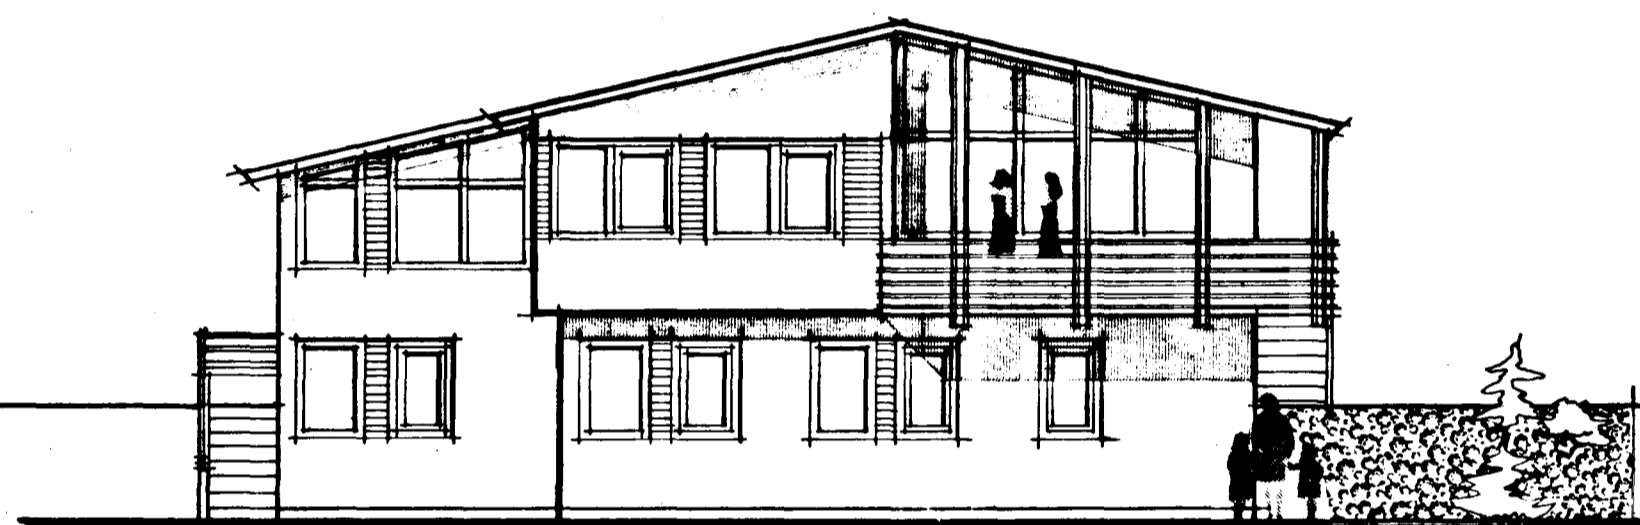

Samþykkt á fundi bygginga-
nefndar þ. 18/7 1979
BYGGINGAFULLTRÚÐIN
Í HAFNARFIRÐI
[Signature]

VESTURHLIÐ

SNHÐ B-B

NORÐURHLIÐ

SNHÐ A-A

SUÐURHLIÐ

SUÐVESTURHLIÐ

AUSTURHLIÐ

ATH. EKKI SMÍÐATEIKN.

HÁHVAÐUR 8, HAFNARFIRÐI	KVAÐI : 1:100
	DAGS : 13.7.79
	VERKNA :
	TEIKNNR :
UTLÍSMYNDIR, SNEIÐING A-A, B-B	UNNIÐ : P.01./14.a
<i>[Signature]</i>	TEIKNUN SF ARKITEKTASTÓFA FELLSMULA 26 105 R. S.82022