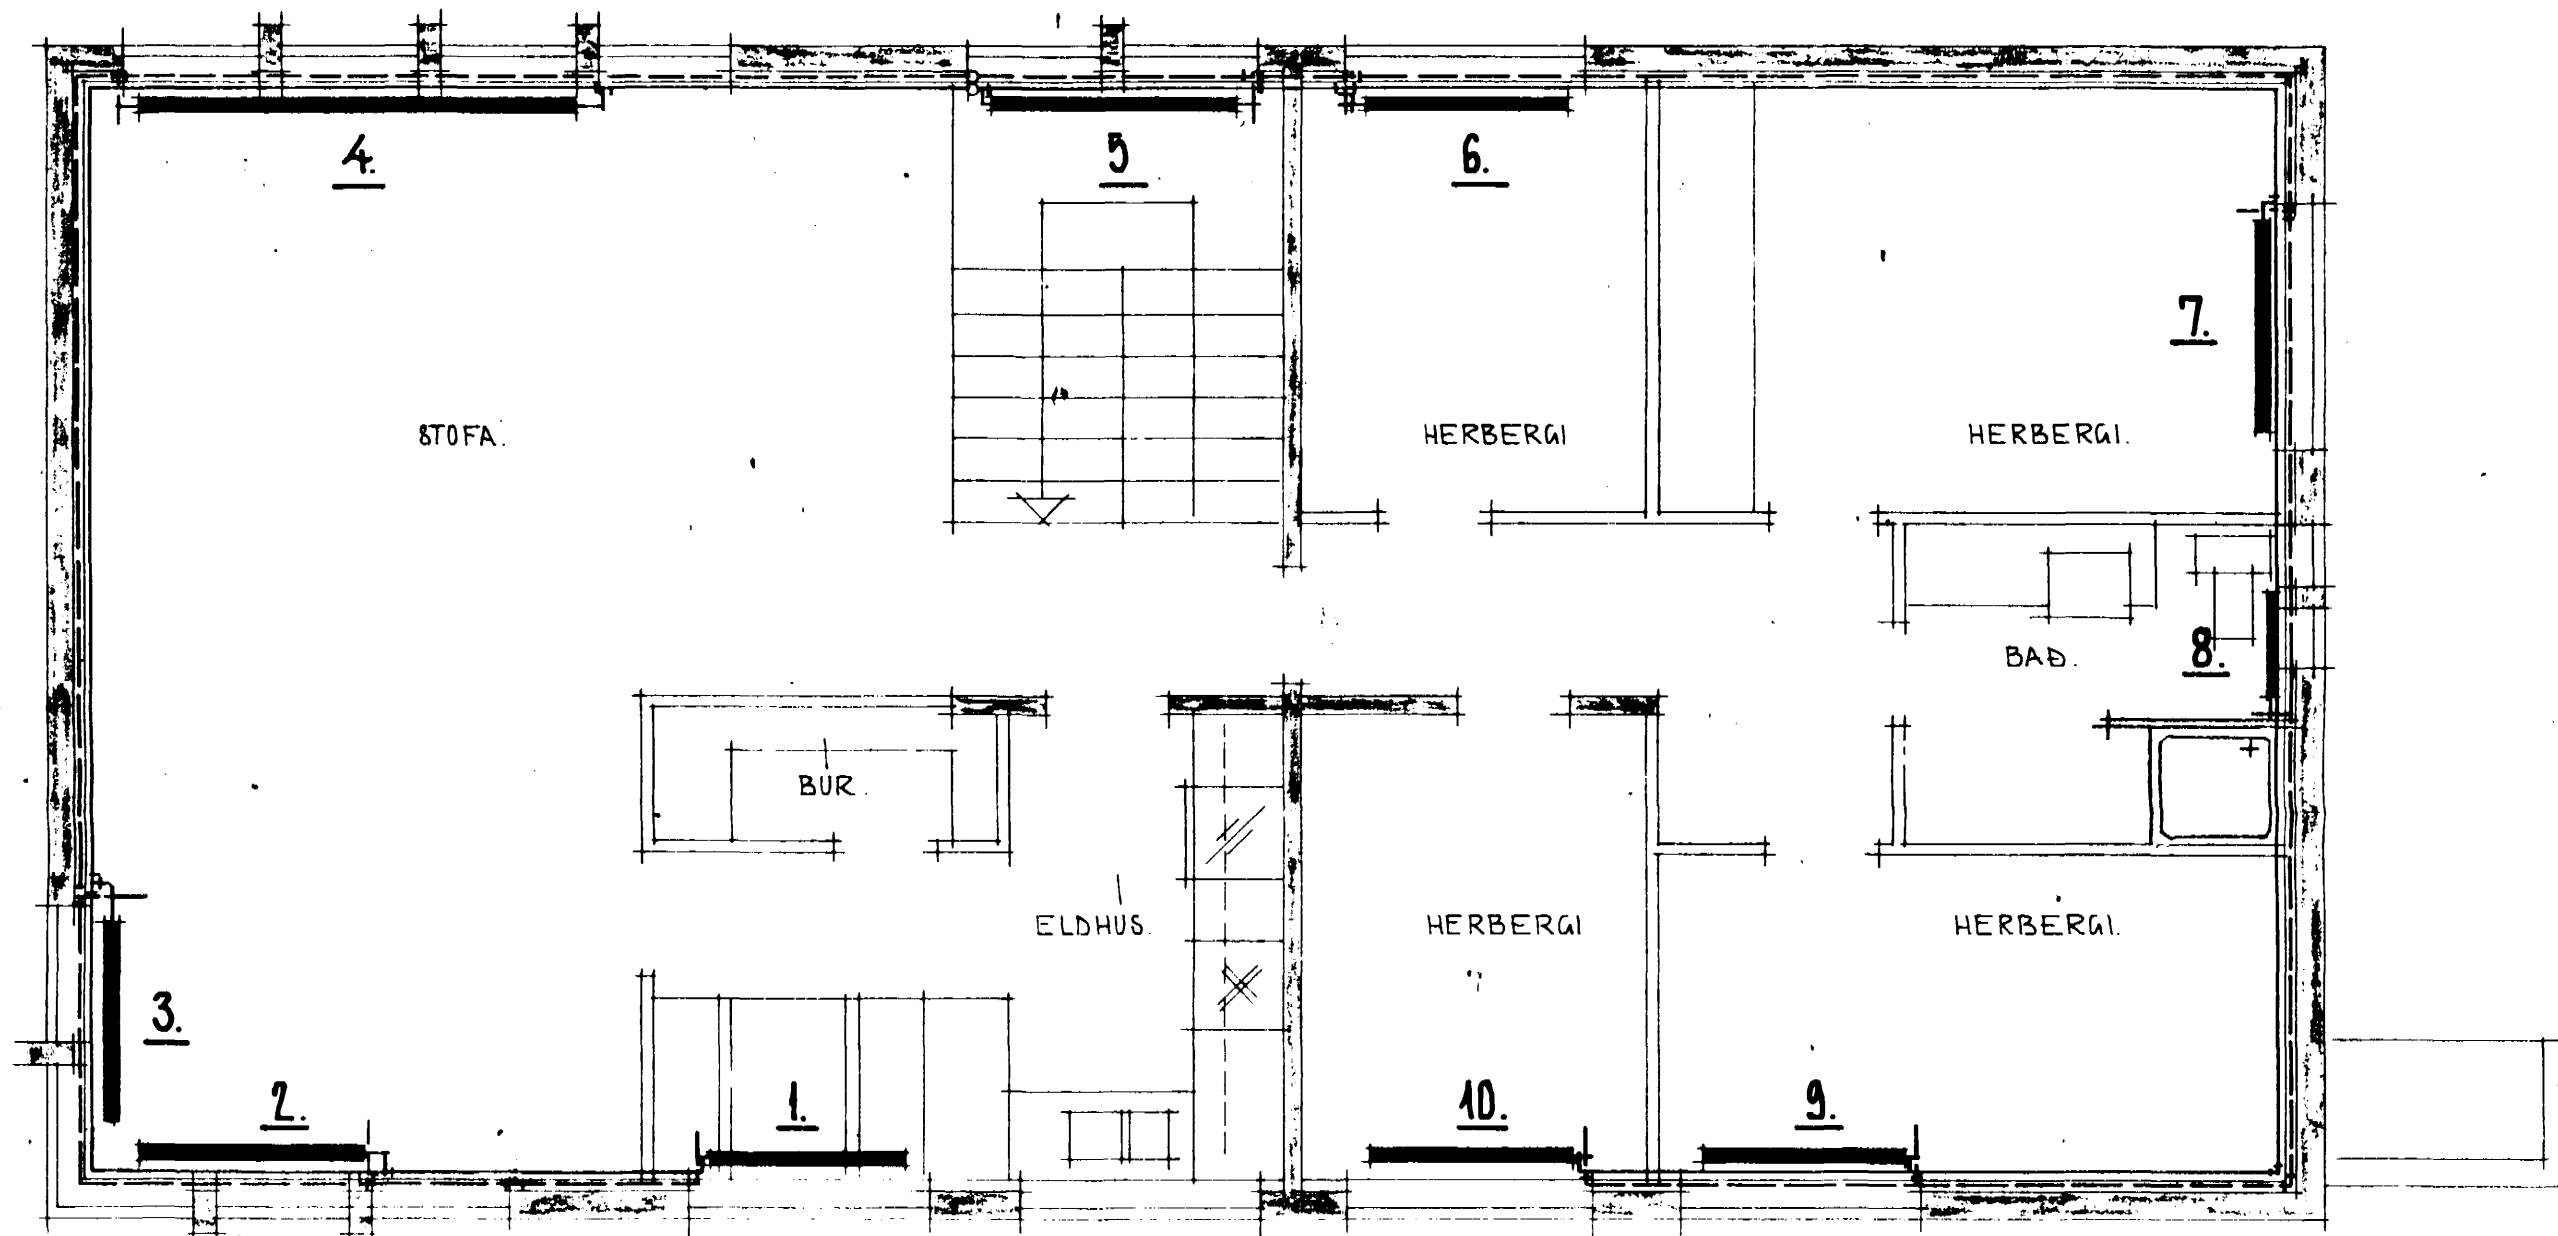

HÁIHVAMMUR 9 Hafnarfirði

Grunnmynd efri hæðar MkV 1:50

**STAÐALHÚS** S F

TEIKNISTOFA SÍÐUMÓLA 31 SÍMI 83141

VERKEFNI	DAGS.	1980	VERK NR
HITALÖGN GRUNNMYND EFRI HÆÐAR.	MKV.	1:50	H 3
HÁIHVAMMUR 9. HAFNARFIRÐI	BR.	Teikning á stafrænum á myndavél - SÍ	
	BLAD NR	303	