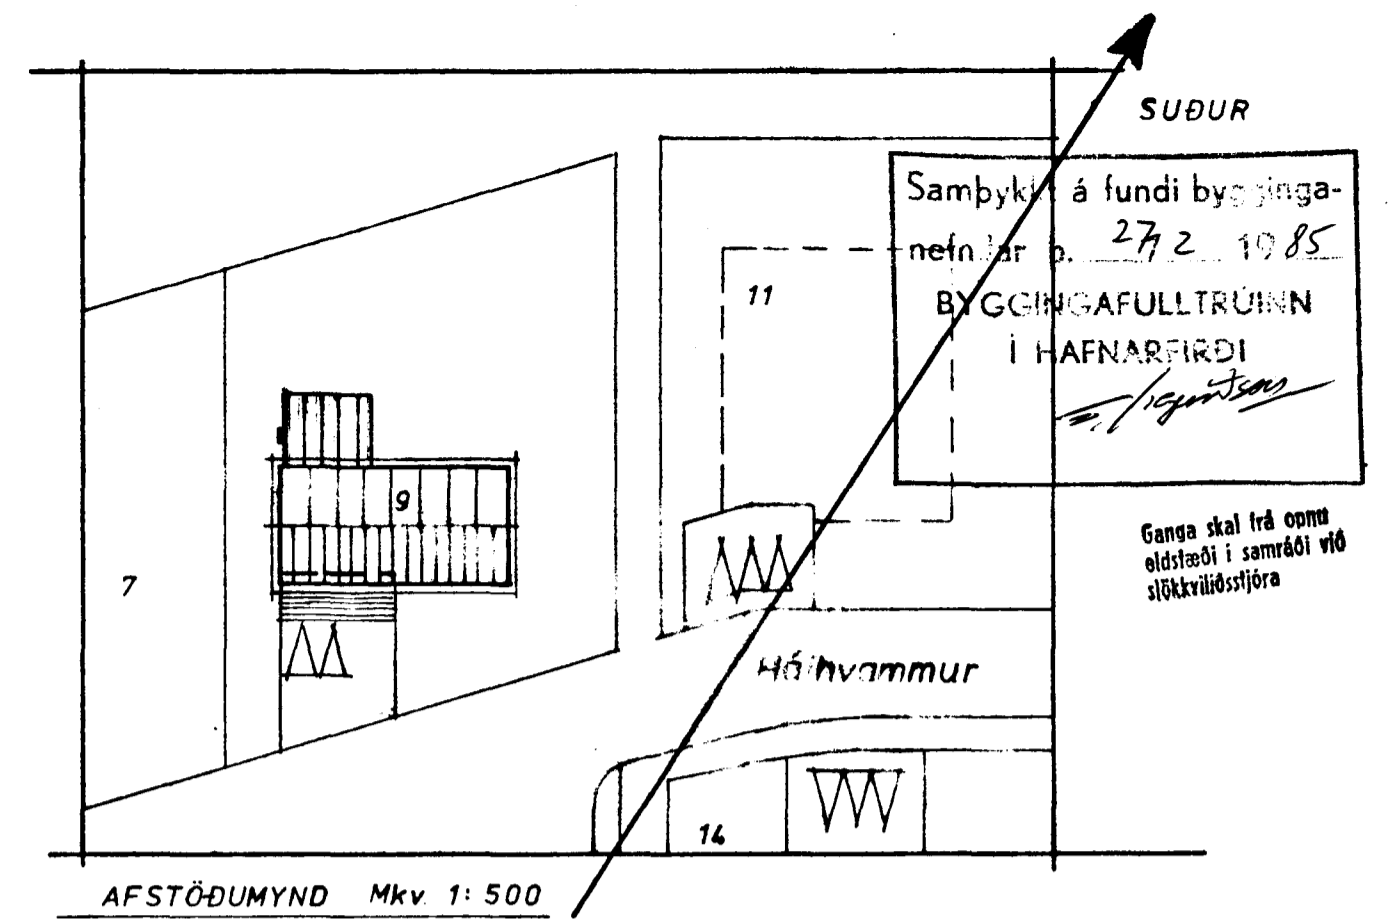

SUD - AUSTUR

SUD - VESTUR

NORÐ - AUSTUR

SNEIÐING A - A

SNEIÐING B - B

AFSTÖÐUMYND MKV 1:500

STÆRÐIR: 29,87 m<sup>2</sup>  
79,15 m<sup>2</sup>

GRUNNMYND MKV 1:100