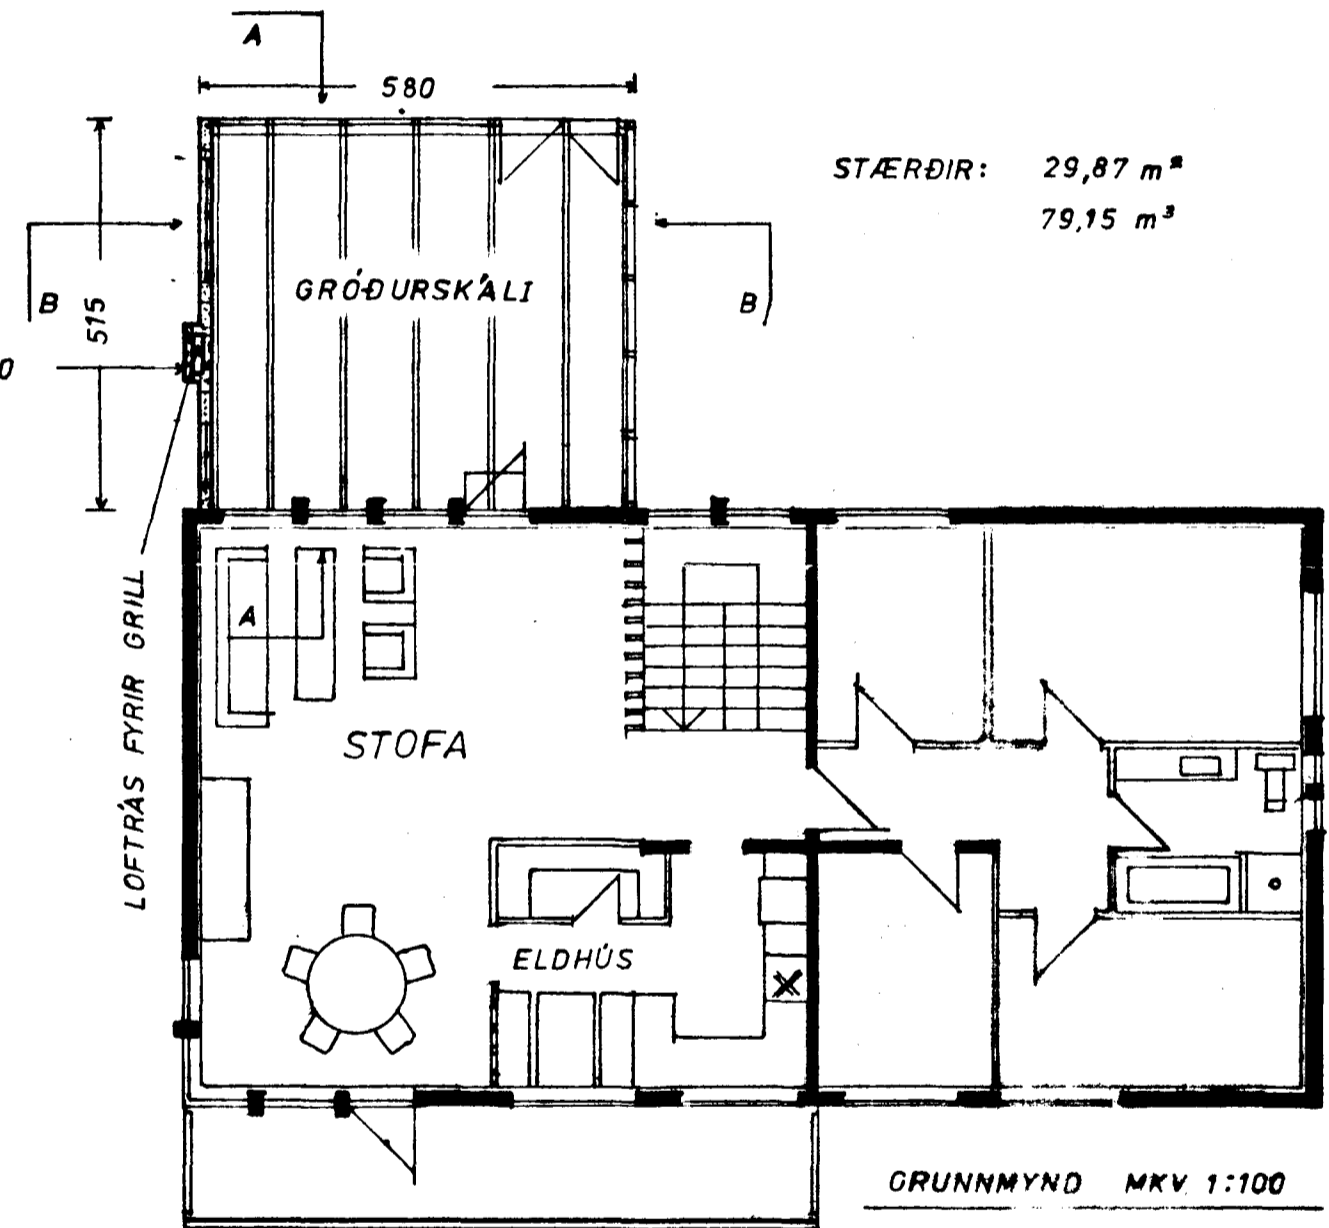

SUD - AUSTUR

SUD - VESTUR

NORÐ - AUSTUR

SNEIÐING A - A

SNEIÐING B - B

AFSTÖÐUMYND MKV 1:500

STÆRÐIR: 29,87 m<sup>2</sup>  
79,15 m<sup>2</sup>

GRUNNMYND MKV 1:100