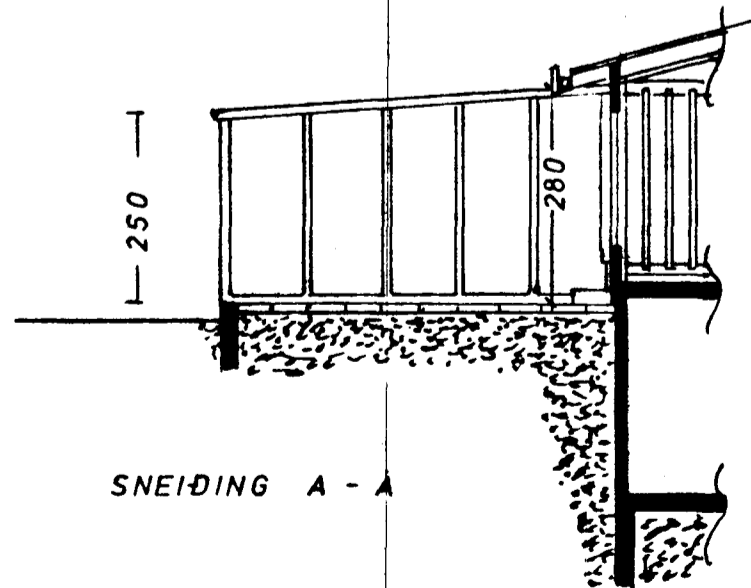

SUD - AUSTUR

SUD - VESTUR

NORÐ - AUSTUR

SNEIÐING A - A

SNEIÐING B - B

AFSTÖÐUMYND MKV 1:500

STÆRÐIR: 29,87 m<sup>2</sup>  
79,15 m<sup>2</sup>

GRUNNMYND MKV 1:100