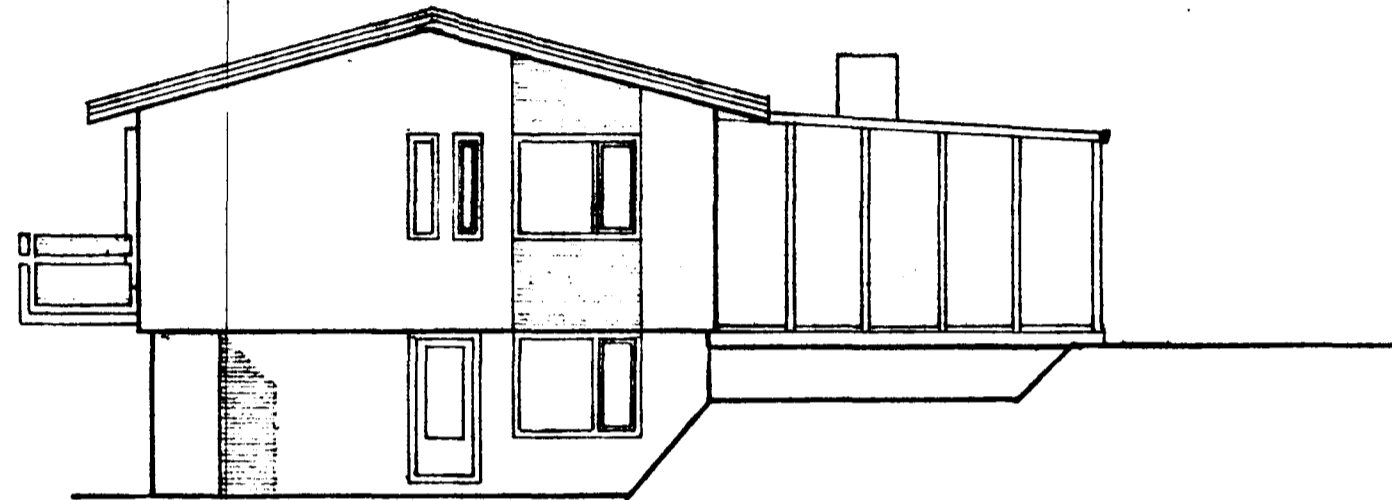

SUD - AUSTUR

SUD - VESTUR

NORÐ - AUSTUR

SNEIÐING A - A

SNEIÐING B - B

AFSTÖÐUMYND MKV 1:500

STÆRÐIR: 29,87 m<sup>2</sup>  
79,15 m<sup>2</sup>

GRUNNMYND MKV 1:100