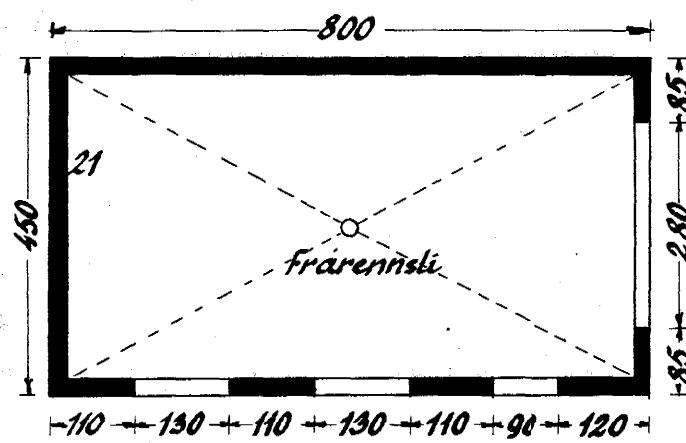

Geymsla Jóns Guðmundssonar við Hamarsbraut nr. 10

1:100

9/7 '53

Suður

Austur

Þverskurður

Grunnmynd

Afstöðumynd

1:500

Hasnarfirði í maí 1953

Sig. J. Ólafsson