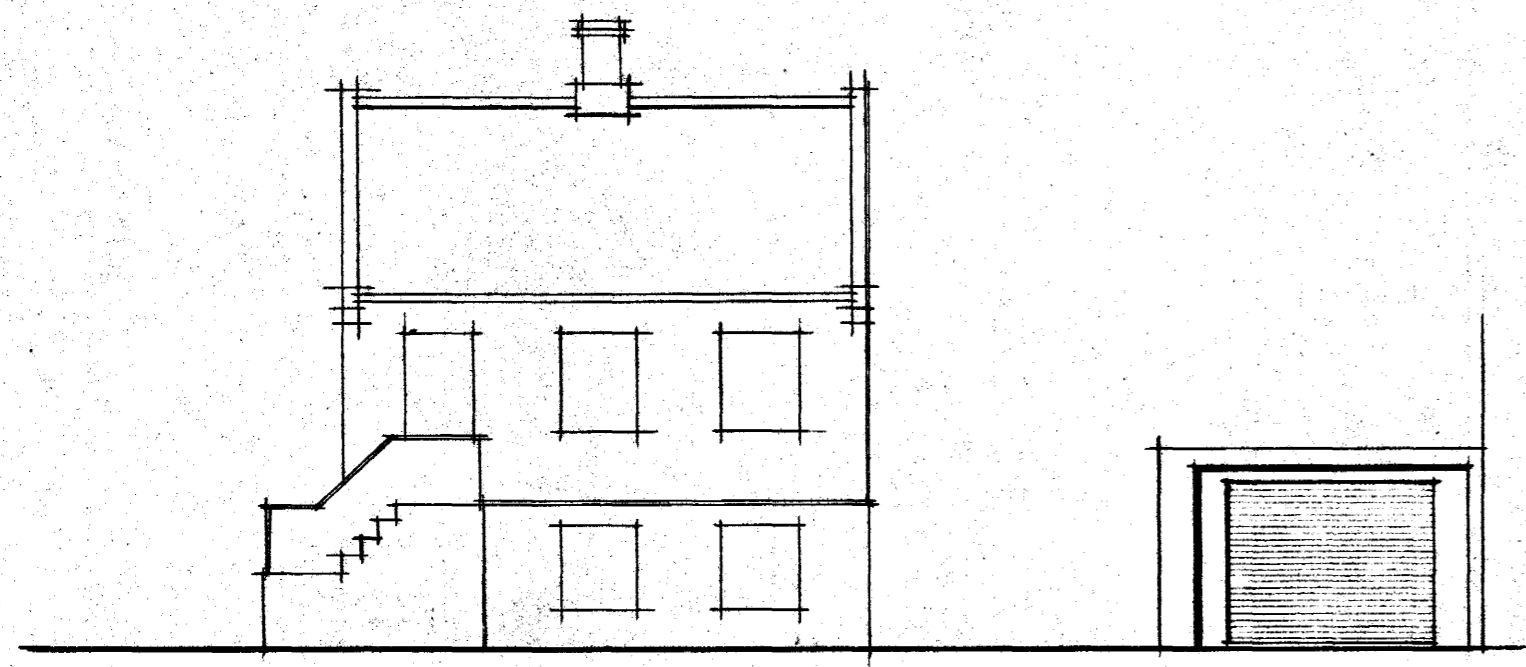

Hamarsbraut nr. 11
 Bilgeymsla
 Mál 1:100

Samþykkt á fundi bygginga-
 nefndar þ. 26/6 1968
 BYGGINGAFULLTRÚINN
 Í HAFNARFIRÐI
 E. Sigurðsson

Samf. með þriðri stöðunni á
 húsnæðisnum tryggja spálfer
 aðgengi að bilgeymslunni

Vesturhlíð

Norðurhlíð

Sneiðing

Grunnmynd

Afstöðumynd 1:500

Hafnarfirði 24-6-1968
 Stefan Sigurðsson