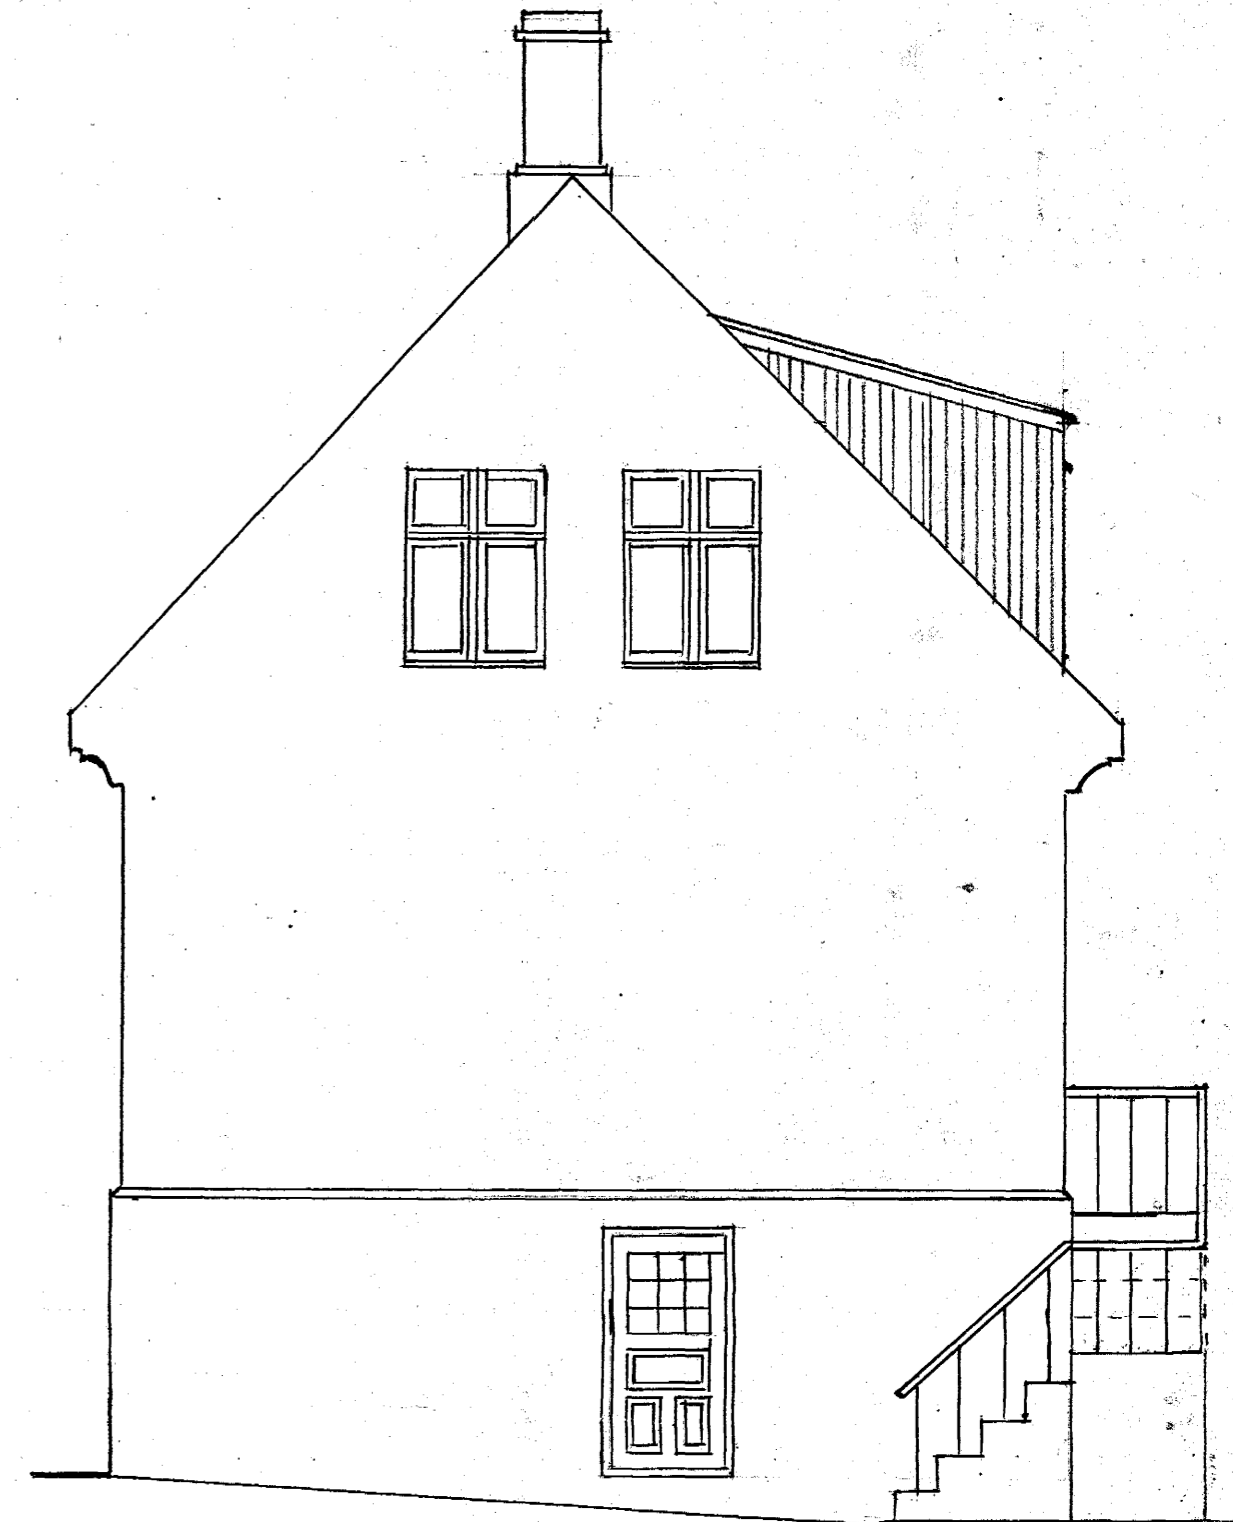

Hús Sigurðar Kristjánssonar Hafnarfirði

Götuhlid

Skurður

Nordur.gafi

Hæð

Kjallari

Loft

Hafnarfjörður 19/10 1937
Ingvi Kristjánsson