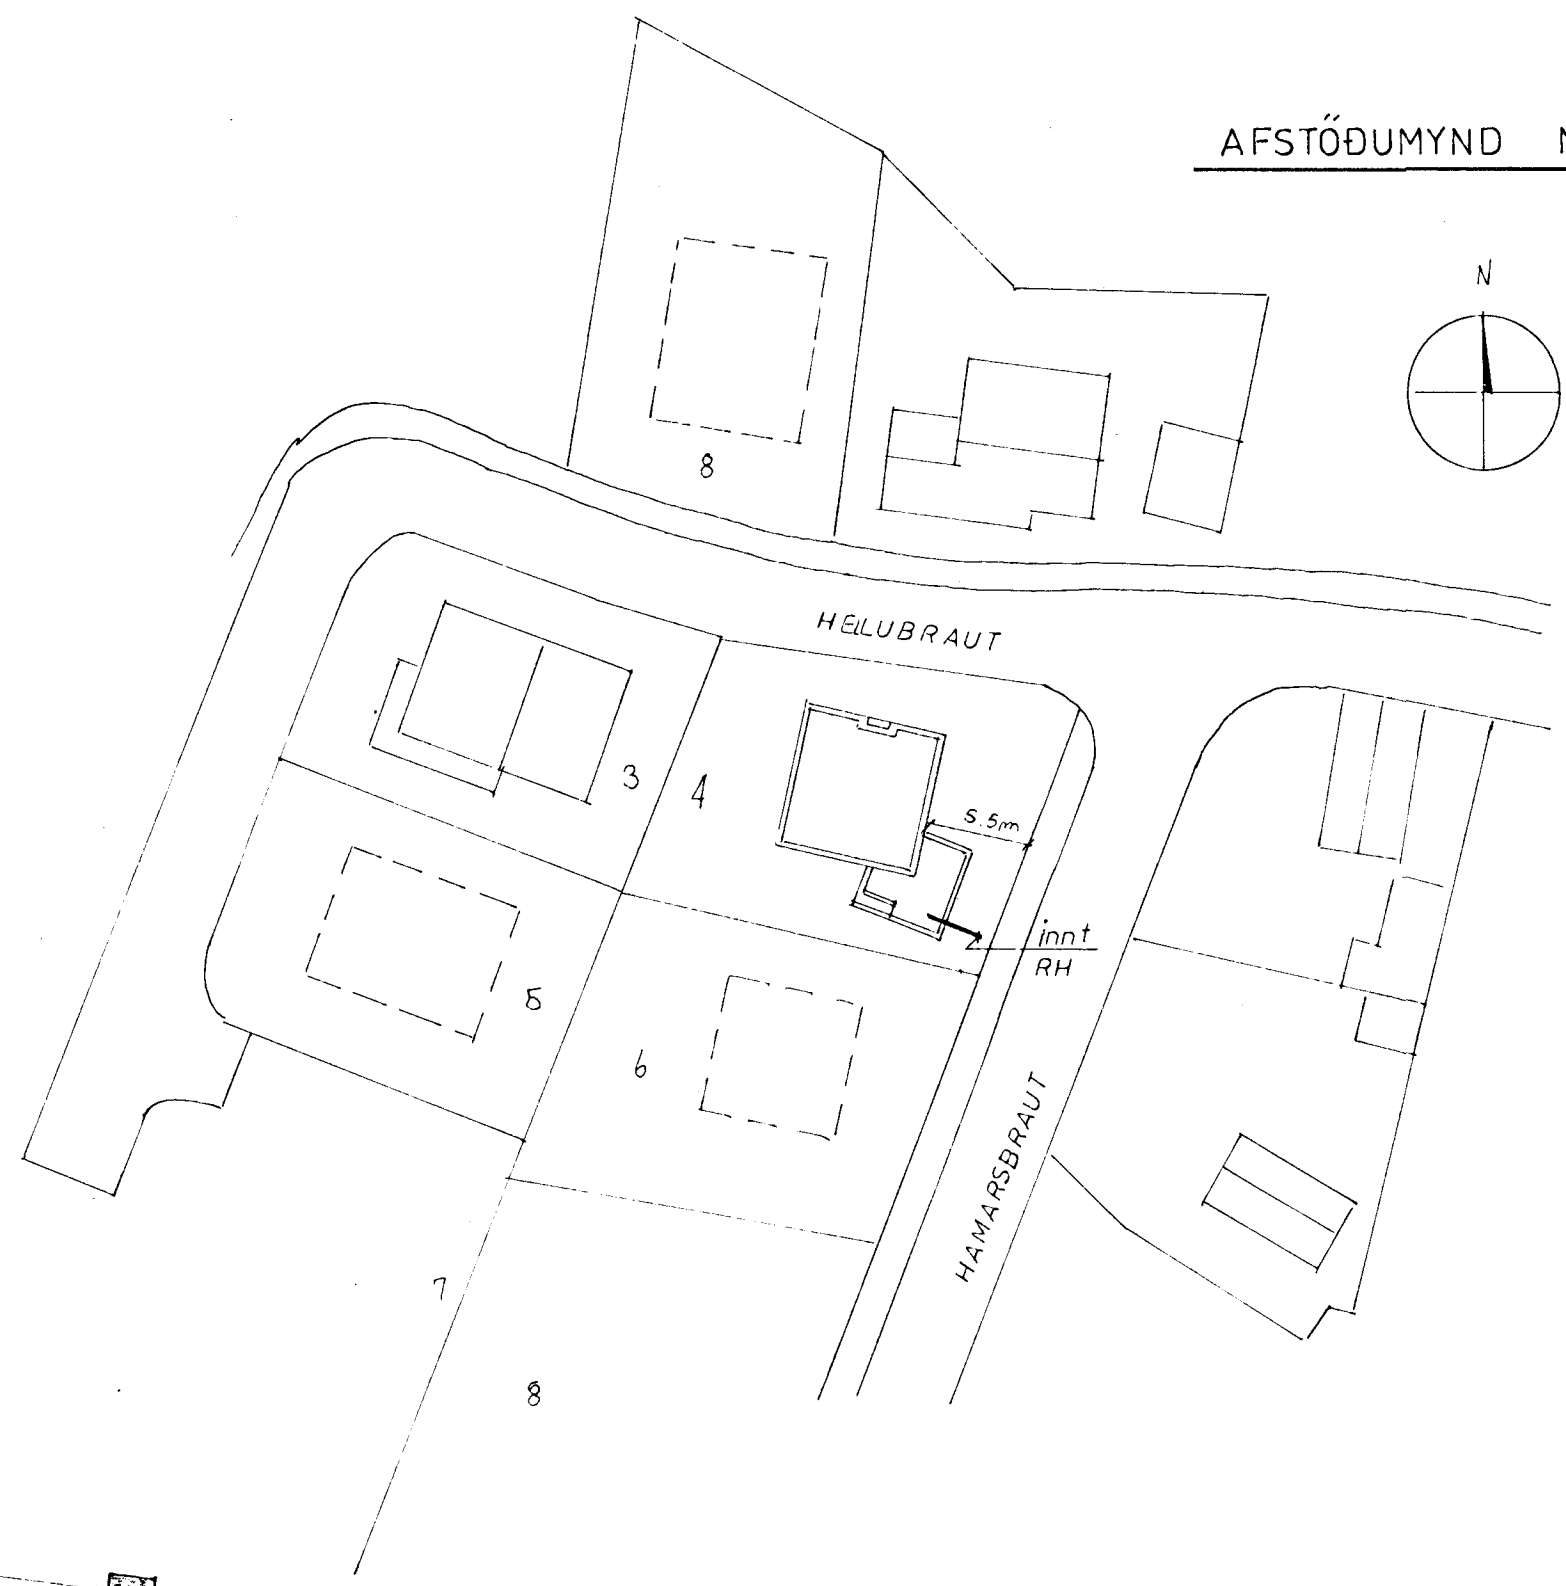

GRUNNMYND NEÐRÍ HÆÐ MÁL 1:50

AFSTÖÐUMYND MÁL 1:500

Inntök samþykkt 6. 11. 1989
 í h. RAFFEITU HAFNARFJÖRDUR
 Albert Þruistinnsson

SNIDMYND MÁL 1:100

HAMARSBRAUT 4. HAFNARFJÖRDUR			mal 1:50 1:500
RAFLÖGN.			blađ 1 af 2
HELGI KR EIRIKSSON : RAFLAGNAHÖNNUN			dags 30.11.89
Reykjavík Sept. 1989. Helgi KR Eiríksson. Sími 688-388. Síðumíla 12.			teikn no 1997