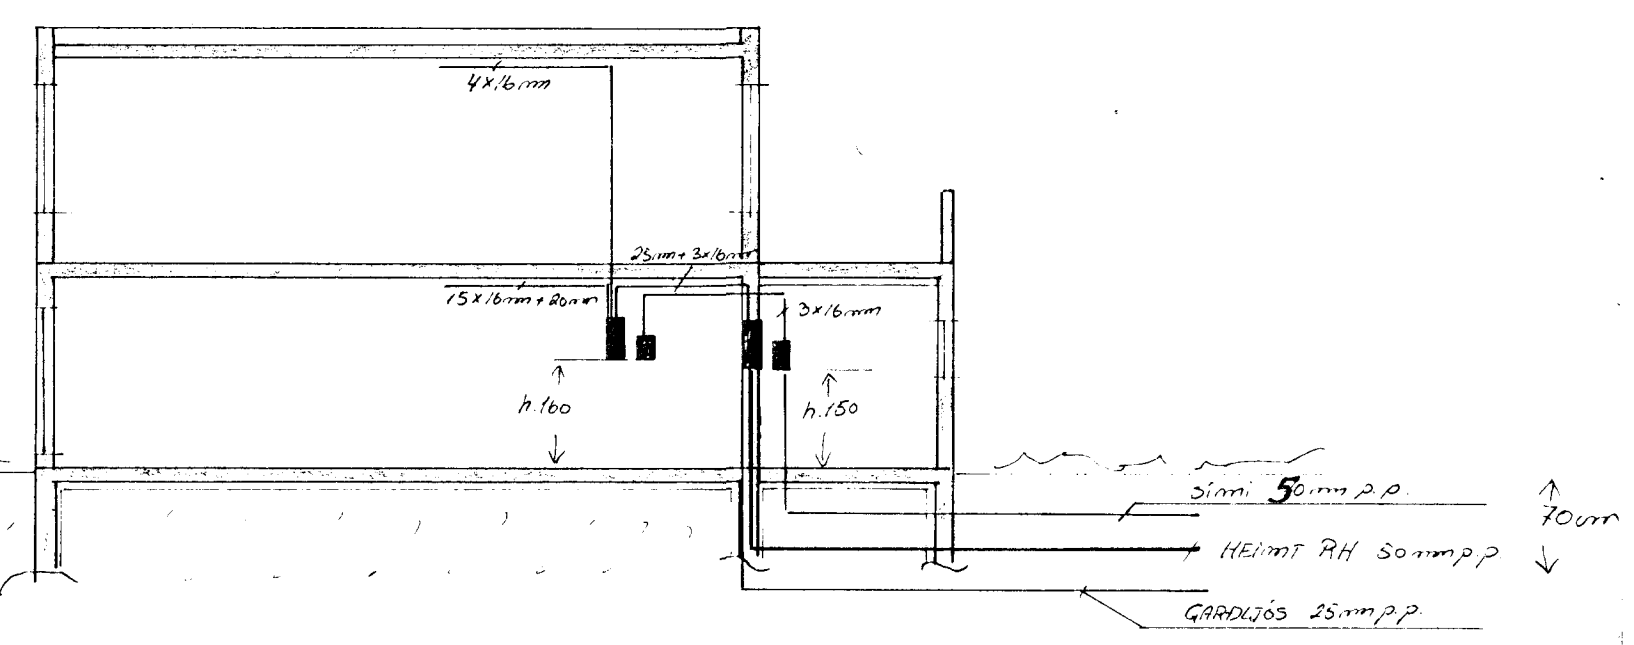

GRUNNMYND NEÐRÍ HÆÐ MÁL 1:50

AFSTÖÐUMYND MÁL 1:500

Inntök samþykkt 6. 11. 1989
 í h. RAFFEITU HAFNARFJÖRDUR
 Albert Þruistinnsson

SNIDMYND MÁL 1:100

HAMARSBRAUT 4. HAFNARFJÖRDUR			mal 1:50 1:500
RAFLÖGN.			blađ 1 af 2
HELGI KR EIRIKSSON : RAFLAGNAHÖNNUN			dags 30.11.89
Reykjavík Sept. 1989. Helgi KR Eiríksson. Sími 688-388. Síðumíla 12.			teikn no 1997