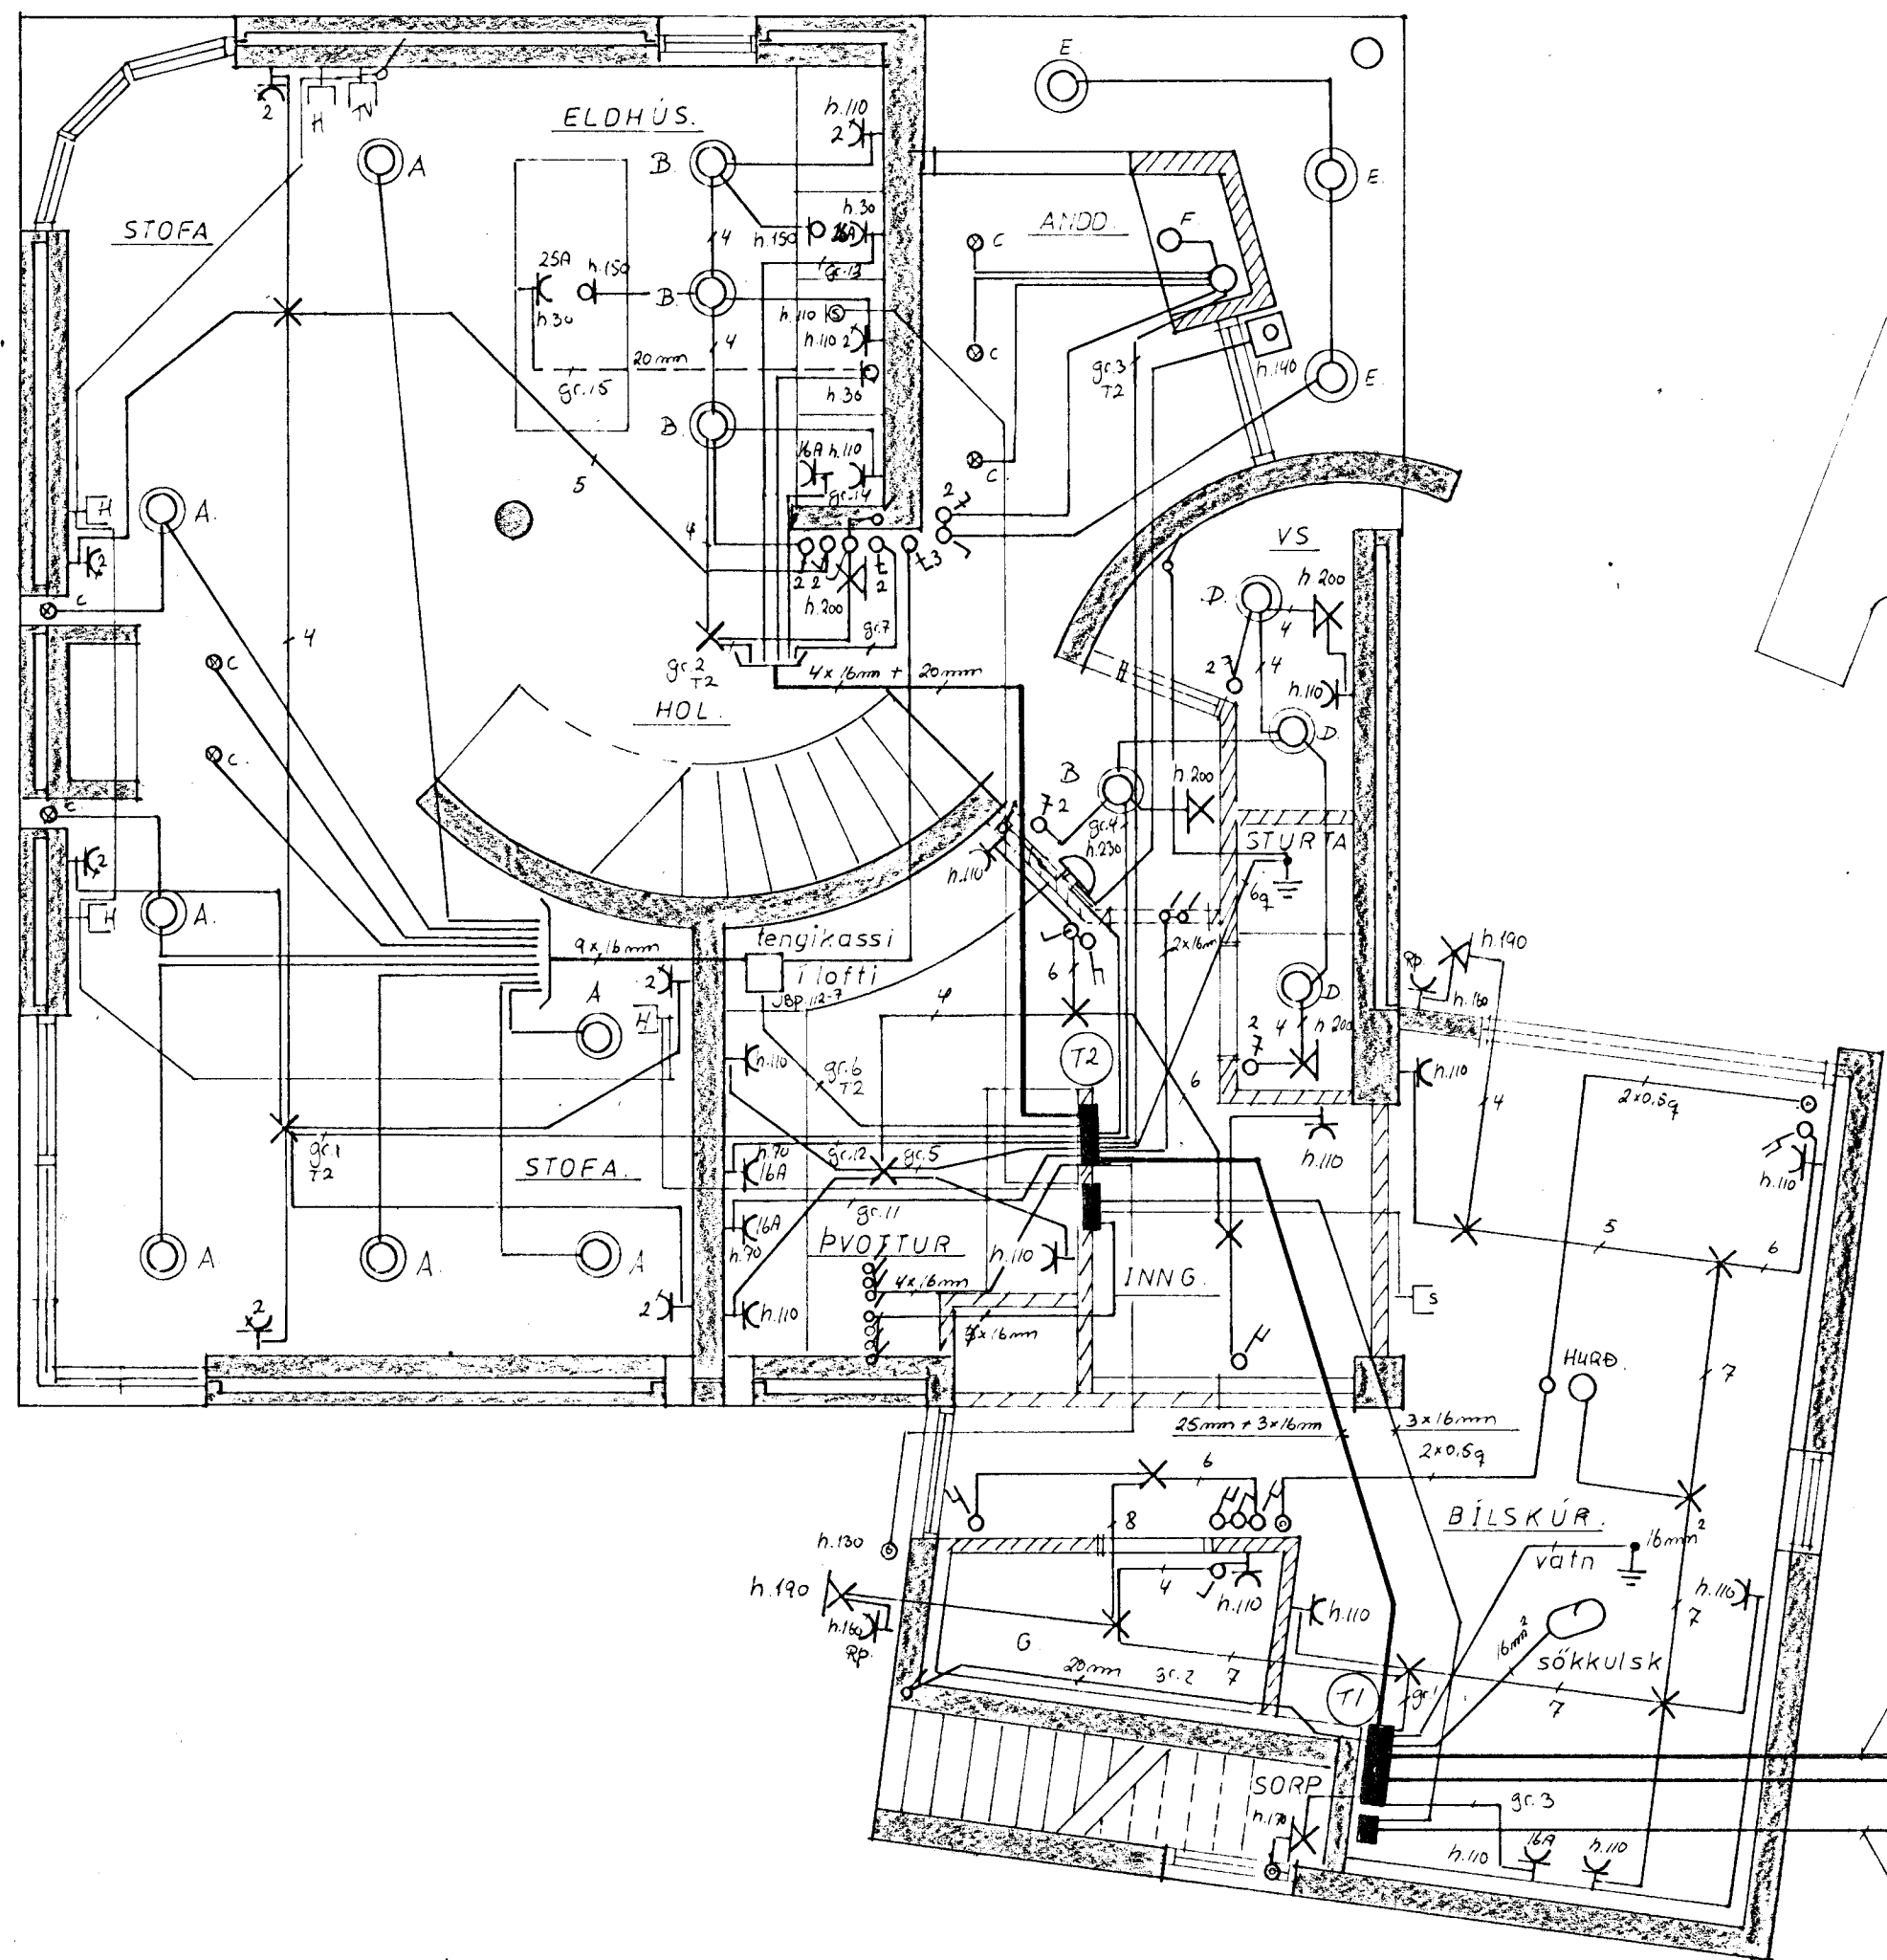

GRUNNMYND NEÐRÍ HÆÐ MÁL 1:50

AFSTÖÐUMYND MÁL 1:500

Inntök samþykkt 6. 11. 1989
 í h. RAFFEITU HAFNARFJÖRDUR
 Albert Þruistinnsson

SNIDMYND MÁL 1:100

HAMARSBRAUT 4. HAFNARFJÖRDUR			mal 1:50 1:500
RAFLÖGN.			blađ 1 af 2
HELGI KR EIRIKSSON : RAFLAGNAHÖNNUN			dags 30.11.89
Reykjavík Sept. 1989. Helgi KR Eiríksson. Sími 688-388. Síðumíla 12.			teikn no 1997