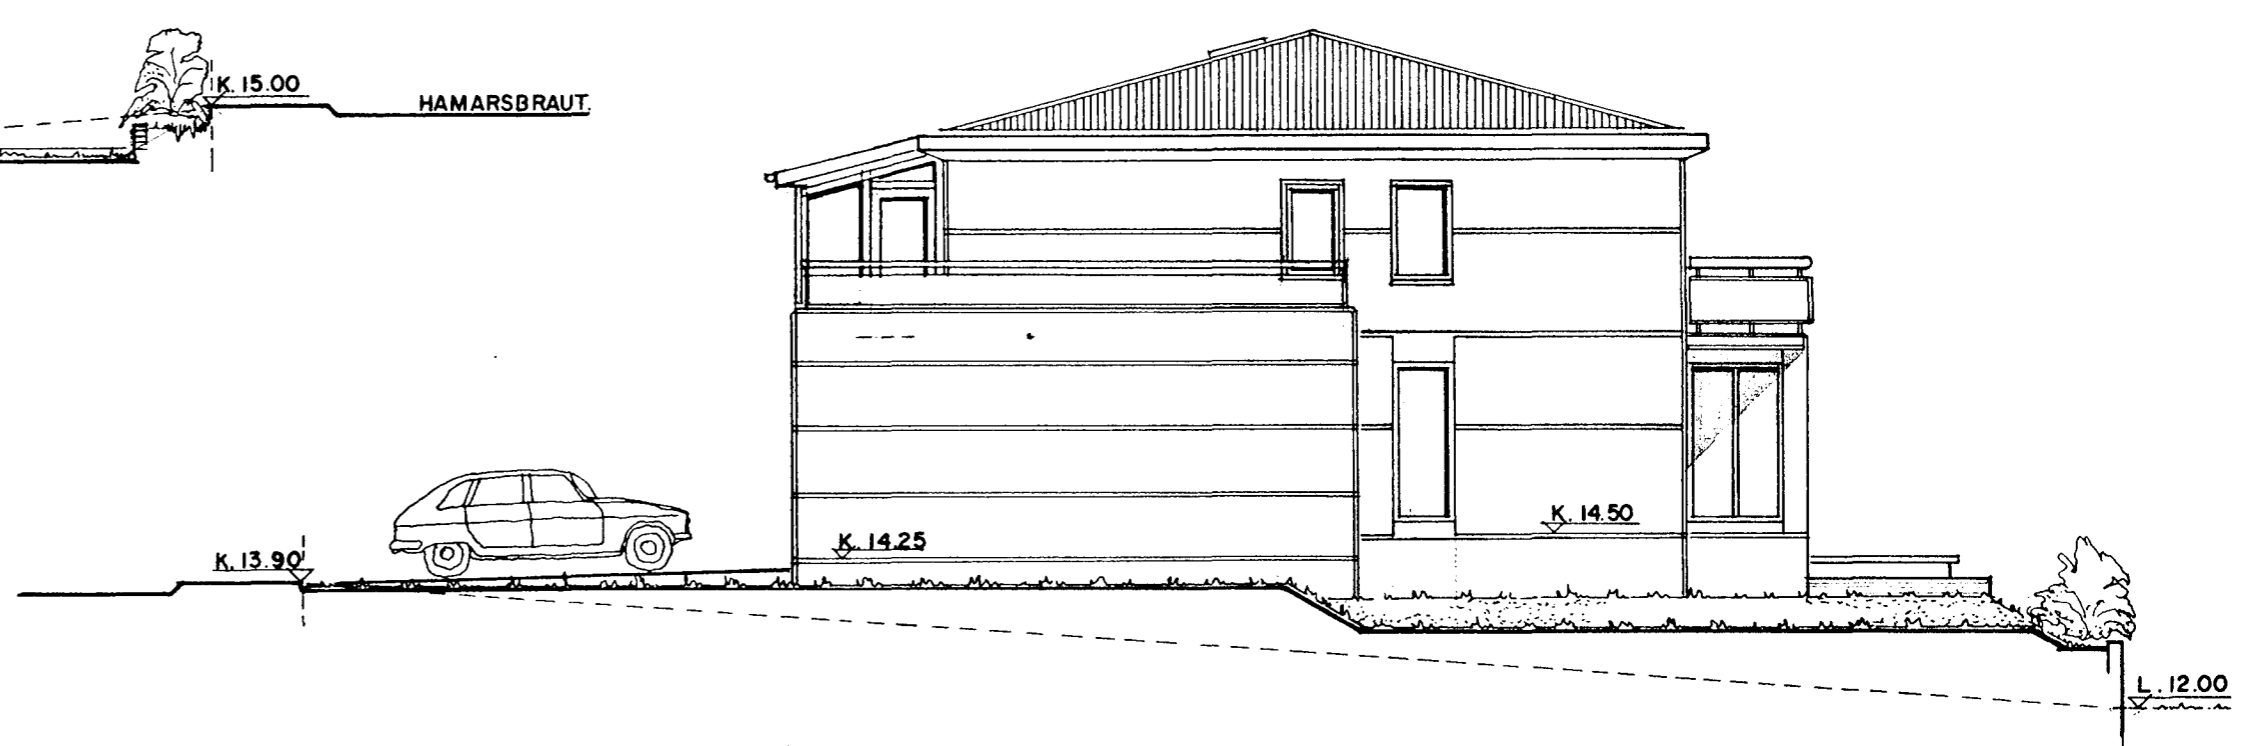

Samþykkt bann

12 NOV 2002

Byggingafulltrúinn í Hafnarfirði
F.h. Kristján Þorarinsson

KJP

VESTURHLIÐ. 1:100

L = KÓTI Á LANDI SAMKVÆMT MÆLINGU.

SUÐURHLIÐ. 1:100

NORÐURHLIÐ. 1:100

SNEIÐING Í HAMARSBRAUT. 1:100

BREYTT 30.-8.-2002
SÓLSTOFA Á AUSTURHLIÐ. OG HANDRÍÐ Á SVALIR.
Jón Guðmundsson.

HAMARSBRAUT 6 HAFNARFIRÐI. ÚTLIT.

VERK. NR. 77 DAGS. 5. 6. 88 MÁL. 1:100
TEIKN. NR. 03 BREYTT.