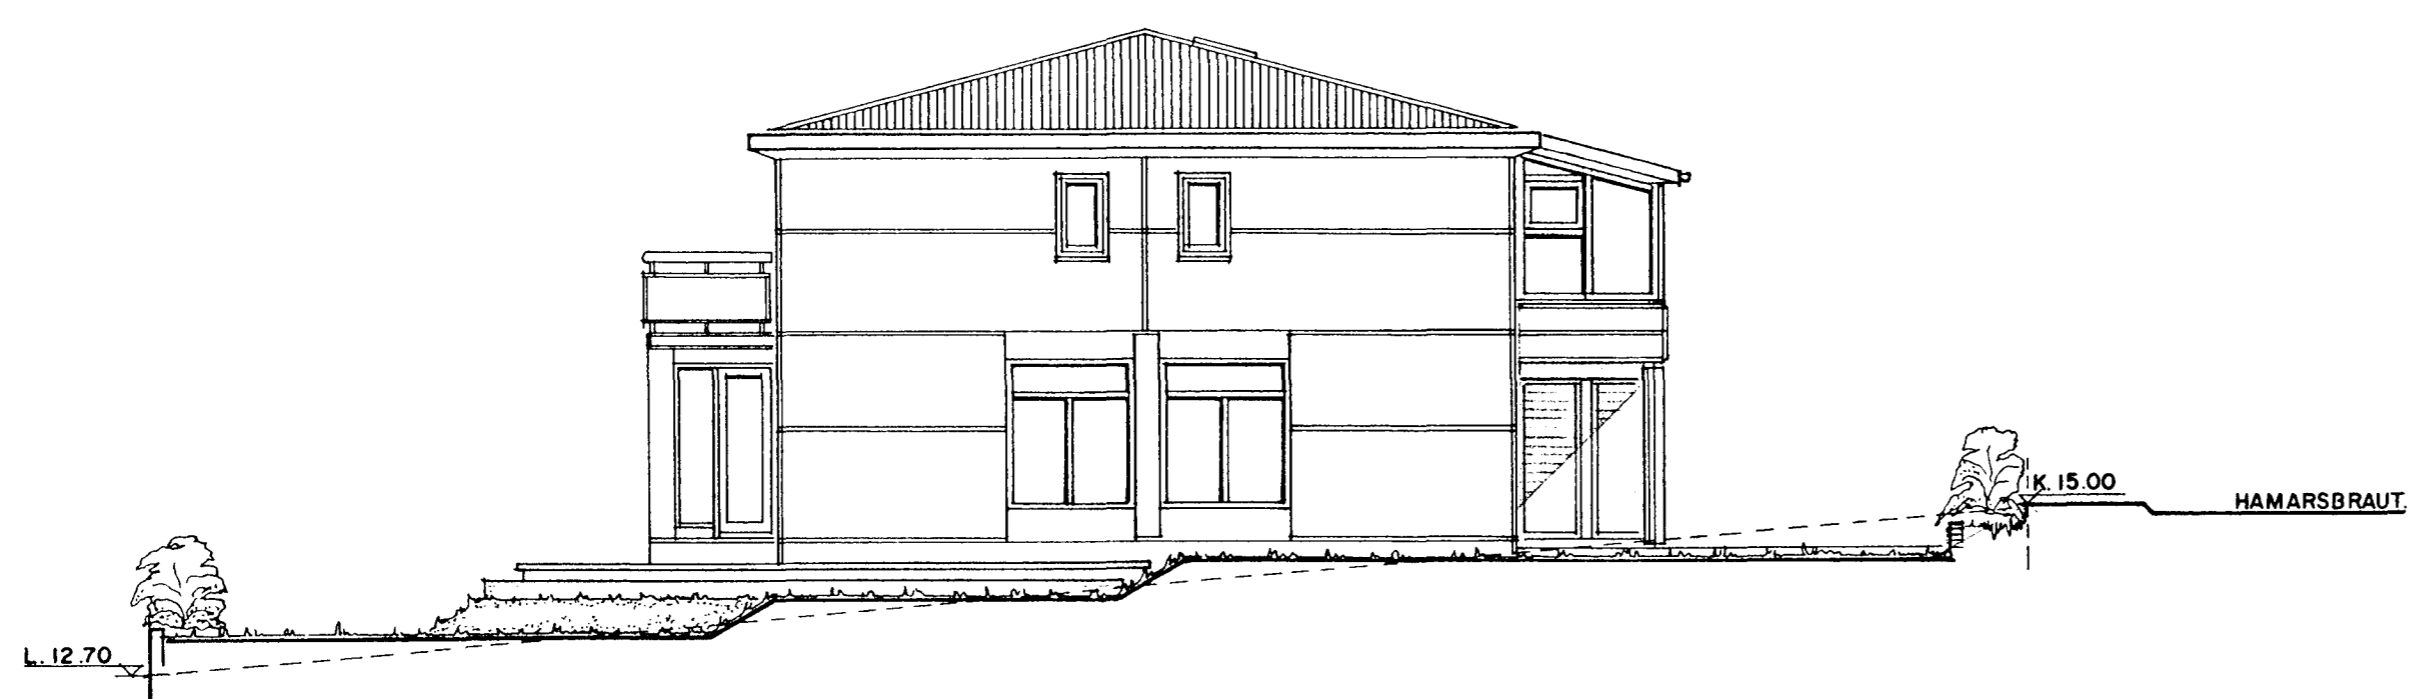

Samþykkt bann

12 NOV 2002

Byggingafulltrúinn í Hafnarfirði
F.h. Kristján Þorarinsson

KJP

VESTURHLIÐ. 1:100

L = KÓTI Á LANDI SAMKVÆMT MÆLINGU.

SUÐURHLIÐ. 1:100

NORÐURHLIÐ. 1:100

SNEIÐING Í HAMARSBRAUT. 1:100

BREYTT 30.-8.-2002
SÓLSTOFA Á AUSTURHLIÐ. OG HANDRÍÐ Á SVALIR.
Jón Guðmundsson.

HAMARSBRAUT 6 HAFNARFIRÐI. ÚTLIT.

VERK. NR. 77 DAGS. 5. 6. 88 MÁL. 1:100
TEIKN. NR. 03 BREYTT.