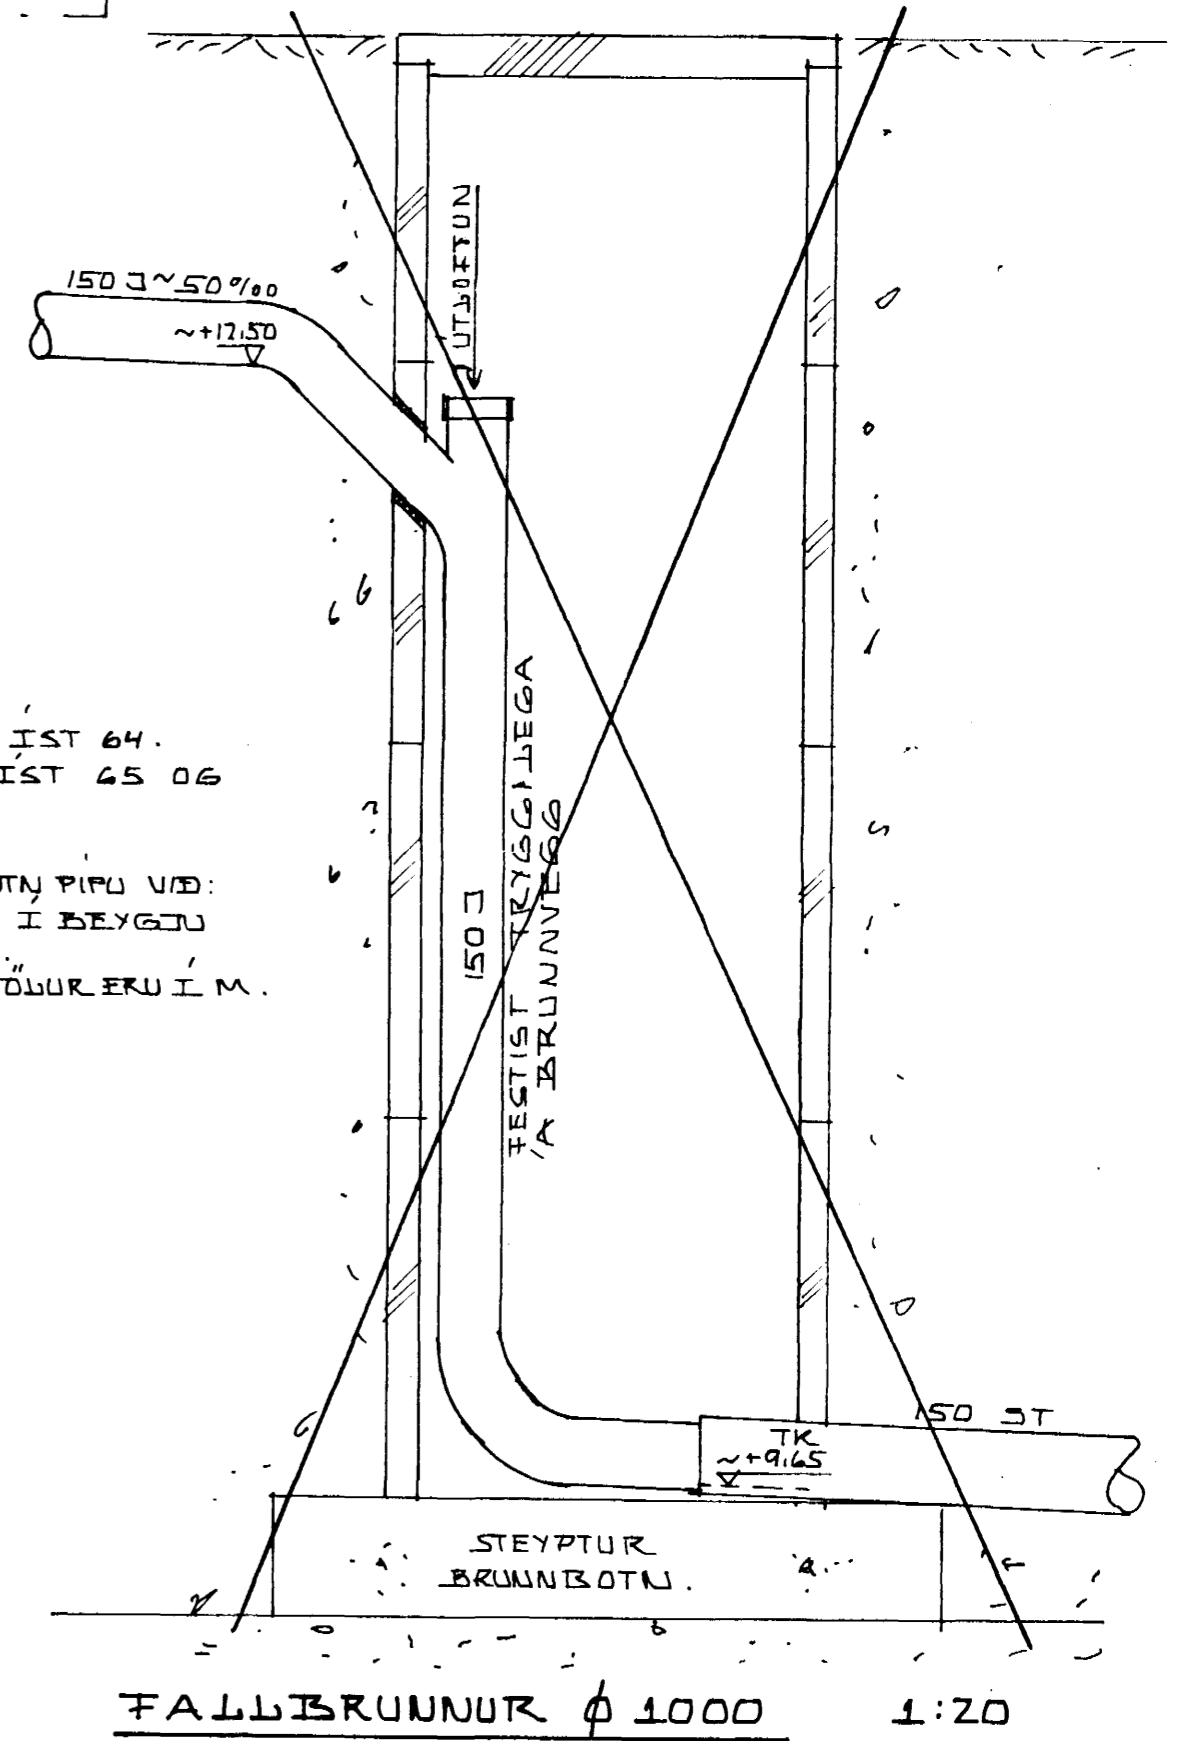

AFSTÖÐUMYND 1:500

SKÝRINGAR:

SKÝRINGAR TAKNA Á GRUNNMYND SJÁ ÍST 64.
 EFNI OG FRÁGANUR LAGNA SE SKY. ÍST 65 OG
 GILDANDI REGJUGERÐUM.
 HÆÐATÖLUR ERU GERNAR UPP FYRIR BOTN PÍPU VÍÐ:
 GREININGAR, DRUN UNDIRSTÖÐU, OG I BEYGGJU
 UNDIR STÚTUM UPP ÚR PÍÐTU.
 LAGNASTÆRÐIR ERU Í MM. HÆÐATÖLUR ERU Í M.

FALLBRUNNUR Ø 1000 1:20

BRETT 18-01-89 KS

HAMARSBRAUT 6. HAFNARFIRI.	LAGS. 04-07-88
LAGNIR Í GRUNNI.	HANNAB KS
MÆLIKVARÐI 1:500, 1:50, 1:20	TEIKNAB KS
KRISTJAN STEFÁNSSON TÆKNIFRÆÐINGUR F.T.F.I.	VERK NR. FLOK. 08
REYKJANIKUTVEGI 68. HAFNARFIRI SIMI 651100	8805-02
	TEIKN. NR.
	-01