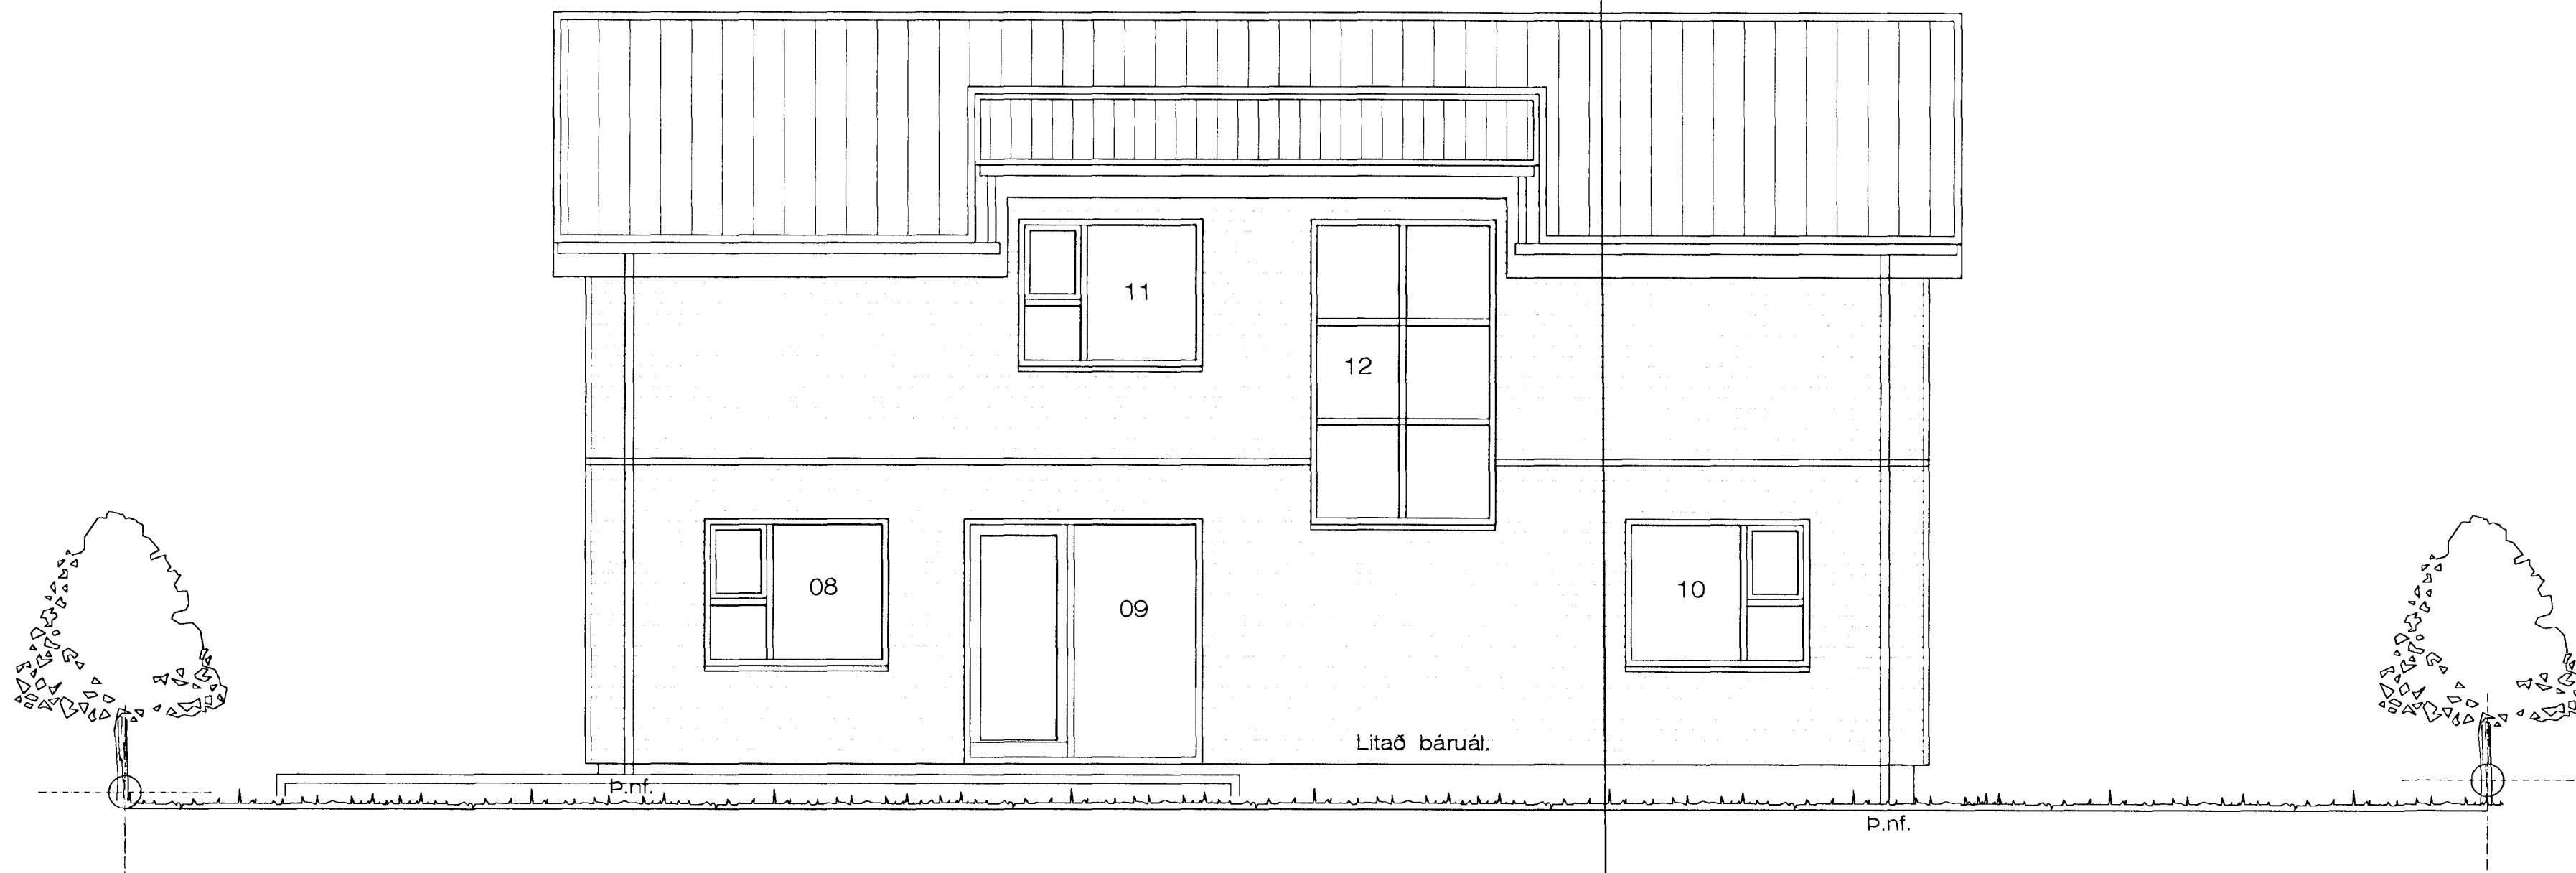

Samþykkt þann

19. sep. 2012

Byggingafultrúinn í Hafnarfirði
Fh. Hrólfur S. Gunnlaugsson

Suður - hlið. 1 : 50

Austur - hlið. 1 : 50

Hamarsbraut 7 Hafnarfirði.

Útlit.

VERK. NR. 316

DAGS. 9. - 1. - 2009 MÁL. 1:50

TEIKN. NR. 205

BREYTT.

JÓN GUÐMUNDSSON ARKITEKT *Jón Guðmundsson* KT. 310551
VINNUSTOFA SUÐURLANDSBRÁUT 16 REYKJAVÍK Sími 552 5055 3259