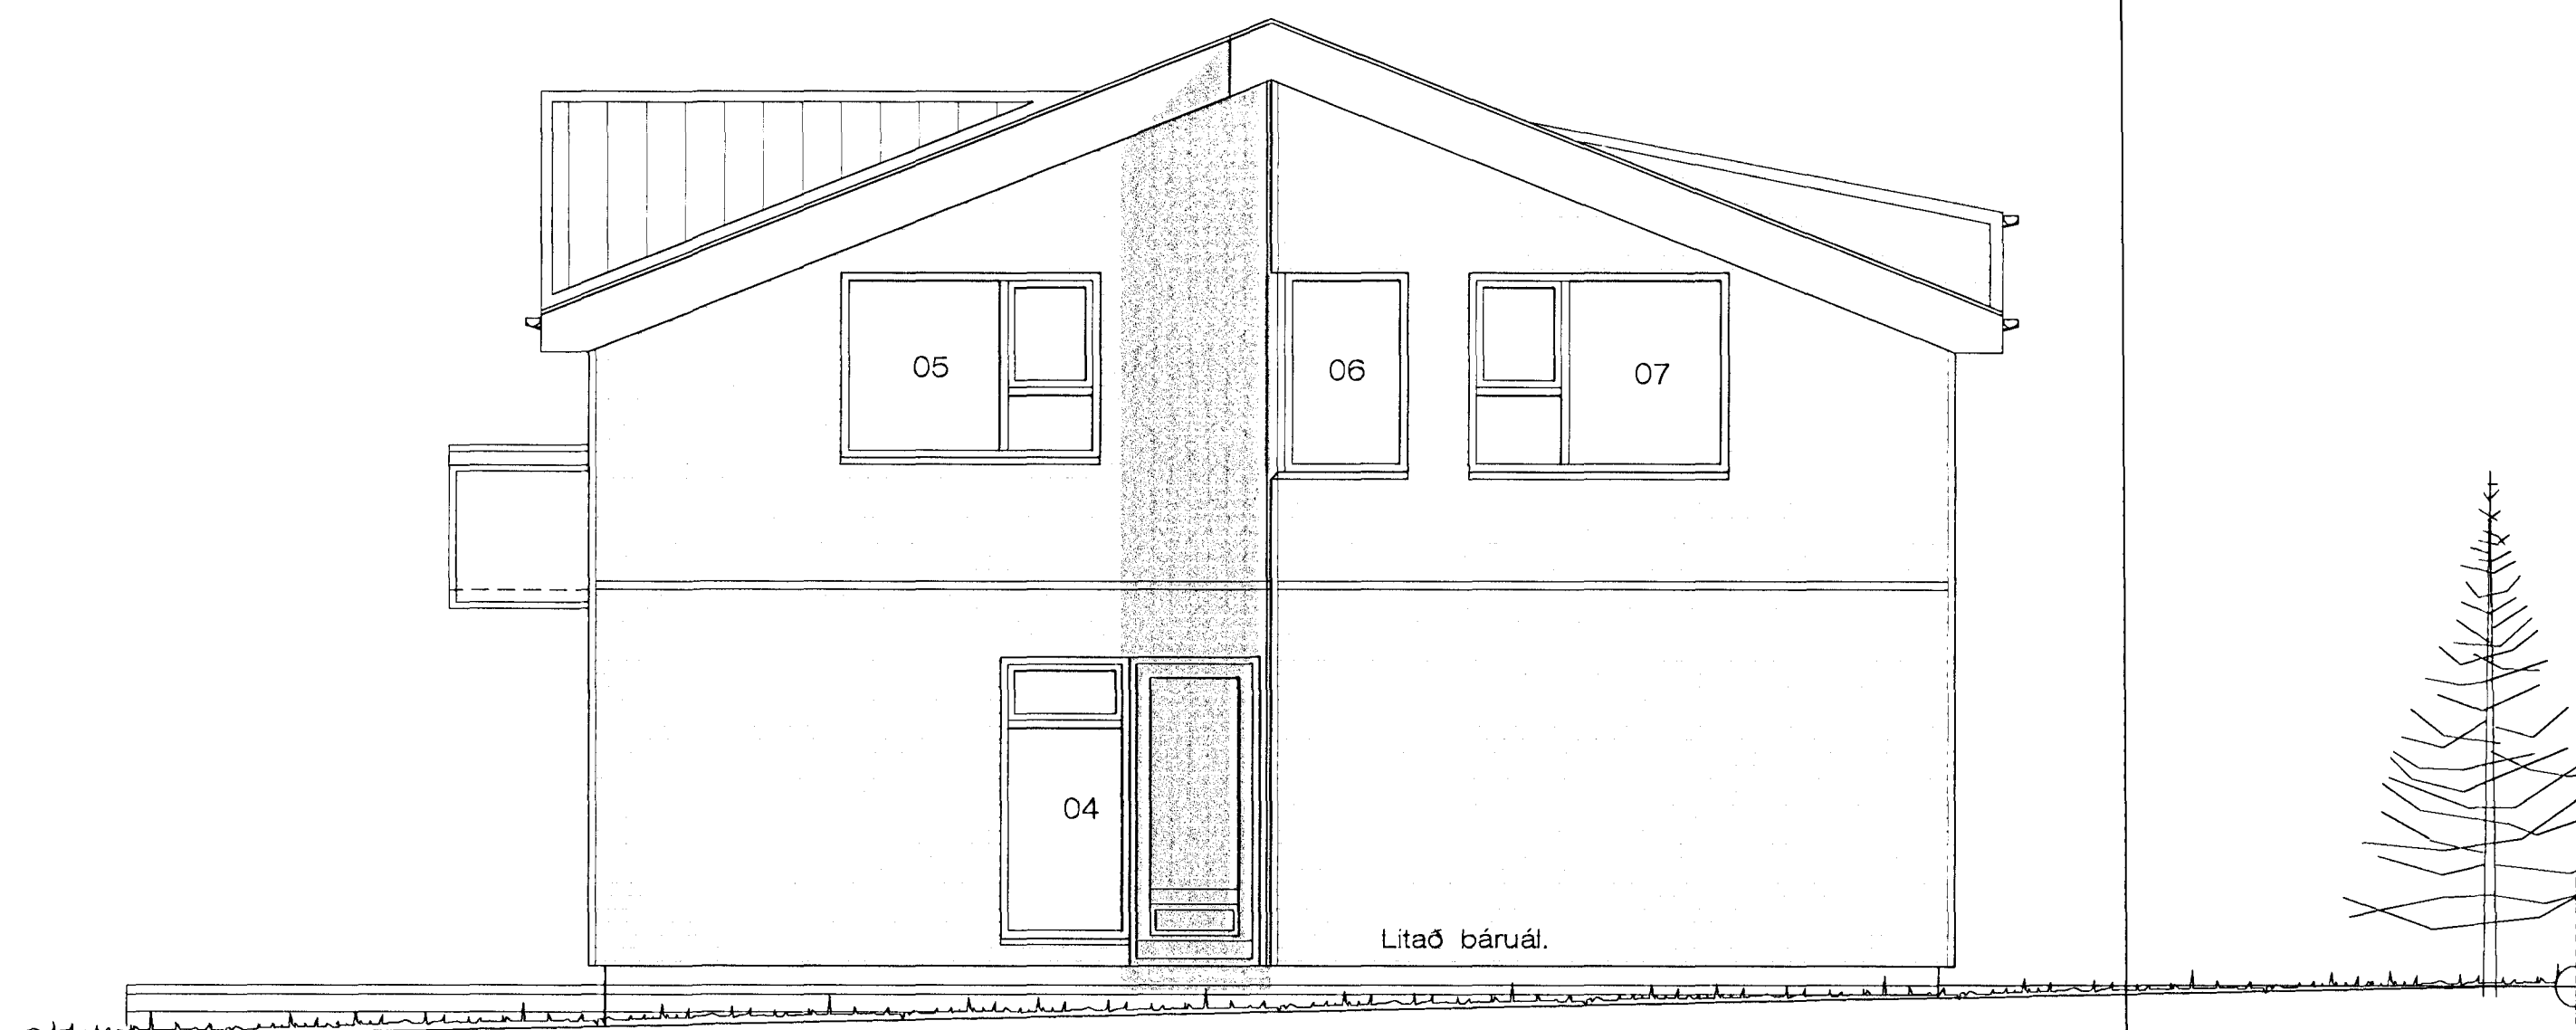

Samþykkt þann

19. sep. 2012

Byggingafultrúinn í Hafnarfirði
Fh. Hrólfur S. Gunnlaugsson

Suður - hlið. 1 : 50

Austur - hlið. 1 : 50

Hamarsbraut 7 Hafnarfirði.

Útlit.

VERK. NR. 316

DAGS. 9. - 1. - 2009 MÁL. 1:50

TEIKN. NR. 205

BREYTT.

JÓN GUÐMUNDSSON ARKITEKT *Jón Guðmundsson* KT. 310551
VINNUSTOFA SUÐURLANDSBRÁUT 16 REYKJAVÍK Sími 552 5055 3259