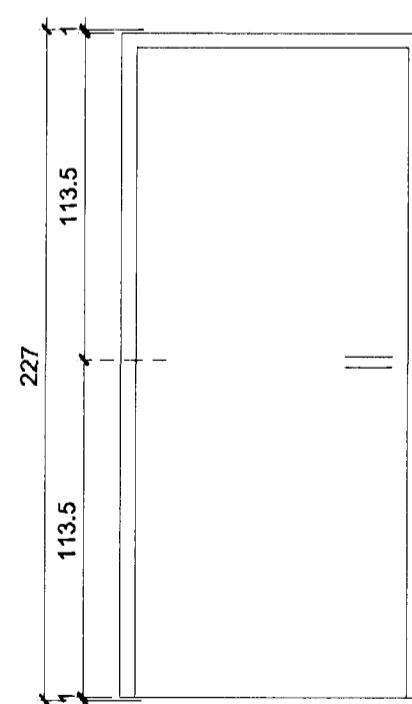

Grunnmynd 2.hæð

Sérteikning: gluggi og útihurðir

NR.	DAGS.	BREYTING
Hamarsbraut 8 Hafnarfjörður		
Grunnmynd 2. hæð		
Mkv. 1:50 Dags. 08.03.2012		Teikn. nr. 5
Luigi Bartolozzi arkitekt kt. 130659-2099 túngötu 11 225 Álftanesi sími og fax 5552477 barluigi@simnet.is		Luigi Bartolozzi