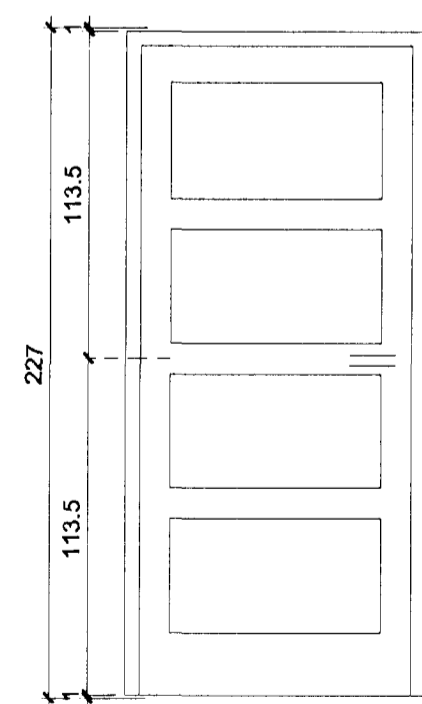

Grunnmynd 2.hæð

Sérteikning: gluggi og útihurðir

NR.	DAGS.	BREYTING
Hamarsbraut 8 Hafnarfjörður		
Grunnmynd 2. hæð		
Mkv. 1:50 Dags. 08.03.2012		Teikn. nr. 5
Luigi Bartolozzi arkitekt kt. 130659-2099 túngötu 11 225 Álftanesi sími og fax 5552477 barluigi@simnet.is		Luigi Bartolozzi