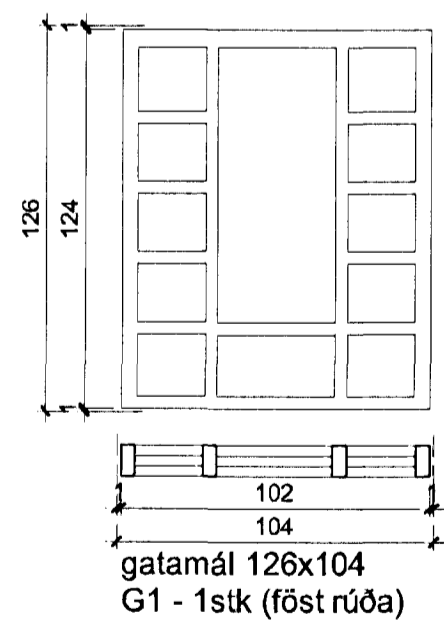

Grunnmynd 2.hæð

Sérteikning: gluggi og útihurðir

NR.	DAGS.	BREYTING
Hamarsbraut 8 Hafnarfjörður		
Grunnmynd 2. hæð		
Mkv. 1:50 Dags. 08.03.2012		Teikn. nr. 5
Luigi Bartolozzi arkitekt kt. 130659-2099 túngötu 11 225 Álftanesi sími og fax 5552477 barluigi@simnet.is		Luigi Bartolozzi