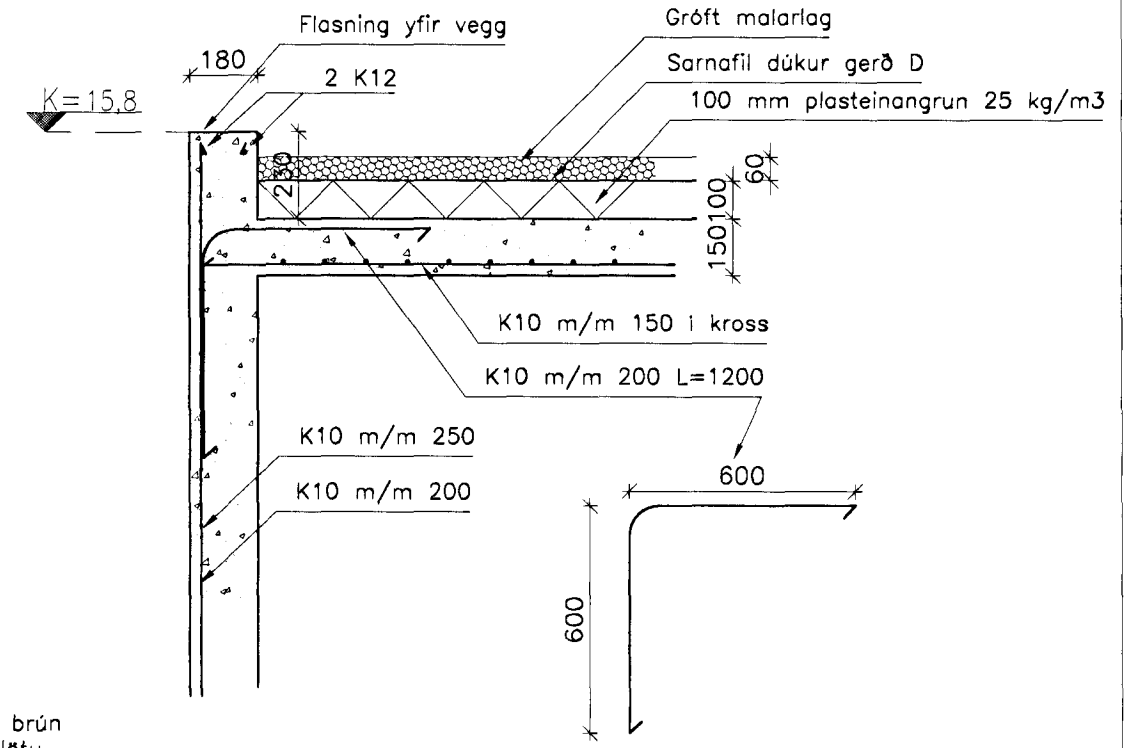

GRUNNMYND VEGGJA OG SPERRA OG PLATA YFIR BILGEYMSLU  
Mkv: 1/50

107 FRÁANGUR KANTS Í BILGEYMSLU  
Mkv: 1/20