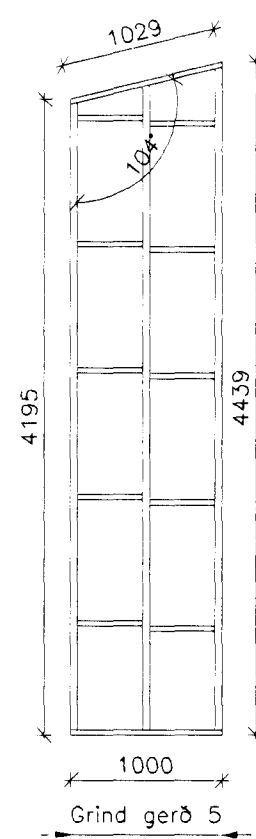

Limtré "Kerta" 75\*200 feldur inn í grindur og festur með krossviðnum til endanna

ALMENNA VERKFRÆÐI- OG TEIKNISTOFAN EHF

HÖNNUN — RÁÐGJÖF

SUDURGÖTU 57 300 AKRANES SIMI 431 1785 431 4098  
KT.: 600188 - 1439 P.O. BOX 43 FAX 431 3098

Verkheiti: EINBYLISHÚS

Verkhluti: BURDARÞOL

DAGS: 15/5/99

TEIKNING NR. 204

Gögnunart.: HAMRABYGGD 10

Verkbattur: MÁLSETNING BURDARGRINDA

Breytt

Verknir.: 99109