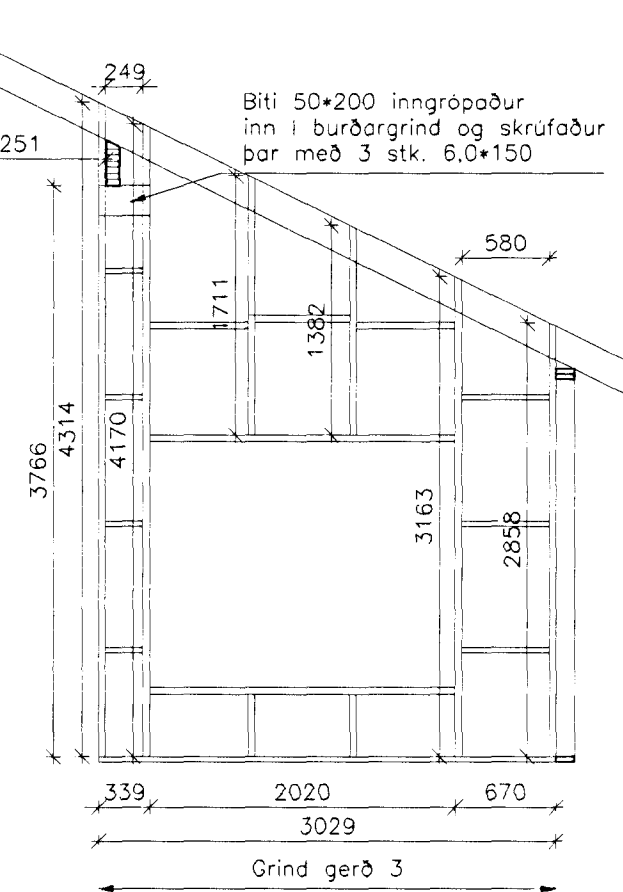

Limtré "Kerta" 75\*200 feldur inn í grindur og festur með krossviðnum til endanna

ALMENNA VERKFRÆÐI- OG TEIKNISTOFAN EHF

HÖNNUN — RÁÐGJÖF

SUDURGÖTU 57 300 AKRANES SIMI 431 1785 431 4098  
KT.: 600188 - 1439 P.O. BOX 43 FAX 431 3098

Verkheiti: EINBYLISHÚS

Verkhluti: BURDARÞOL

DAGS: 15/5/99

TEIKNING NR. 204

Gögnunart.: HAMRABYGGD 10

Verkbattur: MÁLSETNING BURDARGRINDA

Breytt

Verknir.: 99109