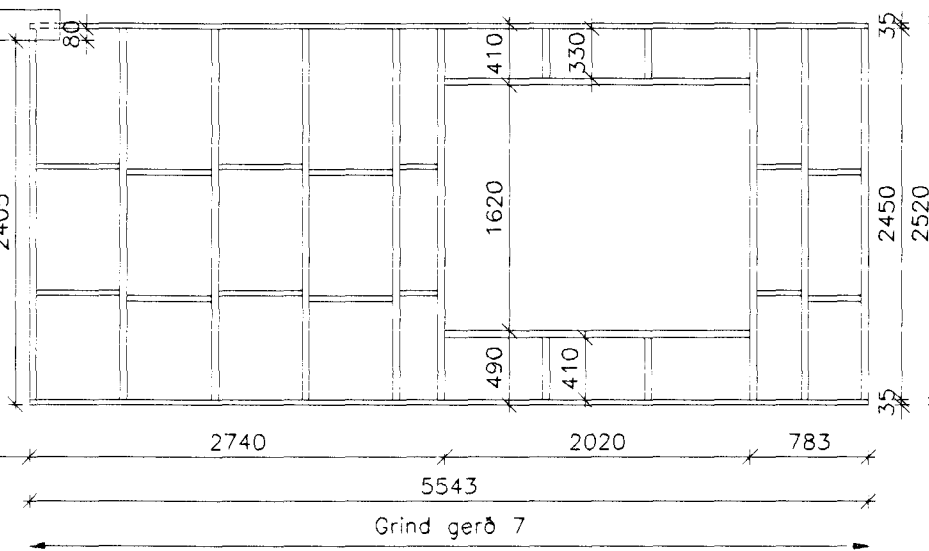

Limtré "Kerta" 75\*200 feldur inn í grindur og festur með krossviðnum til endanna

ALMENNA VERKFRÆÐI- OG TEIKNISTOFAN EHF

HÖNNUN — RÁÐGJÖF

SUDURGÖTU 57 300 AKRANES SIMI 431 1785 431 4098  
KT.: 600188 - 1439 P.O. BOX 43 FAX 431 3098

Verkheiti: EINBYLISHÚS

Verkhluti: BURDARÞOL

DAGS: 15/5/99

TEIKNING NR. 204

Gögnunart.: HAMRABYGGD 10

Verkbattur: MÁLSETNING BURDARGRINDA

Breytt

Verknir.: 99109