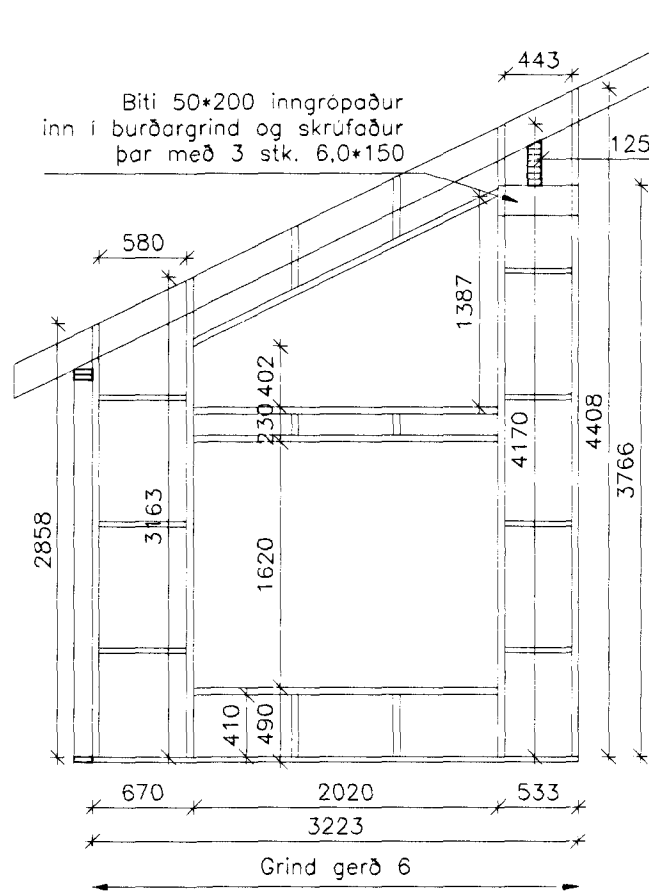

Limtré "Kerta" 75\*200 feldur inn í grindur og festur með krossviðnum til endanna

ALMENNA VERKFRÆÐI- OG TEIKNISTOFAN EHF

HÖNNUN — RÁÐGJÖF

SUDURGÖTU 57 300 AKRANES SIMI 431 1785 431 4098  
KT.: 600188 - 1439 P.O. BOX 43 FAX 431 3098

Verkheiti: EINBYLISHÚS

Verkhluti: BURDARÞOL

DAGS: 15/5/99

TEIKNING NR. 204

Gögnunart.: HAMRABYGGD 10

Verkbattur: MÁLSETNING BURDARGRINDA

Breytt

Verknir.: 99109