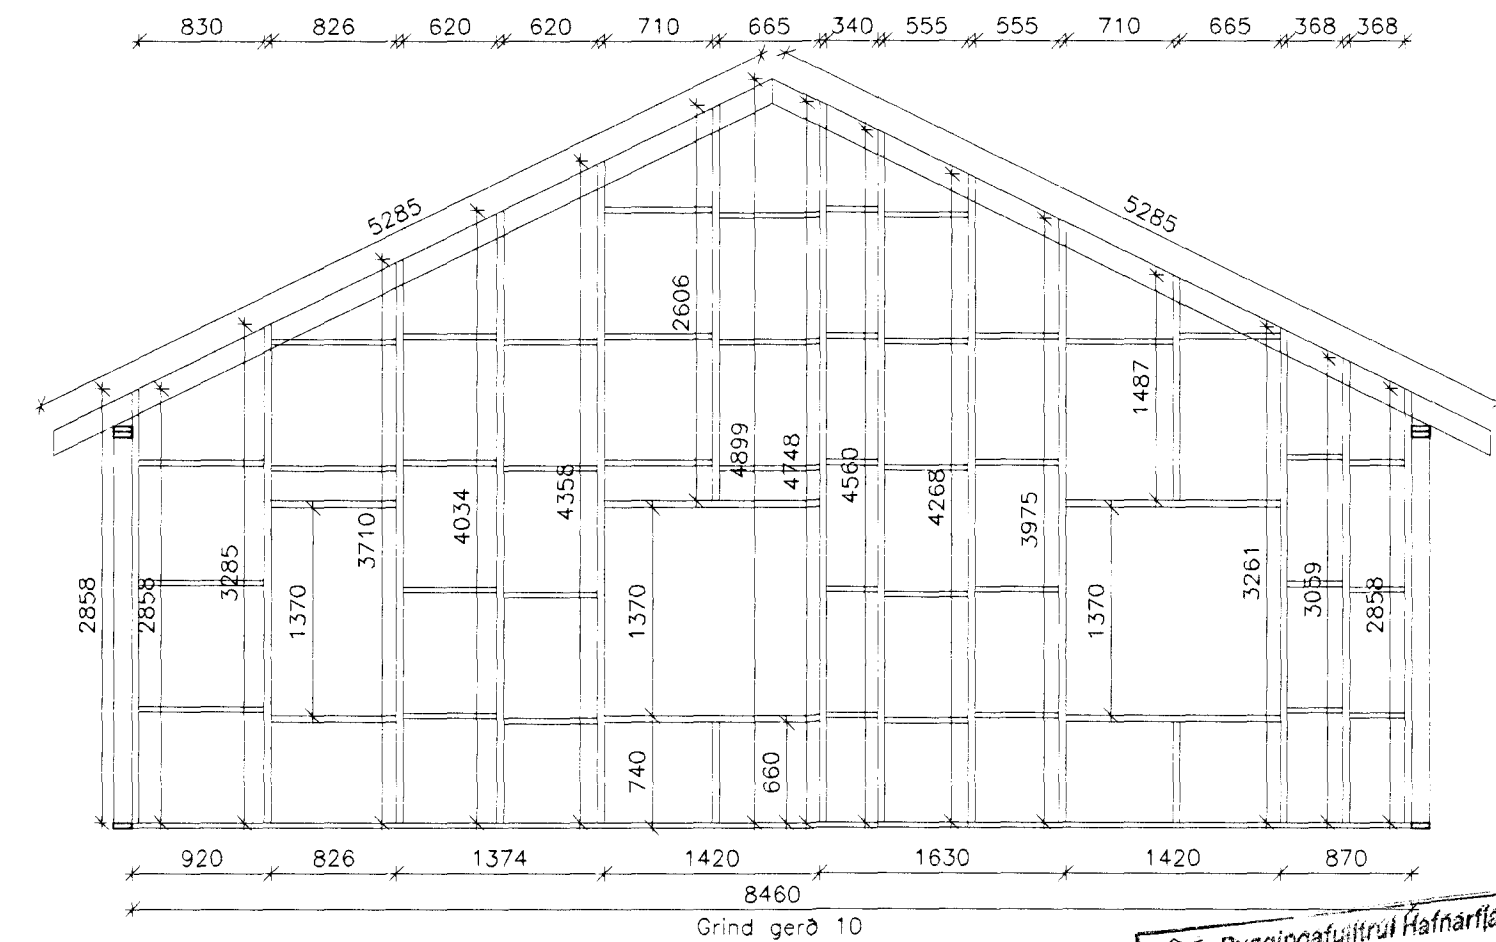

Limtré "Kerta" 75\*200 feldur inn í grindur og festur með krossviðnum til endanna

ALMENNA VERKFRÆÐI- OG TEIKNISTOFAN EHF

HÖNNUN — RÁÐGJÖF

SUDURGÖTU 57 300 AKRANES SIMI 431 1785 431 4098  
KT.: 600188 - 1439 P.O. BOX 43 FAX 431 3098

Verkheiti: EINBYLISHÚS

Verkhluti: BURDARÞOL

DAGS: 15/5/99

TEIKNING NR. 204

Gögnunart.: HAMRABYGGD 10

Verkbattur: MÁLSETNING BURDARGRINDA

Breytt

Verknir.: 99109

Staður: HAFNFJÖRDUR

Málkvörð: 1/50

Hannað: RPS

Teiknað: RPS

Sampykkt:

Byggingatvívituril Hafnarfjörðar  
Algrænt barn

25 MAI 1999

Sigurður Halldórsson