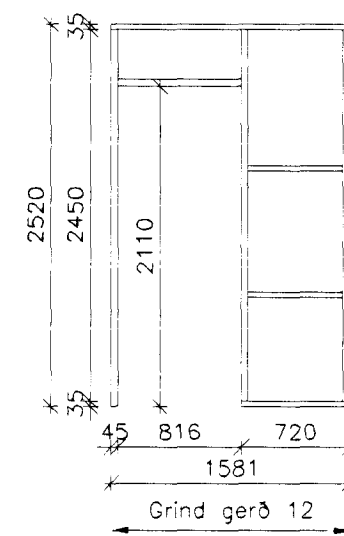

Limtré "Kerta" 75\*200 feldur inn í grindur og festur með krossviðnum til endanna

ALMENNA VERKFRÆÐI- OG TEIKNISTOFAN EHF

HÖNNUN — RÁÐGJÖF

SUDURGÖTU 57 300 AKRANES SIMI 431 1785 431 4098  
KT.: 600188 - 1439 P.O. BOX 43 FAX 431 3098

Verkheiti: EINBYLISHÚS

Verkhluti: BURDARÞOL

DAGS: 15/5/99

TEIKNING NR. 204

Gögnunart.: HAMRABYGGD 10

Verkbattur: MÁLSETNING BURDARGRINDA

Breytt

Verknir.: 99109