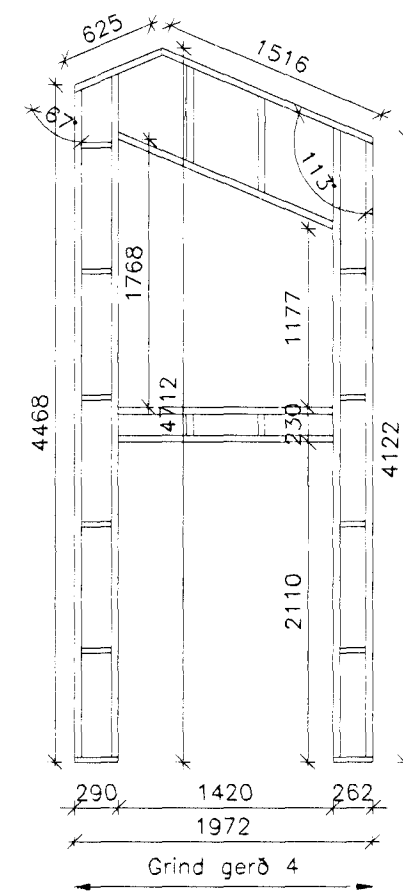

Limtré "Kerta" 75\*200 feldur inn í grindur og festur með krossviðnum til endanna

ALMENNA VERKFRÆÐI- OG TEIKNISTOFAN EHF

HÖNNUN — RÁÐGJÖF

SUDURGÖTU 57 300 AKRANES SIMI 431 1785 431 4098  
KT.: 600188 - 1439 P.O. BOX 43 FAX 431 3098

Verkheiti: EINBYLISHÚS

Verkhluti: BURDARÞOL

DAGS: 15/5/99

TEIKNING NR. 204

Gögnunart.: HAMRABYGGD 10

Verkbattur: MÁLSETNING BURDARGRINDA

Breytt

Verknir.: 99109