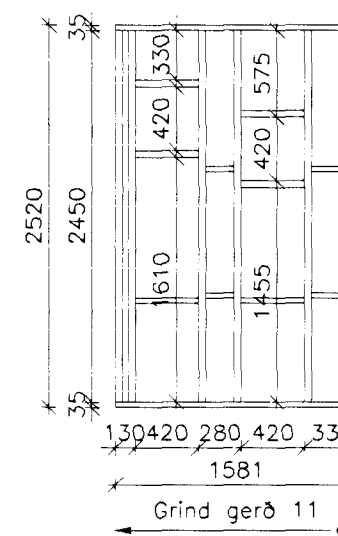

Limtré "Kerta" 75\*200 feldur inn í grindur og festur með krossviðnum til endanna

ALMENNA VERKFRÆÐI- OG TEIKNISTOFAN EHF

HÖNNUN — RÁÐGJÖF

SUDURGÖTU 57 300 AKRANES SIMI 431 1785 431 4098  
KT.: 600188 - 1439 P.O. BOX 43 FAX 431 3098

Verkheiti: EINBYLISHÚS

Verkhluti: BURDARÞOL

DAGS: 15/5/99

TEIKNING NR. 204

Gögnunart.: HAMRABYGGD 10

Verkbattur: MÁLSETNING BURDARGRINDA

Breytt

Verknir.: 99109