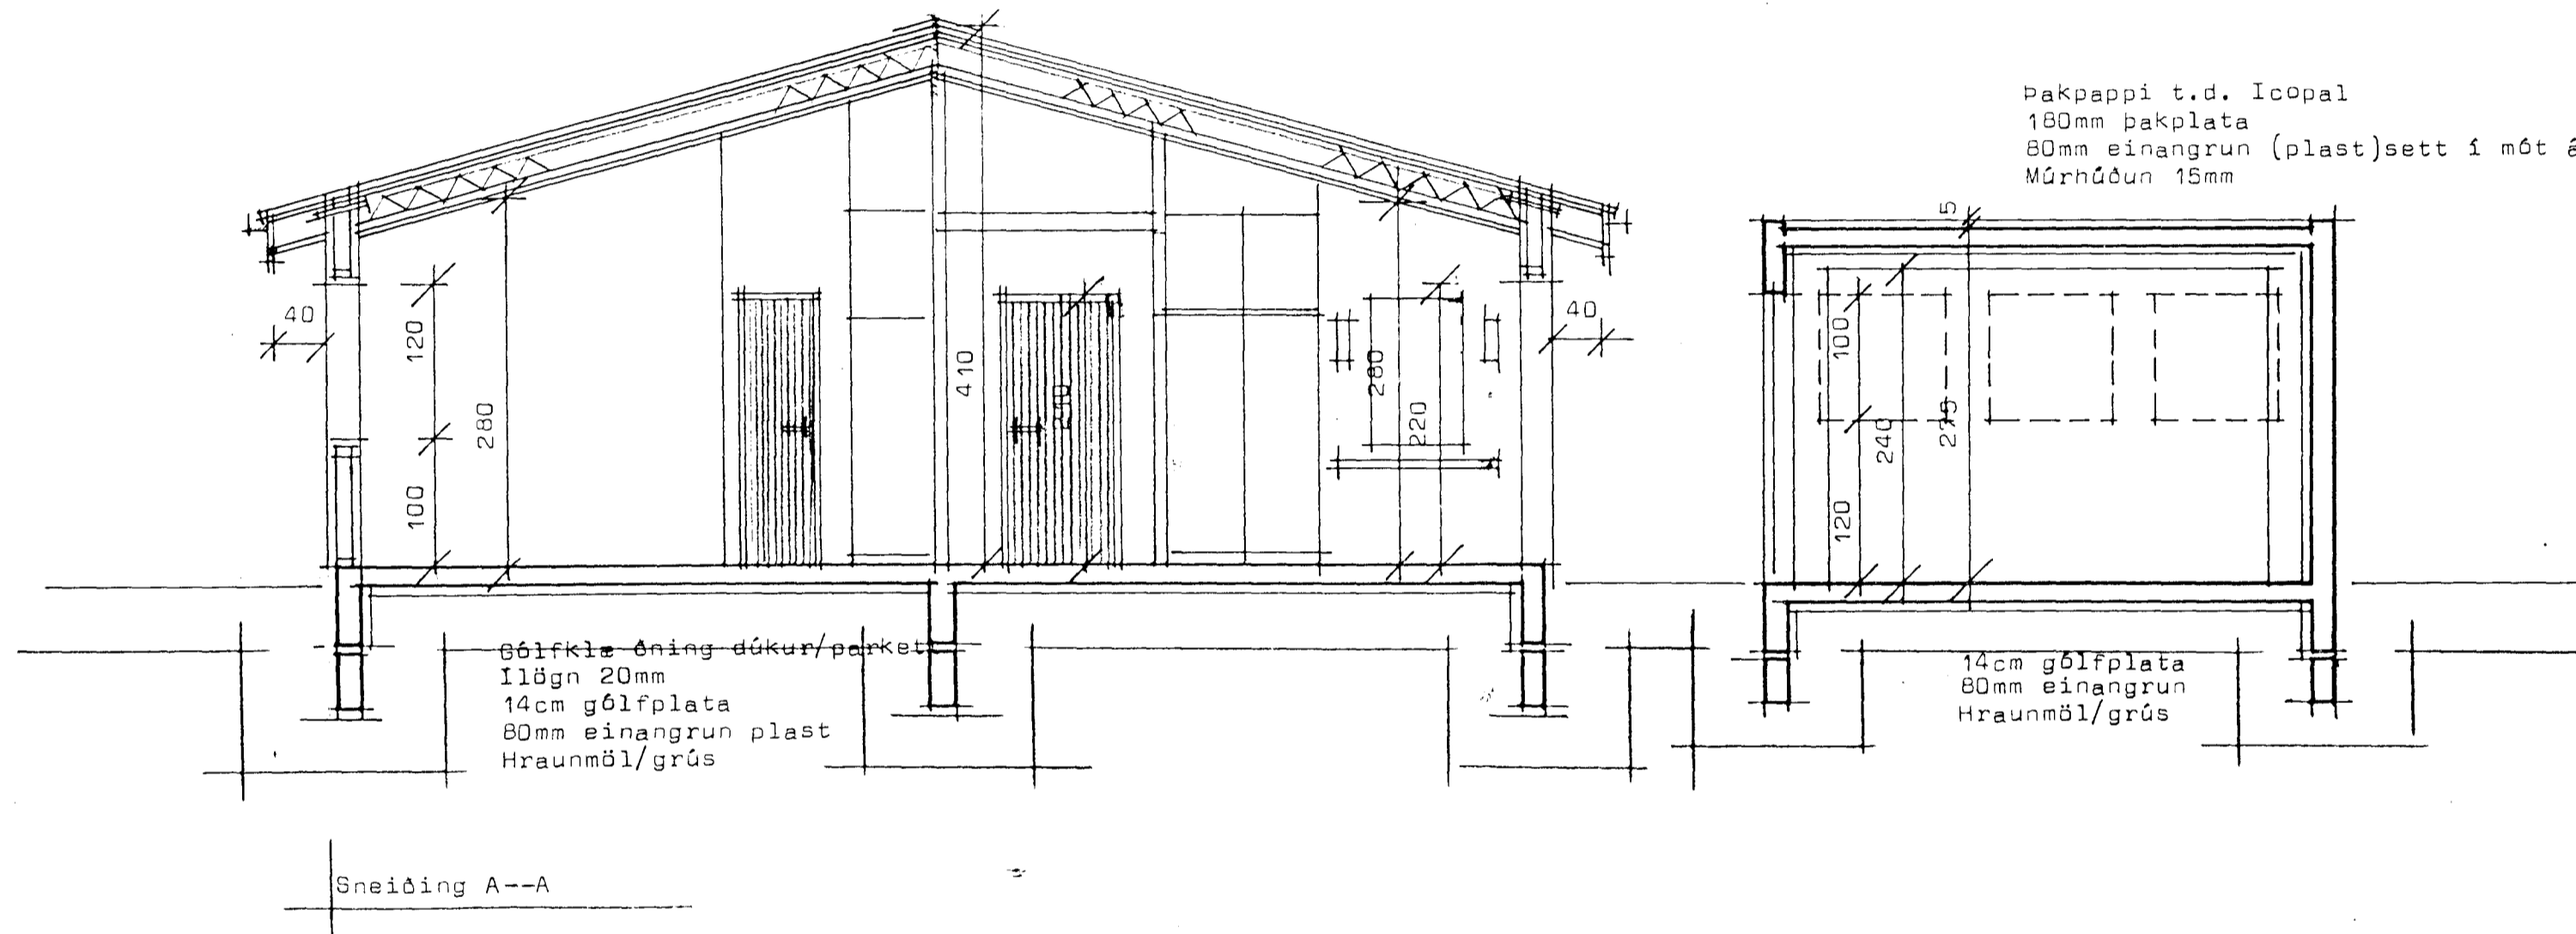

Þakpappi t.d. Icopal
 180mm þakplata
 80mm einangrun (plast) sett í mót áður en steipt er.
 Múrhúðun 15mm

60lfklæðning dúkur/parket
 Ilögn 20mm
 14cm gólfplata
 80mm einangrun plast
 Hraunmöl/grús

14cm gólfplata
 80mm einangrun
 Hraunmöl/grús