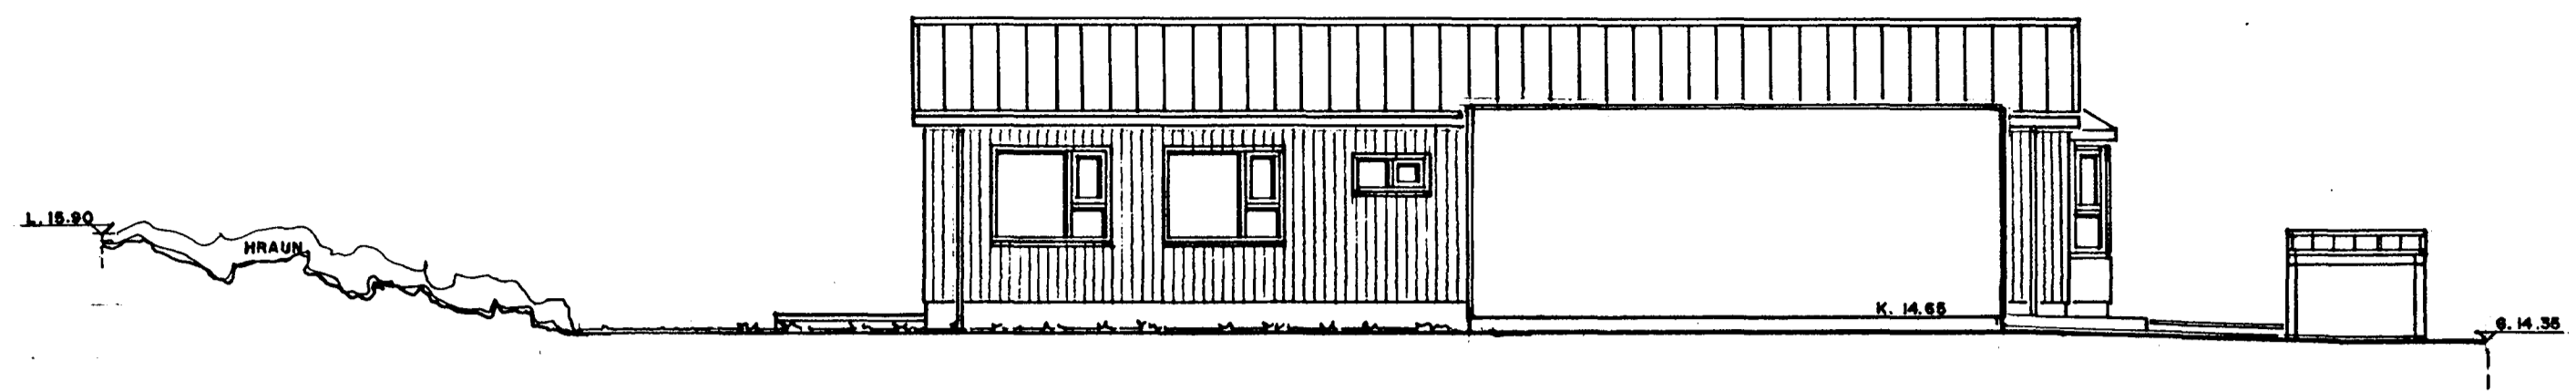

Samþykkt þann
 7. MAJ 2000
 Sýningarmáttinn í Hafnarfirði
 Eir Kristján Þorarinsson

RP

BLAÐ 3

SUÐ - AUSTURHLIÐ. 1:100

SUÐ - VESTURHLIÐ. 1:100

NORÐ - VESTURHLIÐ. 1:100

NORÐ - AUSTURHLIÐ. 1:100

BREYTT STÆRÐ Á BILGEYMSLU.
 11.-5.-2000 *Jon Gudmundsson*