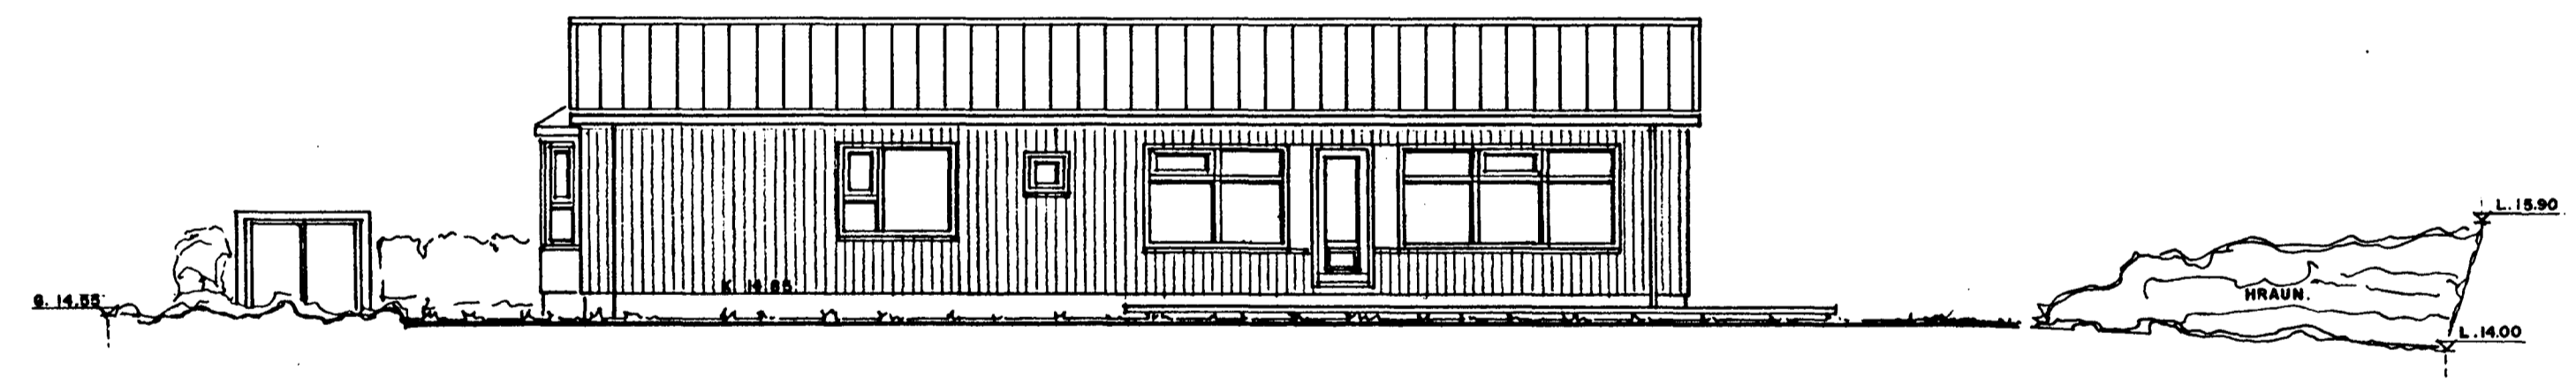

Samþykkt þann
 7. MAJ 2000
 Sýningarmáttinn í Hafnarfirði
 Eir Kristján Þorarinsson

RP

BLAÐ 3

SUÐ - AUSTURHLIÐ. 1:100

SUÐ - VESTURHLIÐ. 1:100

NORÐ - VESTURHLIÐ. 1:100

NORÐ - AUSTURHLIÐ. 1:100

BREYTT STÆRÐ Á BILGEYMSLU.
 11.-5.-2000 *Jon Gudmundsson*