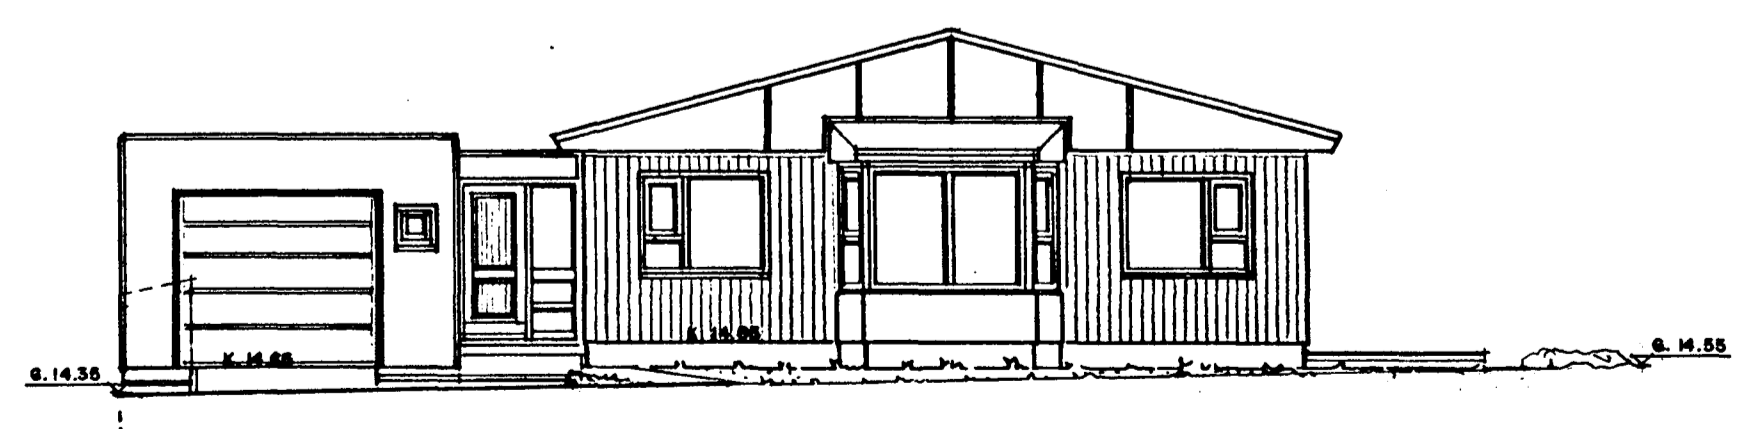

Samþykkt þann
 7. MAJ 2000
 Sýningarmáttinn í Hafnarfirði
 Eir Kristján Þorarinsson

RP

BLAÐ 3

SUÐ - AUSTURHLIÐ. 1:100

SUÐ - VESTURHLIÐ. 1:100

NORÐ - VESTURHLIÐ. 1:100

NORÐ - AUSTURHLIÐ. 1:100

BREYTT STÆRÐ Á BILGEYMSLU.
 11.-5.-2000 *Jon Gudmundsson*