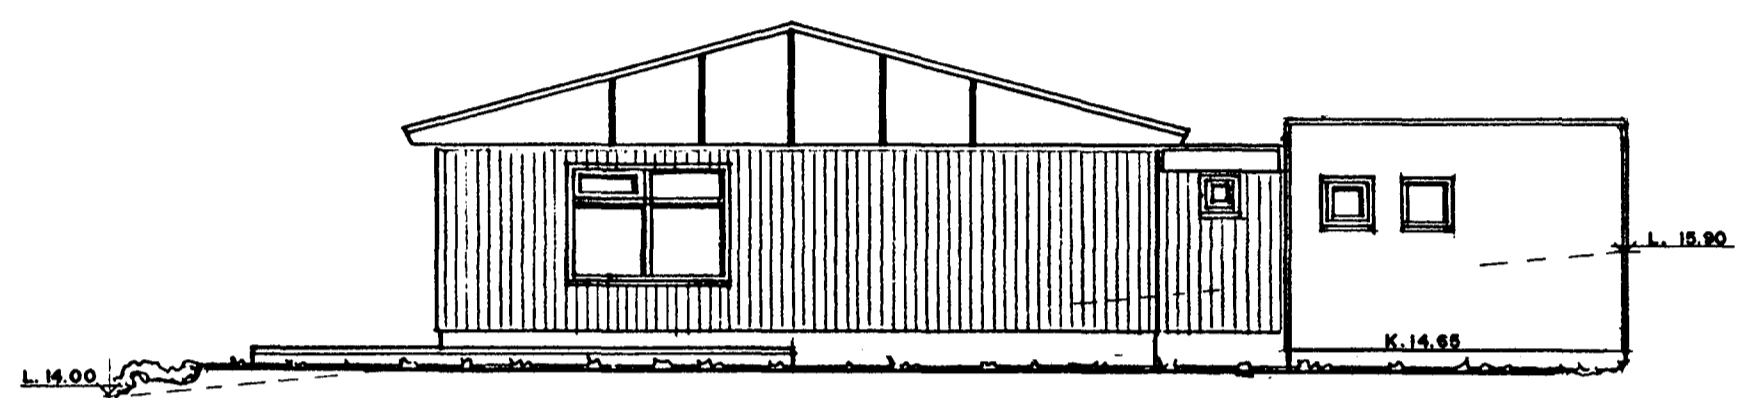

Samþykkt þann
 7. MAJ 2000
 Sýningarmáttinn í Hafnarfirði
 Eir Kristján Þorarinsson

RP

BLAÐ 3

SUÐ - AUSTURHLIÐ. 1:100

SUÐ - VESTURHLIÐ. 1:100

NORÐ - VESTURHLIÐ. 1:100

NORÐ - AUSTURHLIÐ. 1:100

BREYTT STÆRÐ Á BILGEYMSLU.
 11.-5.-2000 *Jon Gudmundsson*