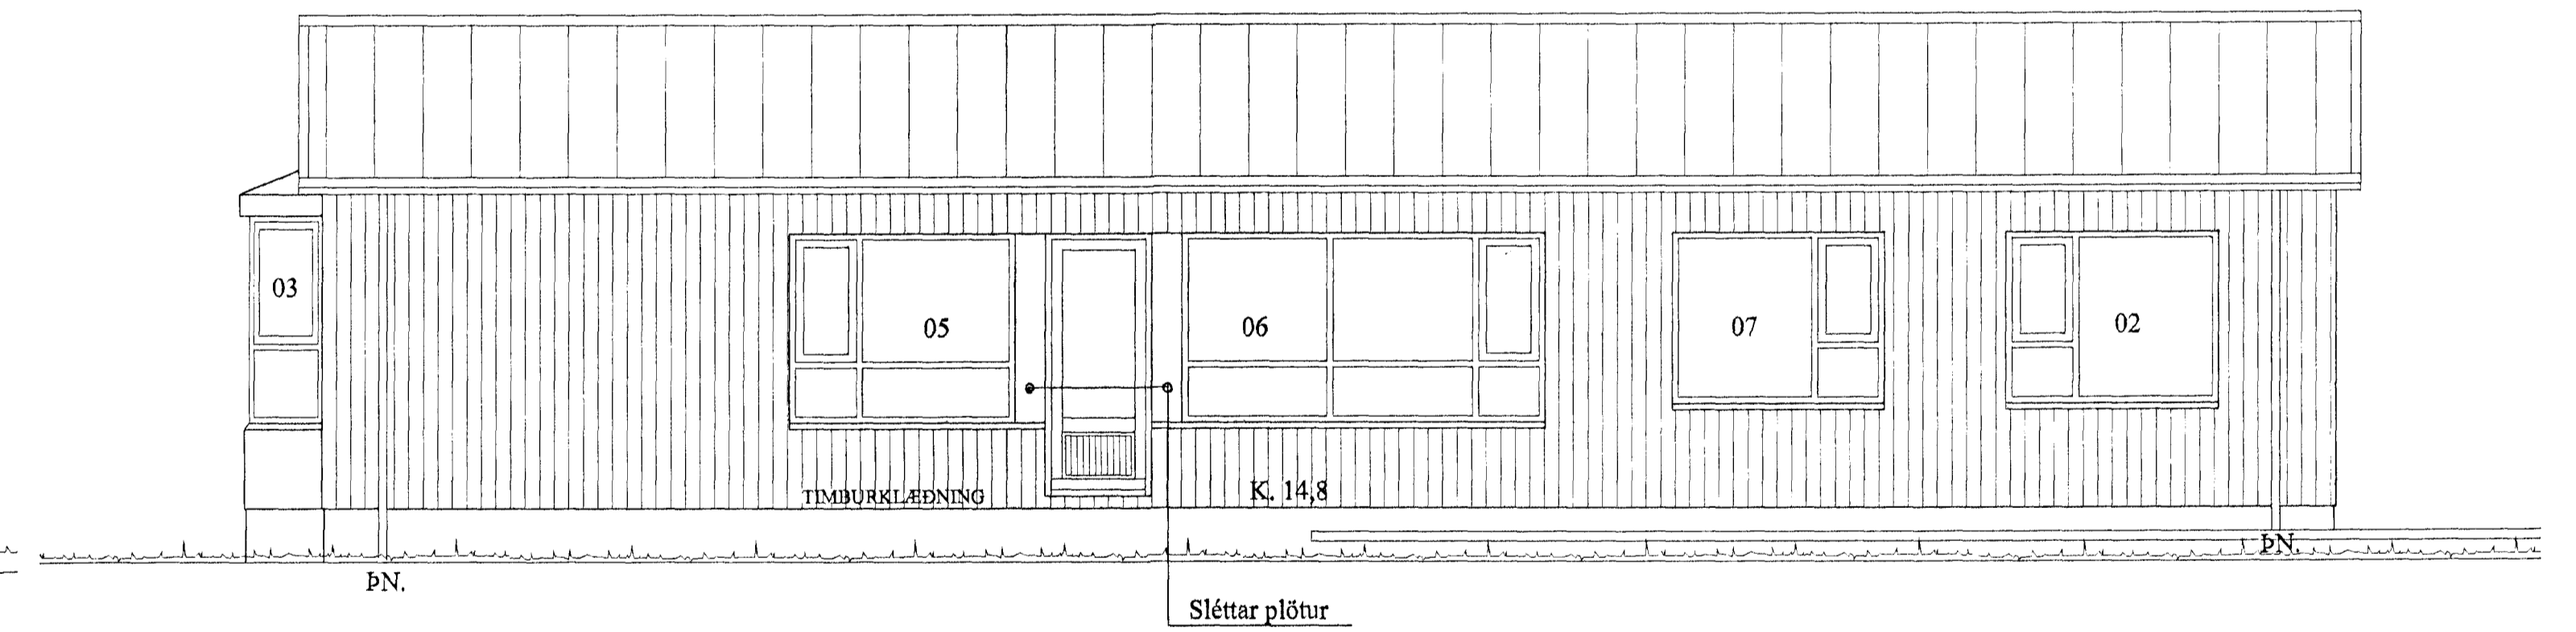

SUÐVESTURHLIÐ M 1:50

SUÐAUSTURHLIÐ M 1:50

NORÐAUSTURHLIÐ M 1:50

NORÐVESTUR M 1:50

22am2001.dwg

10.2.2000 13:44

Ragnheiður Áraðóttir, Teiknistofa Jóns Guðmundssonar

Byggingalutur Hafnarjarðar  
Ágreitt þann  
02 MARS 2000  
Sigurbjartur Halldórsson

HAMRABYGGÐ 22, HAFNARFJ. ÚTLIT

VERK. NR. 205  
TEIKN. NR. 02

DAGS. 02.02.2000 MÁL. 1:50  
BREYTT.

JÓN GUÐMUNDSSON ARKITEKT  
VINNUSTOFA, SKÚLAGÖTU 63 REYKJAVÍK  
Sími 552 9059