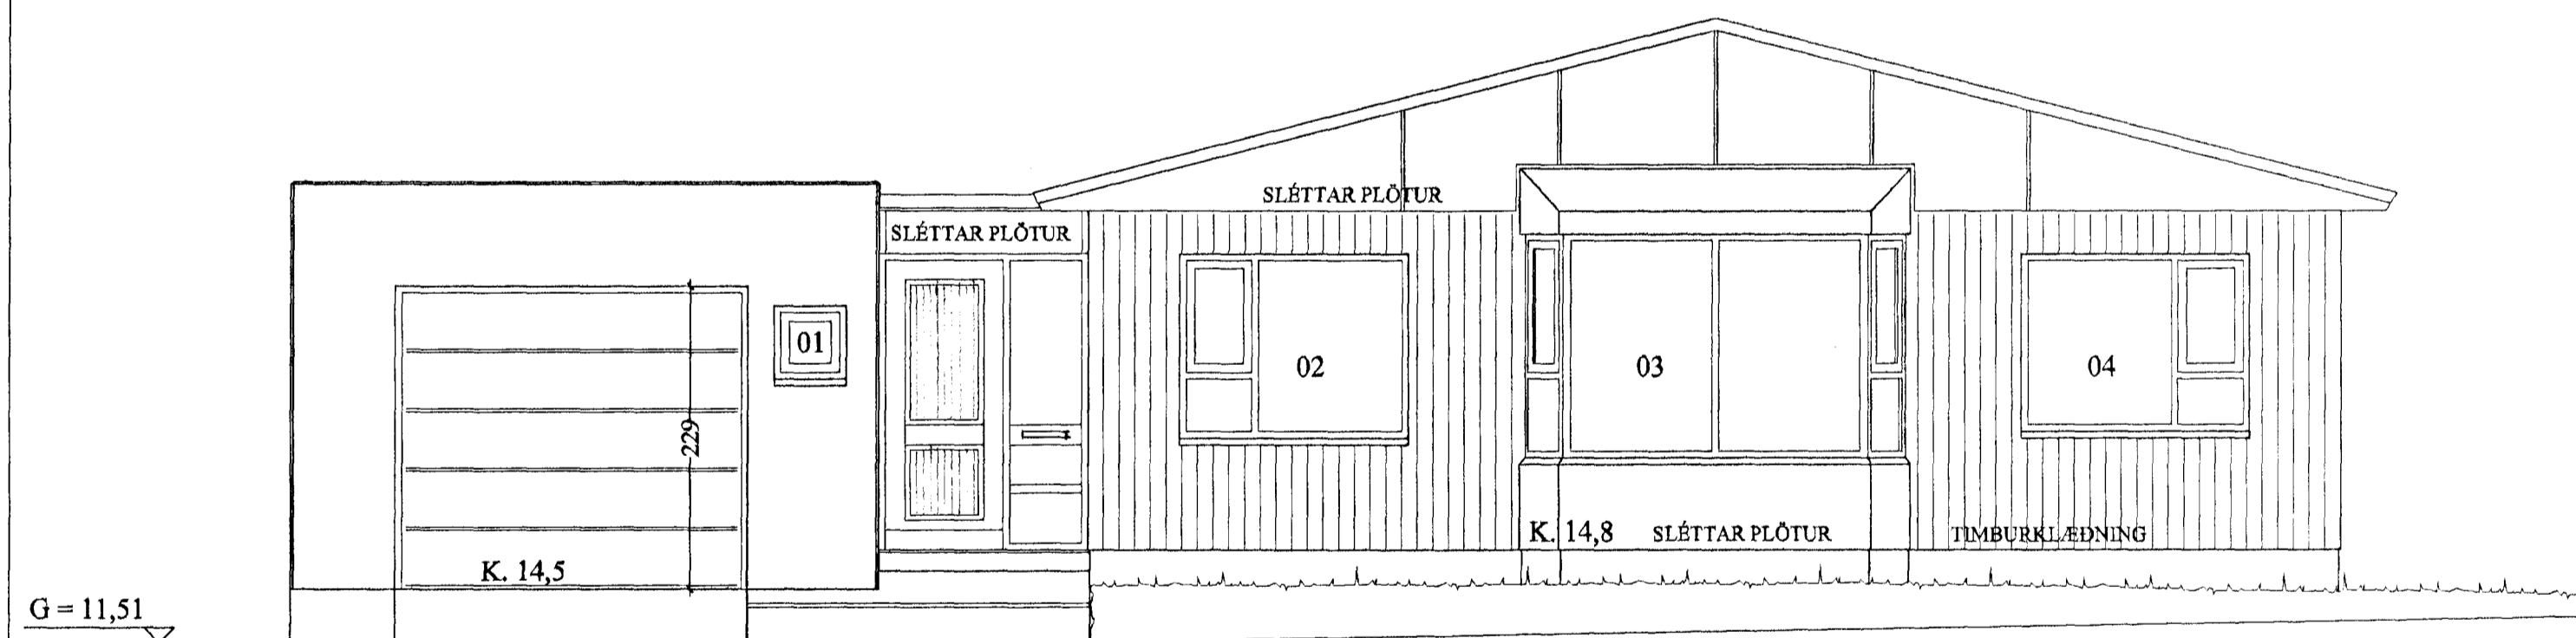

SUÐVESTURHLIÐ M 1:50

SUÐAUSTURHLIÐ M 1:50

NORÐAUSTURHLIÐ M 1:50

NORÐVESTUR M 1:50

22am2001.dwg

10.2.2000 13:44

Ragnheiður Áraðóttir, Teiknistofa Jóns Guðmundssonar

Byggingalutur Hafnarjarðar  
Ágreitt þann  
02 MARS 2000  
Sigurbjartur Halldórsson

HAMRABYGGÐ 22, HAFNARFJ. ÚTLIT

VERK. NR. 205  
TEIKN. NR. 02

DAGS. 02.02.2000 MÁL. 1:50  
BREYTT.

JÓN GUÐMUNDSSON ARKITEKT  
VINNUSTOFA, SKÚLAGÖTU 63 REYKJAVÍK  
Sími 552 9059