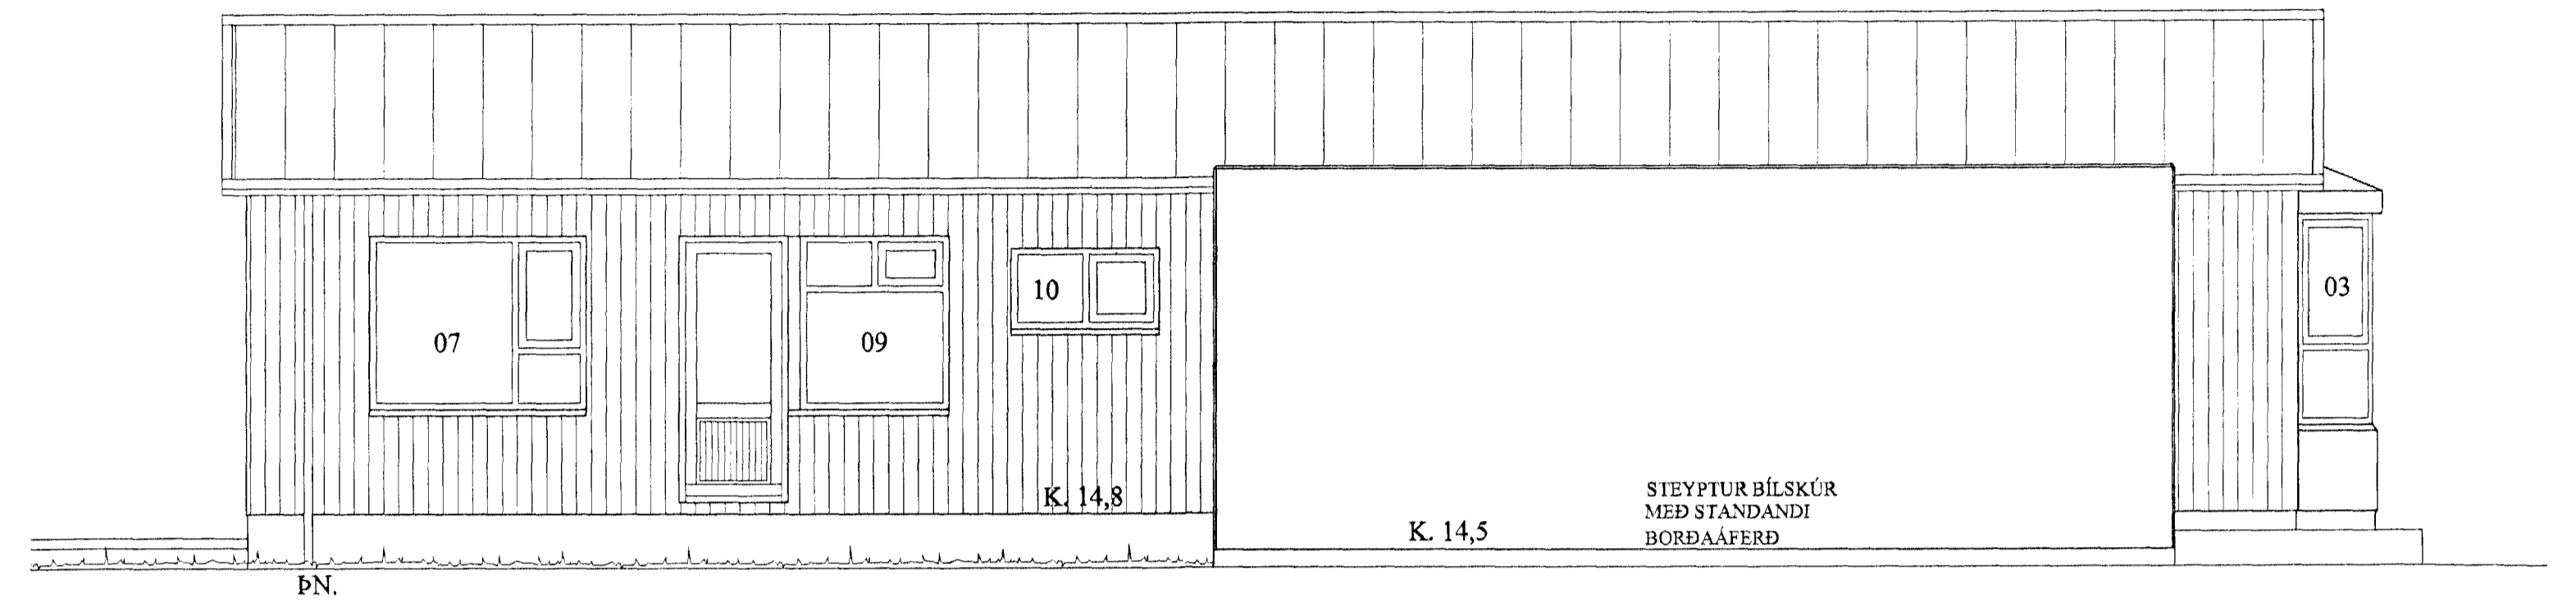

SUÐVESTURHLIÐ M 1:50

SUÐAUSTURHLIÐ M 1:50

NORÐAUSTURHLIÐ M 1:50

NORÐVESTUR M 1:50

22am2001.dwg

10.2.2000 13:44

Ragnheiður Áraðóttir, Teiknistofa Jóns Guðmundssonar

Byggingalutur Hafnarjarðar  
Ágreitt þann  
02 MARS 2000  
Sigurbjartur Halldórsson

HAMRABYGGÐ 22, HAFNARFJ. ÚTLIT

VERK. NR. 205  
TEIKN. NR. 02

DAGS. 02.02.2000 MÁL. 1:50  
BREYTT.

JÓN GUÐMUNDSSON ARKITEKT  
VINNUSTOFA, SKÚLAGÖTU 63 REYKJAVÍK  
Sími 552 9059