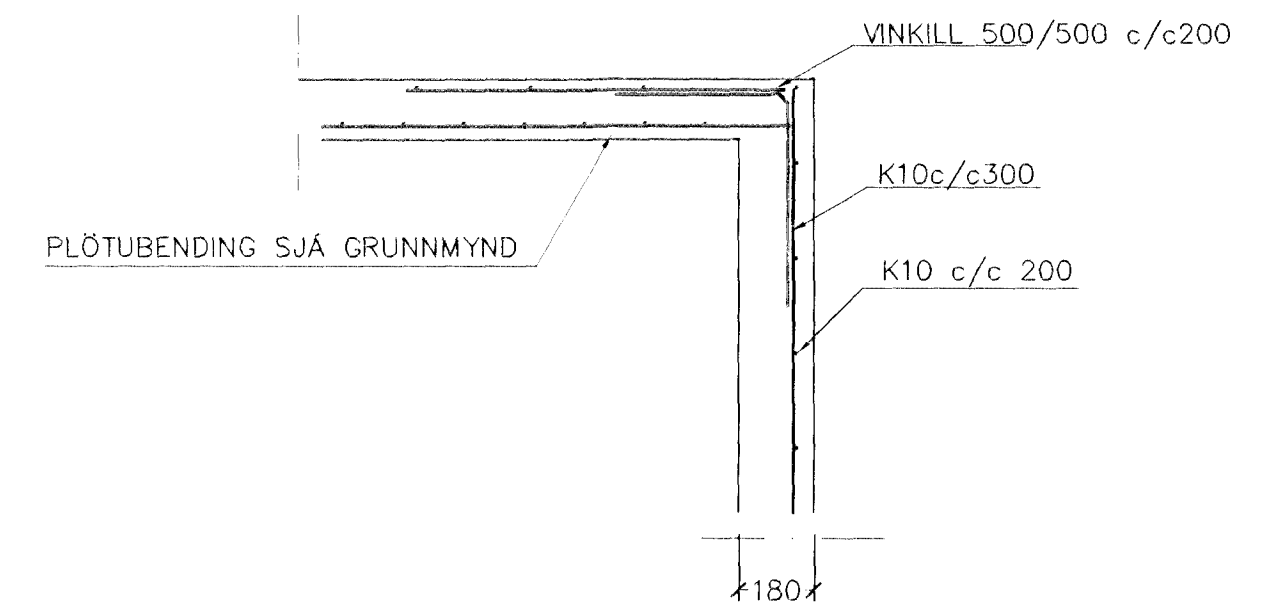

SNID 1 1:20

SNID 2 1:20

ÚTVEGGJIR EINFÖLD GRIND Í ÚTBRÚN  
LÁRÉTT K10 c/c 200  
LÖÐRÉTT K10 c/c 300

Byggingatillitíð Hafnarfjarðar  
Alþrótt þann  
19 JUNÍ 2000  
[Signature]

Br.	Dags.	Eðl. breytinga	Sign.