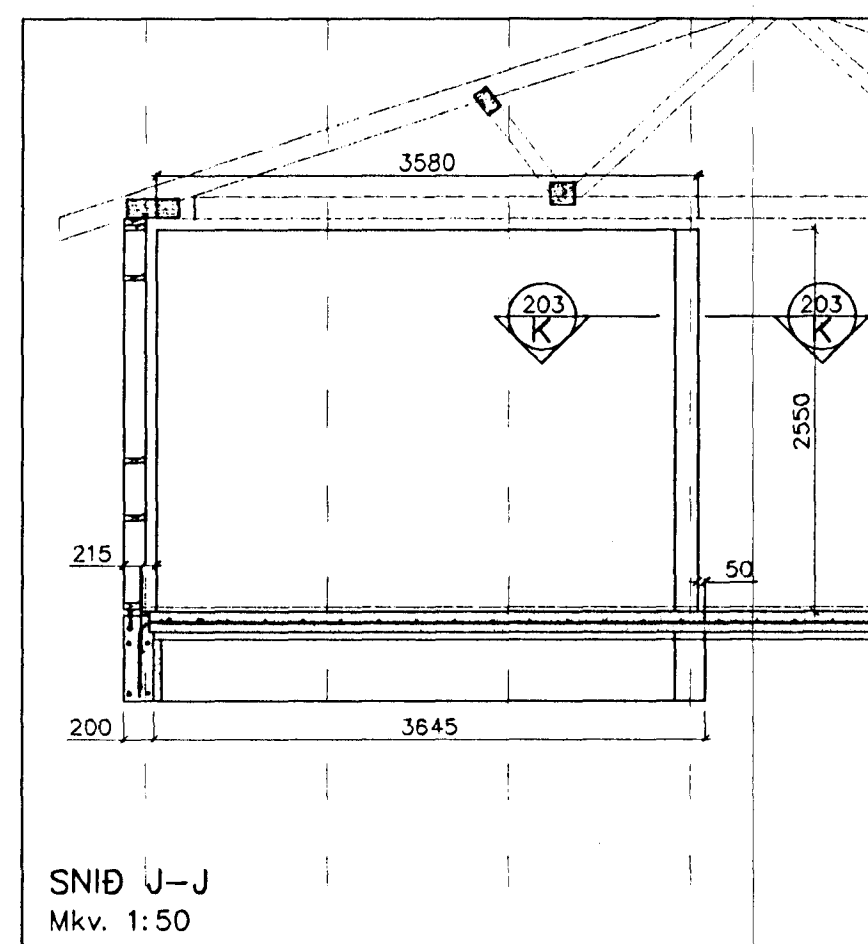

SKÝRINGAR:  
Í KRINGUM ÖLL OP KOMI 2 K 12  
SEM NÁ 600 mm ÖT FYRIR OP.

Byggingafulltrúi Hafnarfjarðar  
Afgreitt þann  
04 MAJ 1999  
Sigurbjartur Halldórsson

Hnitakerfi:									 <b>VERKFRÆÐISTOFA SUÐURLANDS</b> <small>AUSTURVEGI 3-5, 800 BELFÖSSI, Sími 482 3900, Fax 482 3914</small>	Verk:	<b>SG HÚS HAMRABYGGÐ 24 HAFNARFIRÐI</b>									
Hæðakerfi:										BURÐARVIRKI:	PLATA & ÁSYND VEGGJA	Mkv. 1:50								
Vörpun:										SNIÐ	Mkv. 1:20									
Skráarnafn:	99072-bv.dwg	Tilvitnir	Br.	Dags.	Eðli breytingar	Af.	Sp.	Samþykkt:	<i>Sigurður Jakobsson</i>	Hannað:	S.M.S.	Teiknað:	S.M.S.	Yfirfarið:	Dags:	APR. 1999	Verknr:	99072	Teikn.nr:	203