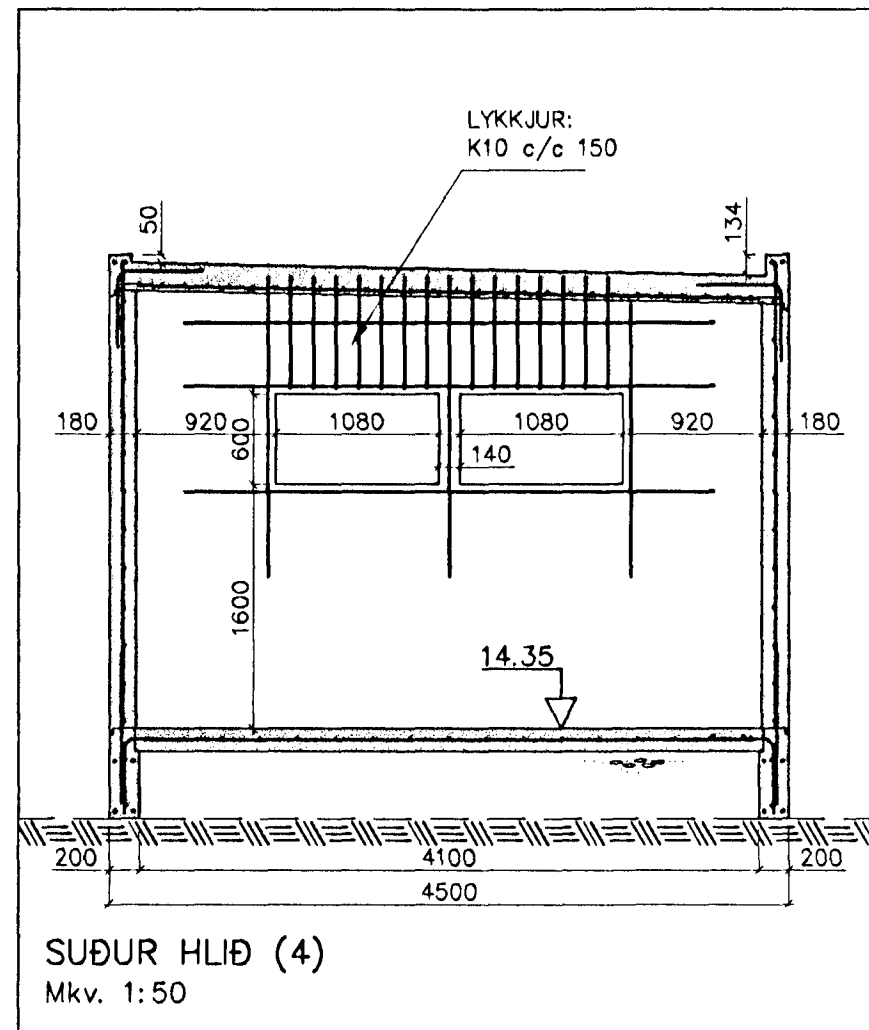

SKÝRINGAR:  
Í KRINGUM ÖLL OP KOMI 2 K 12  
SEM NÁ 600 mm ÖT FYRIR OP.

Byggingafulltrúi Hafnarfjarðar  
Afgreitt þann  
04 MAJ 1999  
Sigurbjartur Halldórsson

Hnitakerfi:									 <b>VERKFRÆÐISTOFA SUÐURLANDS</b> <small>AUSTURVEGI 3-5, 800 BELFÖSSI, Sími 482 3900, Fax 482 3914</small>	Verk:	<b>SG HÚS HAMRABYGGÐ 24 HAFNARFIRÐI</b>									
Hæðakerfi:										BURÐARVIRKI:	PLATA & ÁSYND VEGGJA	Mkv. 1:50								
Vörpun:										SNIÐ	Mkv. 1:20									
Skráarnafn:	99072-bv.dwg	Tilvitnir	Br.	Dags.	Eðli breytingar	Af.	Sp.	Samþykkt:	<i>Sigurður Jakobsson</i>	Hannað:	S.M.S.	Teiknað:	S.M.S.	Yfirfarið:	Dags:	APR. 1999	Verknr:	99072	Teikn.nr:	203