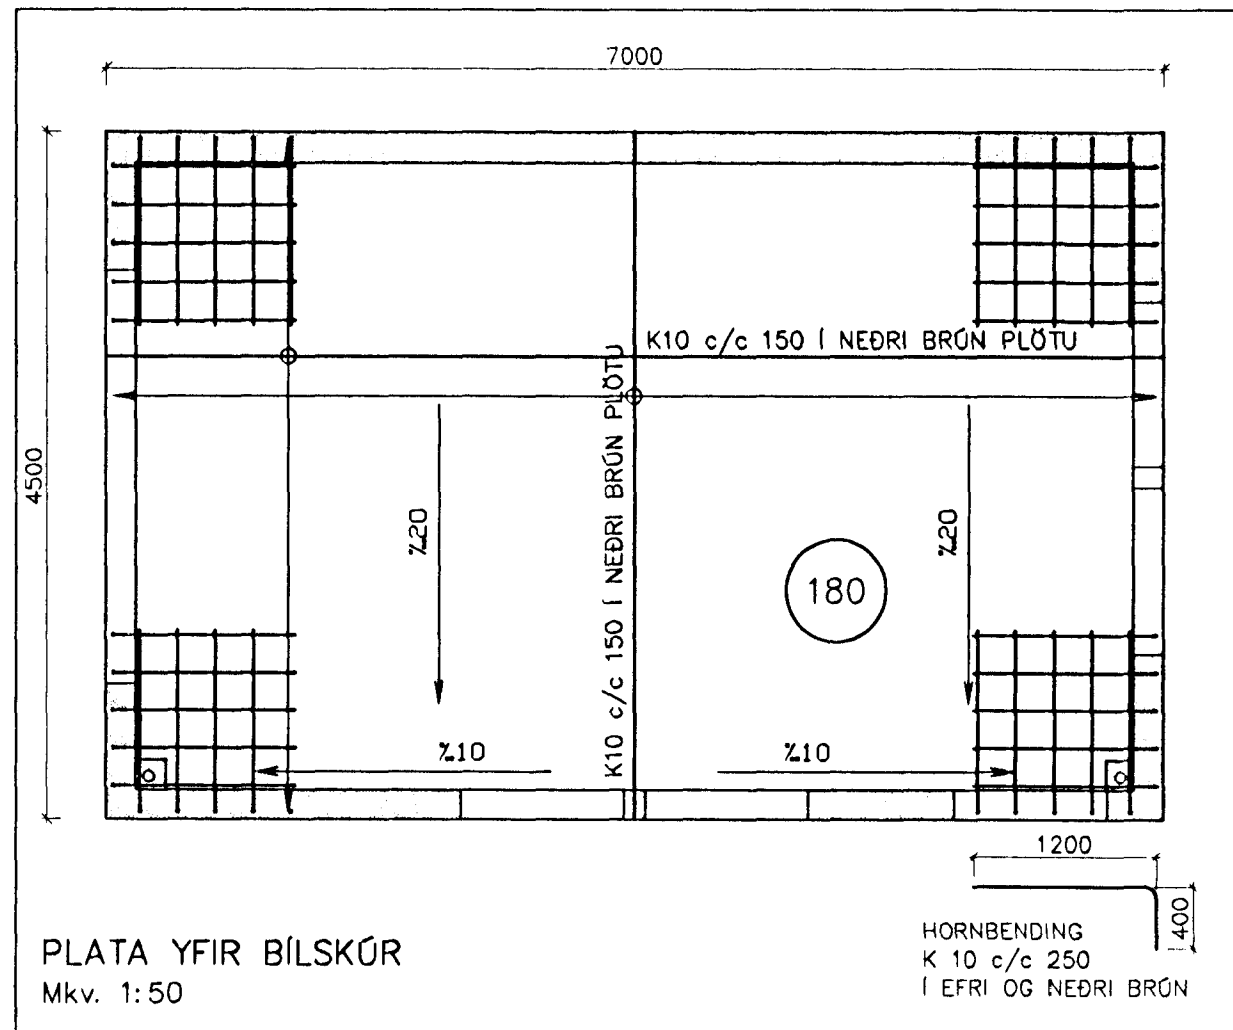

SKÝRINGAR:  
Í KRINGUM ÖLL OP KOMI 2 K 12  
SEM NÁ 600 mm ÖT FYRIR OP.

Byggingafulltrúi Hafnarfjarðar  
Afgreitt þann  
04 MAJ 1999  
Sigurbjartur Halldórsson

Hnitakerfi:									 <b>VERKFRÆÐISTOFA SUÐURLANDS</b> <small>AUSTURVEGI 3-5, 800 BELFÖSSI, Sími 482 3900, Fax 482 3914</small>	Verk:	<b>SG HÚS HAMRABYGGÐ 24 HAFNARFIRÐI</b>									
Hæðakerfi:										BURÐARVIRKI:	PLATA & ÁSYND VEGGJA	Mkv. 1:50								
Vörpun:										SNIÐ	Mkv. 1:20									
Skráarnafn:	99072-bv.dwg	Tilvitnir	Br.	Dags.	Eðli breytingar	Af.	Sp.	Samþykkt:	<i>Sigurður Jakobsson</i>	Hannað:	S.M.S.	Teiknað:	S.M.S.	Yfirfarið:	Dags:	APR. 1999	Verknr:	99072	Teikn.nr:	203