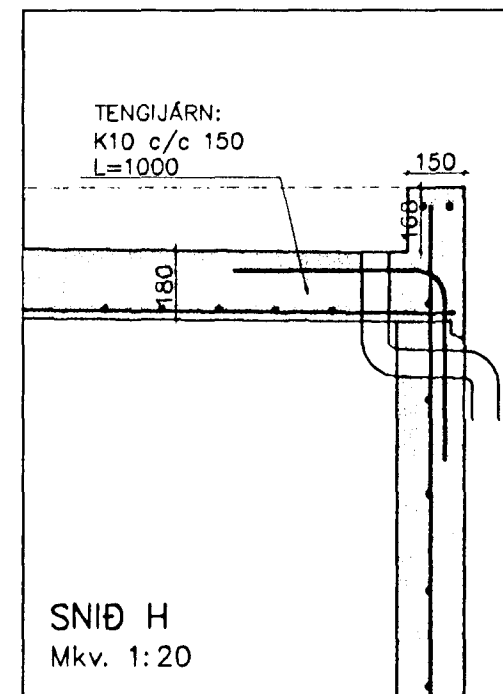

SKÝRINGAR:  
Í KRINGUM ÖLL OP KOMI 2 K 12  
SEM NÁ 600 mm ÖT FYRIR OP.

Byggingafulltrúi Hafnarfjarðar  
Afgreitt þann  
04 MAJ 1999  
Sigurbjartur Halldórsson

Hnitakerfi:									 <b>VERKFRÆÐISTOFA SUÐURLANDS</b> <small>AUSTURVEGI 3-5, 800 BELFÖSSI, Sími 482 3900, Fax 482 3914</small>	Verk:	<b>SG HÚS HAMRABYGGÐ 24 HAFNARFIRÐI</b>									
Hæðakerfi:										BURÐARVIRKI:	PLATA & ÁSYND VEGGJA	Mkv. 1:50								
Vörpun:										SNIÐ	Mkv. 1:20									
Skráarnafn:	99072-bv.dwg	Tilvitnir	Br.	Dags.	Eðli breytingar	Af.	Sp.	Samþykkt:	<i>Sigurður Jakobsson</i>	Hannað:	S.M.S.	Teiknað:	S.M.S.	Yfirfarið:	Dags:	APR. 1999	Verknr:	99072	Teikn.nr:	203