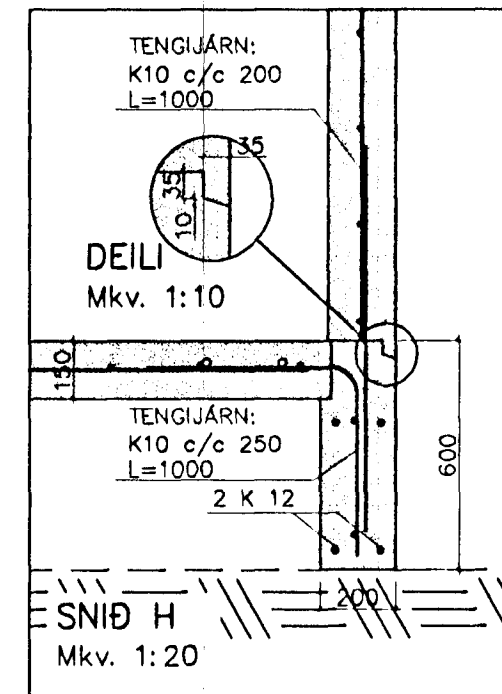

SKÝRINGAR:  
Í KRINGUM ÖLL OP KOMI 2 K 12  
SEM NÁ 600 mm ÖT FYRIR OP.

Byggingafulltrúi Hafnarfjarðar  
Afgreitt þann  
04 MAJ 1999  
Sigurbjartur Halldórsson

Hnitakerfi:									 <b>VERKFRÆÐISTOFA SUÐURLANDS</b> <small>AUSTURVEGI 3-5, 800 BELFÖSSI, Sími 482 3900, Fax 482 3914</small>	Verk:	<b>SG HÚS HAMRABYGGÐ 24 HAFNARFIRÐI</b>									
Hæðakerfi:										BURÐARVIRKI:	PLATA & ÁSYND VEGGJA	Mkv. 1:50								
Vörpun:										SNIÐ	Mkv. 1:20									
Skráarnafn:	99072-bv.dwg	Tilvitnir	Br.	Dags.	Eðli breytingar	Af.	Sp.	Samþykkt:	<i>Sigurður Jakobsson</i>	Hannað:	S.M.S.	Teiknað:	S.M.S.	Yfirfarið:	Dags:	APR. 1999	Verknr:	99072	Teikn.nr:	203