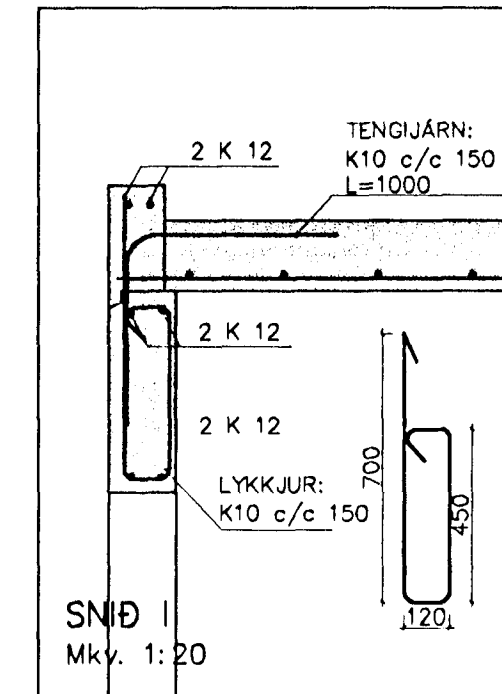

SKÝRINGAR:  
Í KRINGUM ÖLL OP KOMI 2 K 12  
SEM NÁ 600 mm ÖT FYRIR OP.

Byggingafulltrúi Hafnarfjarðar  
Afgreitt þann  
04 MAJ 1999  
Sigurbjartur Halldórsson

Hnitakerfi:									 <b>VERKFRÆÐISTOFA SUÐURLANDS</b> <small>AUSTURVEGI 3-5, 800 BELFÖSSI, Sími 482 3900, Fax 482 3914</small>	Verk:	<b>SG HÚS HAMRABYGGÐ 24 HAFNARFIRÐI</b>									
Hæðakerfi:										BURÐARVIRKI:	PLATA & ÁSYND VEGGJA	Mkv. 1:50								
Vörpun:										SNIÐ	Mkv. 1:20									
Skráarnafn:	99072-bv.dwg	Tilvitnir	Br.	Dags.	Eðli breytingar	Af.	Sp.	Samþykkt:	<i>Sigurður Jakobsson</i>	Hannað:	S.M.S.	Teiknað:	S.M.S.	Yfirfarið:	Dags:	APR. 1999	Verknr:	99072	Teikn.nr:	203