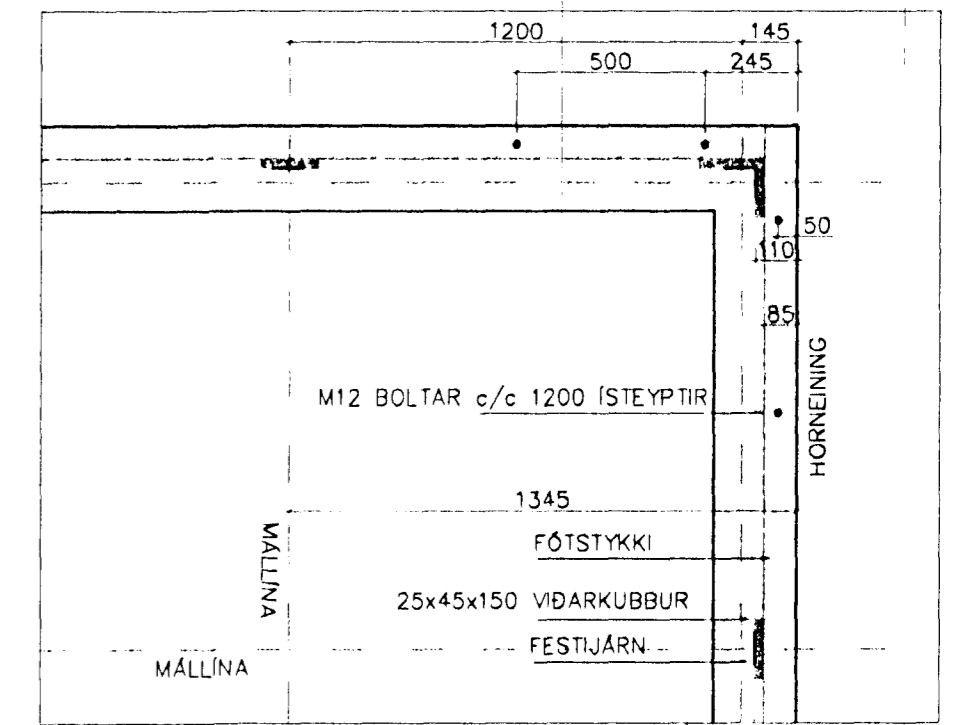

**SKÝRINGAR:**

Ath. ALLIR SÖKKULVEGGIR ERU 250 mm BREIÐIR NEMA ANNAD SÉ MÁLSETT.  
SNID, SÉRMYNDIR, SKÝRINGAR: SJÁ TEIKN. 203 & 204  
GÖT I SÖKKULVEGGJUM OG PLÖTU FYRIR LÖGNUM.  
SJÁ TEIKN. 301

FRÁGANGUR SÖKKULSKAUTA SÉ I SAMRÆMI  
VIÐ REGLUR VIÐKOMANDI RAFVEITU.

ÖLL MÁL I mm.

140 ÞYKKT PLÖTU GÖLFKÓTI

Hnitakerfi:										Verk:	<b>SG HÚS HAMRABYGGÐ 24 HAFNARFIRÐI</b>									
Hæðakerfi:		2	27.08.1999	BÍLSKÚR STÆKKAÐUR	S.M.S.					BURÐARVIRKI:	GRUNNMYND SÖKKULS									
Vörpun:		1	07.07.1999	GRUNDUN-SÖKKLAR	T.E.T.						SNID									
Skýrarnafn:	99072-bv.dwg	Br.	Dags.	Eðli breytingar	Af.	Sp.	Samþykkt:	<i>Sig. Falco Sævar</i>		Hannað:	S.M.S.	Teiknað:	S.M.S.	Yfirfarið:	Dags:	APR. 1999	Verknr:	99072	Teikn.nr:	201-2