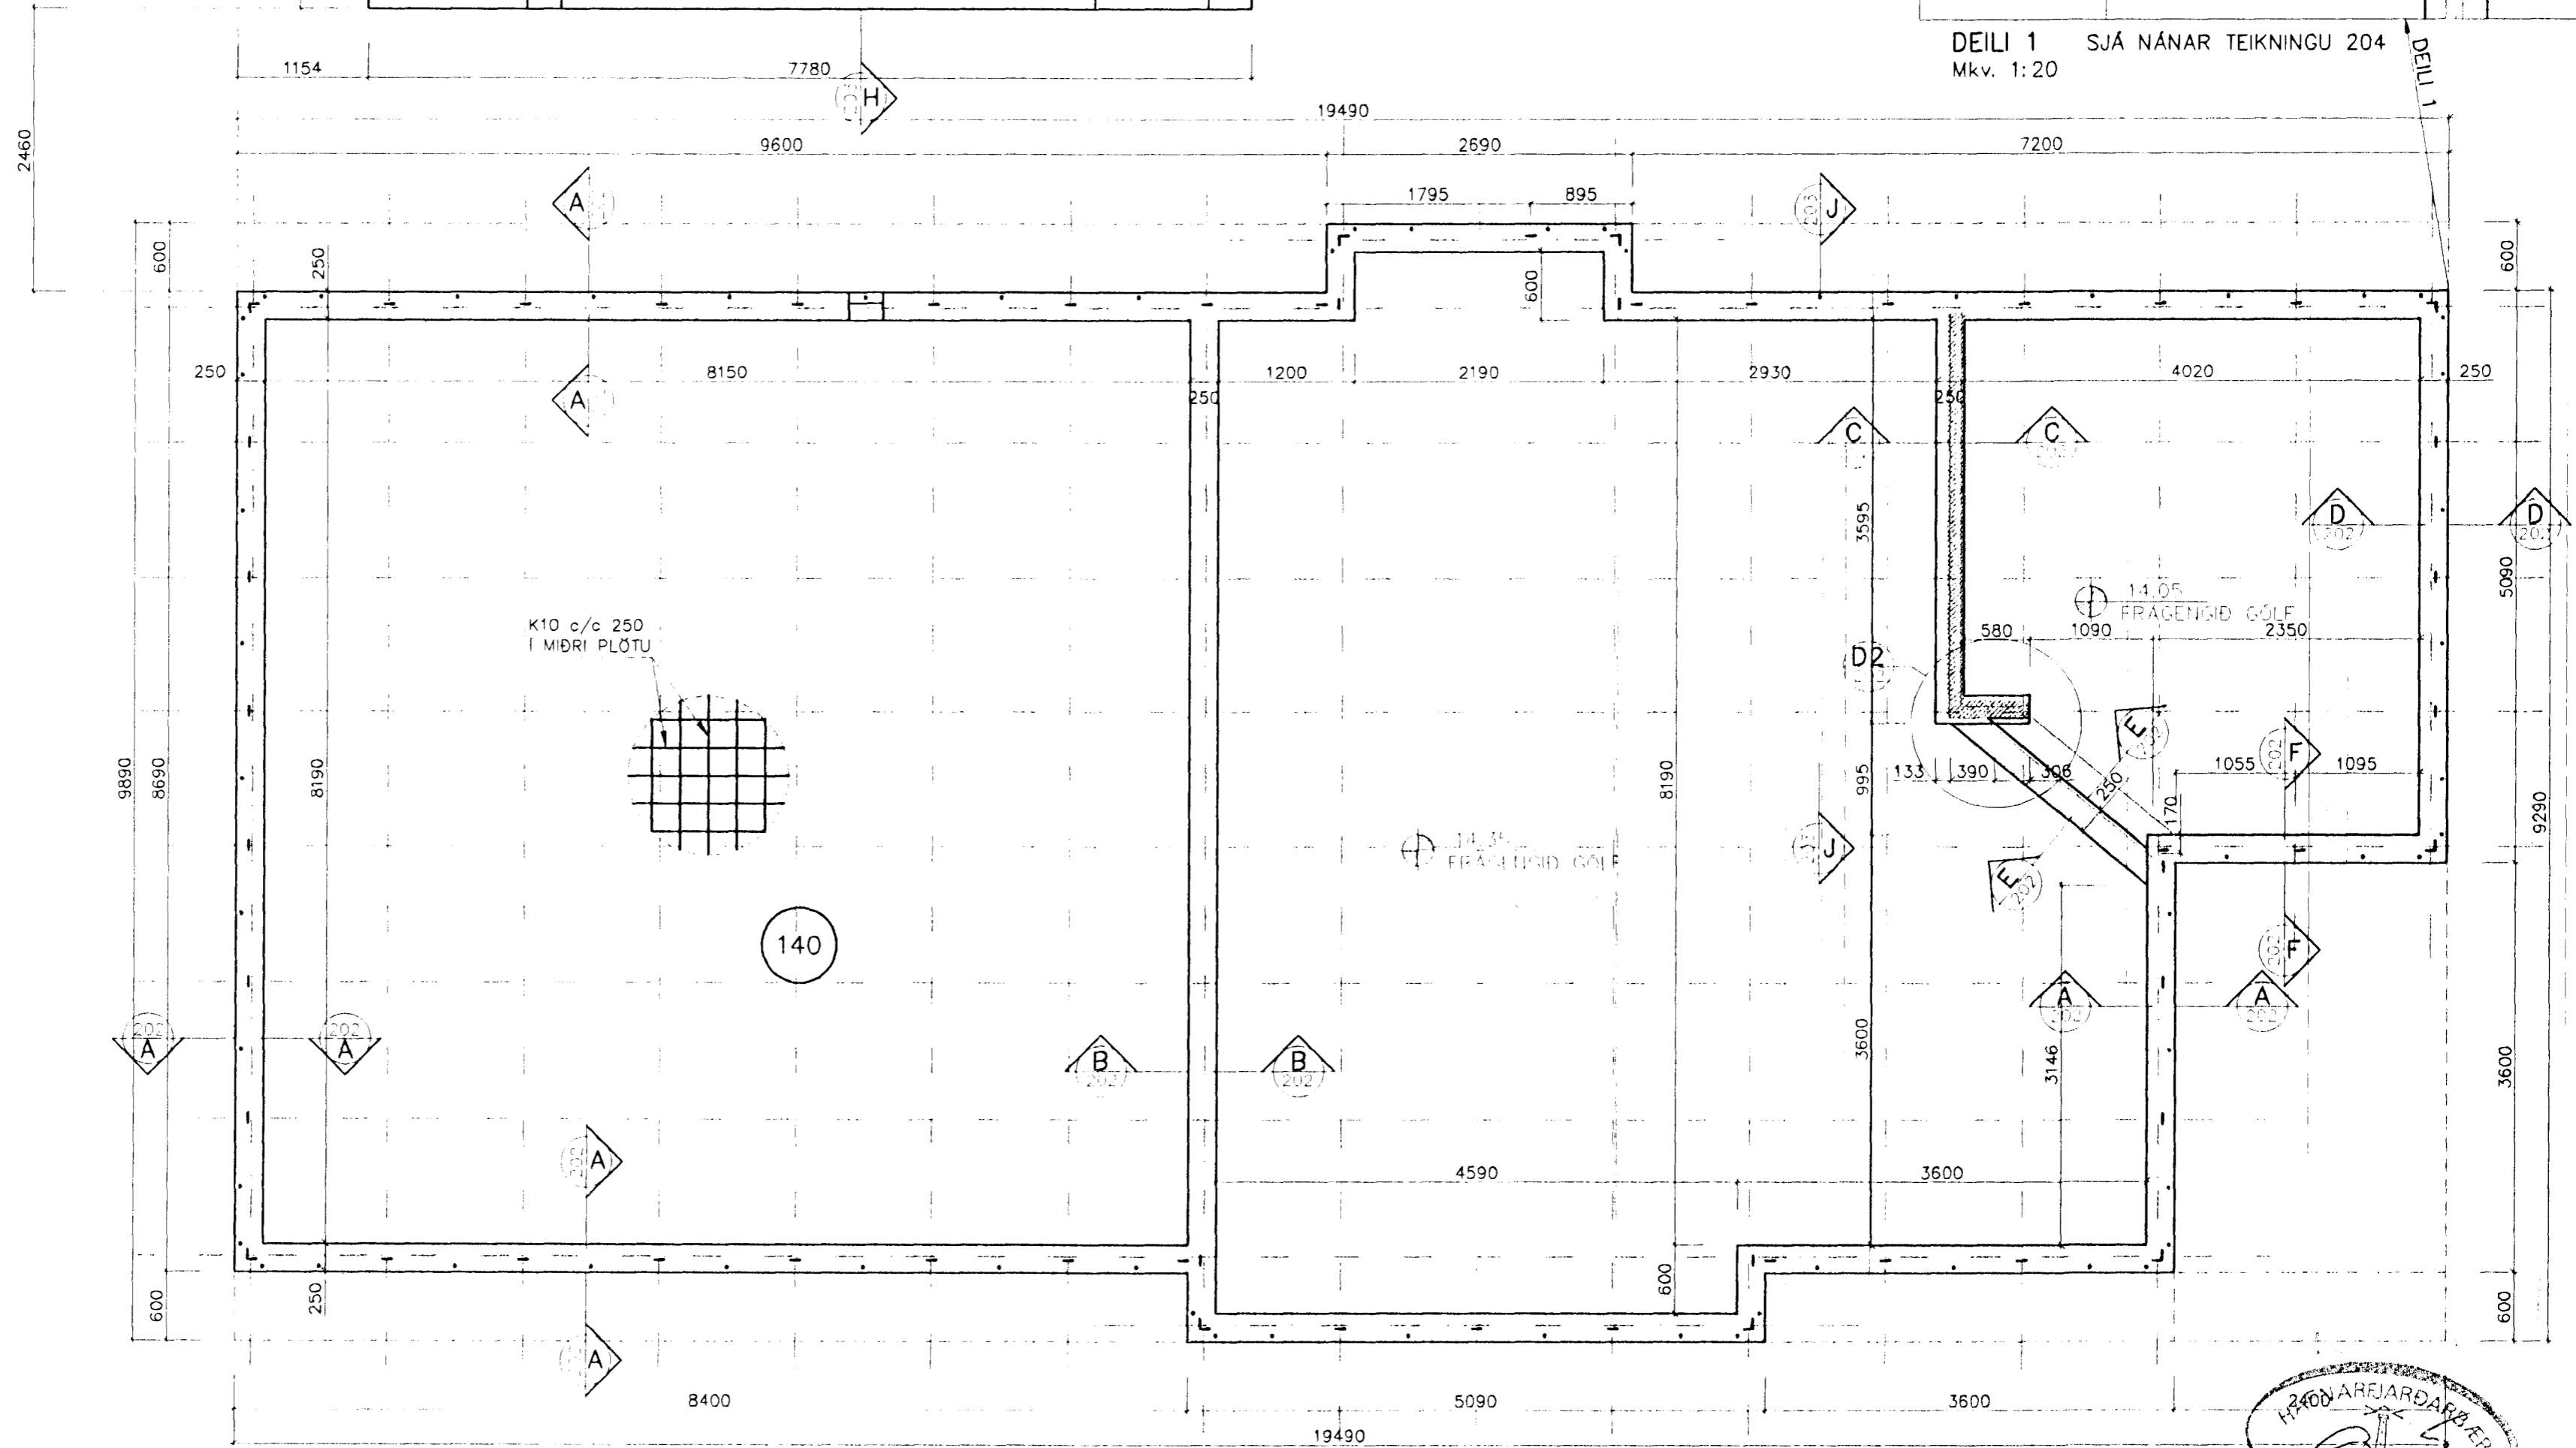

**SKÝRINGAR:**

Ath. ALLIR SÖKKULVEGGIR ERU 250 mm BREIÐIR NEMA ANNAD SÉ MÁLSETT.  
SNID, SÉRMYNDIR, SKÝRINGAR: SJÁ TEIKN. 203 & 204  
GÖT I SÖKKULVEGGJUM OG PLÖTU FYRIR LÖGNUM.  
SJÁ TEIKN. 301

FRÁGANGUR SÖKKULSKAUTA SÉ I SAMRÆMI  
VIÐ REGLUR VIÐKOMANDI RAFVEITU.

ÖLL MÁL I mm.

140 ÞYKKT PLÖTU GÖLFKÓTI

Hnitakerfi:										Verk:	<b>SG HÚS HAMRABYGGÐ 24 HAFNARFIRÐI</b>									
Hæðakerfi:		2	27.08.1999	BÍLSKÚR STÆKKAÐUR	S.M.S.					BURÐARVIRKI:	GRUNNMYND SÖKKULS									
Vörpun:		1	07.07.1999	GRUNDUN-SÖKKLAR	T.E.T.						SNID									
Skýrarnafn:	99072-bv.dwg	Br.	Dags.	Eðli breytingar	Af.	Sp.	Samþykkt:	<i>Sig. Falco Sævar</i>		Hannað:	S.M.S.	Teiknað:	S.M.S.	Yfirfarið:	Dags:	APR. 1999	Verknr:	99072	Teikn.nr:	201-2