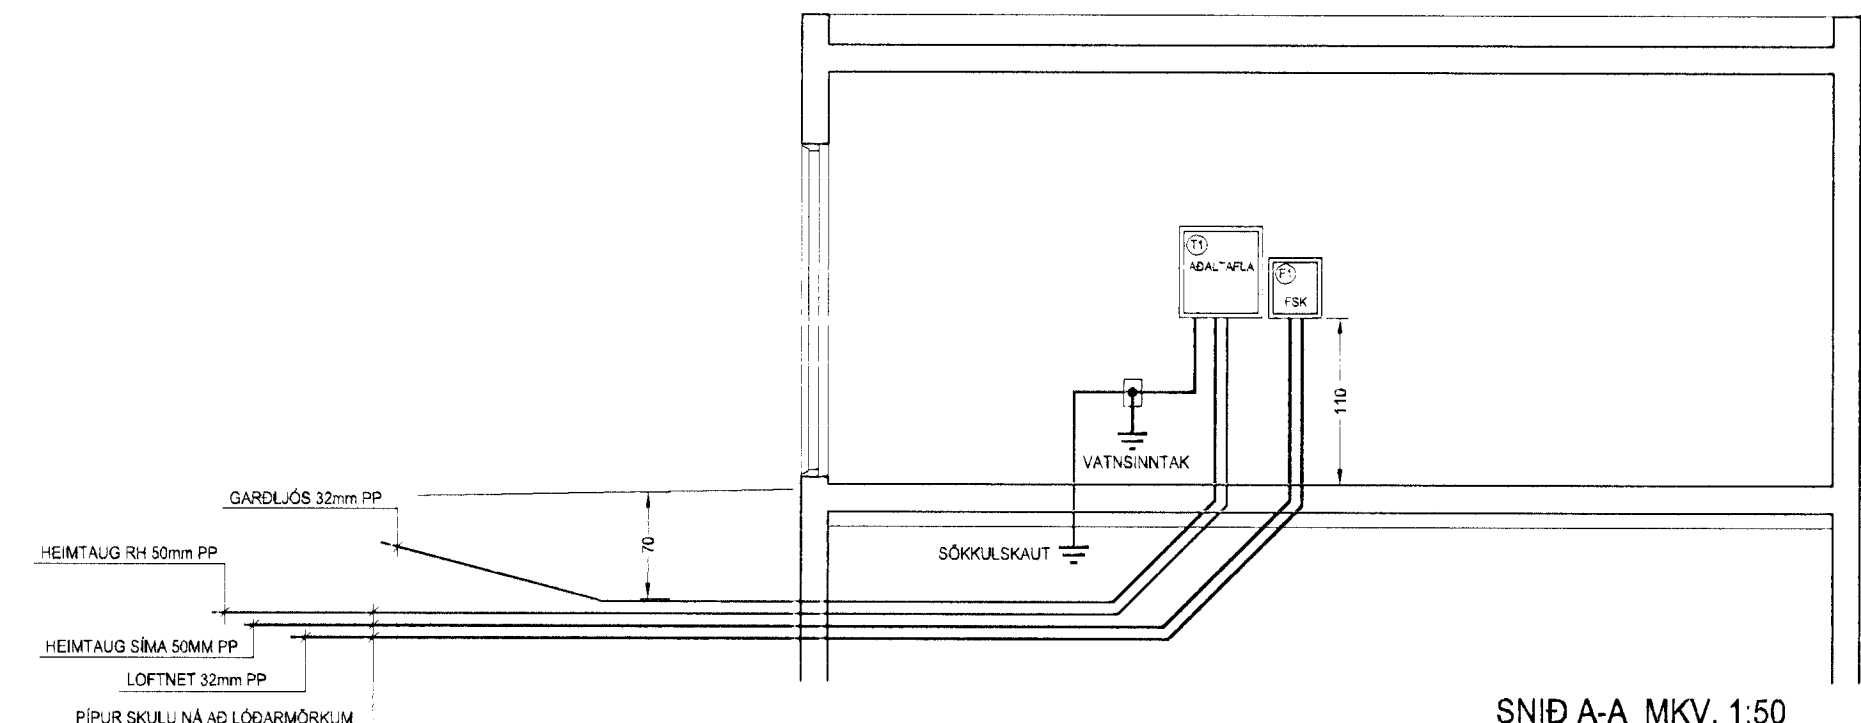

ADALTAFLA

<p>HELGI KR. EIRÍKSSON RAFLAGNAHÖNNUN</p> <p>SKIPHOLT 37, 108 REYKJAVÍK S.568-8388 E-MAIL: TEIKN@LUMEX.IS KT. 110156-2789</p>	
HANNAD	HKE
TEIKNAD	PHS
YFIRFARIÐ	HKE
TÖLVUHEITI	GRHAMRAB26
SÍDA NR.	2 AF 2
TEIKN. NR.	AR-02
VERKHLUTI	
MKV.	1:50 OG 1:500
DAGS.	19.03.2001
VERKEFNI	
HAMRABYGGÐ 26	
RAFLÖGN	
RAFLÖGN	