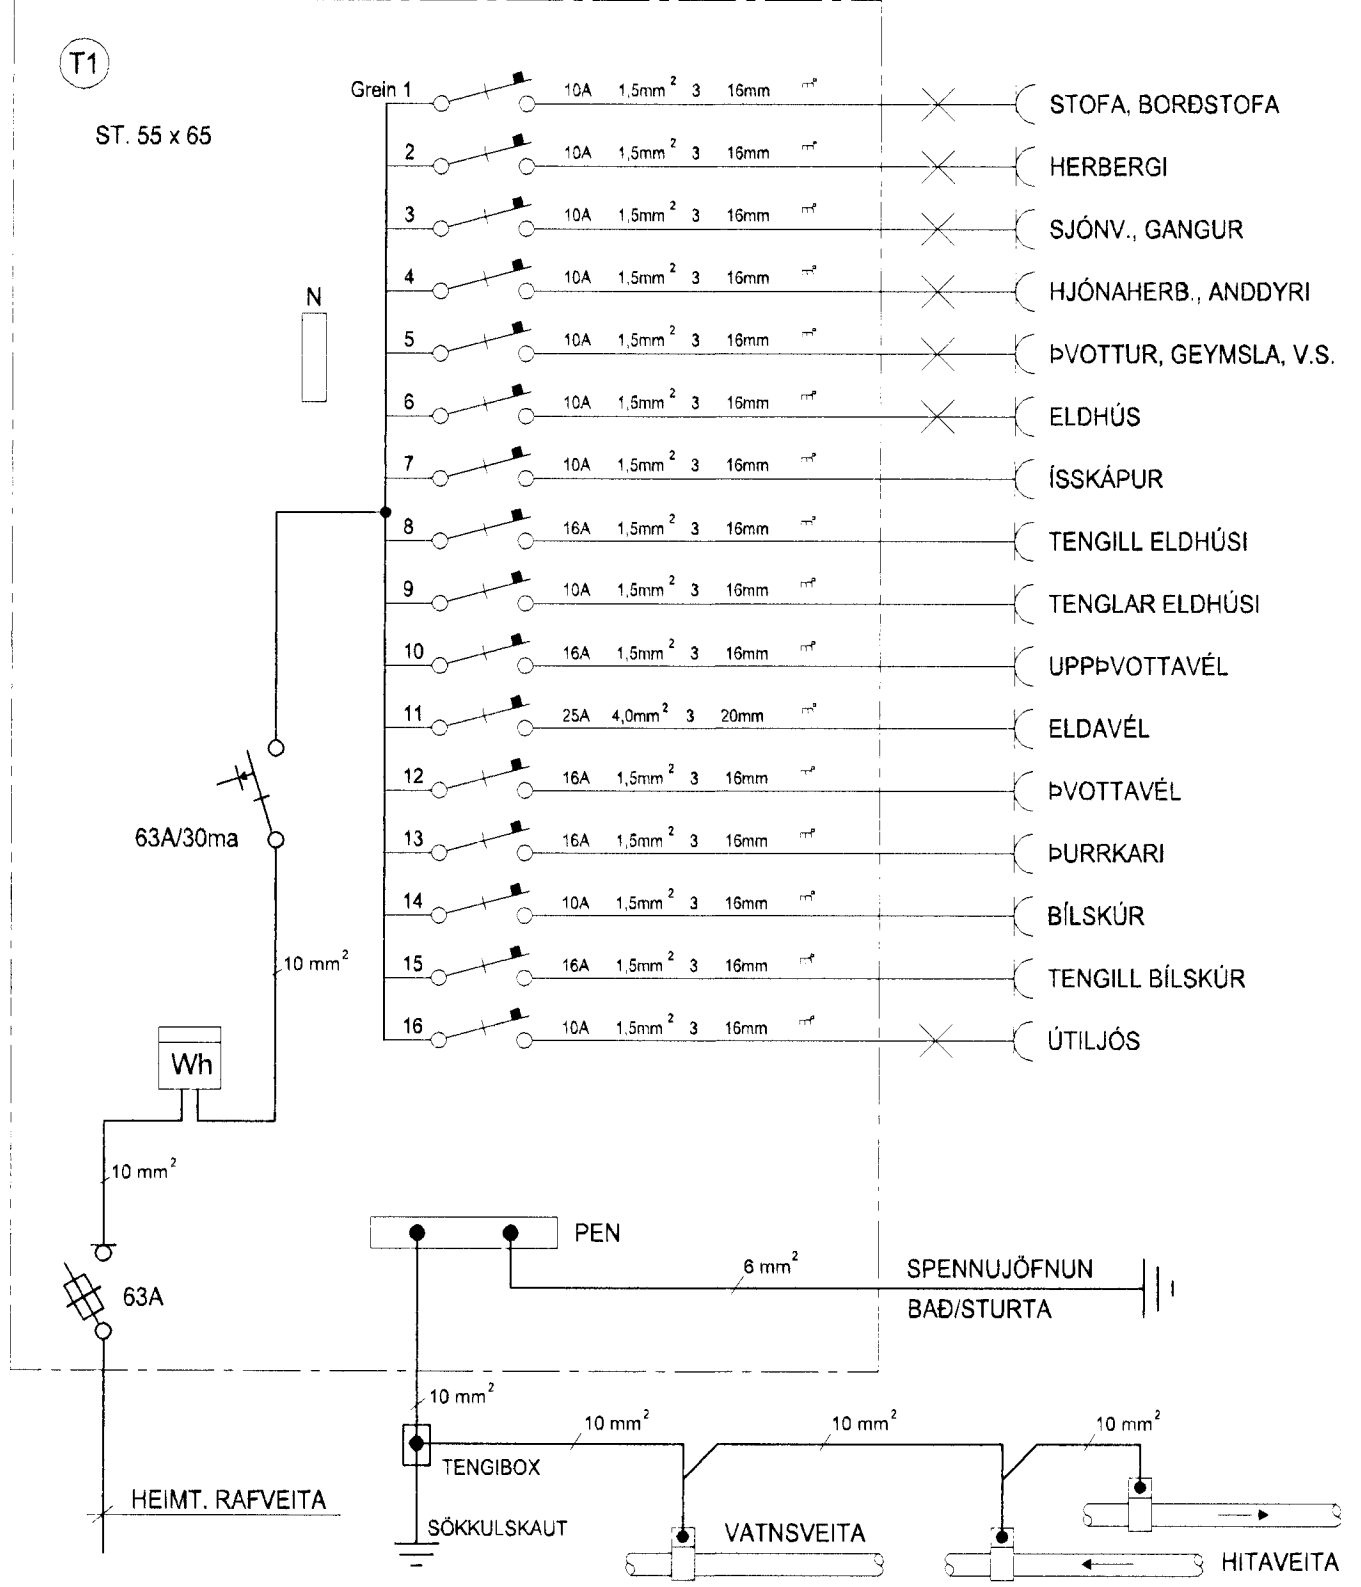

ADALTAFLA

<p>HELGI KR. EIRÍKSSON RAFLAGNAHÖNNUN</p> <p>SKIPHOLT 37, 108 REYKJAVÍK S.568-8388 E-MAIL: TEIKN@LUMEX.IS KT. 110156-2789</p>	
HANNAD	HKE
TEIKNAD	PHS
YFIRFARIÐ	HKE
TÖLVUHEITI	GRHAMRAB26
SÍDA NR.	2 AF 2
TEIKN. NR.	AR-02
VERKHLUTI	
MKV.	1:50 OG 1:500
DAGS.	19.03.2001
VERKEFNI	
HAMRABYGGÐ 26	
RAFLÖGN	
RAFLÖGN	