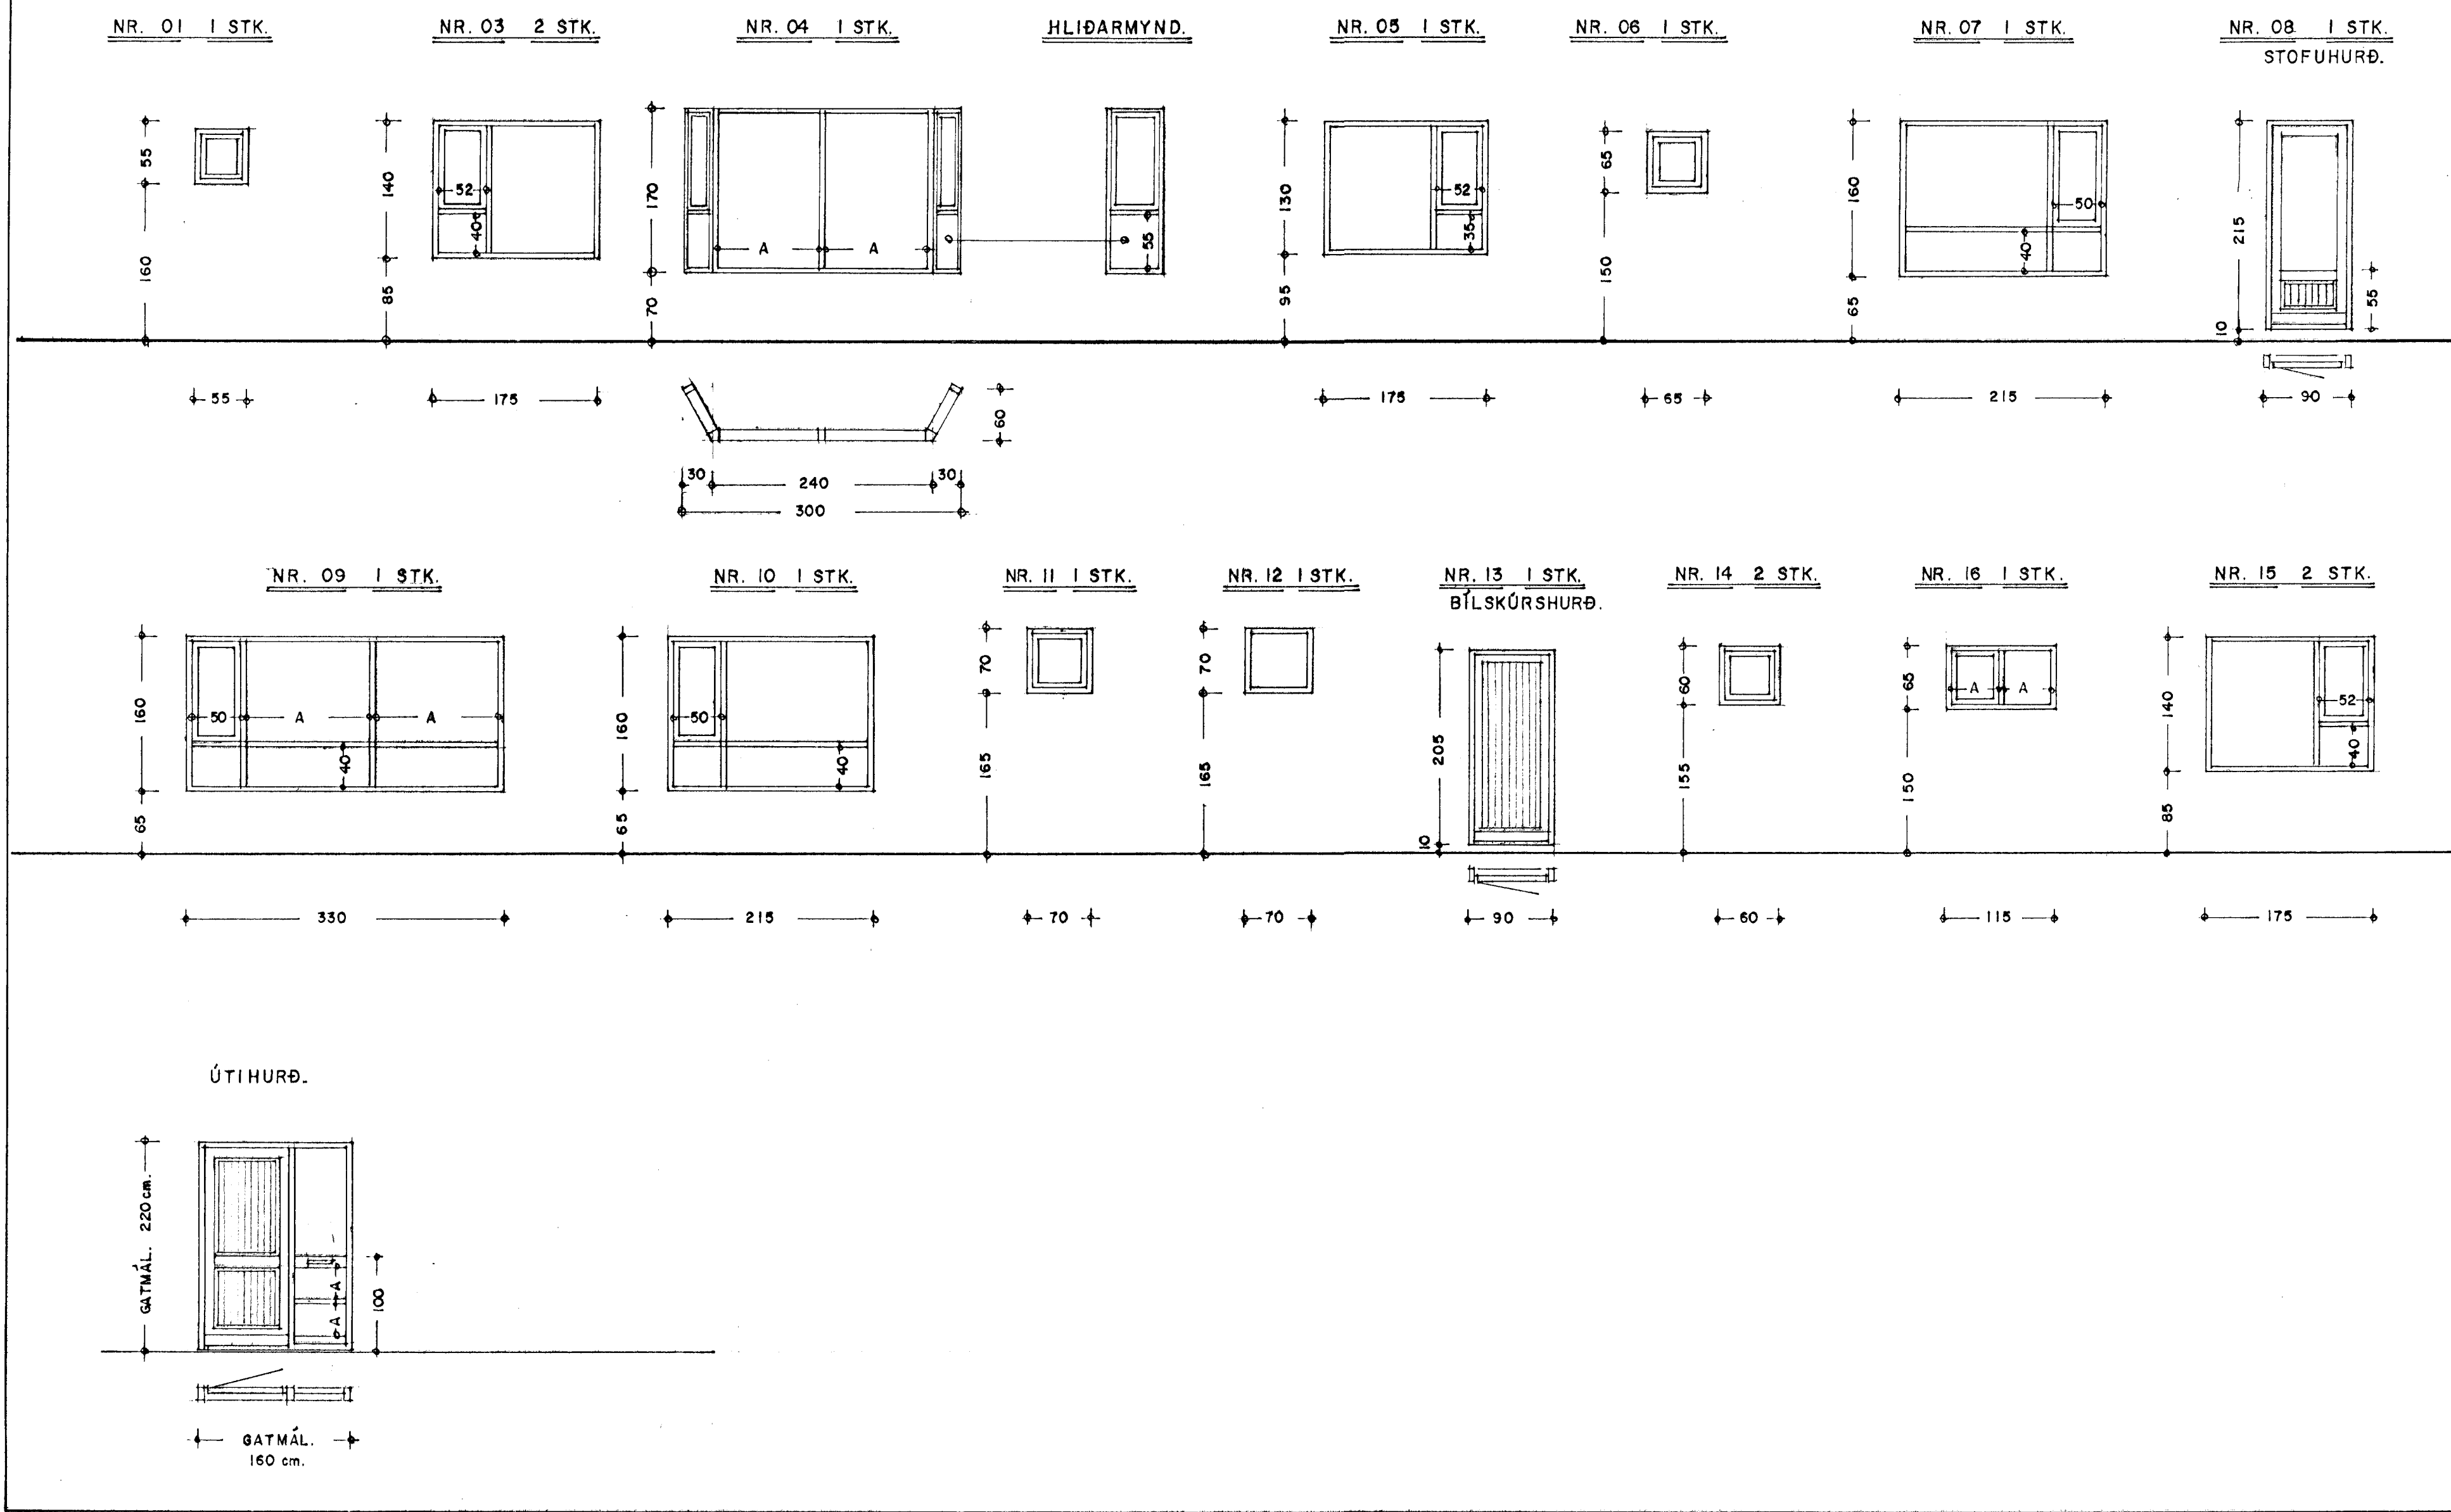

GLUGGATEIKNING. 1:50

SNEIÐING GEGNUM ÚTBYGGINGU. 1:5

ÞAKKANTUR. 1:5