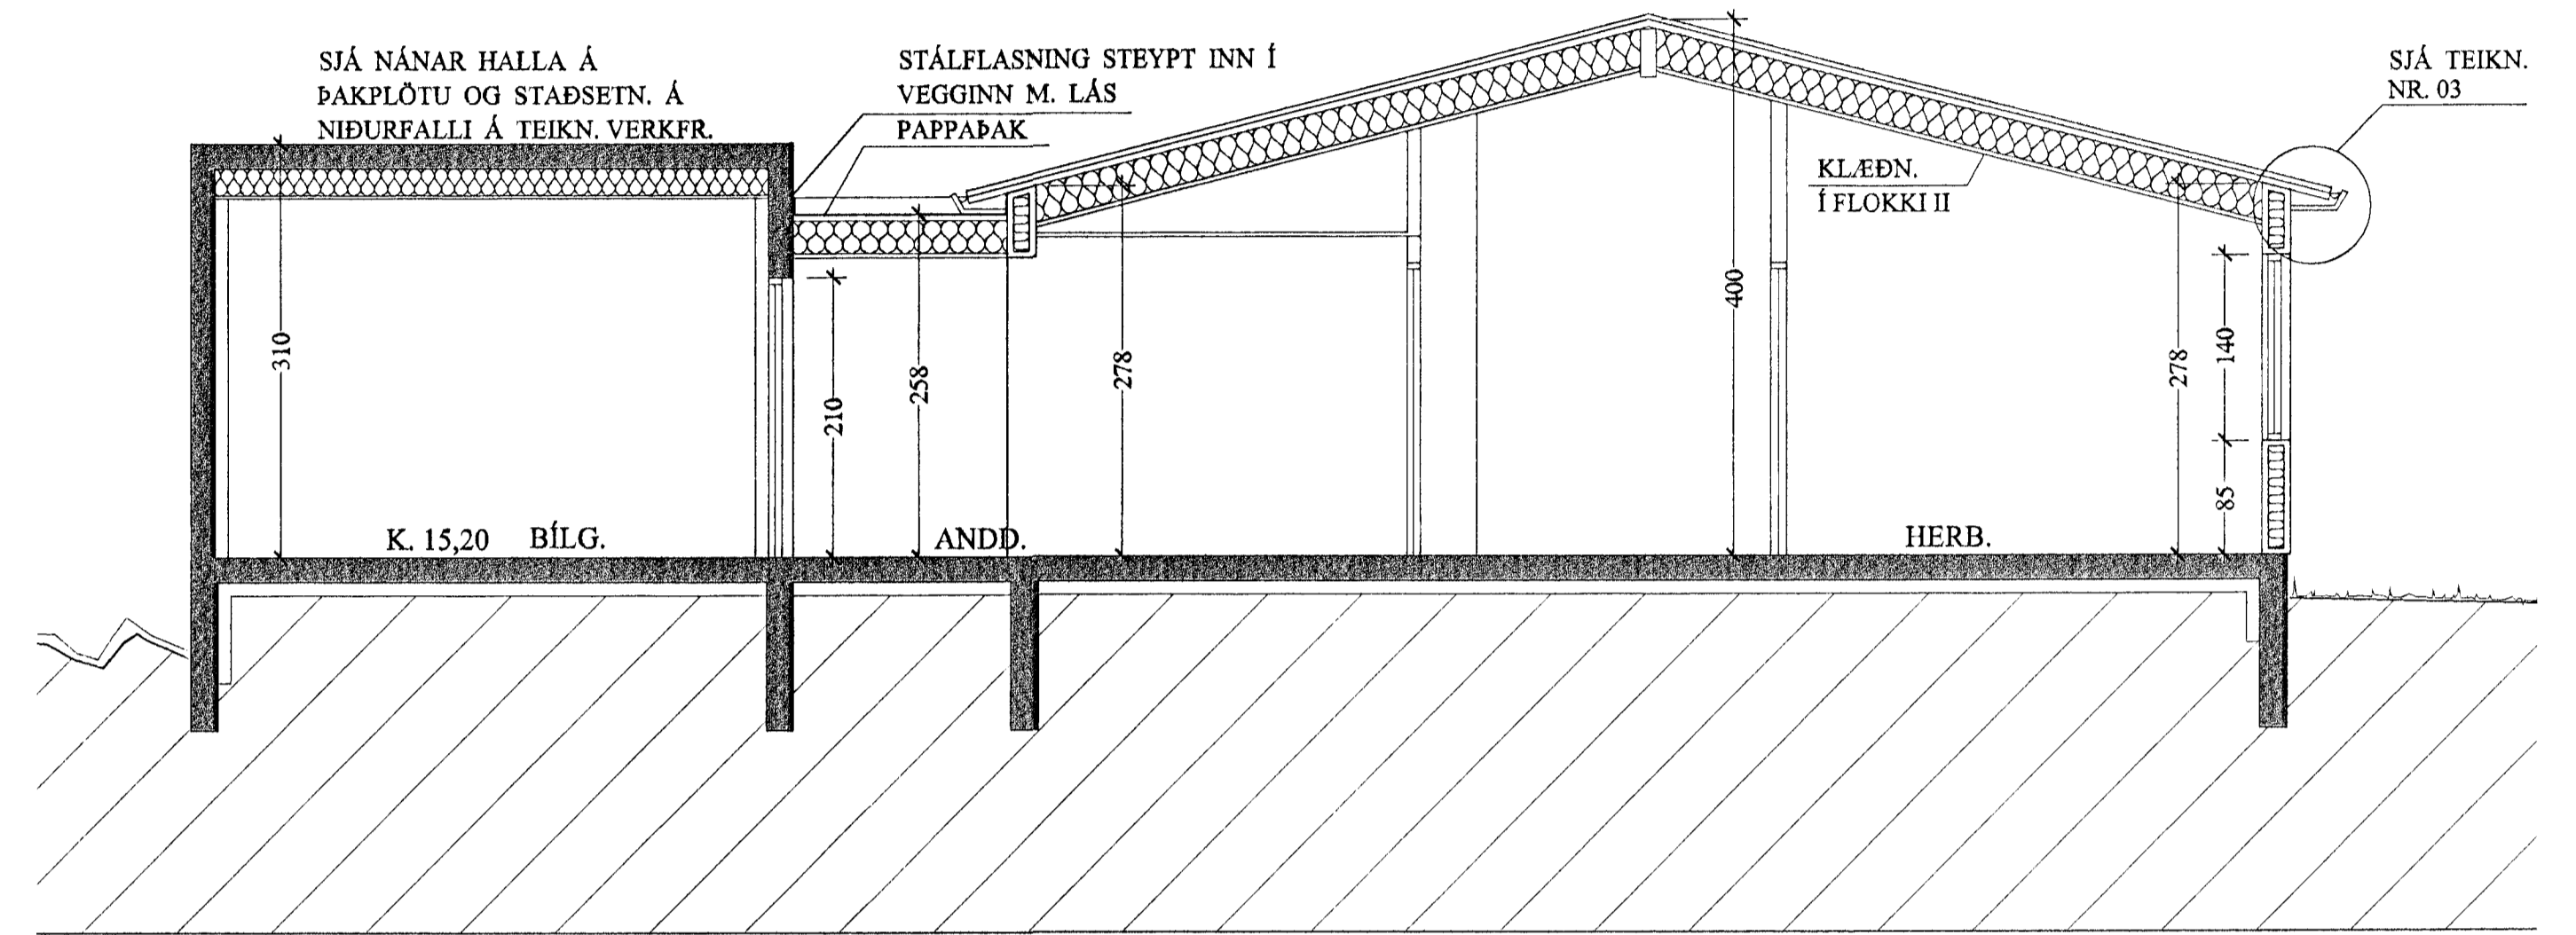

GRUNNMYND 1:50

SNEIDING 1:50

HAMRABYGGÐ 28, HAFNARFJ. GRUNNM., SNEIÐING

VERK. NR. 205

DAGB. 16.08.99 MÁL. 1:50

TEIKN. NR. 01

BREYTT.

JÓN GUÐMUNDSSON ARKITEKT
VINNUSTOFA, SKÚLAGÖTU 83 REYKJAVÍK. Sími 552 5053