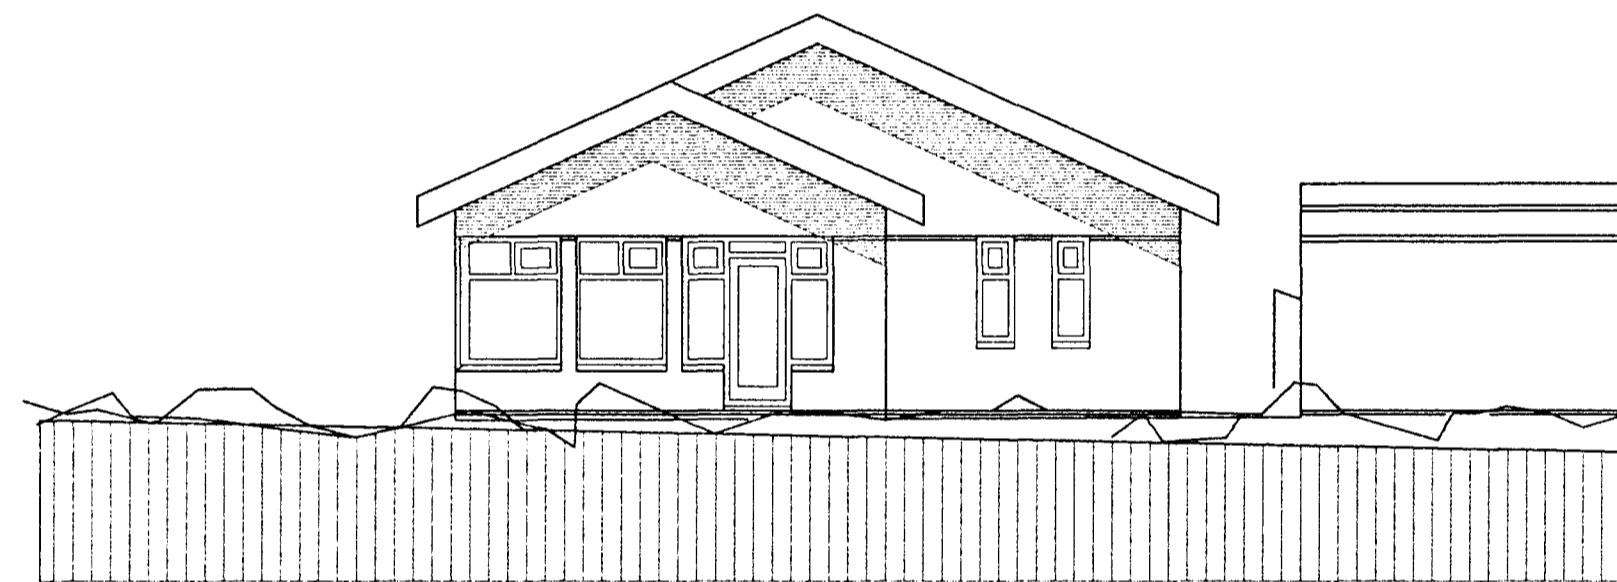

Sampykkt þáttur

20 MAÍ 1999

Byggingatulltrúnn í Hafnarfirði
Erlendur Hjálmarsson

ÚTLIT SUÐUR mkv. 1:100.

ÚTLIT VESTUR mkv. 1:100.

ÚTLIT NORÐUR mkv. 1:100.

HAMRABYGGÐ 2 HAFNARFIRÐI.

Sigurður Þorvarðarson byggingafræðingur b.f.í.
Teiknistofan Strandgötu 11 220 Hafnarfirði.
Kennitala: 141250-4189
Sími: 5651510. Fax: 5651299. Netfang: teiknistofan@islandia.is

Skýringar:	Aðaluppdráttur.
Teikning:	Útlitsmyndir
Mælikvarði:	1:100.
Undirskrift:	
Blað nr:	3 af 4.
Dagsetning:	28 apríl 1999.
Breytt:	