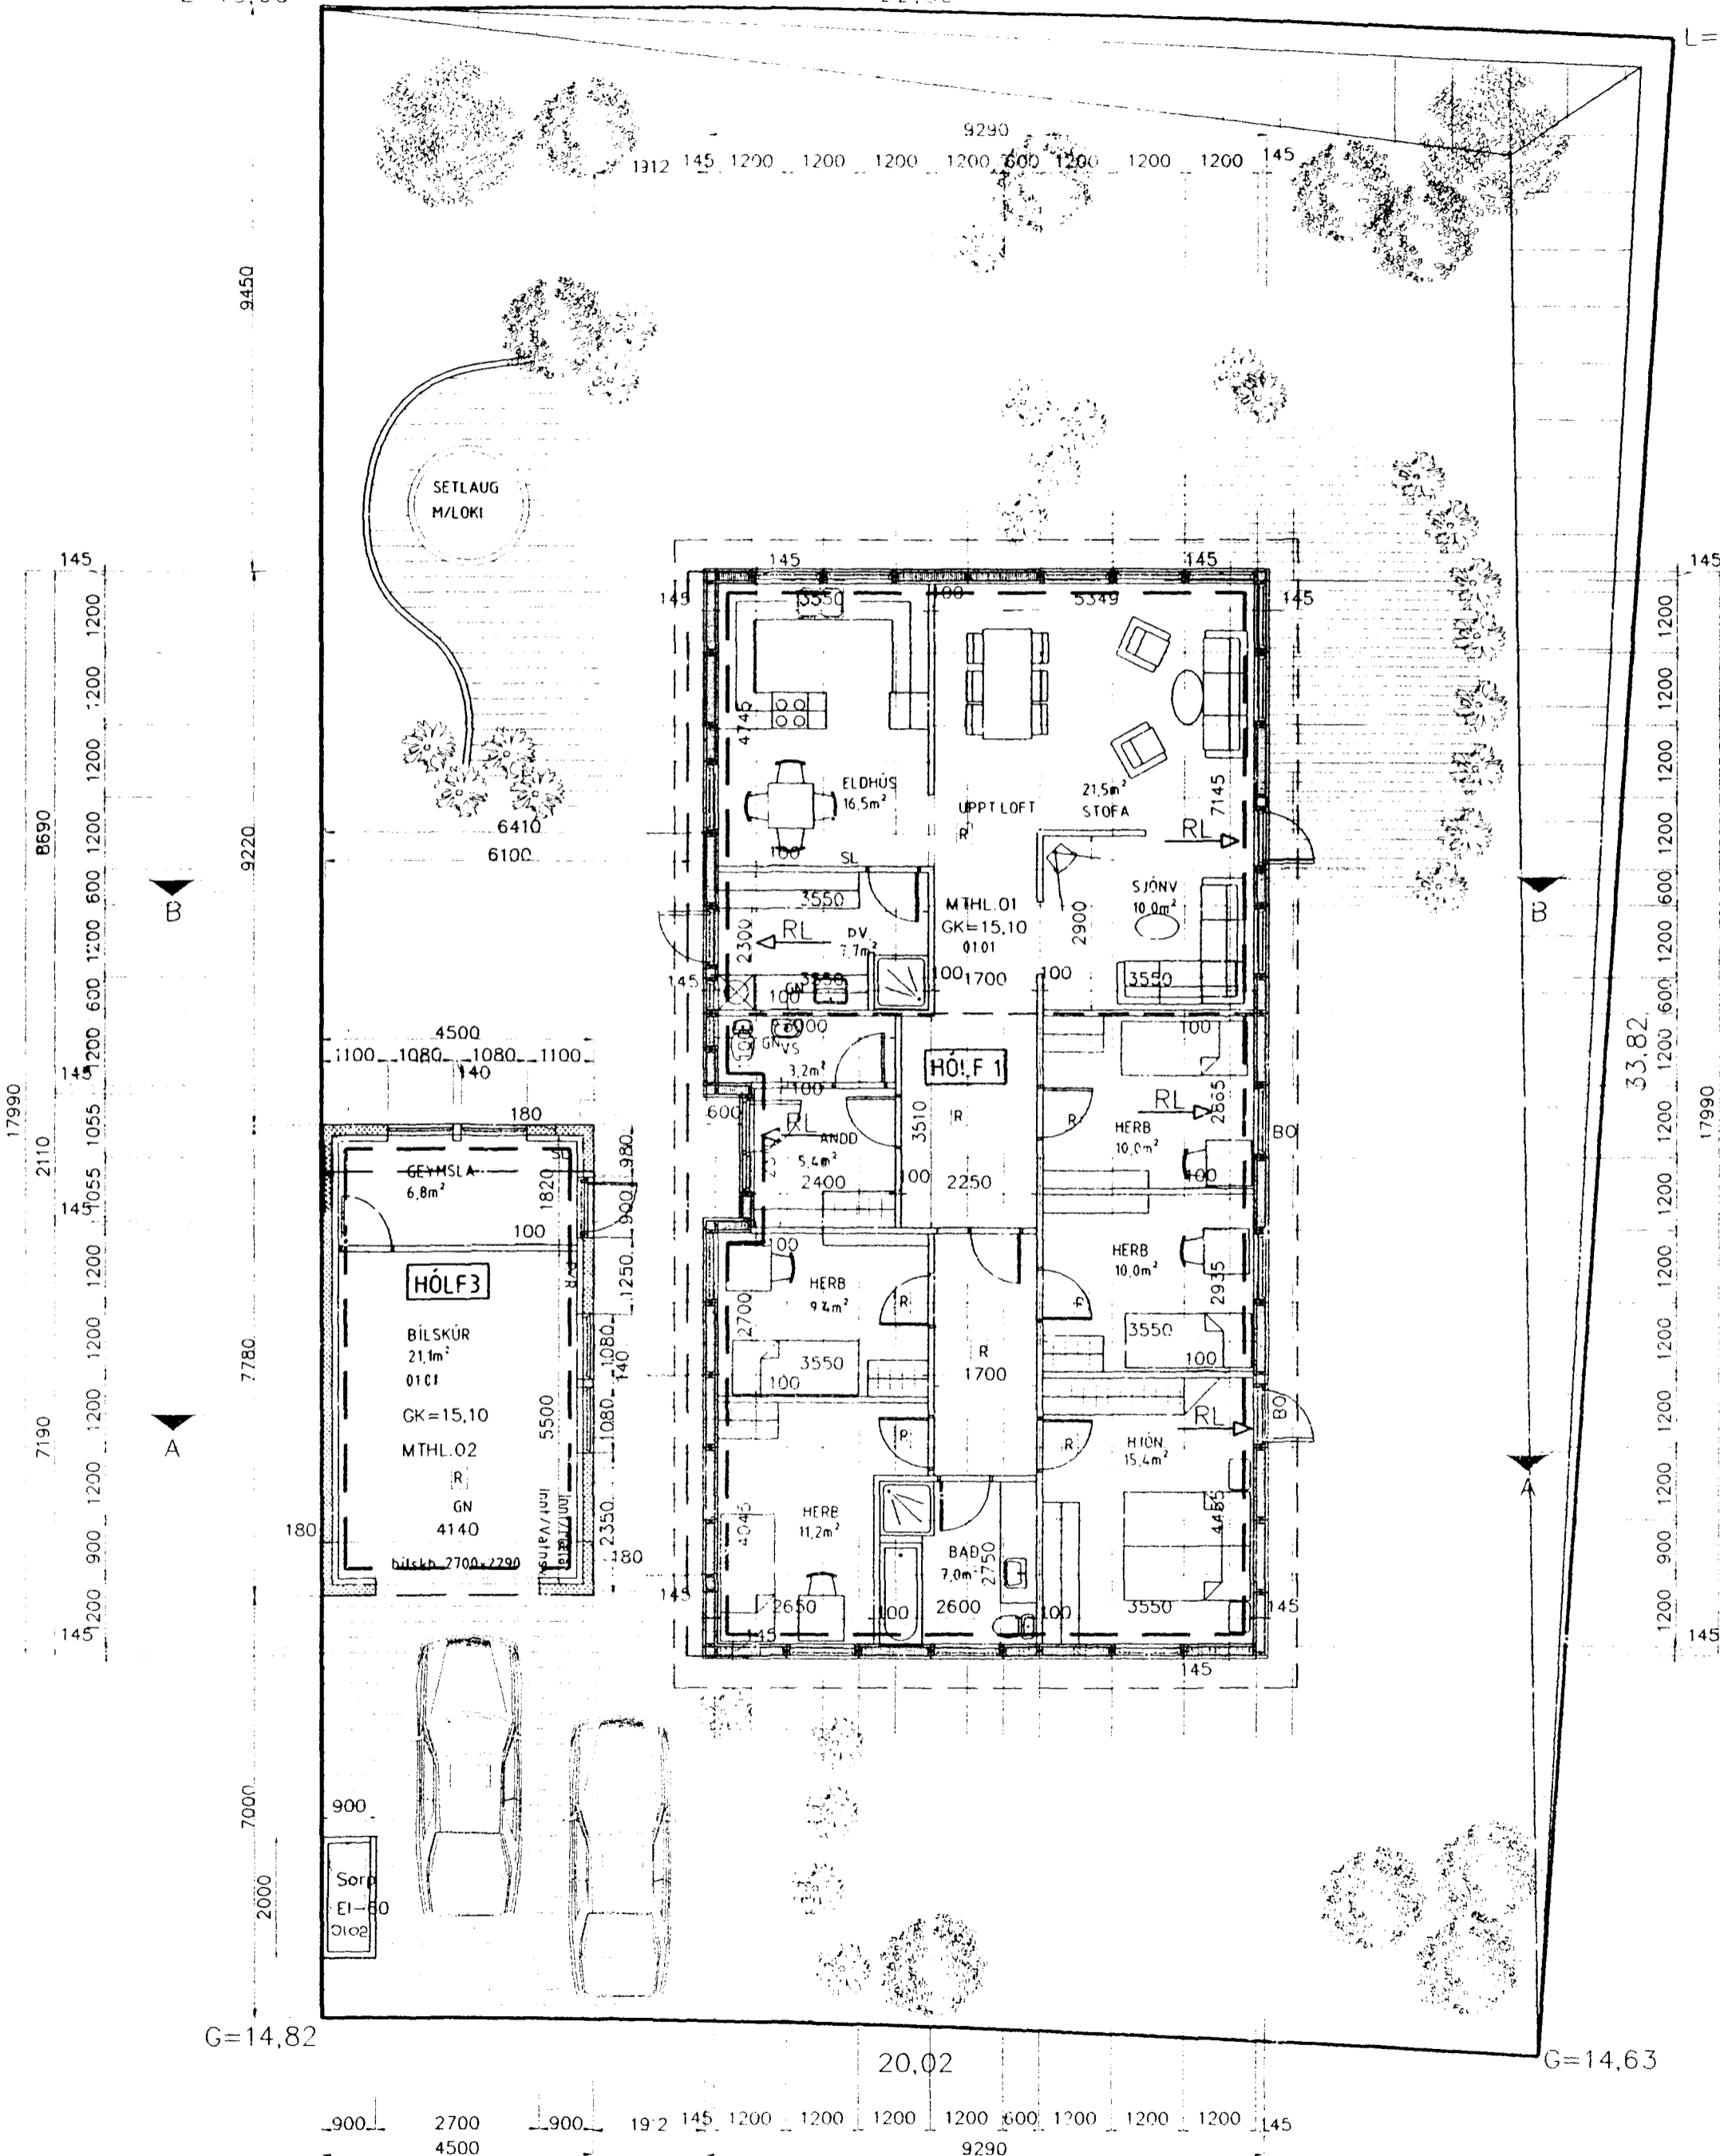

22,35

L=14,40

SNID B-B

SNID A-A

- RL = RÝMINGARLEIÐ
- = BRUNAHÓLF
- SL = SLÖKKVITÆKI
- BO = BJÖRGUNAROP
- ☒ = REYKSKYNJARI
- GN = GÓLFNIEURFALL

TEIKNISTOFAN SUÐURLANDSBRAUT 48  
 S: 588-7344 FAX: 588-7343

VERKHETTI	HAMRABYGGÐ NR 30 HAFNARFIRÐI	Mkv	1.100
VERKHUTI	VEGNA ELDVARNA	DAGS	12.04 2000
HANNAÐ	SIGURDUR K. JARTANSSON hf 090746-2839	BL. AD NR	AF
TEIKNAD	kjartan sigurdsson hf 121066-5809	BREYTT	