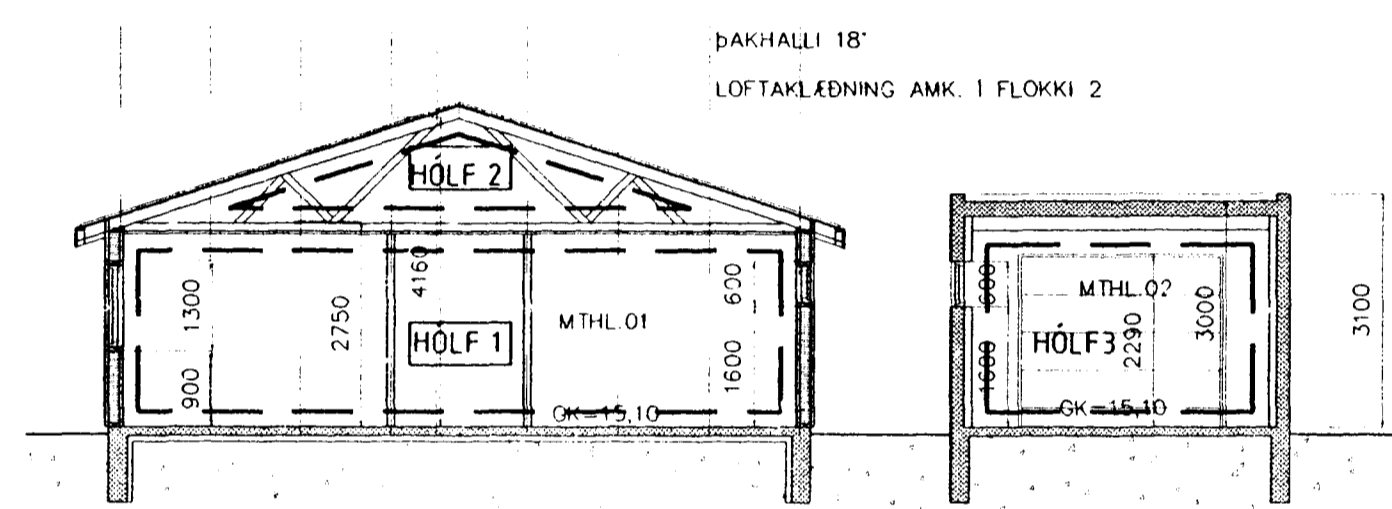

22,35

L=14,40

SNID B-B

SNID A-A

- RL = RÝMINGARLEIÐ
- = BRUNAHÓLF
- SL = SLÖKKVITÆKI
- BO = BJÖRGUNAROP
- ☒ = REYKSKYNJARI
- GN = GÓLFNIEURFALL

TEIKNISTOFAN SUÐURLANDSBRAUT 48  
 S: 588-7344 FAX: 588-7343

VERKHETTI	HAMRABYGGÐ NR 30 HAFNARFIRÐI	Mkv	1.100
VERKHUTI	VEGNA ELDVARNA	DAGS	12.04 2000
HANNAÐ	SIGURDUR K. JARTANSSON hf 090746-2839	BL. AD NR	AF
TEIKNAD	kjartan sigurdsson hf 121066-5809	BREYTT	