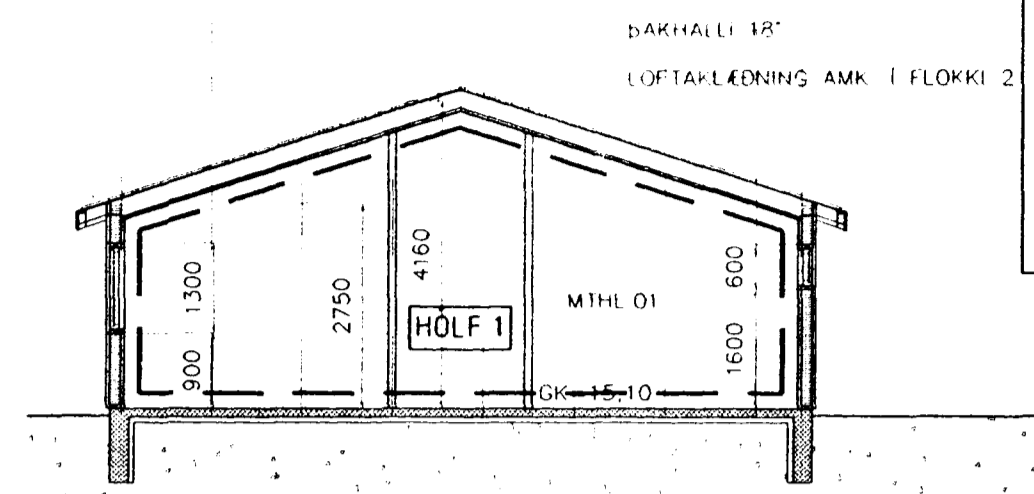

22,35

L=14,40

SNID B-B

SNID A-A

- RL = RÝMINGARLEIÐ
- = BRUNAHÓLF
- SL = SLÖKKVITÆKI
- BO = BJÖRGUNAROP
- ☒ = REYKSKYNJARI
- GN = GÓLFNIEURFALL

TEIKNISTOFAN SUÐURLANDSBRAUT 48  
 S: 588-7344 FAX: 588-7343

VERKHETTI	HAMRABYGGÐ NR 30 HAFNARFIRÐI	Mkv	1.100
VERKHUTI	VEGNA ELDVARNA	DAGS	12.04 2000
HANNAÐ	SIGURDUR K. JARTANSSON hf 090746-2839	BL. AD NR	AF
TEIKNAD	kjartan sigurdsson hf 121066-5809	BREYTT	