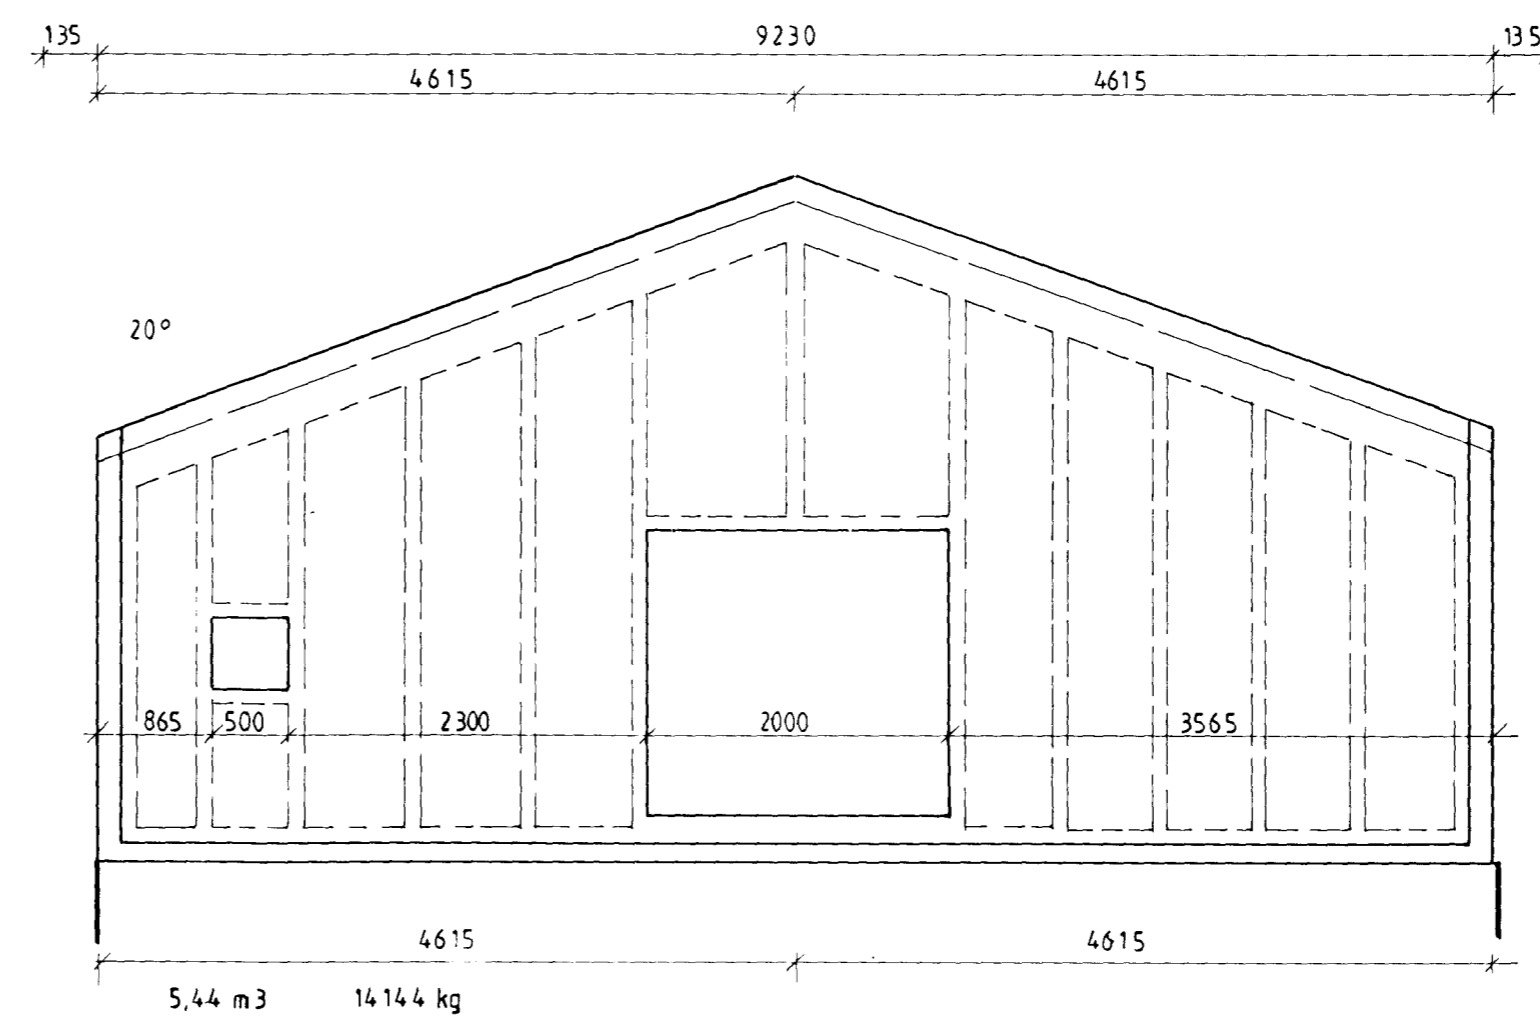

EININGAR ERU FRAMLEIDDAR
HJA FORSTEYPUUNNI HF

SPERRUFESTING 1:10

Samykkt þann
23 NOV. 2000
Byggingarritun / Hamarfirði
F.h. Sigurbjartur Halldórsson

Baldvin Olason

HAMRABYGD (3) OG 2	
ÚTVEGGJAEININGAR	
1:50	1:10
TEIKNING 4	
AGUST 2000	
G. BALDVIN OLASON	171055 7849
TÆKNIFRÆÐINGUR	897 2111