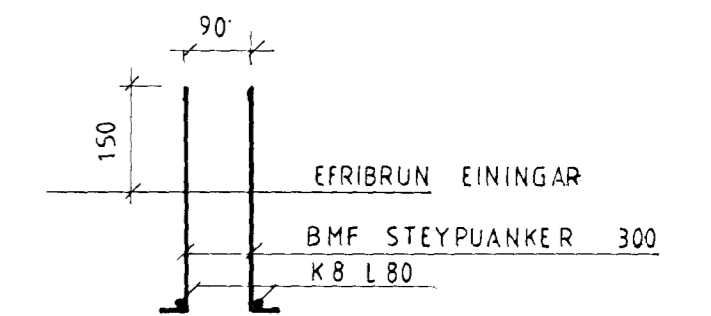

EININGAR ERU FRAMLEIDDAR
HJA FORSTEYPUUNNI HF

SPERRUFESTING 1:10

Samykkt þann
23 NOV. 2000
Byggingarritun / Hamarfirði
F.h. Sigurbjartur Halldórsson

Baldvin Olason

HAMRABYGD (3) OG 2	
ÚTVEGGJAEININGAR	
1:50	1:10
TEIKNING 4	
AGUST 2000	
G. BALDVIN OLASON	171055 7849
TÆKNIFRÆÐINGUR	897 2111