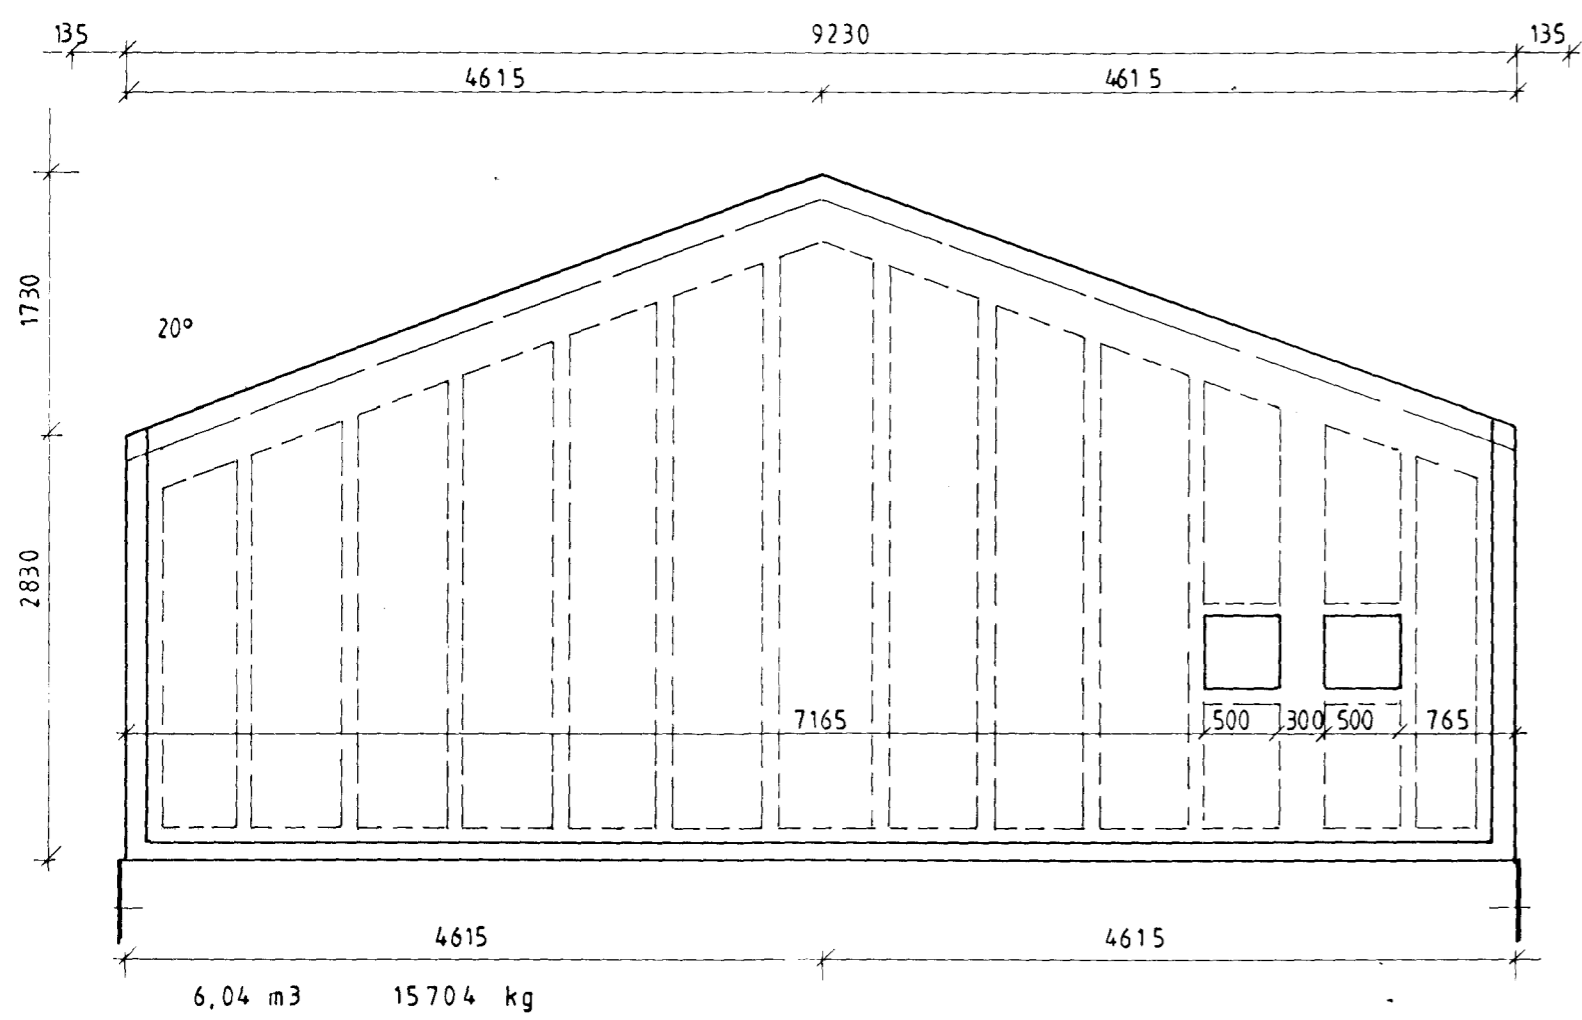

EININGAR ERU FRAMLEIDDAR
HJA FORSTEYPUUNNI HF

SPERRUFESTING 1:10

Samykkt þann
23 NOV. 2000
Byggingarritun / Hamarfirði
F.h. Sigurbjartur Halldórsson

Baldvin Olason

HAMRABYGD (3) OG 2	
ÚTVEGGJAEININGAR	
1:50	1:10
TEIKNING 4	
AGUST 2000	
G. BALDVIN OLASON	171055 7849
TÆKNIFRÆÐINGUR	897 2111