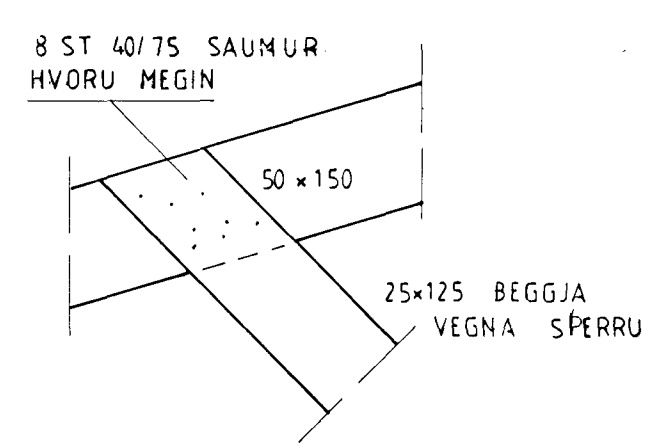

4 1:10

5 1:10

6 1:10

1 1:10

2 1:10

3 1:10

Samykkt þann
23 NOV 2000
Byggingafulltrú þinn í Hafnarfirði
F.h. Sigurbjartur Halldórsson

Baldvin Olason

HAMRABYGD 32 OG 34	
ÞAKSPERRUR, DEILAR	
1:20	1:10
AGUST 2000	
TEIKNING 6	
G. BALDVIN OLASON	17:055 7849
TÆKNIFRÆÐINGUR	897 2111