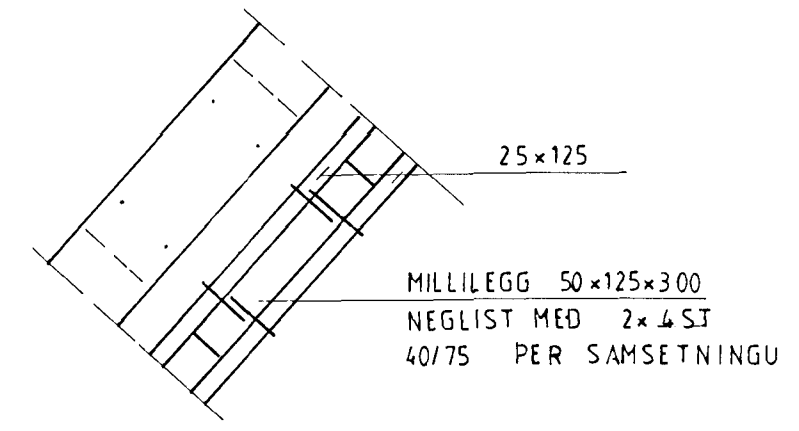

4 1:10

5 1:10

6 1:10

1 1:10

2 1:10

3 1:10

Samykkt þann
23 NOV 2000
Byggingafulltrú þinn í Hafnarfirði
F.h. Sigurbjartur Halldórsson

Baldvin Olason

HAMRABYGD 32 OG 34	
ÞAKSPERRUR, DEILAR	
1:20	1:10
AGUST 2000	
TEIKNING 6	
G. BALDVIN OLASON	17:055 7849
TÆKNIFRÆÐINGUR	897 2111