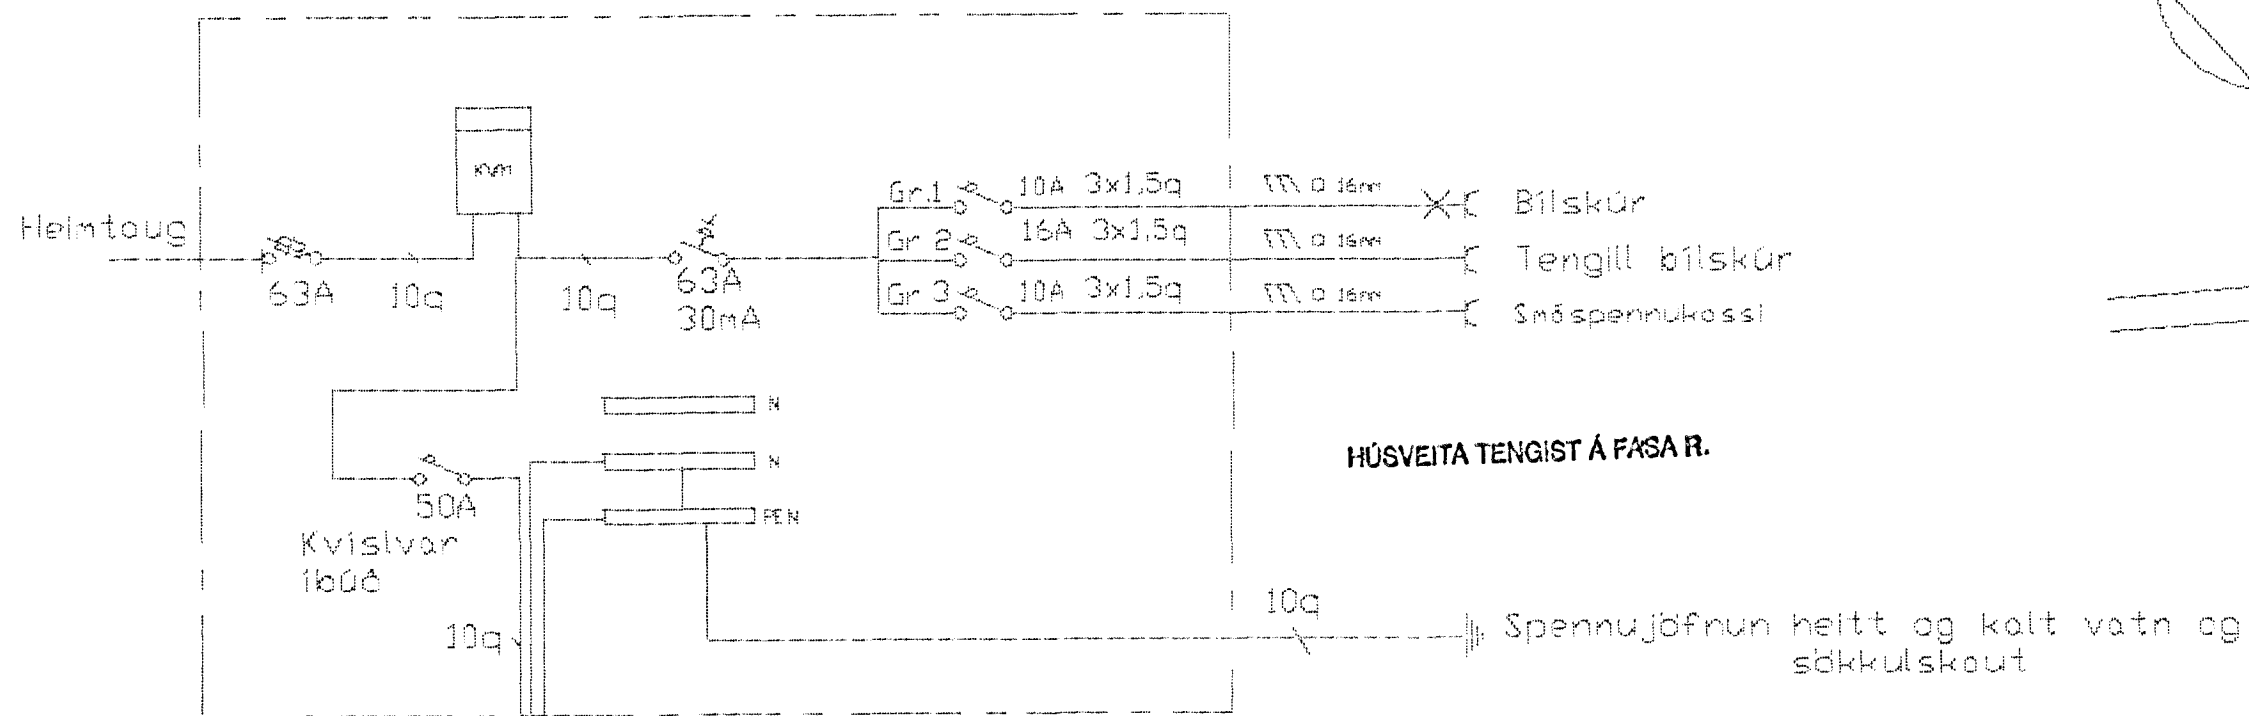

Aðaltafla einlínunmynd

Greinatafla einlínunmynd

Afstöðunmynd mkv.1:500

Þverskurðarmynd mkv.1:50

Teiknað Des. 2000	Hamnabyggð 34
Fullnaðartekning	Hafnarfirði
	Hallgrímur Valberg Löggitur raflegnaðhönnuður
Blað 2 af 2	290761-3959 Sími 8960698
	<i>Hallgrímur Valberg</i>