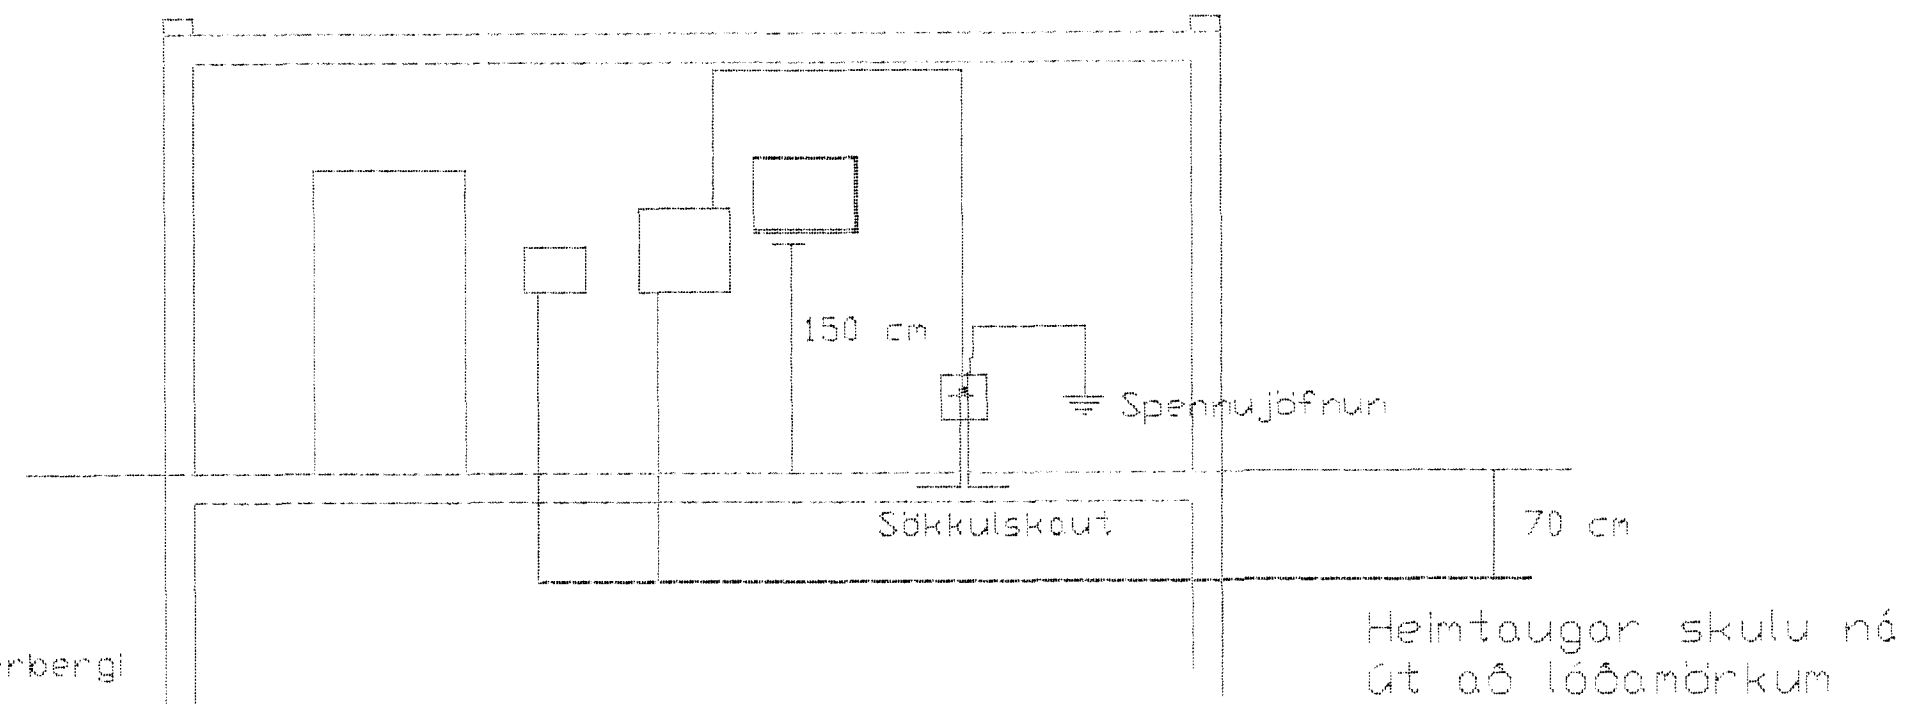

Aðaltafla einlínunmynd

Greinatafla einlínunmynd

Afstöðunmynd mkv.1:500

Þverskurðarmynd mkv.1:50

Teiknað Des. 2000	Hamnabyggð 34
Fullnaðartekning	Hafnarfirði
	Hallgrímur Valberg Löggitur raflegnaðhönnuður
Blað 2 af 2	290761-3959 Sími 8960698
	<i>Hallgrímur Valberg</i>