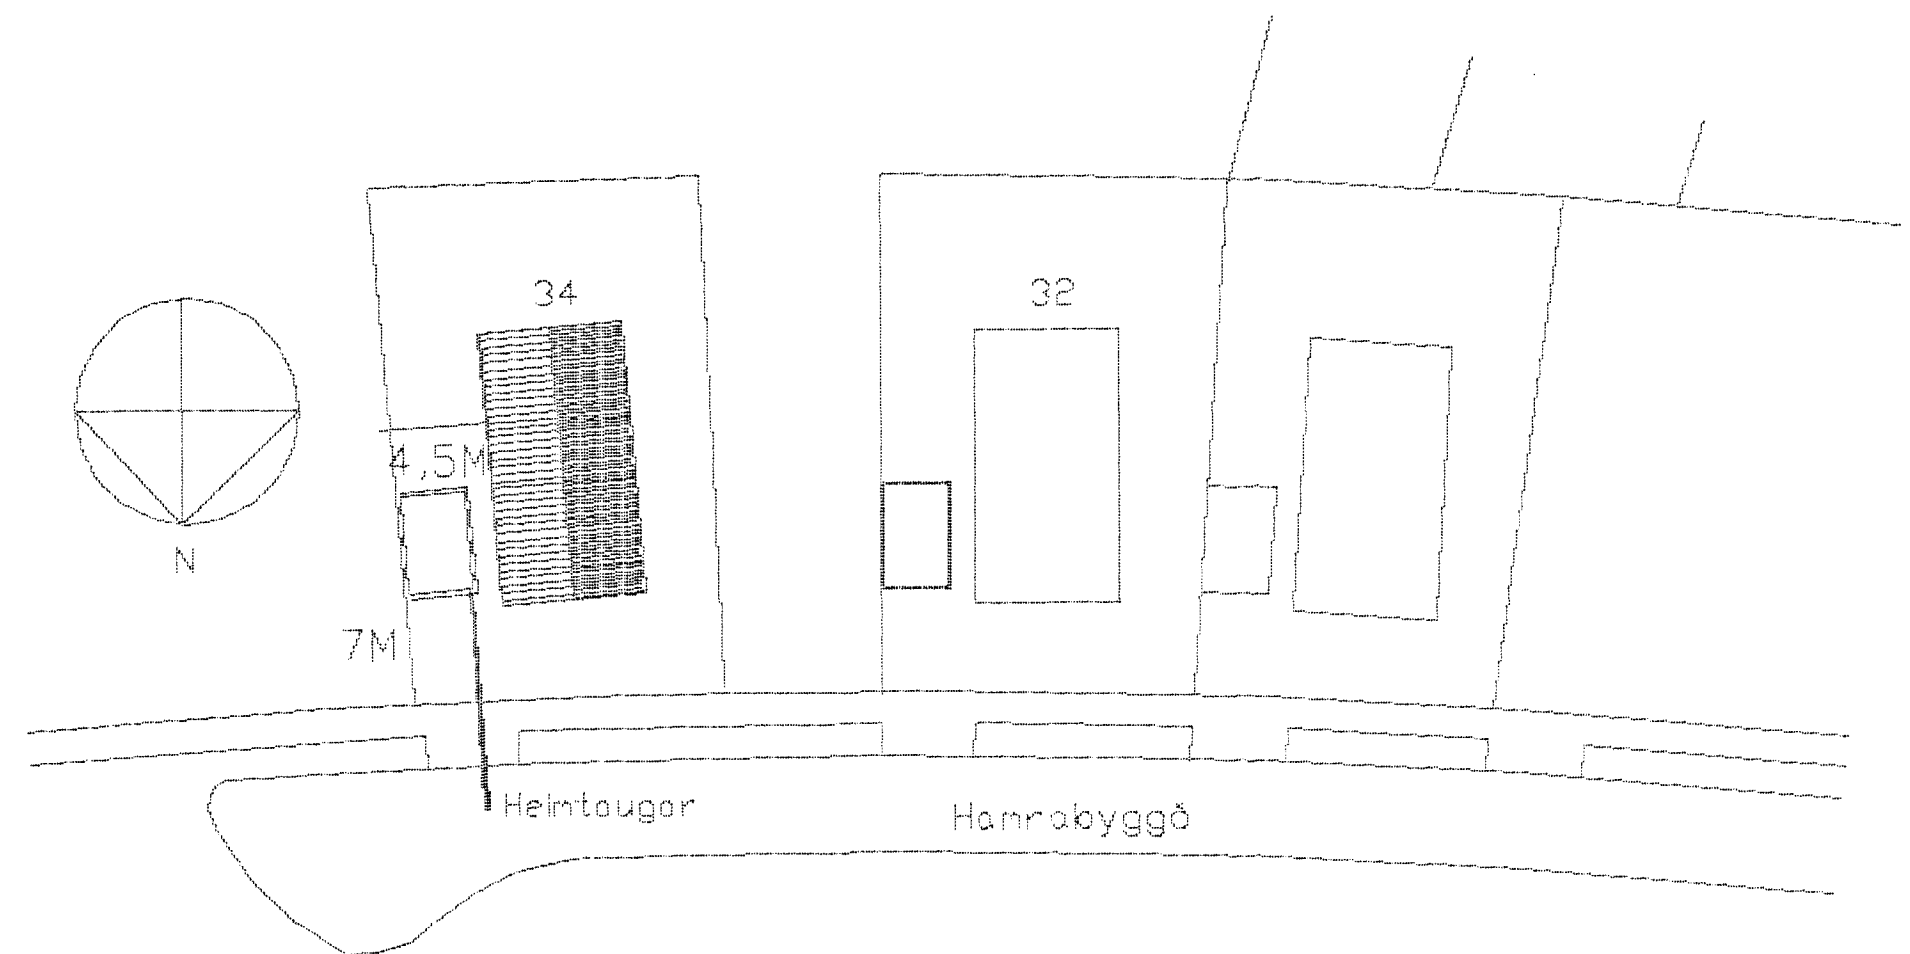

Aðaltafla einlínunmynd

Greinatafla einlínunmynd

Afstöðunmynd mkv.1:500

Þverskurðarmynd mkv.1:50

Teiknað Des. 2000	Hamnabyggð 34
Fullnaðartekning	Hafnarfirði
	Hallgrímur Valberg Löggitur raflegnaðhönnuður
Blað 2 af 2	290761-3959 Sími 8960698
	<i>Hallgrímur Valberg</i>