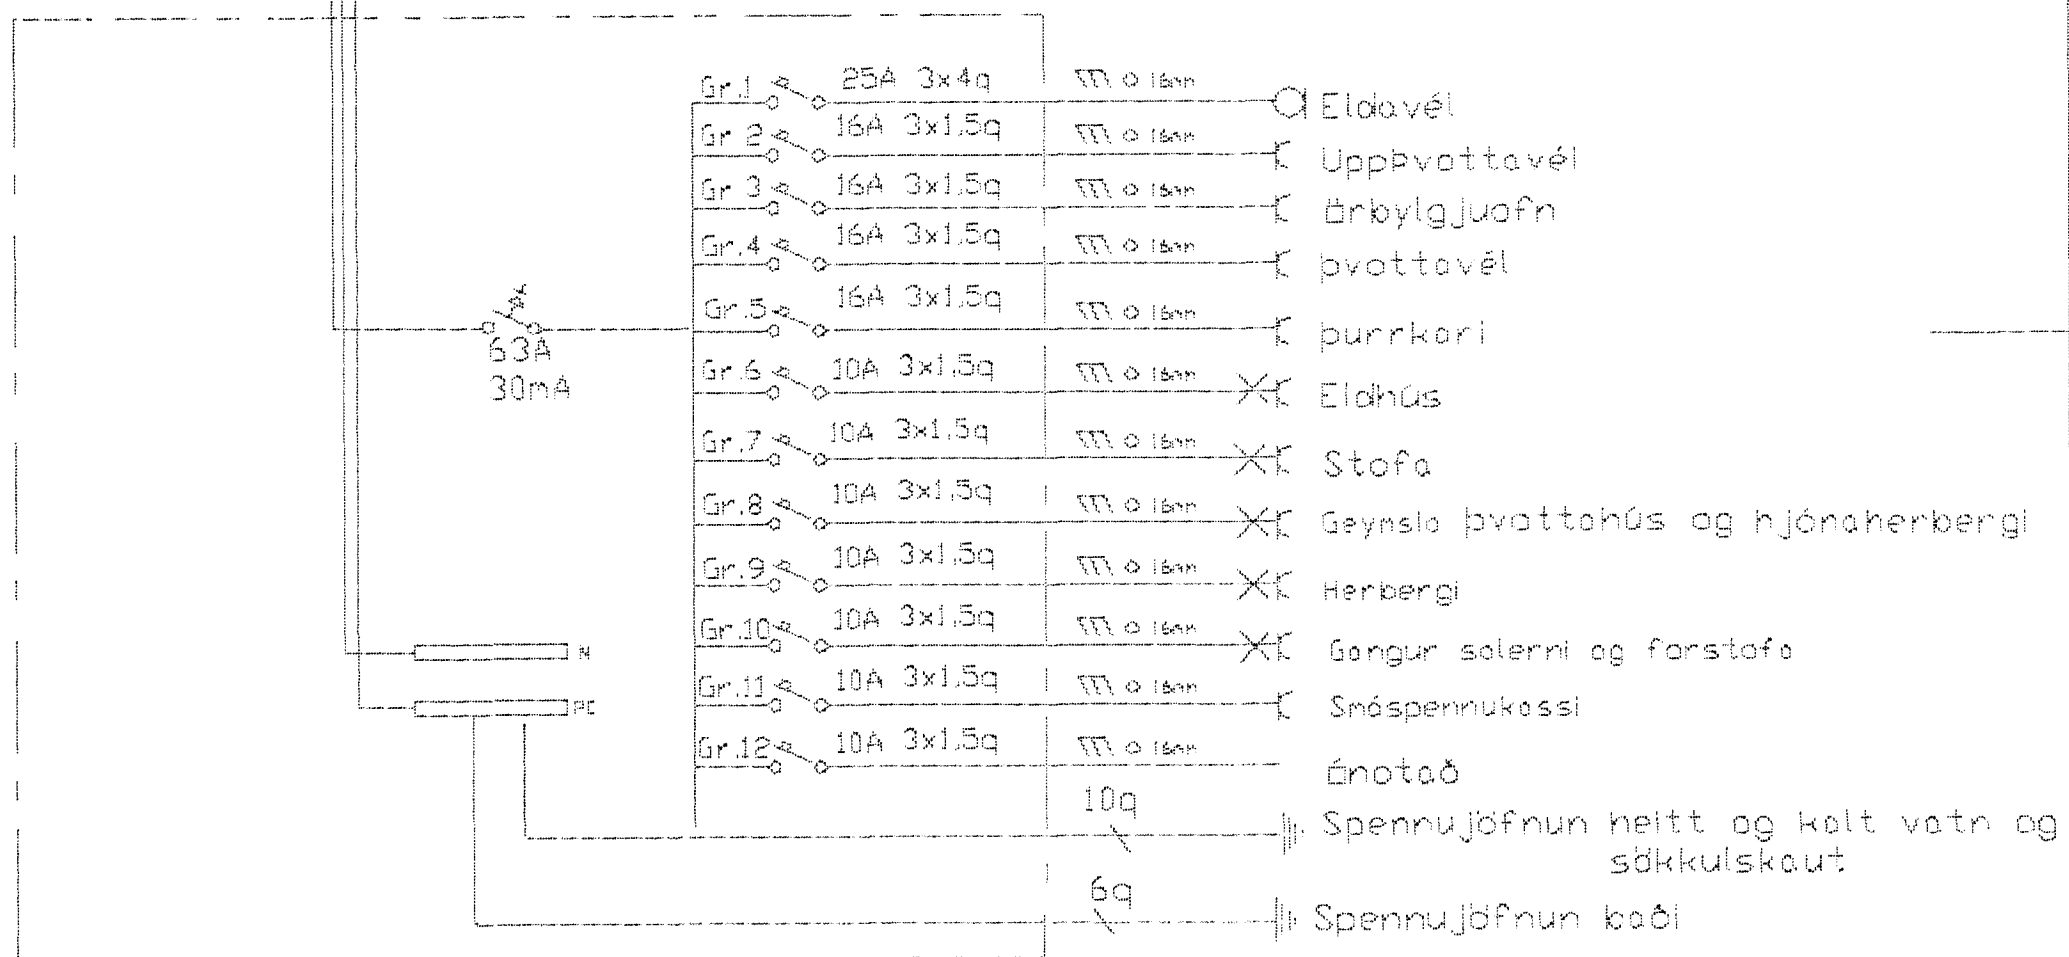

Aðaltafla einlínunmynd

Greinatafla einlínunmynd

Afstöðunmynd mkv.1:500

Þverskurðarmynd mkv.1:50

Teiknað Des. 2000	Hamnabyggð 34
Fullnaðartekning	Hafnarfirði
	Hallgrímur Valberg Löggitur raflegnaðhönnuður
Blað 2 af 2	290761-3959 Sími 8960698
	<i>Hallgrímur Valberg</i>