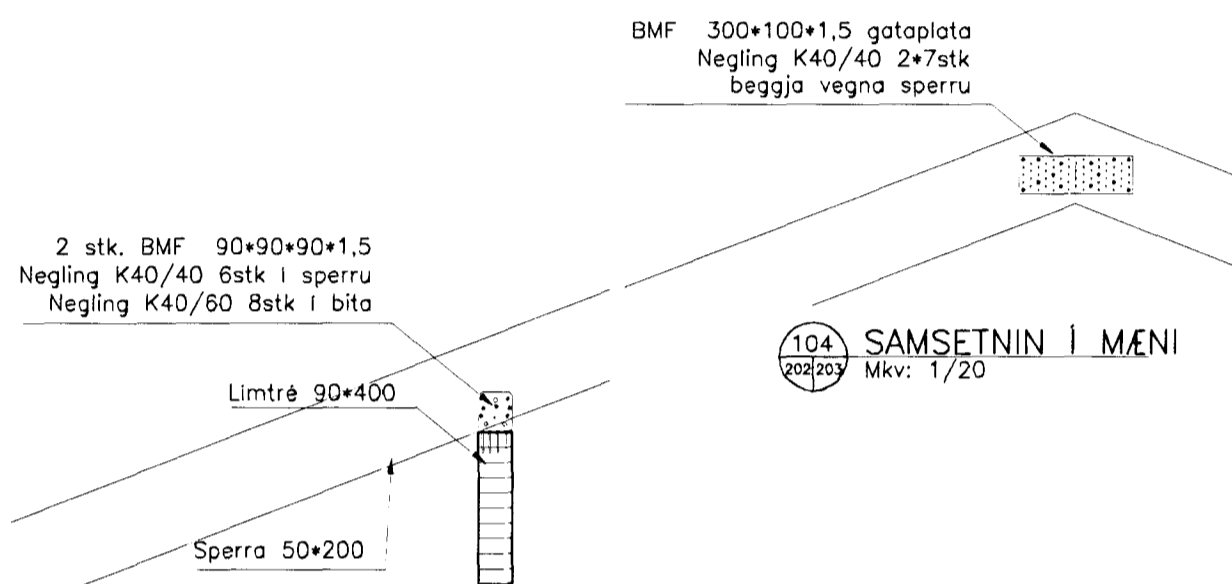

102/203 **ÁSÝND KRAFTSPERRU GERÐ A**
Mkv: 1/50

102/203 **ÁSÝND KRAFTSPERRU GERÐ B**
Mkv: 1/50
SPERRAN ER KLEDD 12 MM KROSSVIÐ BEGGJA VEGNA OG VÍXLLEGGST

104/203 **SAMSETNING INN MÆNI**
Mkv: 1/20

101/203 **SKURÐUR VIÐ SYLLUSTYKKI**
Mkv: 1/20

105/203 **DEILI VIÐ SKAMBITA**
Mkv: 1/20

106/203 **DEILI VIÐ TOGBAND**
Mkv: 1/20

107/203 **MÁLSETNING STANGA INN SPERRU**
Mkv: 1/20

Br. C:
Br. B:
Br. A:
Frumstærð blaðs A1 – Smækkað í A3 í mkv. 1:2

**ALMENNA VERKFRÆÐI-
OG TEIKNISTOFAN EHF**