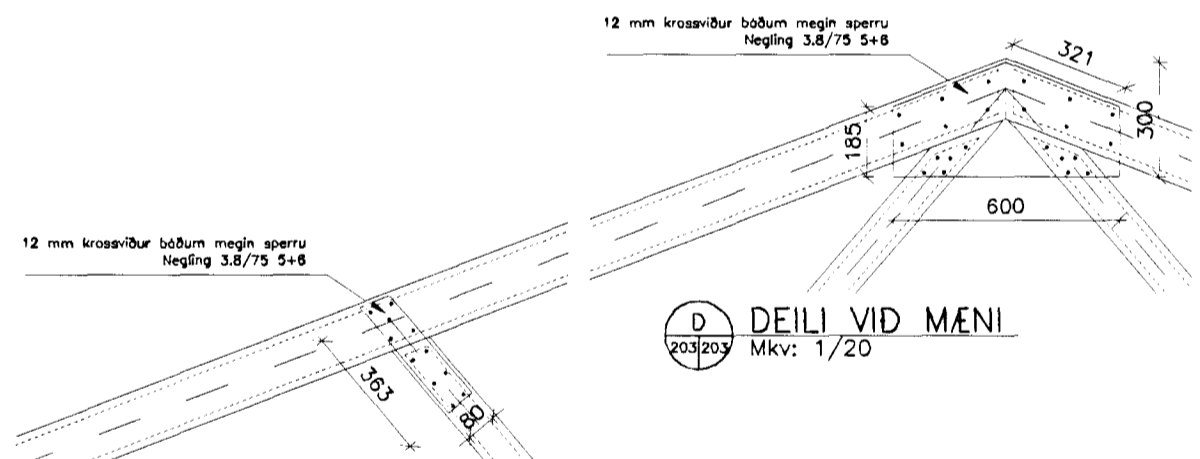

103/203 **SKURÐUR INN BITA**
Mkv: 1/20

104/203 **DEILI VIÐ MÆNI**
Mkv: 1/20