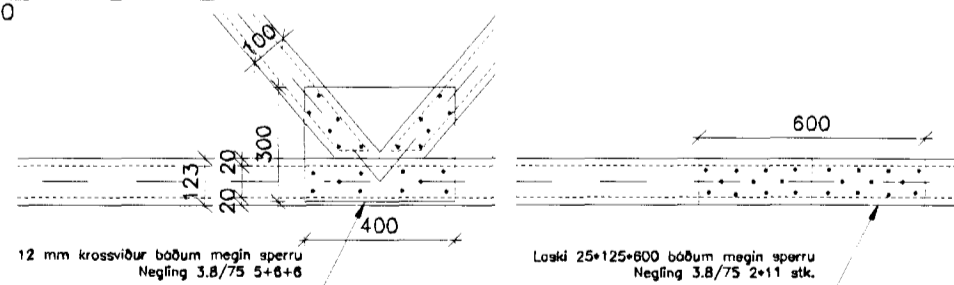

102/203 **ÁSÝND KRAFTSPERRU GERÐ A**
Mkv: 1/50

102/203 **ÁSÝND KRAFTSPERRU GERÐ B**
Mkv: 1/50
SPERRAN ER KLEDD 12 MM KROSSVIÐ BEGGJA VEGNA OG VÍXLLEGGST

104/203 **SAMSETNING INN MÆNI**
Mkv: 1/20

101/203 **SKURÐUR VIÐ SYLLUSTYKKI**
Mkv: 1/20

105/203 **DEILI VIÐ SKAMBITA**
Mkv: 1/20

106/203 **DEILI VIÐ TOGBAND**
Mkv: 1/20

107/203 **MÁLSETNING STANGA INN SPERRU**
Mkv: 1/20

Br. C:
Br. B:
Br. A:
Frumstærð blaðs A1 – Smækkað í A3 í mkv. 1:2

**ALMENNA VERKFRÆÐI-
OG TEIKNISTOFAN EHF**