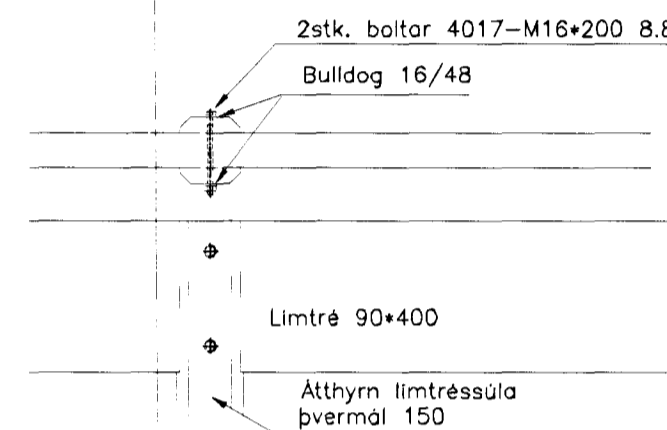

106/203 **FESTING BITA VIÐ SÚLU**
Mkv: 1/20