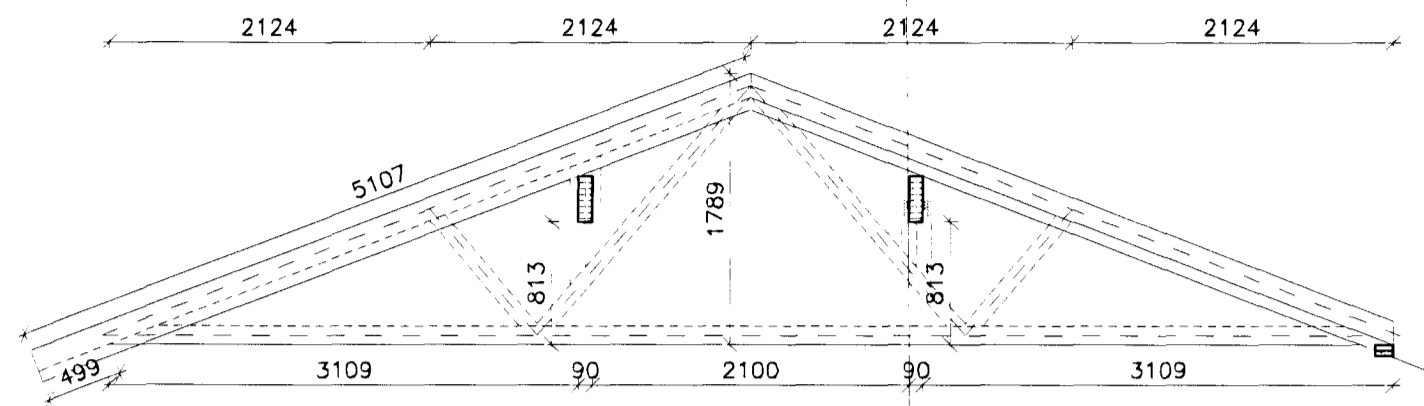

102/203 **ÁSÝND KRAFTSPERRU GERÐ A**
Mkv: 1/50

102/203 **ÁSÝND KRAFTSPERRU GERÐ B**
Mkv: 1/50
SPERRAN ER KLEDD 12 MM KROSSVIÐ BEGGJA VEGNA OG VÍXLLEGGST

104/203 **SAMSETNING INN MÆNI**
Mkv: 1/20

101/203 **SKURÐUR VIÐ SYLLUSTYKKI**
Mkv: 1/20

105/203 **DEILI VIÐ SKAMBITA**
Mkv: 1/20

106/203 **DEILI VIÐ TOGBAND**
Mkv: 1/20

107/203 **MÁLSETNING STANGA INN SPERRU**
Mkv: 1/20

Br. C:
Br. B:
Br. A:
Frumstærð blaðs A1 – Smækkað í A3 í mkv. 1:2

**ALMENNA VERKFRÆÐI-
OG TEIKNISTOFAN EHF**