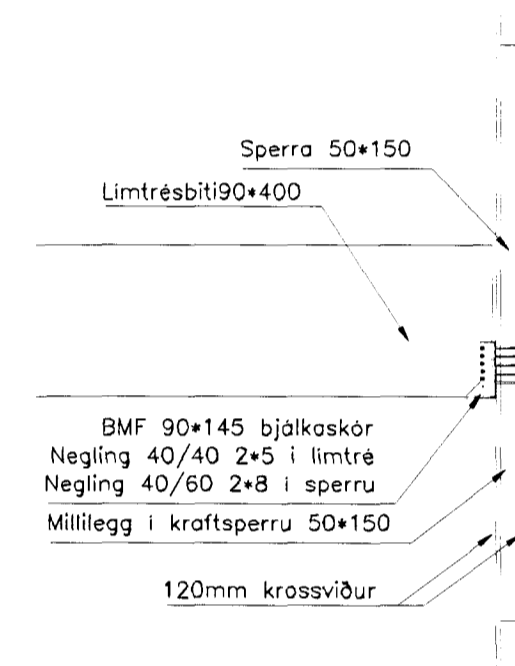

105/203 **SKURÐUR INN KRAFTSPERRU B**
Mkv: 1/20