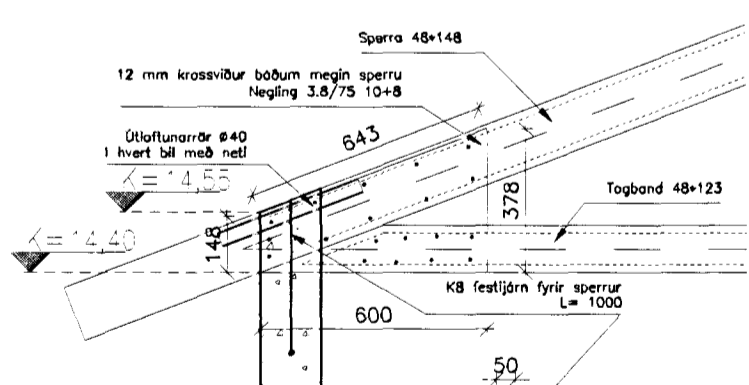

101/203 **SKURÐUR VIÐ SYLLUSTYKKI**
Mkv: 1/20

103/203 **DEILI VIÐ SPERRUENDA**
Mkv: 1/20