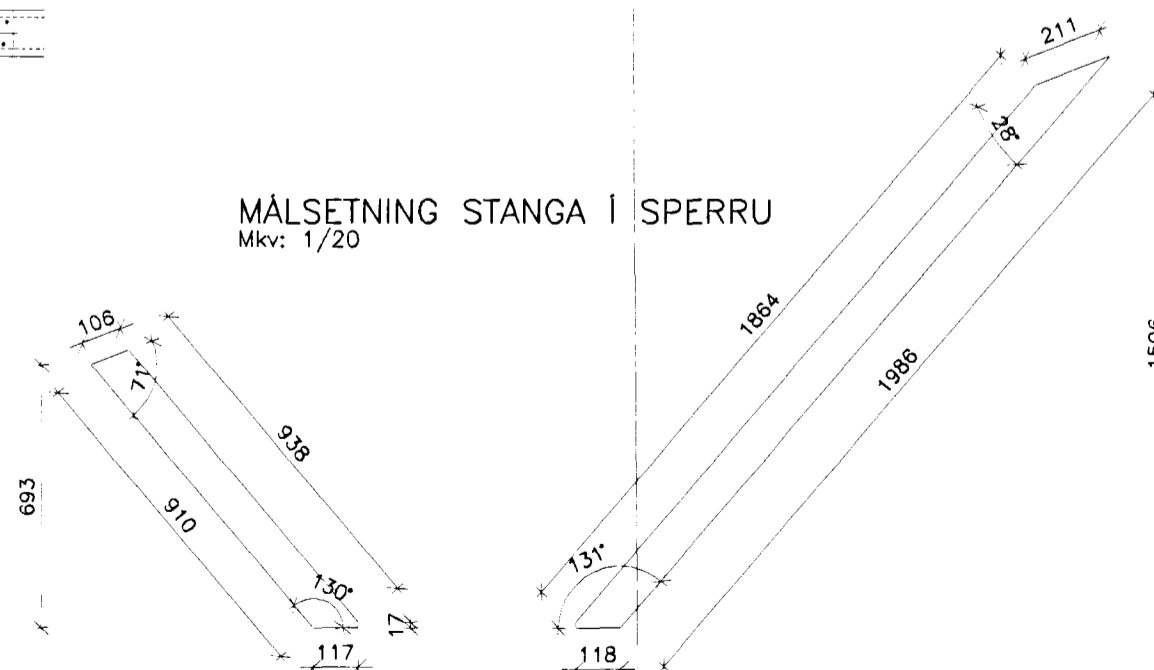

102/203 **ÁSÝND KRAFTSPERRU GERÐ A**
Mkv: 1/50

102/203 **ÁSÝND KRAFTSPERRU GERÐ B**
Mkv: 1/50
SPERRAN ER KLEDD 12 MM KROSSVIÐ BEGGJA VEGNA OG VÍXLLEGGST

104/203 **SAMSETNING INN MÆNI**
Mkv: 1/20

101/203 **SKURÐUR VIÐ SYLLUSTYKKI**
Mkv: 1/20

105/203 **DEILI VIÐ SKAMBITA**
Mkv: 1/20

106/203 **DEILI VIÐ TOGBAND**
Mkv: 1/20

107/203 **MÁLSETNING STANGA INN SPERRU**
Mkv: 1/20

Br. C:
Br. B:
Br. A:
Frumstærð blaðs A1 – Smækkað í A3 í mkv. 1:2

**ALMENNA VERKFRÆÐI-
OG TEIKNISTOFAN EHF**