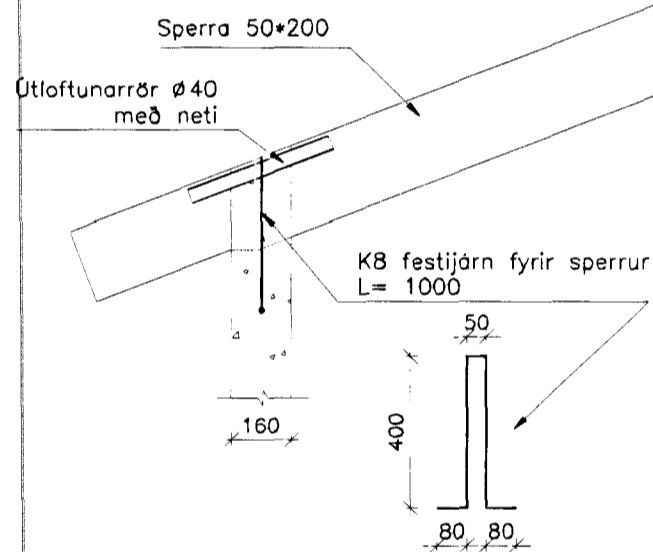

102/203 **ÁSÝND KRAFTSPERRU GERÐ A**
Mkv: 1/50

102/203 **ÁSÝND KRAFTSPERRU GERÐ B**
Mkv: 1/50
SPERRAN ER KLEDD 12 MM KROSSVIÐ BEGGJA VEGNA OG VÍXLLEGGST

104/203 **SAMSETNING INN MÆNI**
Mkv: 1/20

101/203 **SKURÐUR VIÐ SYLLUSTYKKI**
Mkv: 1/20

105/203 **DEILI VIÐ SKAMBITA**
Mkv: 1/20

106/203 **DEILI VIÐ TOGBAND**
Mkv: 1/20

107/203 **MÁLSETNING STANGA INN SPERRU**
Mkv: 1/20

Br. C:
Br. B:
Br. A:
Frumstærð blaðs A1 – Smækkað í A3 í mkv. 1:2

**ALMENNA VERKFRÆÐI-
OG TEIKNISTOFAN EHF**