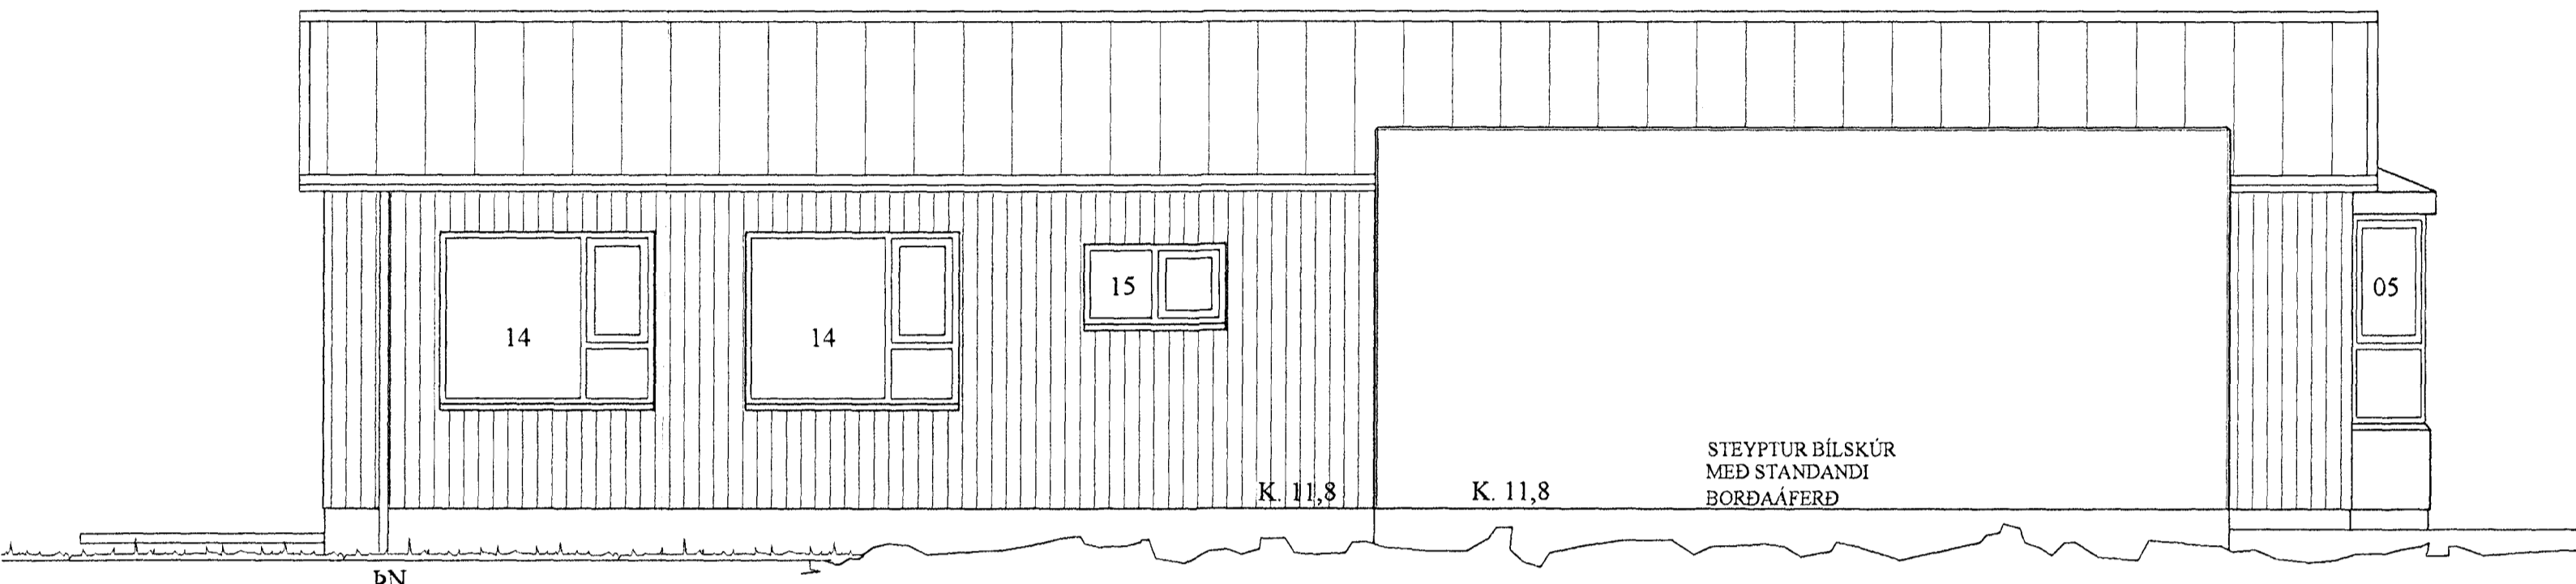

06sam2001.dwg

18.5.2000 11.03

Ragnheiður Aradóttir, Tæknisstofa Jóns Guðmundssonar

VESTURHLIÐ M 1:50

SUÐURHLIÐ M 1:50

AUSTURHLIÐ M 1:50

NORÐURHLIÐ M 1:50

Byggingafræðingur  
Alfreitt Þórunn  
20 JUNI 2000  
95

HAMRABYGGÐ 6, HAFNARFJ. ÚTLIT

VERK. NR. 205      DAGS. 15.05.2000      MÁL. 1:50  
TEIKN. NR. 202      BREYTT.

JÓN GUÐMUNDSSON ARKITEKT      Jón Guðmundsson  
VINNUSTOFA. SKÚLAGÖTU 63      REYKJAVÍK. Sími 592 5035