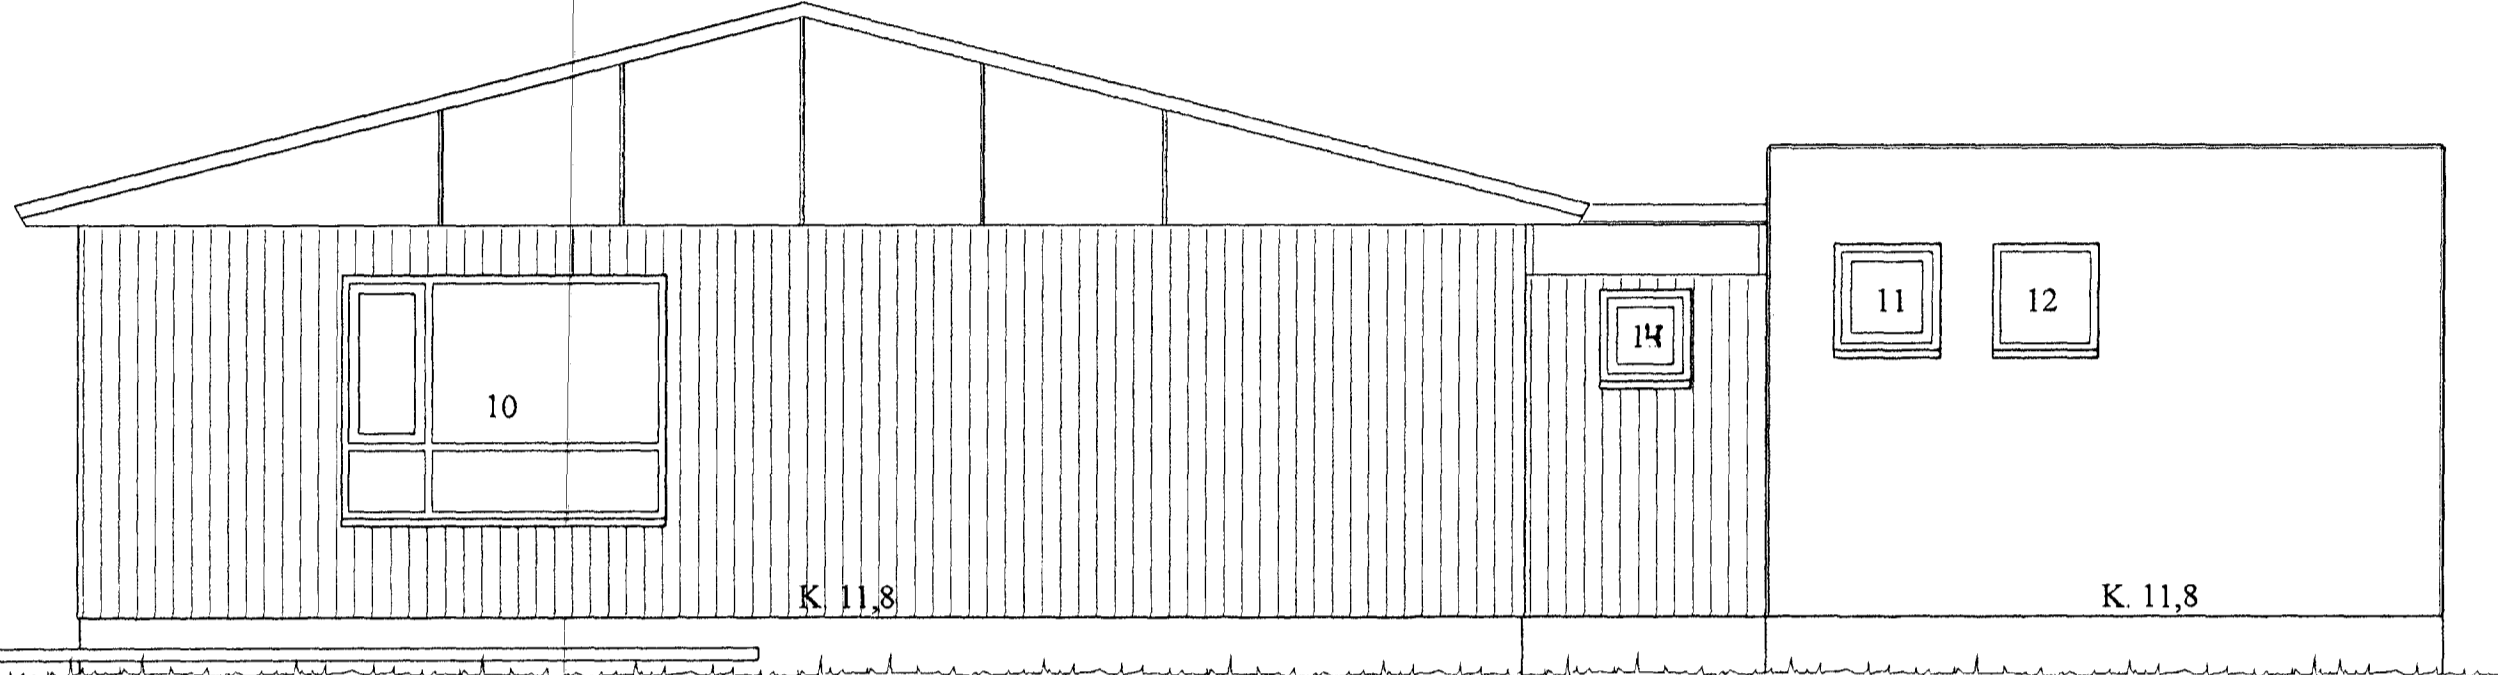

06sam2001.dwg

18.5.2000 11.03

Ragnheiður Aradóttir, Tæknisstofa Jóns Guðmundssonar

VESTURHLIÐ M 1:50

SUÐURHLIÐ M 1:50

AUSTURHLIÐ M 1:50

NORÐURHLIÐ M 1:50

Byggingafræðingur  
Alfreitt Þórunn  
20 JUNI 2000  
95

HAMRABYGGÐ 6, HAFNARFJ. ÚTLIT

VERK. NR. 205      DAGS. 15.05.2000      MÁL. 1:50  
TEIKN. NR. 202      BREYTT.

JÓN GUÐMUNDSSON ARKITEKT      Jón Guðmundsson  
VINNUSTOFA. SKÚLAGÖTU 63      REYKJAVÍK. Sími 592 5035