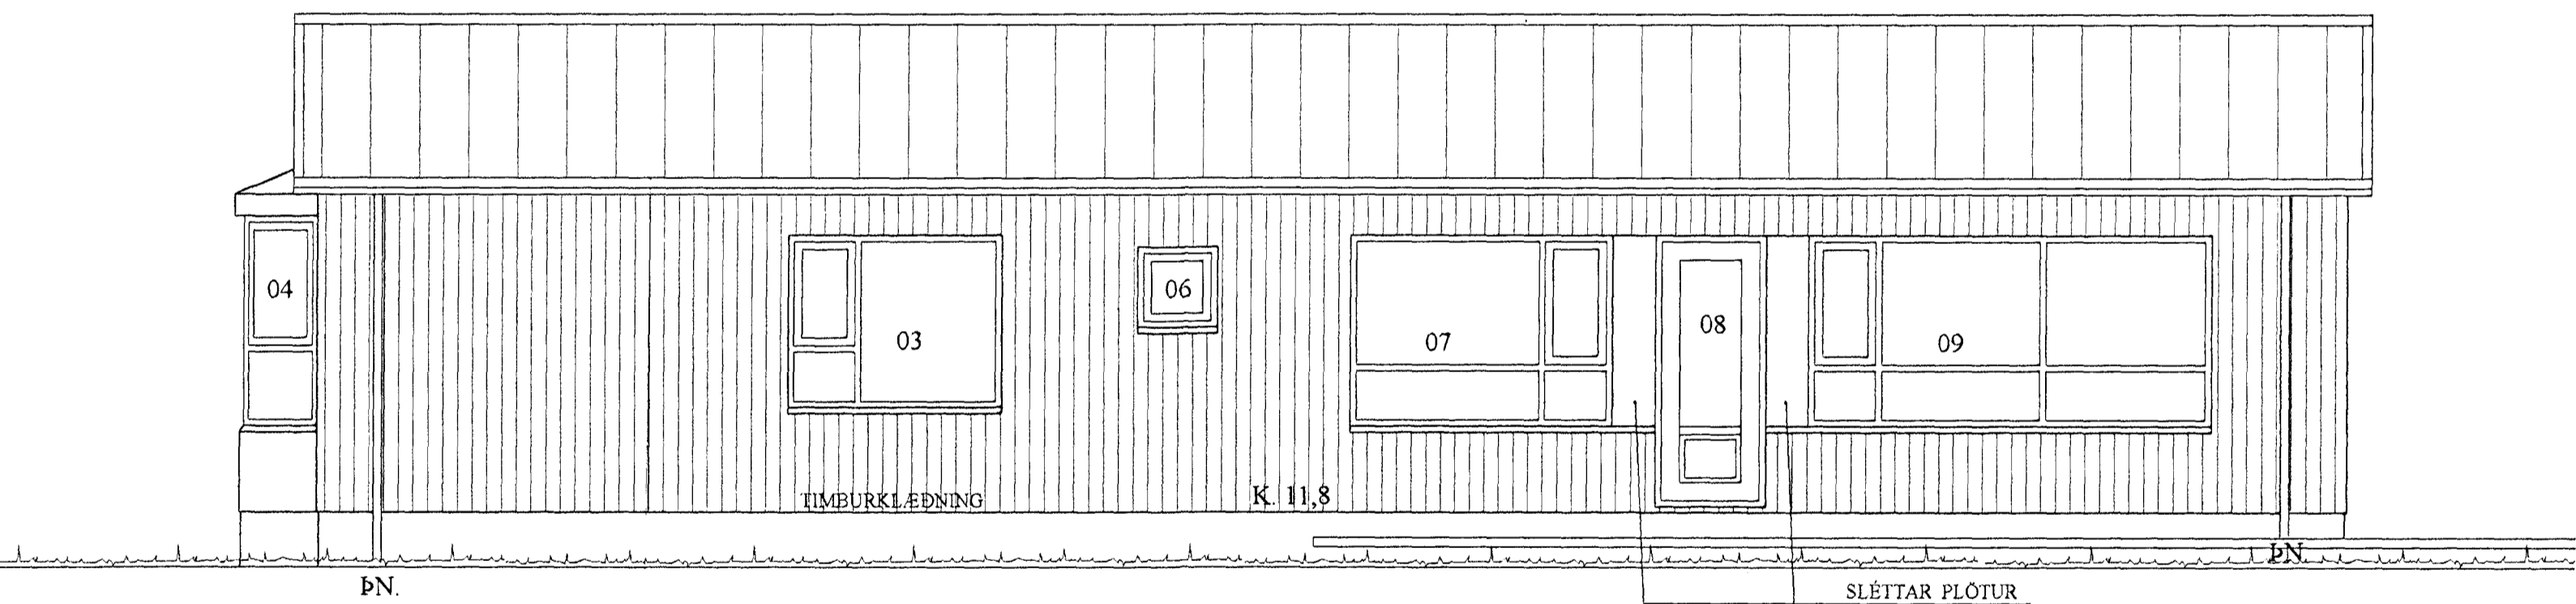

06sam2001.dwg

18.5.2000 11.03

Ragnheiður Aradóttir, Tæknisstofa Jóns Guðmundssonar

VESTURHLIÐ M 1:50

SUÐURHLIÐ M 1:50

AUSTURHLIÐ M 1:50

NORÐURHLIÐ M 1:50

Byggingafræðingur  
Alfreitt Þórunn  
20 JUNI 2000  
95

HAMRABYGGÐ 6, HAFNARFJ. ÚTLIT

VERK. NR. 205      DAGS. 15.05.2000      MÁL. 1:50  
TEIKN. NR. 202      BREYTT.

JÓN GUÐMUNDSSON ARKITEKT      Jón Guðmundsson  
VINNUSTOFA. SKÚLAGÖTU 63      REYKJAVÍK. Sími 592 5035