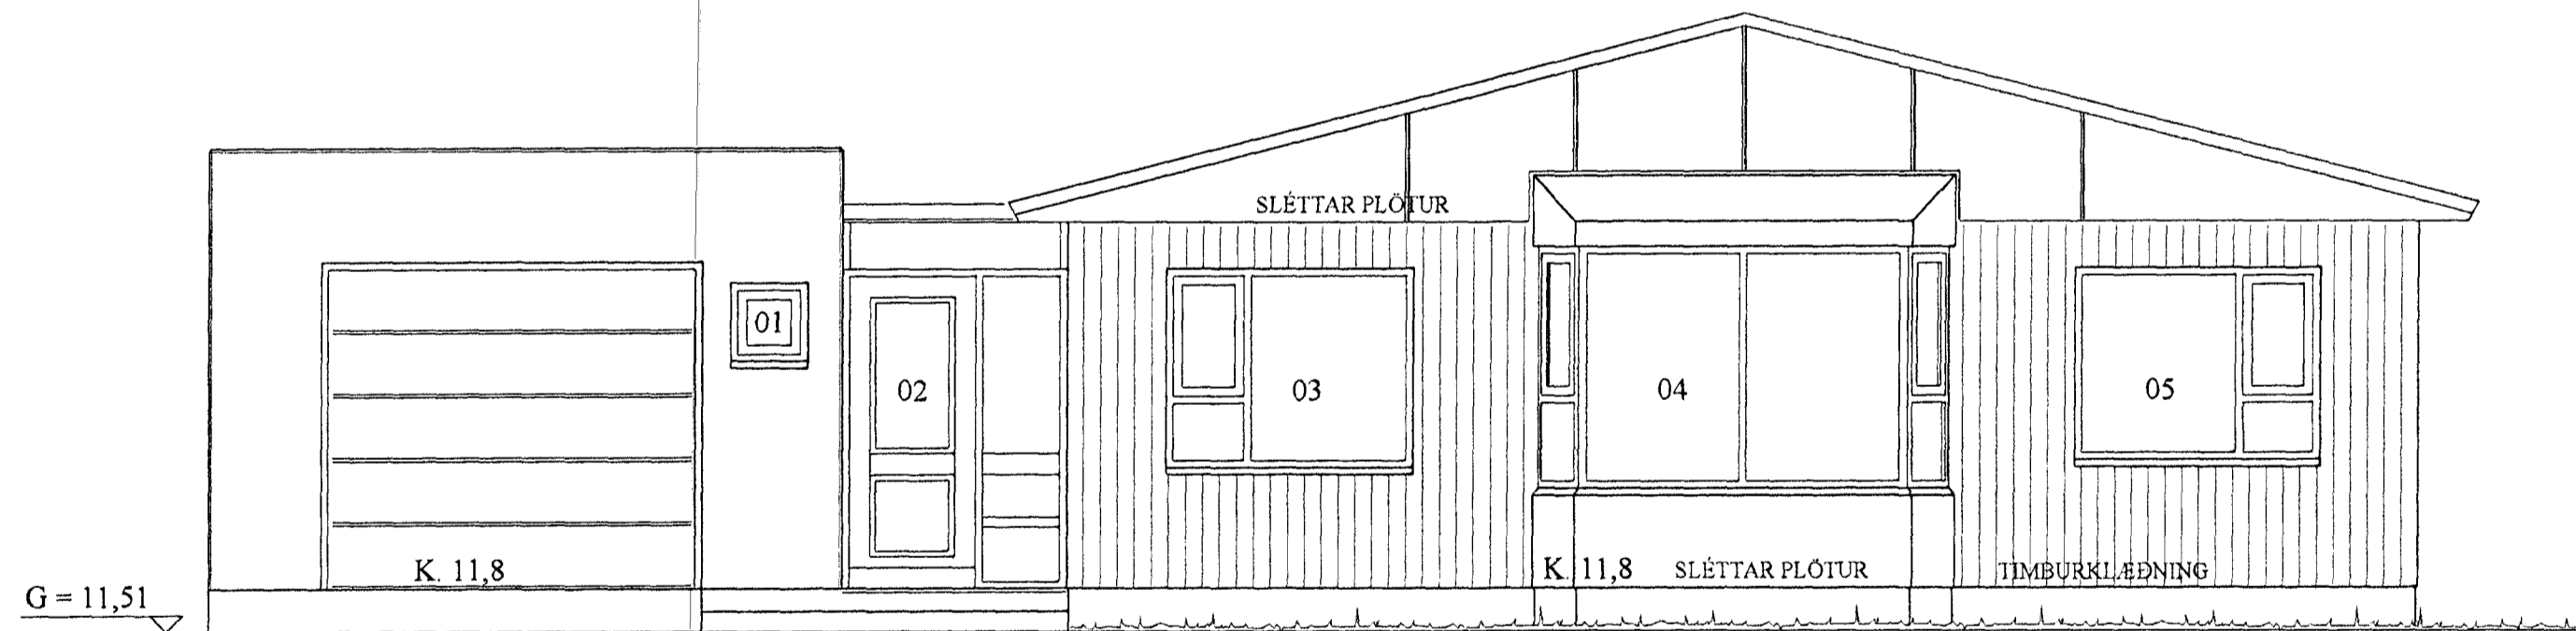

06sam2001.dwg

18.5.2000 11.03

Ragnheiður Aradóttir, Tæknisstofa Jóns Guðmundssonar

VESTURHLIÐ M 1:50

SUÐURHLIÐ M 1:50

AUSTURHLIÐ M 1:50

NORÐURHLIÐ M 1:50

Byggingafræðingur  
Alfreitt Þórunn  
20 JUNI 2000  
95

HAMRABYGGÐ 6, HAFNARFJ. ÚTLIT

VERK. NR. 205      DAGS. 15.05.2000      MÁL. 1:50  
TEIKN. NR. 202      BREYTT.

JÓN GUÐMUNDSSON ARKITEKT      Jón Guðmundsson  
VINNUSTOFA. SKÚLAGÖTU 63      REYKJAVÍK. Sími 592 5035