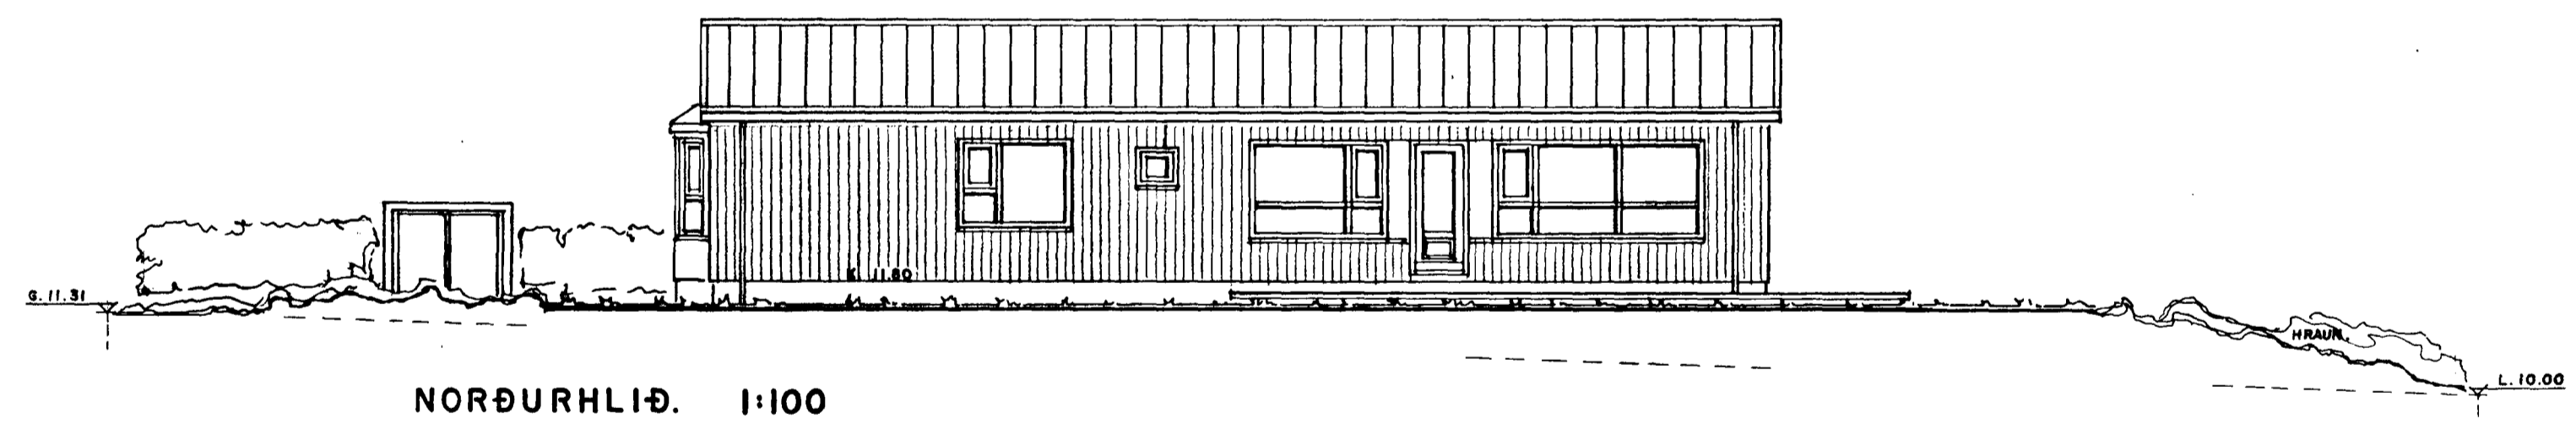

Samþykkt þann  
 15. FEB. 2004  
 Byggingafulltrúinn / Háinnar  
 Erlendur Hjalmarsson

SUÐURHLIÐ. 1:100

VESTURHLIÐ. 1:100

NORÐURHLIÐ. 1:100

AUSTURHLIÐ. 1:100

HAMRABYGGÐ 6 HAFNARFIRÐI. ÚTLIT.

VERK. NR. 205      DAGS. 22-4-1999 MÁL. 1:100  
 TEIKN. NR. 03      BREYTT.

JÓN GUÐMUNDSSON ARKITEKT *Jón Guðmundsson* STÓÐI 3108/1 3108/2

VINNUSTOFA.: SKÚLAGÖTU 63 REYKJAVÍK. Sími. 552-5055