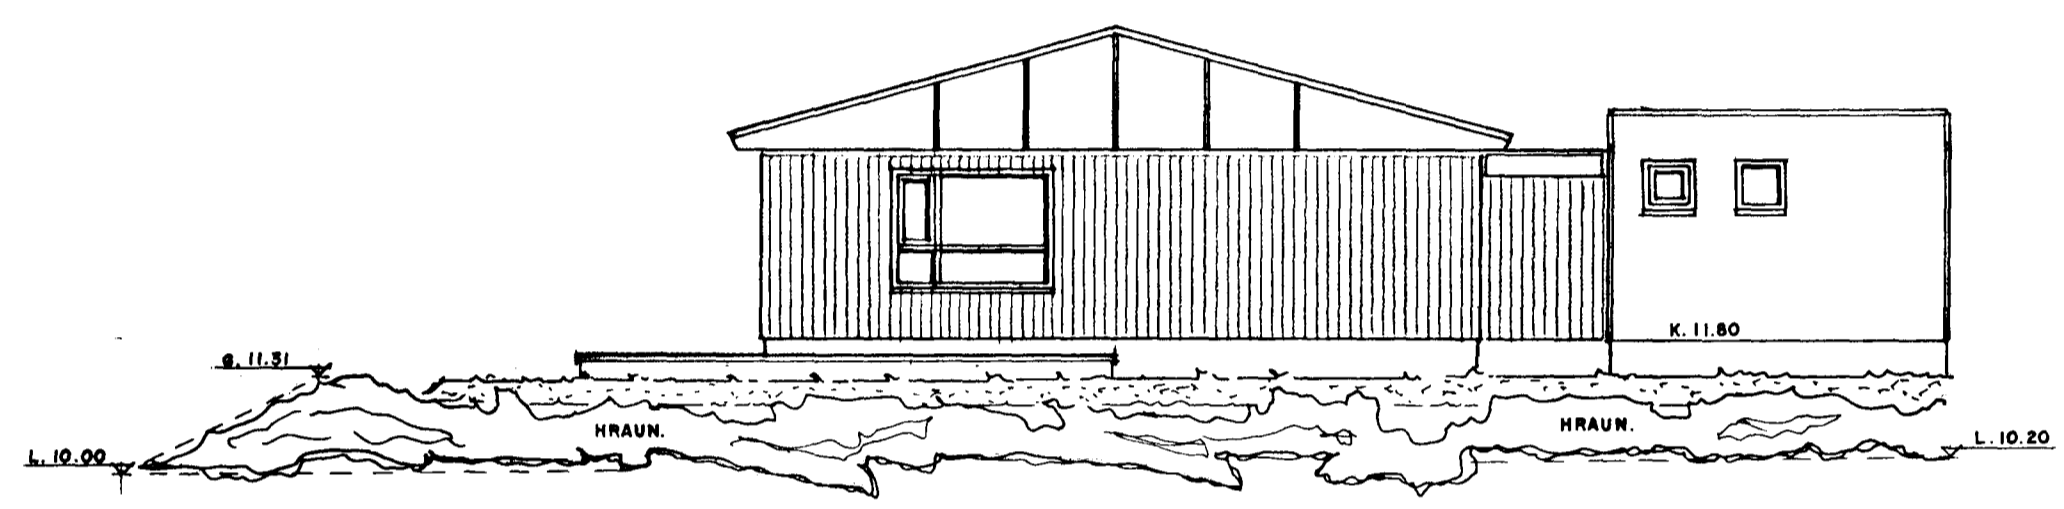

Samþykkt þann  
 15. FEB. 2004  
 Byggingafulltrúinn / Háinnar  
 Erlendur Hjalmarsson

SUÐURHLIÐ. 1:100

VESTURHLIÐ. 1:100

NORÐURHLIÐ. 1:100

AUSTURHLIÐ. 1:100

HAMRABYGGÐ 6 HAFNARFIRÐI. ÚTLIT.

VERK. NR. 205      DAGS. 22-4-1999 MÁL. 1:100  
 TEIKN. NR. 03      BREYTT.

JÓN GUÐMUNDSSON ARKITEKT *Jón Guðmundsson* STÓÐI 3108/1 3108/2

VINNUSTOFA.: SKÚLAGÖTU 63 REYKJAVÍK. Sími. 552-5055