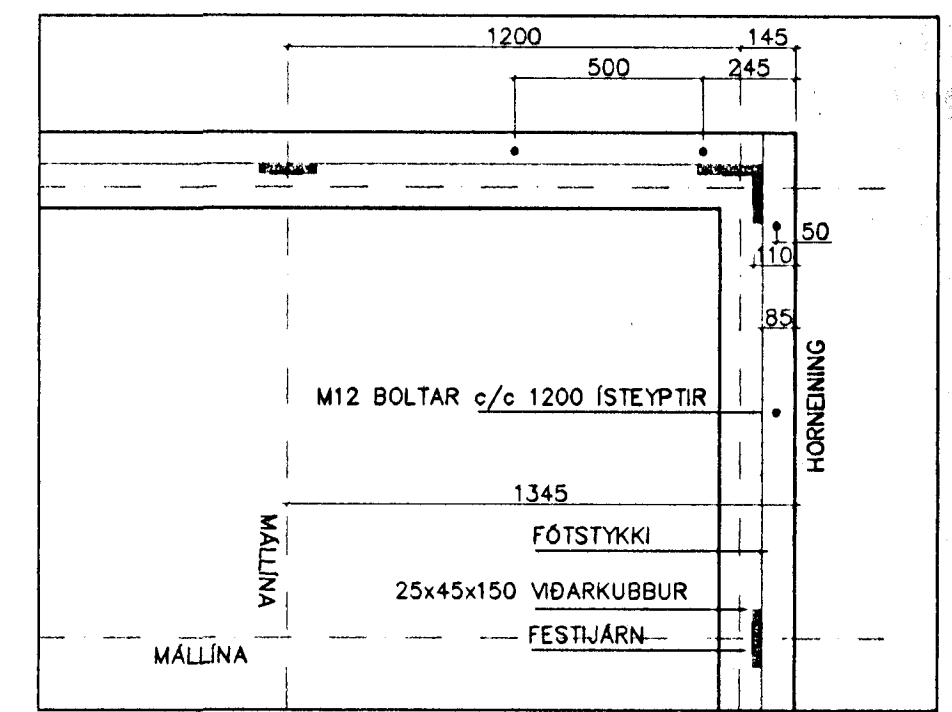

SKÝRINGAR:

Ath. ALLIR SÖKKULVEGGIR ERU 200 mm BREIDIR NEMA ANNAD SÉ MÁLSETT. SNID, SÉRMYNDIR, SKÝRINGAR: SJÁ TEIKN. 203 & 204 GÖT I SÖKKULVEGGJUM OG PLÖTU FYRIR LÖGNUM: SJÁ TEIKN. 301

FRÁGANGUR SÖKKULSKAUTA SÉ Í SAMRÉMI VIÐ REGLUR VIÐKOMANDI RAFVEITU.

ÖLL MÁL Í mm.

140 ÞYKKT PLÖTU GÓLFKÓTI

Hnitakerfi:					VERKFRÆÐISTOFA SUÐURLANDS AUSTURVEGI 3-5, 800 BELFÖRRI, Sími 482 3900, FAX 482 3914					Verk: SG HÚS HAMRABYGGÐ 8 HAFNARFIRÐI				
Hæðakerfi:					AUSTURVEGI 3-5, 800 BELFÖRRI, Sími 482 3900, FAX 482 3914					BURÐARVIRKI: GRUNNMYND SÖKKULS				
Vörpun:					AUSTURVEGI 3-5, 800 BELFÖRRI, Sími 482 3900, FAX 482 3914					SNID				
Skráarnafn: 99121-bv.dwg					Tilvísanir					Mkv. 1:50				
Br.					Dags.					Eðli breytingar				
Af.					Sp.					Samþykkt: <i>Sigurður Jakobsson</i>				
Hannað: T.E.T.					Teiknað: T.E.T.					Yfirfarið: T.E.T.				
Dags: JÚN. 1999					Verknr: 99121					Teikn.nr: 201				