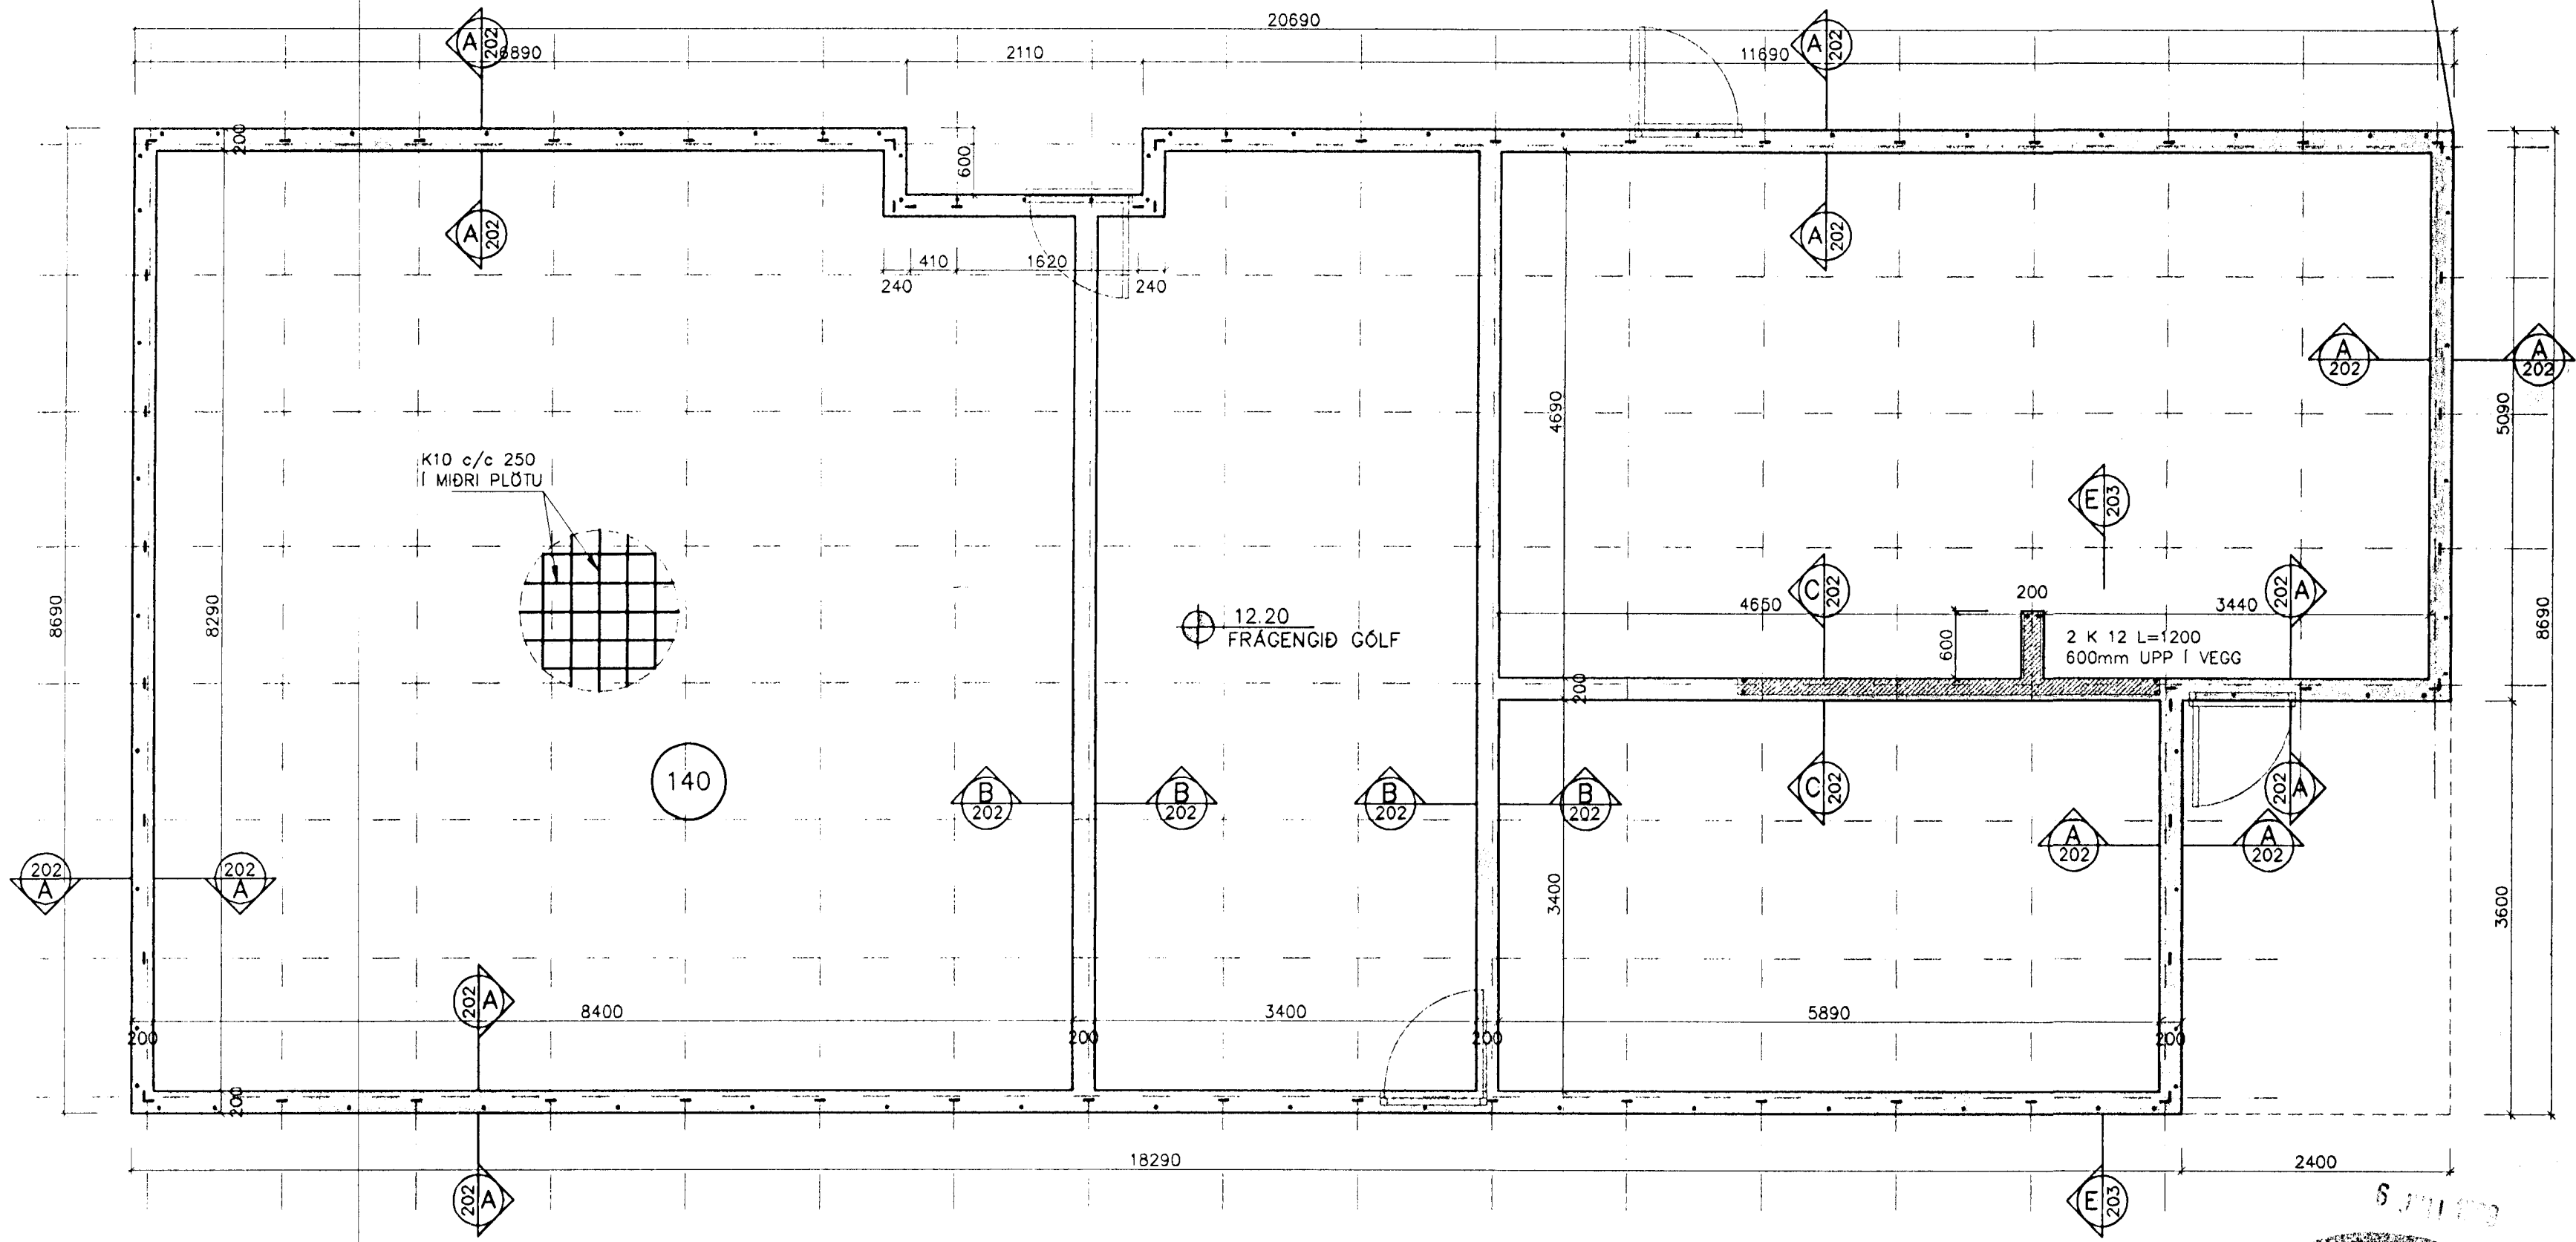

SKÝRINGAR:

Ath. ALLIR SÖKKULVEGGIR ERU 200 mm BREIDIR NEMA ANNAD SÉ MÁLSETT. SNID, SÉRMYNDIR, SKÝRINGAR: SJÁ TEIKN. 203 & 204 GÖT I SÖKKULVEGGJUM OG PLÖTU FYRIR LÖGNUM: SJÁ TEIKN. 301

FRÁGANGUR SÖKKULSKAUTA SÉ Í SAMRÉMI VIÐ REGLUR VIÐKOMANDI RAFVEITU.

ÖLL MÁL Í mm.

140 ÞYKKT PLÖTU GÓLFKÓTI

Hnitakerfi:					VERKFRÆÐISTOFA SUÐURLANDS AUSTURVEGI 3-5, 800 BELFÖRRI, Sími 482 3900, FAX 482 3914					Verk: SG HÚS HAMRABYGGÐ 8 HAFNARFIRÐI				
Hæðakerfi:					AUSTURVEGI 3-5, 800 BELFÖRRI, Sími 482 3900, FAX 482 3914					BURÐARVIRKI: GRUNNMYND SÖKKULS				
Vörpun:					AUSTURVEGI 3-5, 800 BELFÖRRI, Sími 482 3900, FAX 482 3914					SNID				
Skráarnafn: 99121-bv.dwg					Tilvísanir					Mkv. 1:50				
Br.					Dags.					Eðli breytingar				
Af.					Sp.					Samþykkt: <i>Sigurður Jakobsson</i>				
Hannað: T.E.T.					Teiknað: T.E.T.					Yfirfarið: T.E.T.				
Dags: JÚN. 1999					Verknr: 99121					Teikn.nr: 201				