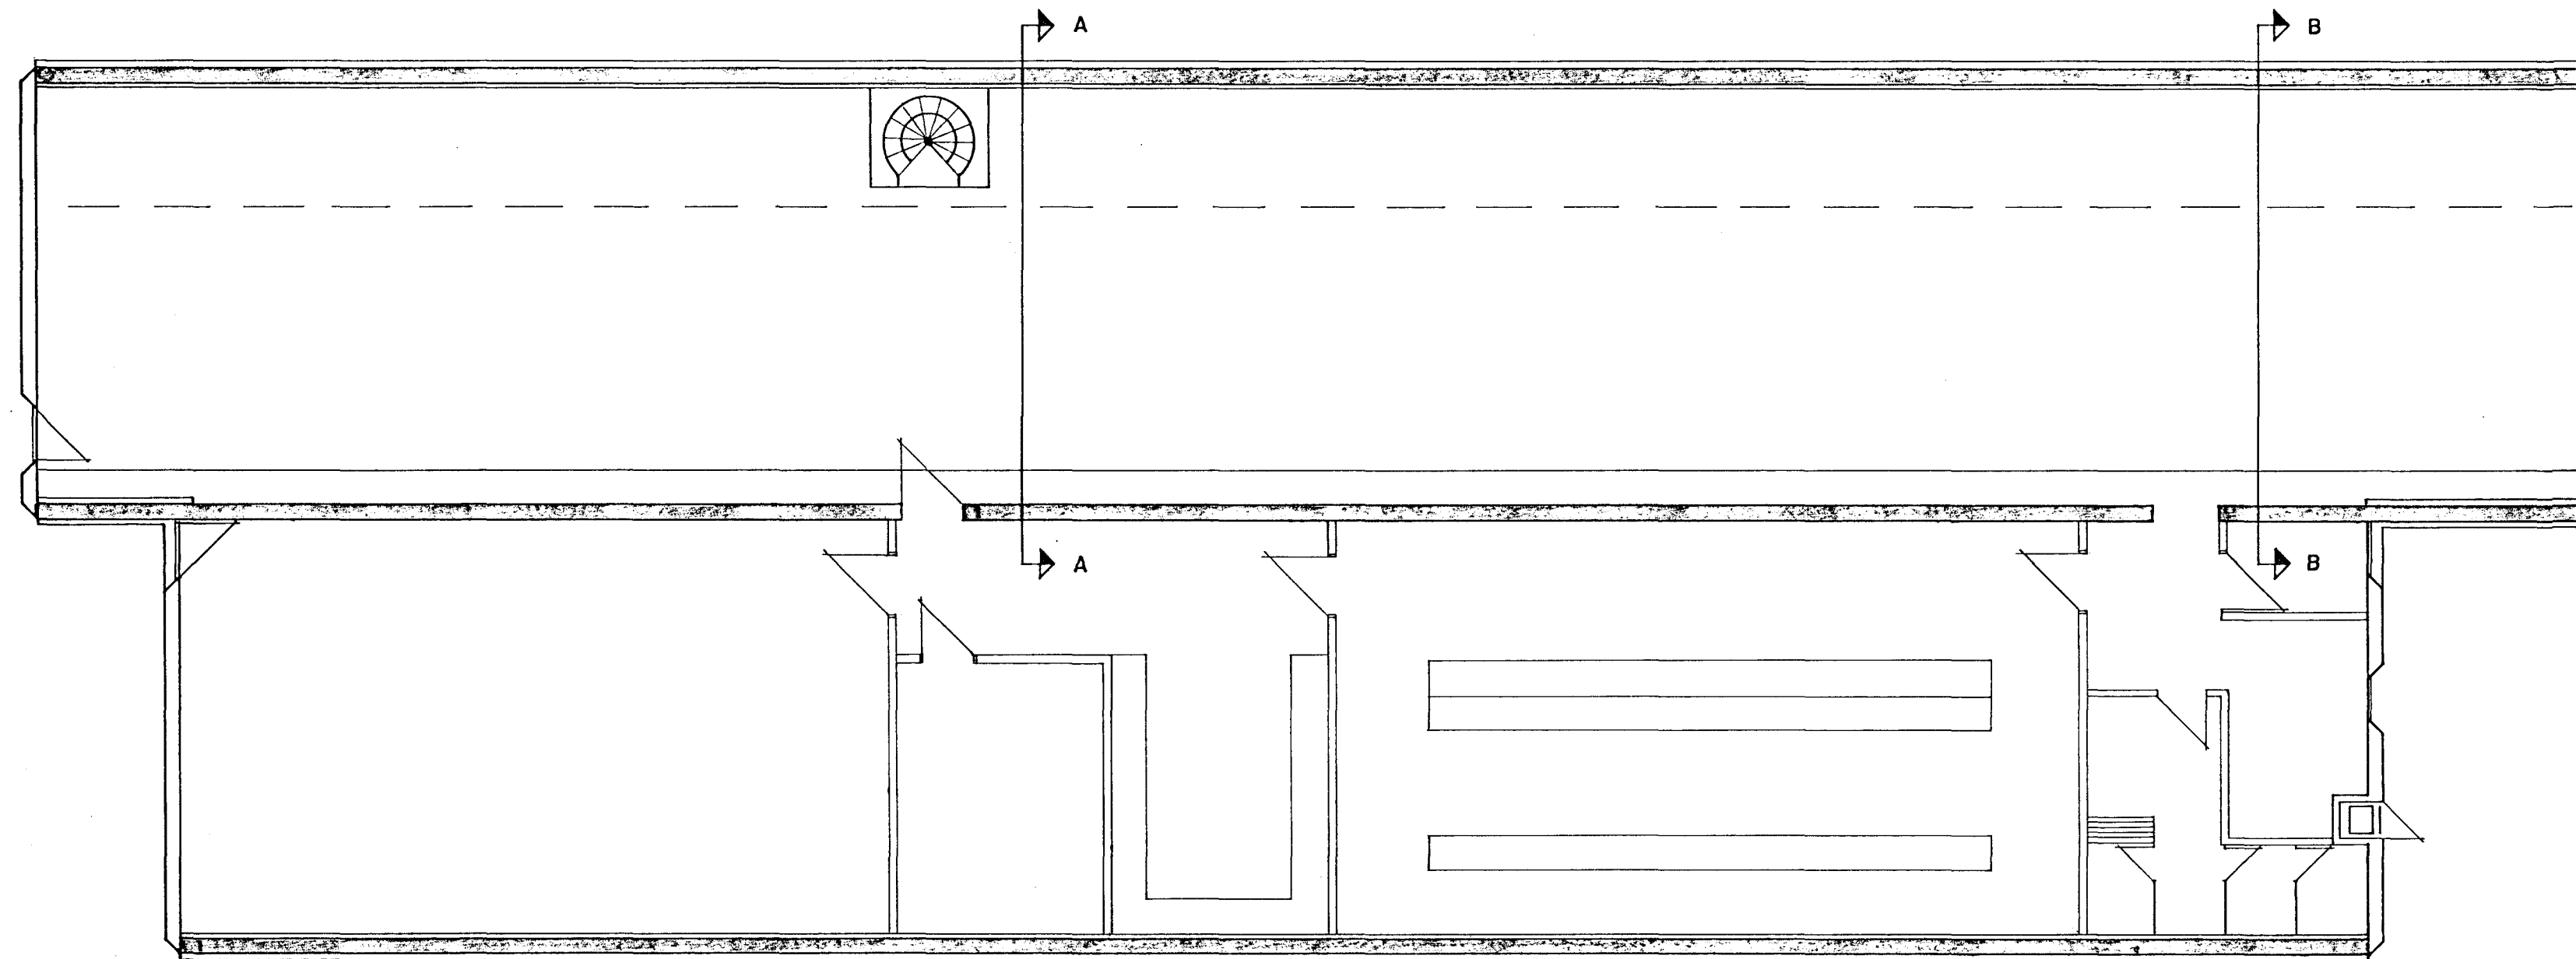

SNID A-A

SNID B-B

HAMRANES		AÐVEITUSTÖÐ	
PVERSNIÐ, GRUNNMYND			
LANDSVIRKJUN THE NATIONAL POWER COMPANY, ICELAND Samp. <i>Eginn Helgason</i>	Hönnað. B.A.	Mkv.	1:100
	Teiknað. G.J.	Dags.	2.8.'88
	Skrifað.	Nr.	88-188