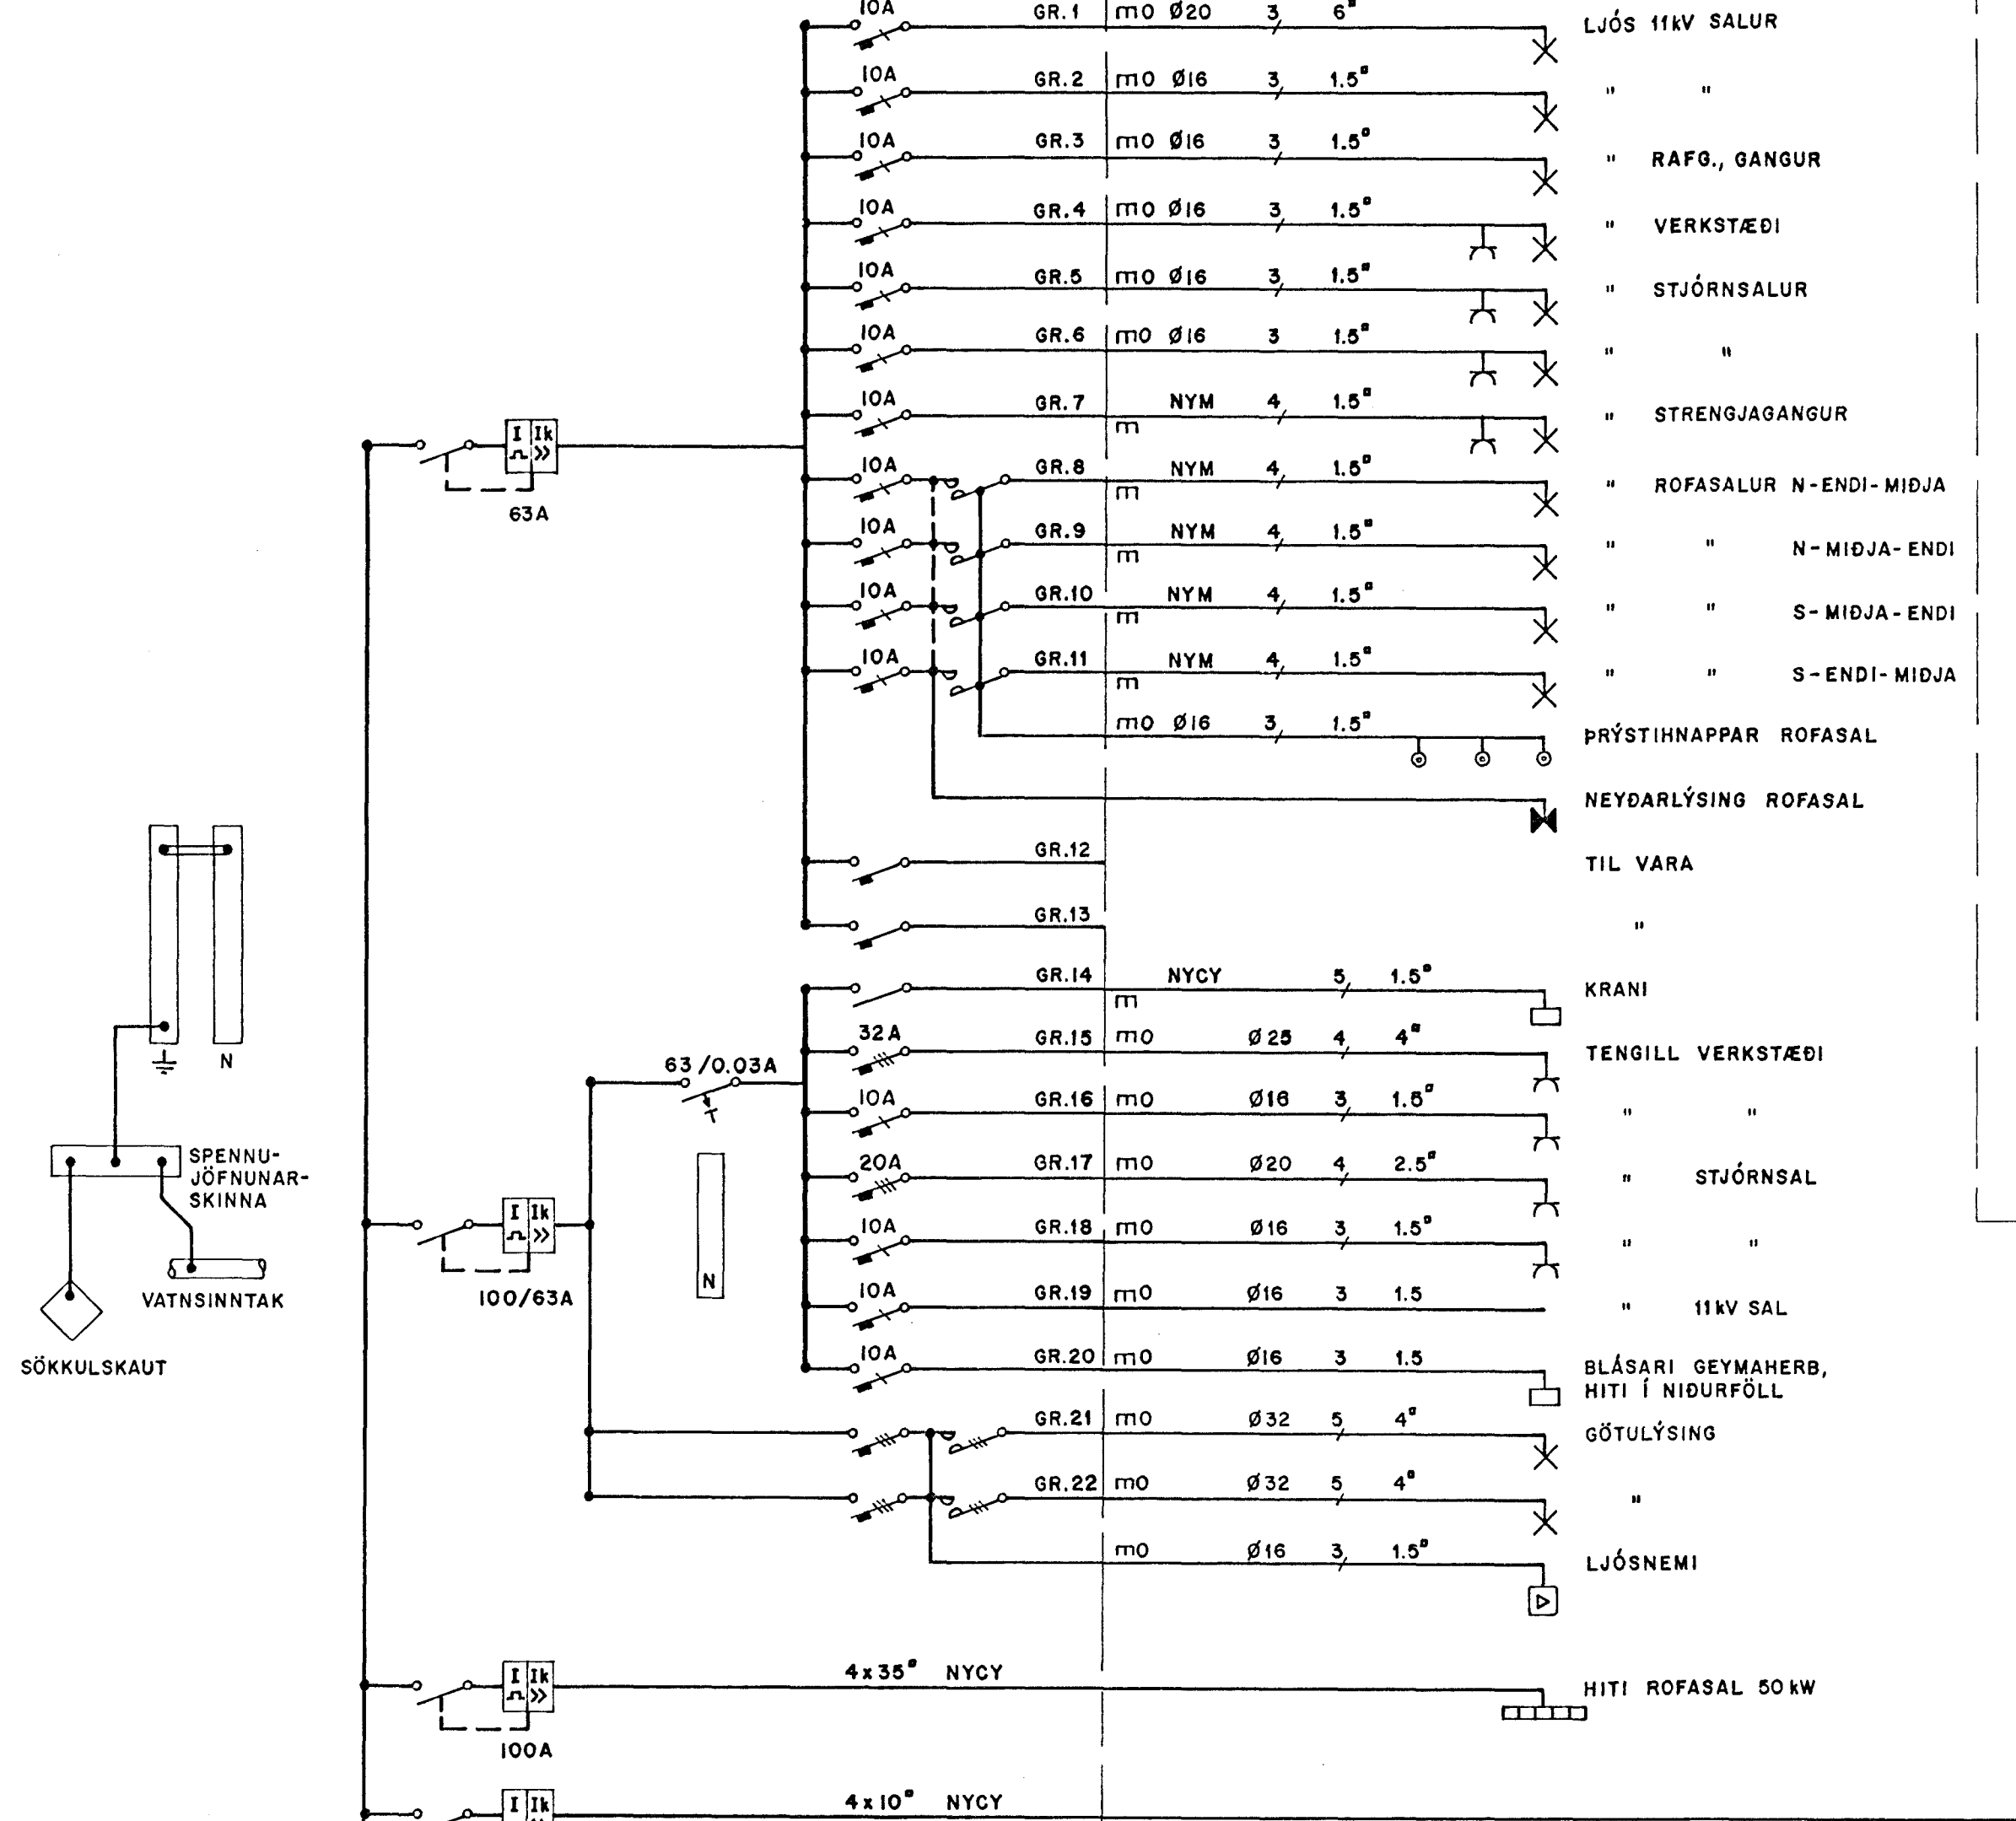

TAFLA T1

TAFLA T1.1

TAFLA T (LV)

HAMRANES	AÐVEITUSTÖÐ	
EINLÍNUMYND		
LANDSVIRKJUN	Hannað. BÁ	Mkv.
THE NATIONAL POWER COMPANY, ICELAND	Teiknað. GJ	Dags. 2.8.'88
Samþ. <i>Guðm. Helgason</i>	Stjofarið.	Nr. 88-194