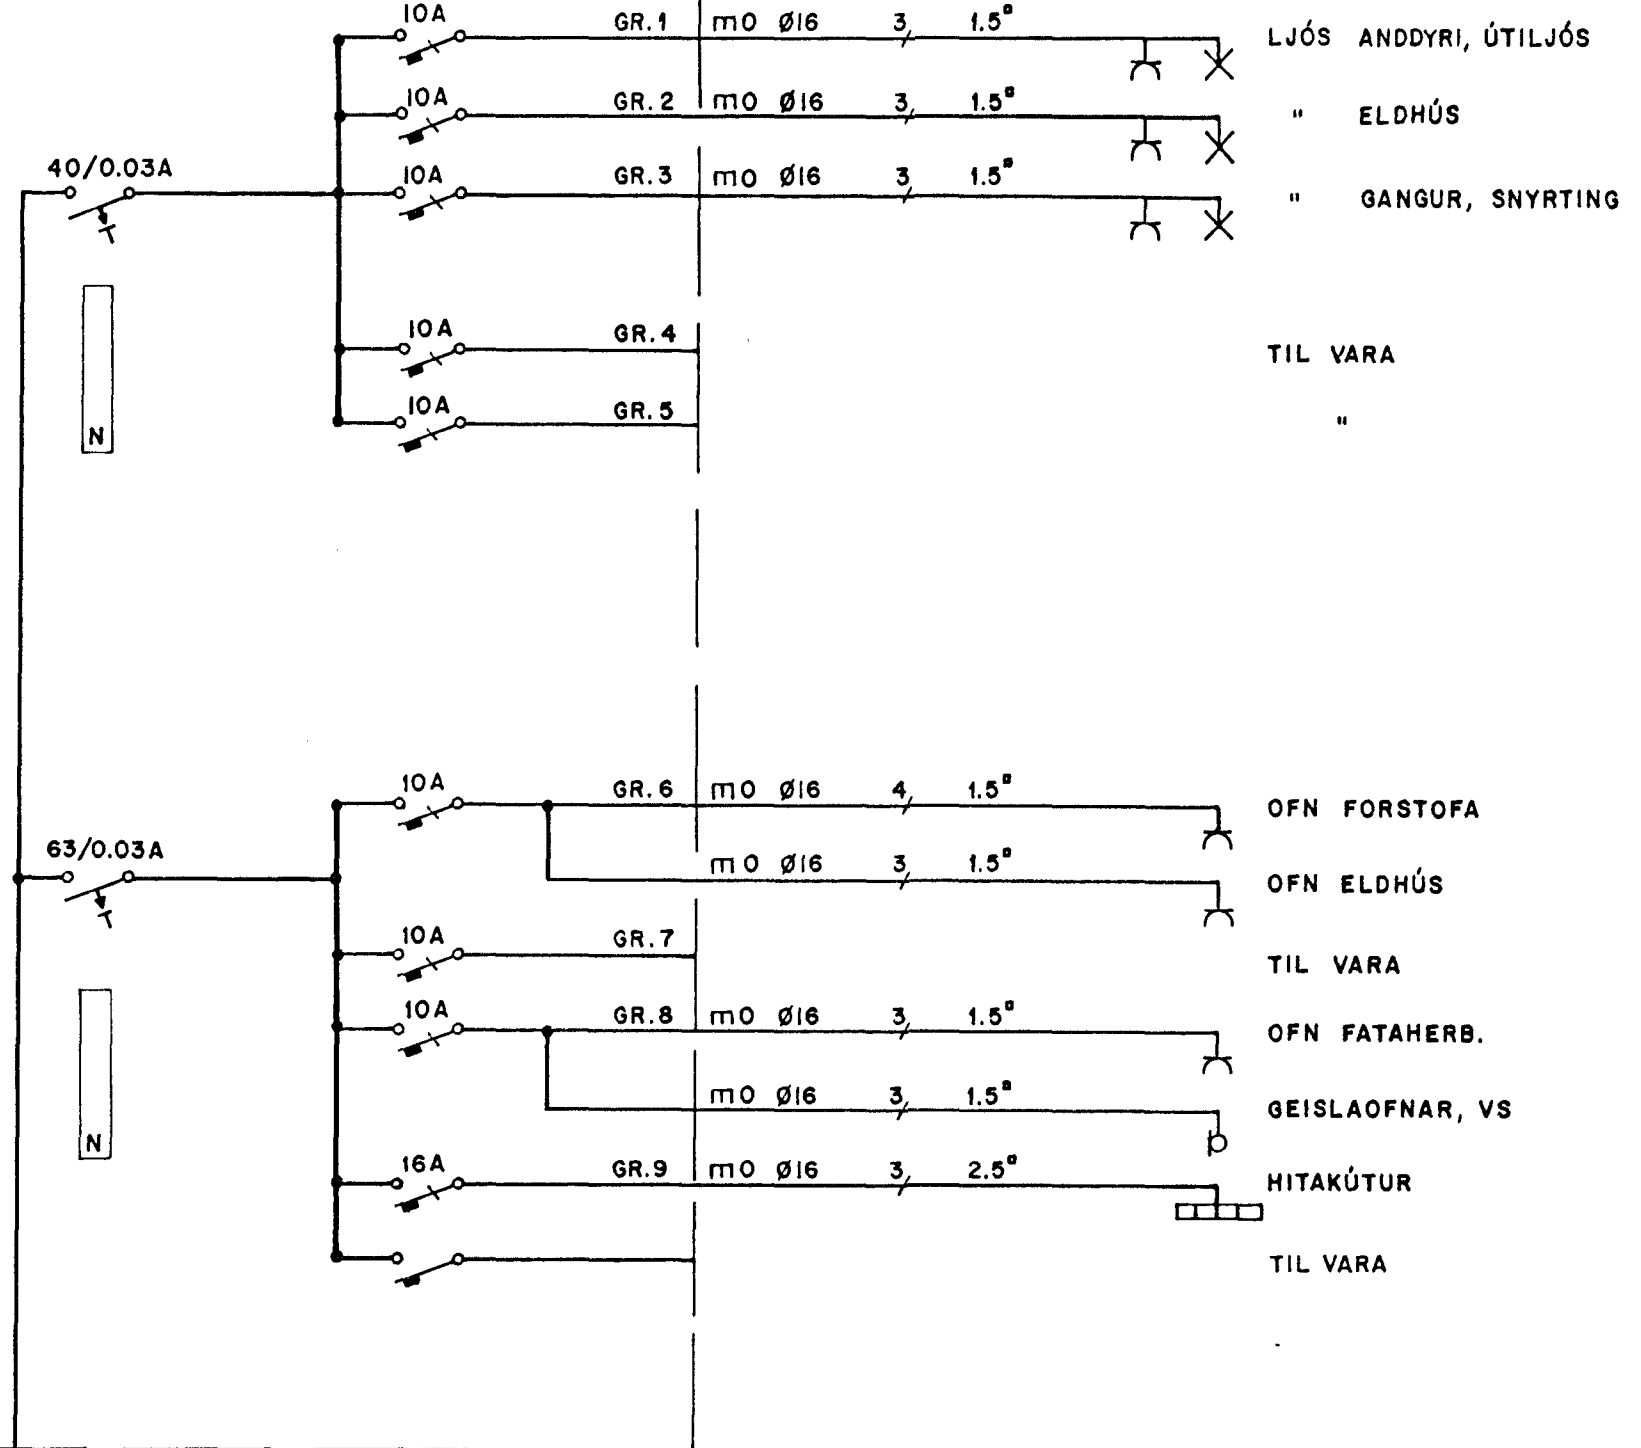

TAFLA T1

TAFLA T1.1

TAFLA T (LV)

HAMRANES	AÐVEITUSTÖÐ	
EINLÍNUMYND		
LANDSVIRKJUN	Hannað. BÁ	Mkv.
THE NATIONAL POWER COMPANY, ICELAND	Teiknað. GJ	Dags. 2.8.'88
Samþ. <i>Guðm. Helgason</i>	Stjofarið.	Nr. 88-194