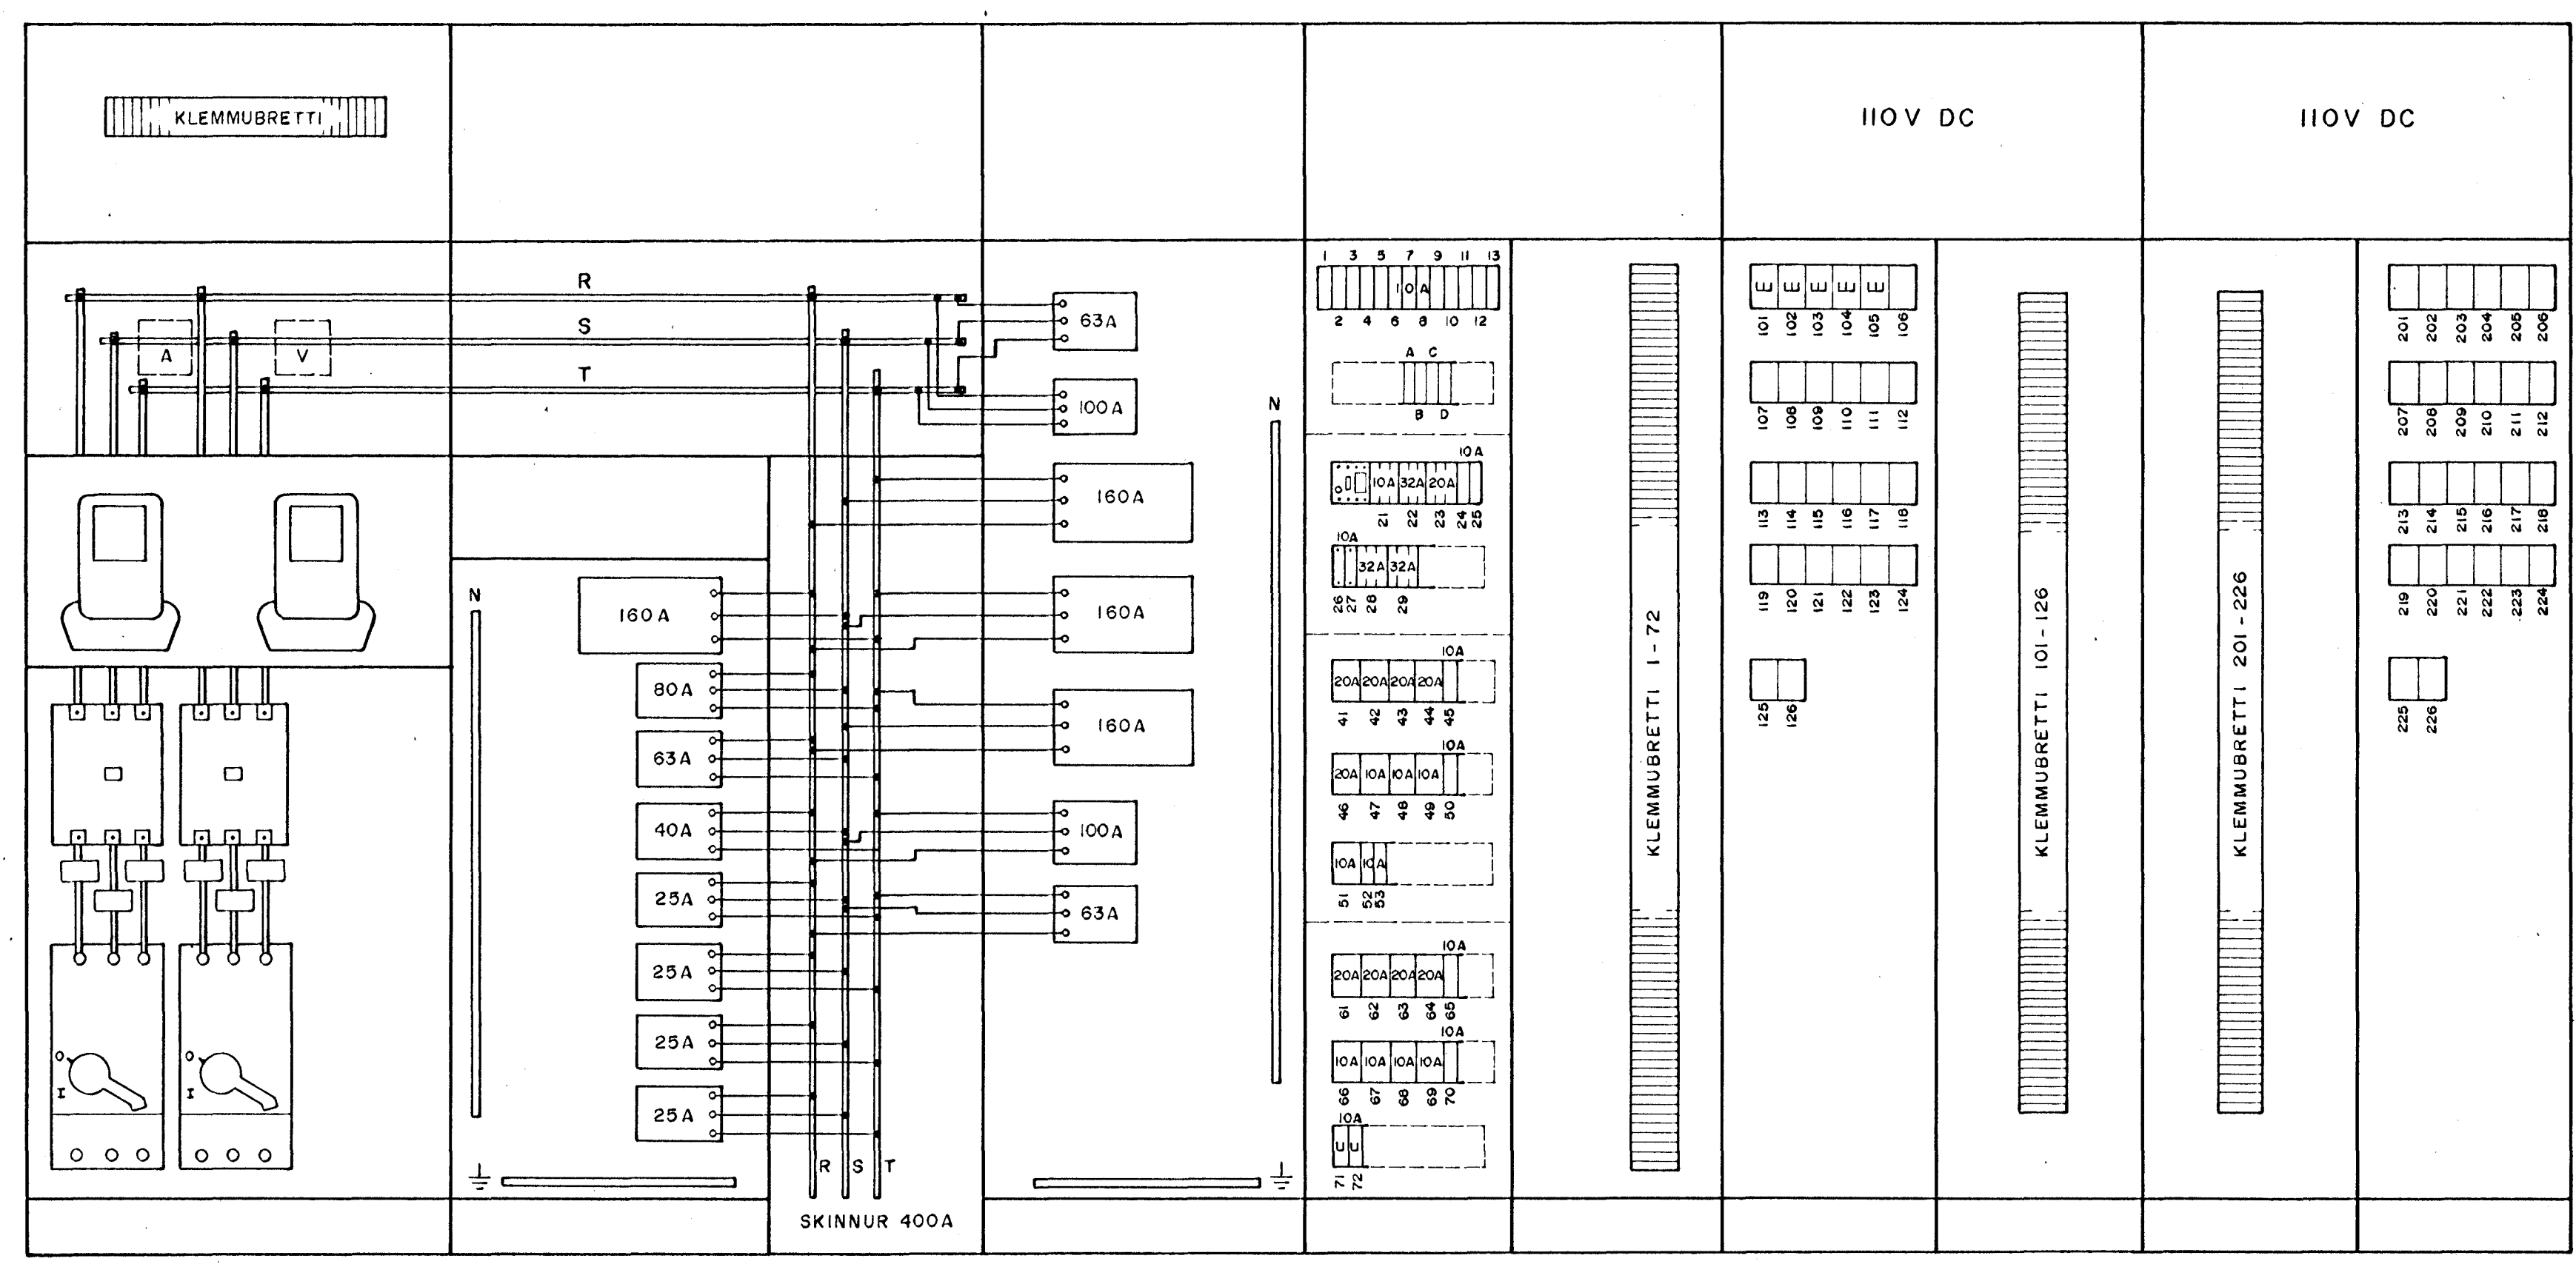

ÚTLIT

INNRI UPPRÖÐUN

ADVEITUSTÖÐ HAMRANES · LANDSV.  
 AÐALTAFLA OG 110V DRÆIFING  
 ÚTLIT OG INNRI UPPRÖÐUN

MKV. 1:10  
 TEIKN. NR. 4  
 NÆSTA TEIKN. NR. X  
 VERKNR.

A 89.08.28 VINNUTEIKNING S.E. T.S. *Tausi Sveinbjörnsson*  
 ÚTG. DAGS. TEIKN. HANNAÐ SAMHYKKT