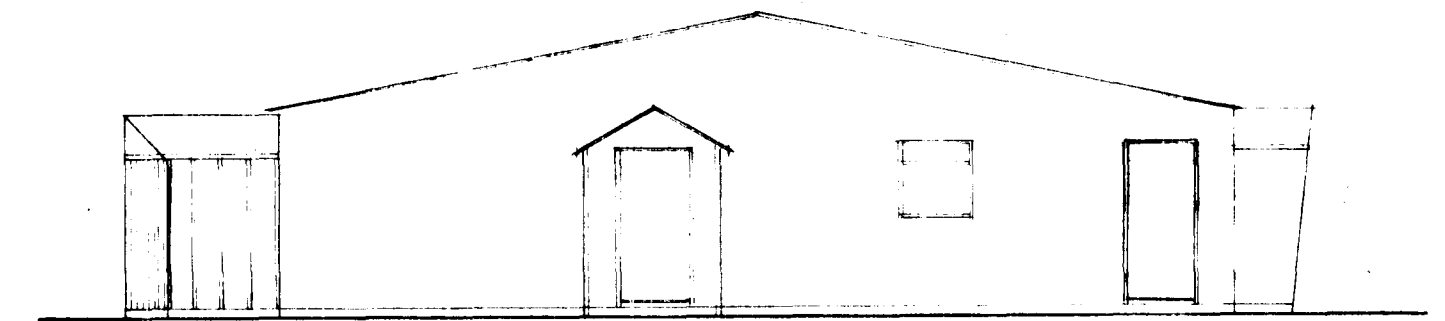

NORÐ - AUSTUR

SUÐ - AUSTUR

SUÐ - VESTUR

NORÐ - VESTUR

GRUNNMYND

HAUKASVÆÐI

STÆKKUN

FLATARMÁL: 8,8 m²

RÚMMÁL: 21 m³

TEIKNING NR.	DAGS	NAFN	YFIRF.
DAGVISTARSTOFNUN	Mælt:		
FLATRHAUNI	Hannað:	JAN 89	GAG
	Teiknað:		MV
NIEURFÖLL OG VATNSLÖGN.			Mælikv.
BÆJARVERKFRÆÐINGURINN			Samb.
I HAFNARFIRÐI			