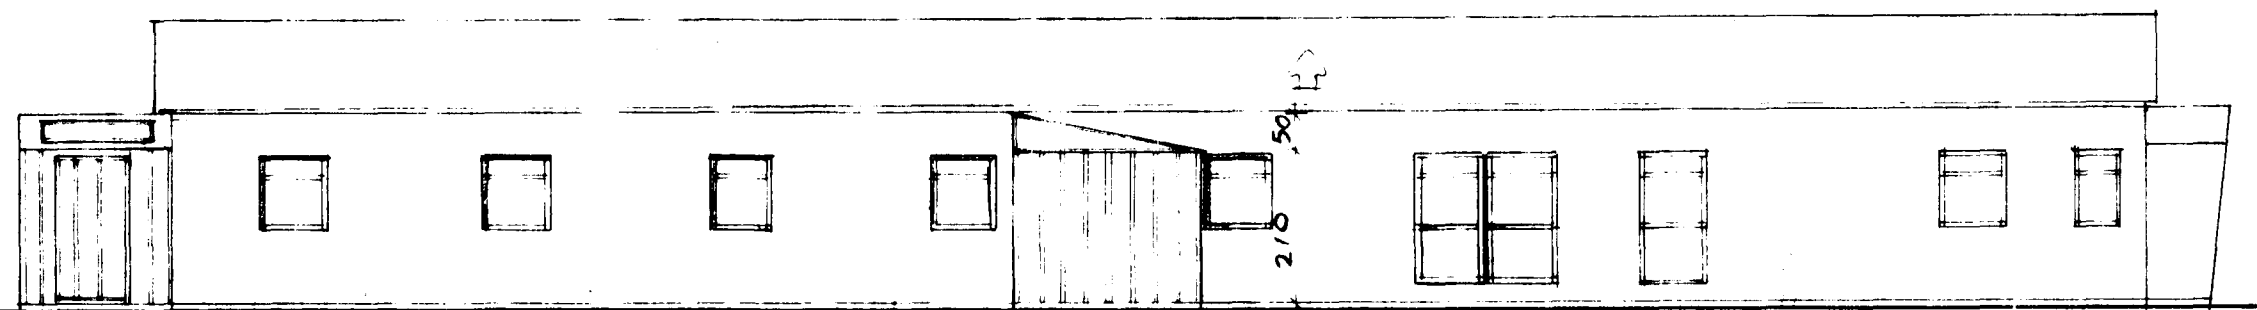

SUÐ - VESTUR