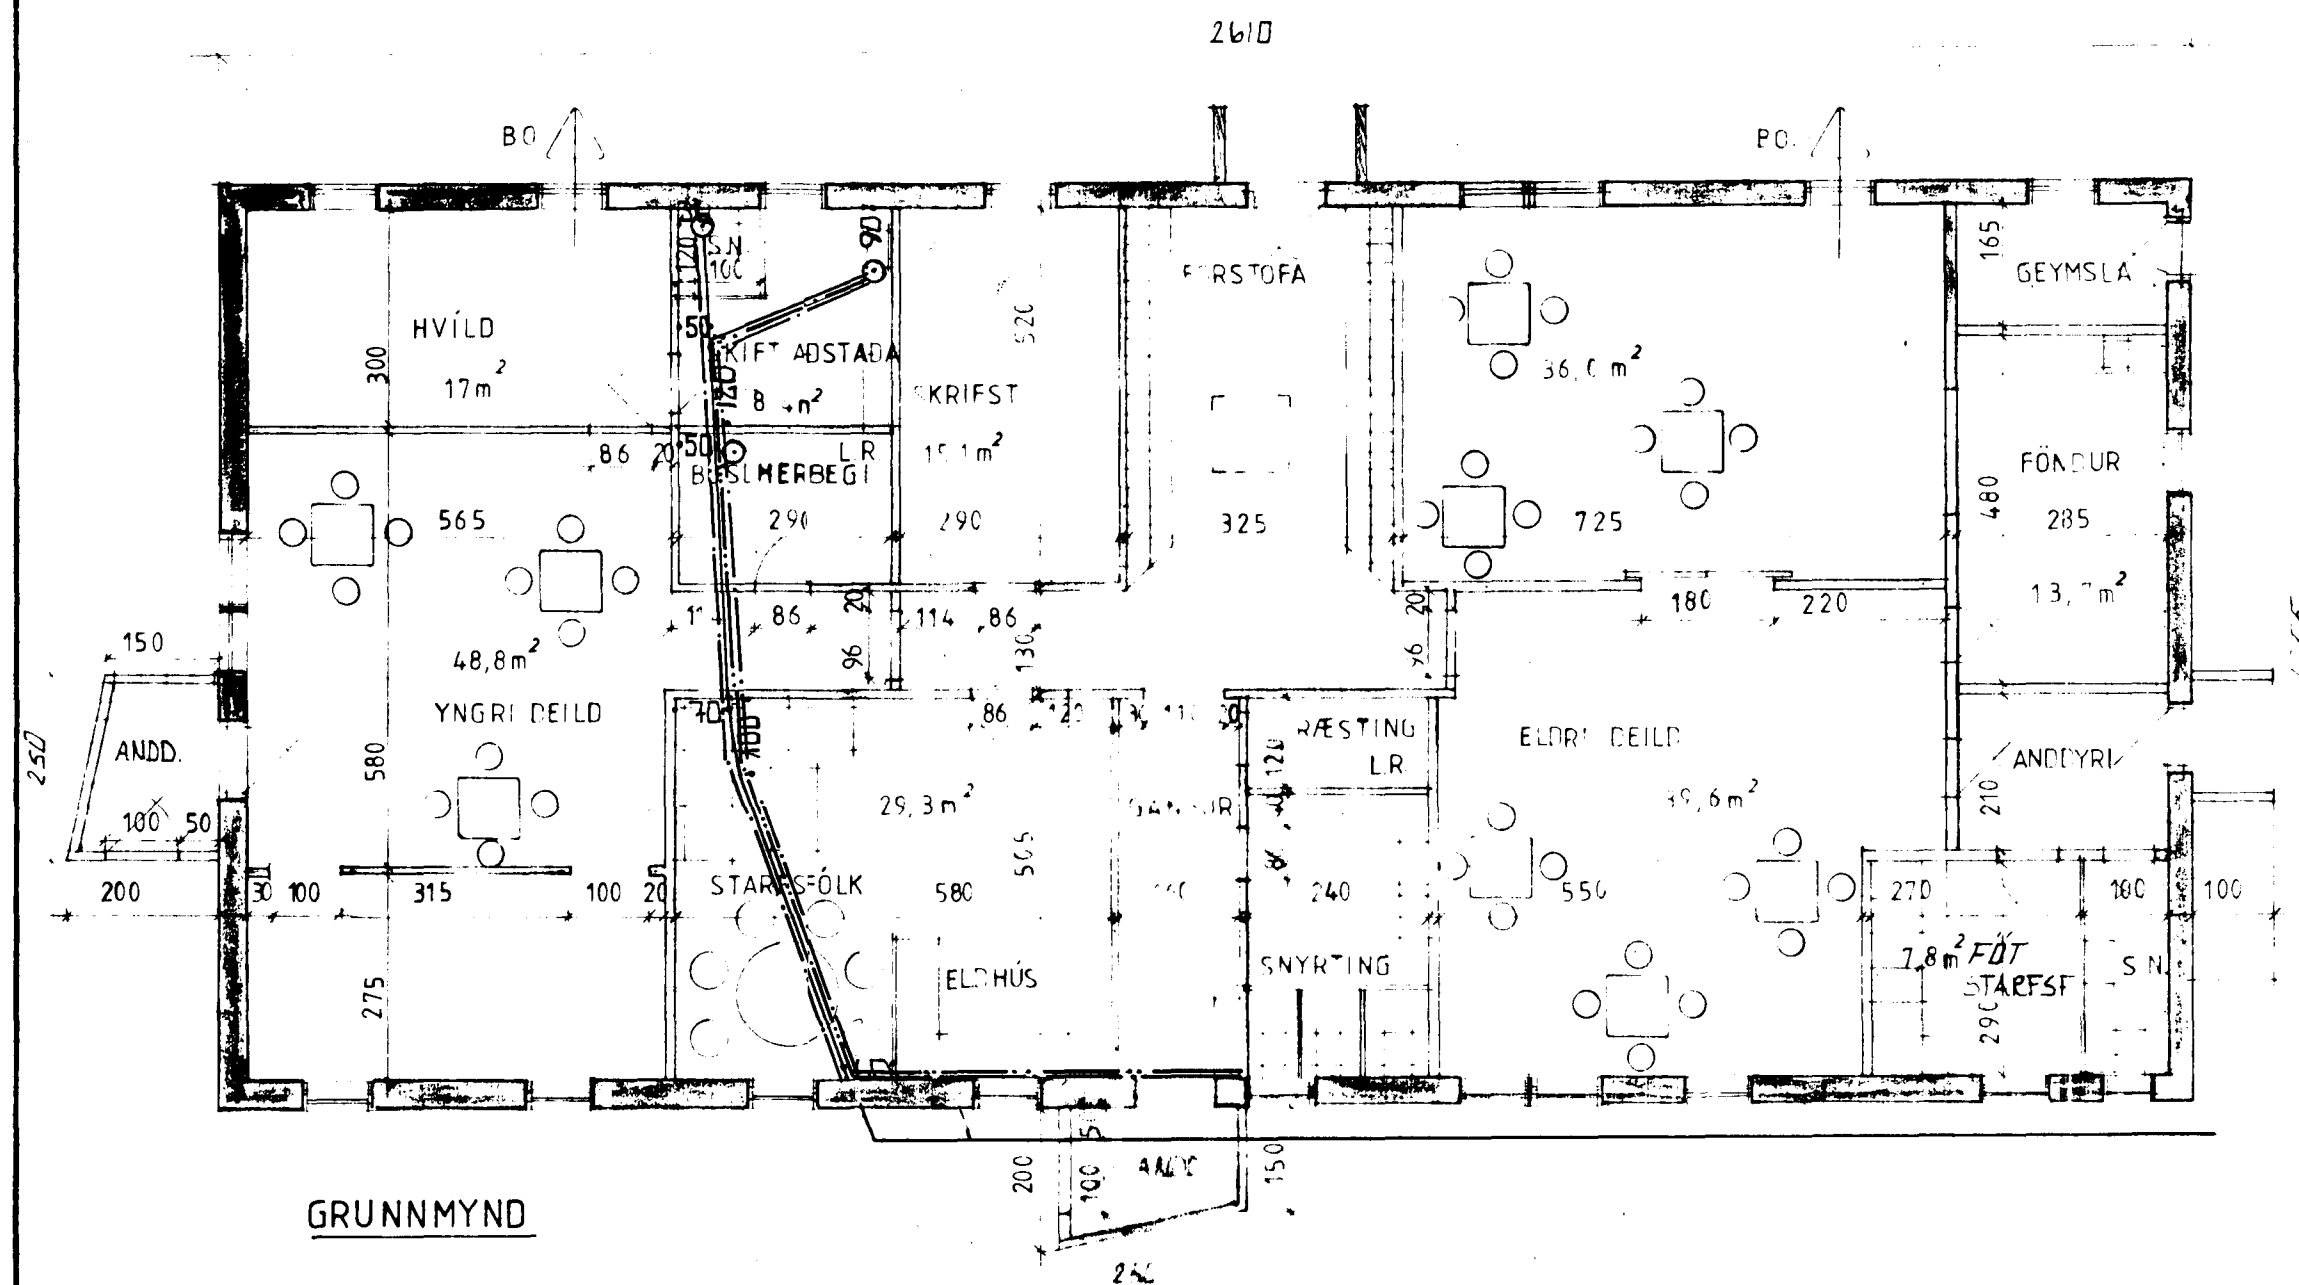

NORÐ - AUSTUR

SUÐ - AUSTUR

SUÐ - VESTUR

NORÐ - VESTUR

GRUNNMYND

HAUKASVÆÐI

STÆKKUN

FLATARMÁL: 8,8 m²

RÚMMÁL: 21 m³

TEIKNING NR.	DAGS	NAFN	YFIRF.
DAGVISTARSTOFNUN	Mælt:		
FLATRHAUNI	Hannað:	JAN 89	GAG
	Teiknað:		MV
NIEURFÖLL OG VATNSLÖGN.			Mælikv.
BÆJARVERKFRÆÐINGURINN			Samb.
I HAFNARFIRÐI			