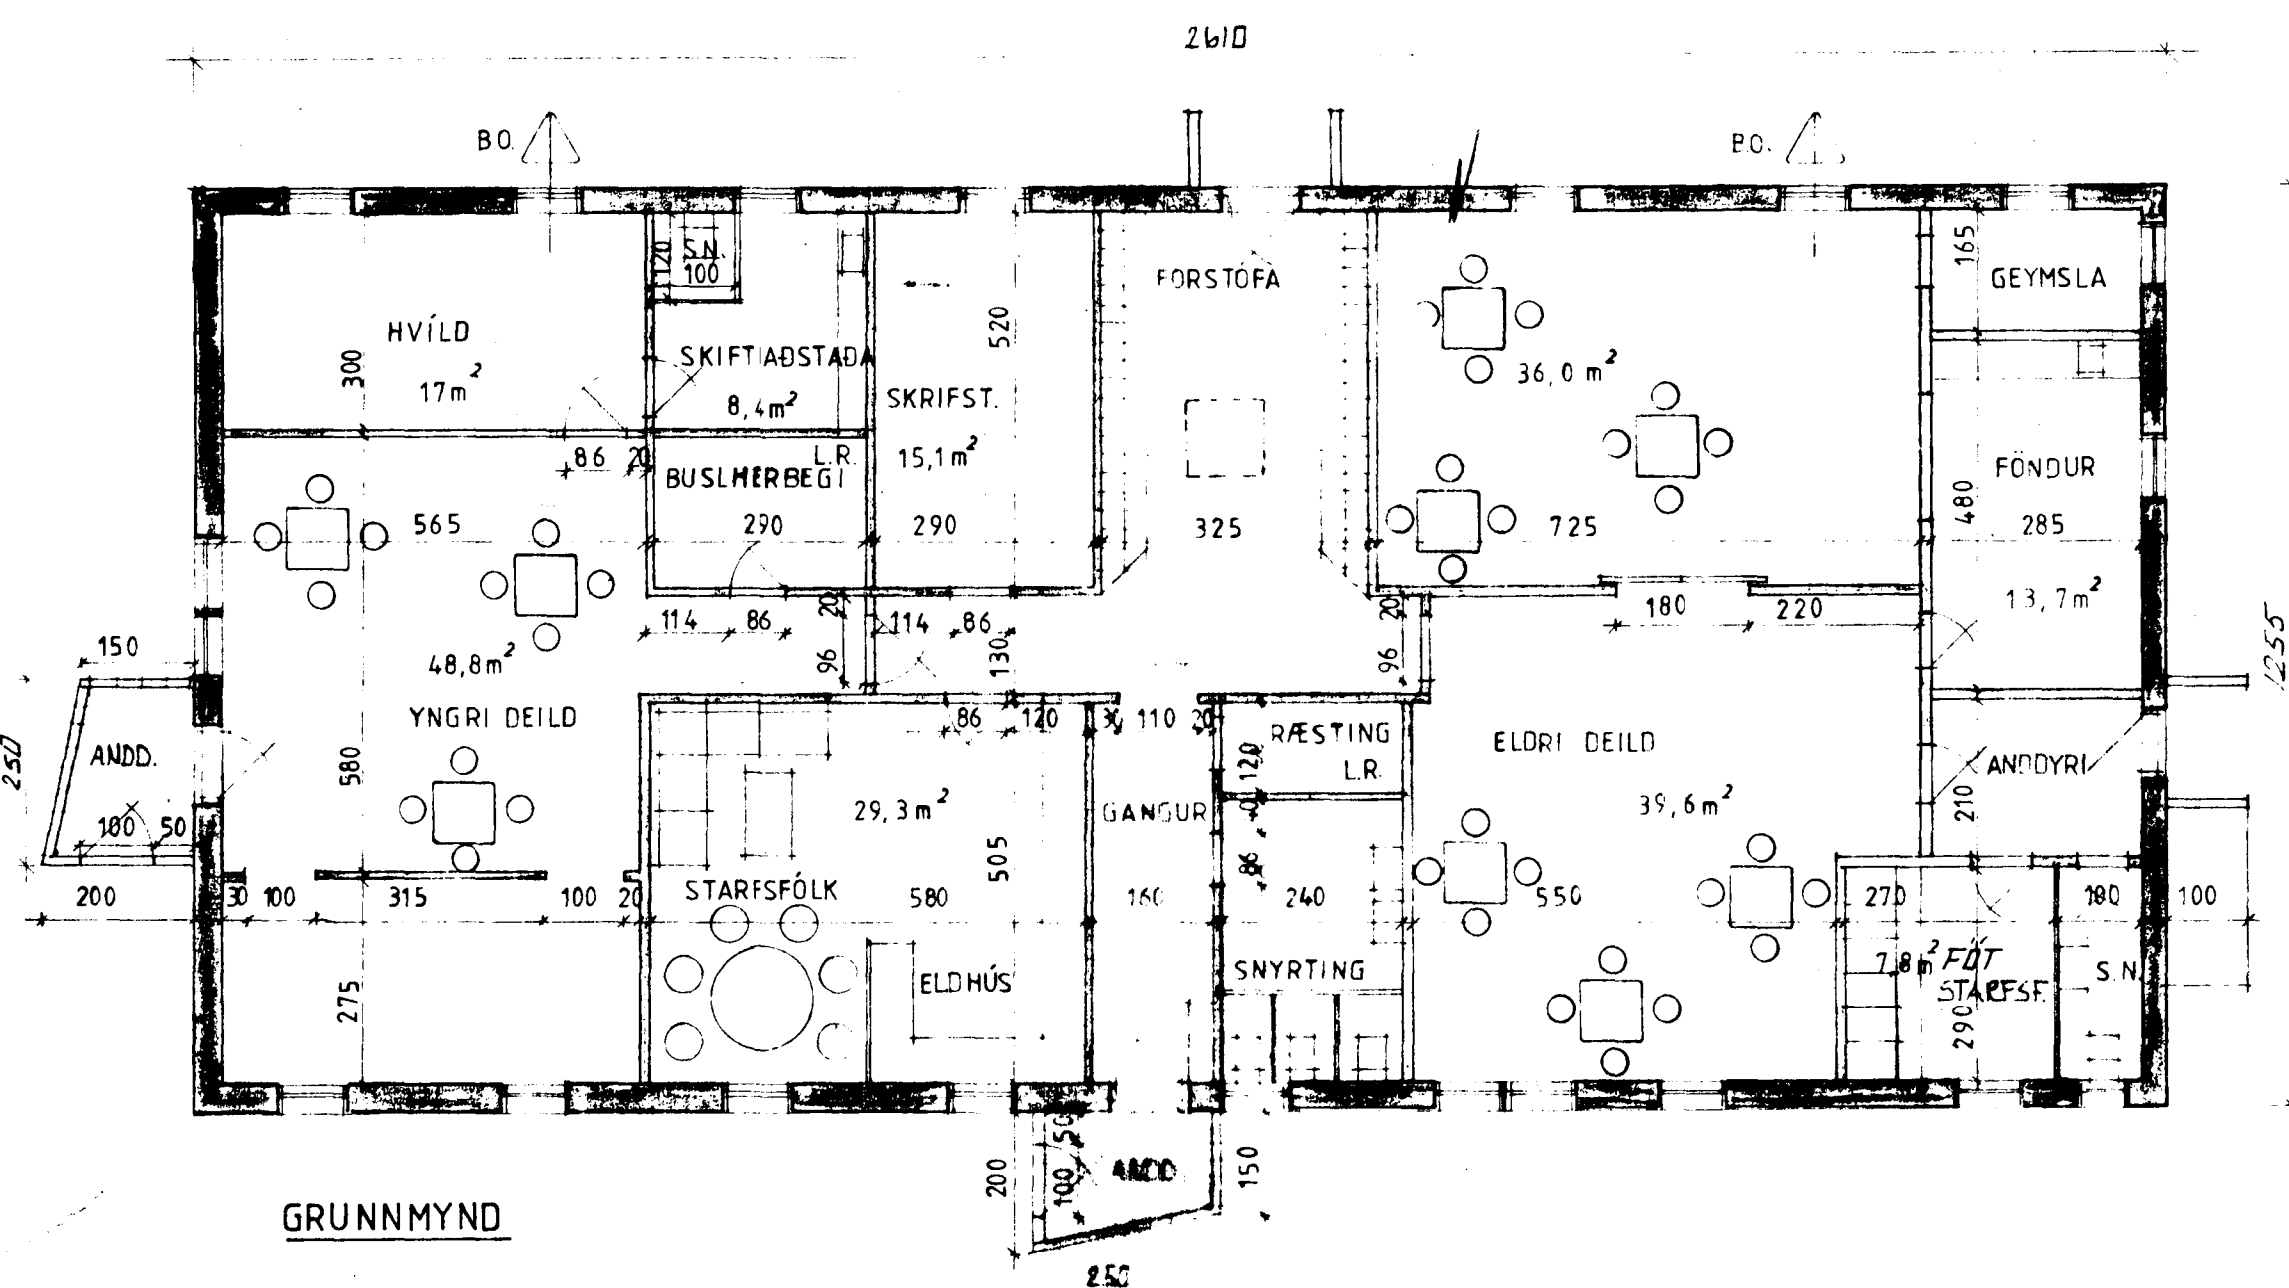

Samþykkt á fundi bygginga-
nefndar þ. 23 / 2 1989

BYGGINGAFULLTRÚINN
Í HAFNARFIRÐI

[Handwritten signature]

GRUNNMYND

STÆKKUN
FLATARMÁL: 8,8 m²
RÚMMÁL: 21 m³

TEIKNING NR.	Mælt:	DAGS	NAFN	YFIRF
DAGVISTARSTOFNUN FLATRHAUNI	Hannað:	JAN 89	G.A.G.	
	Teiknað:	- - -	M.V.	
				Mælt:
BÆJARVERKFRÆÐINGURINN Í HAFNARFIRÐI				Samb