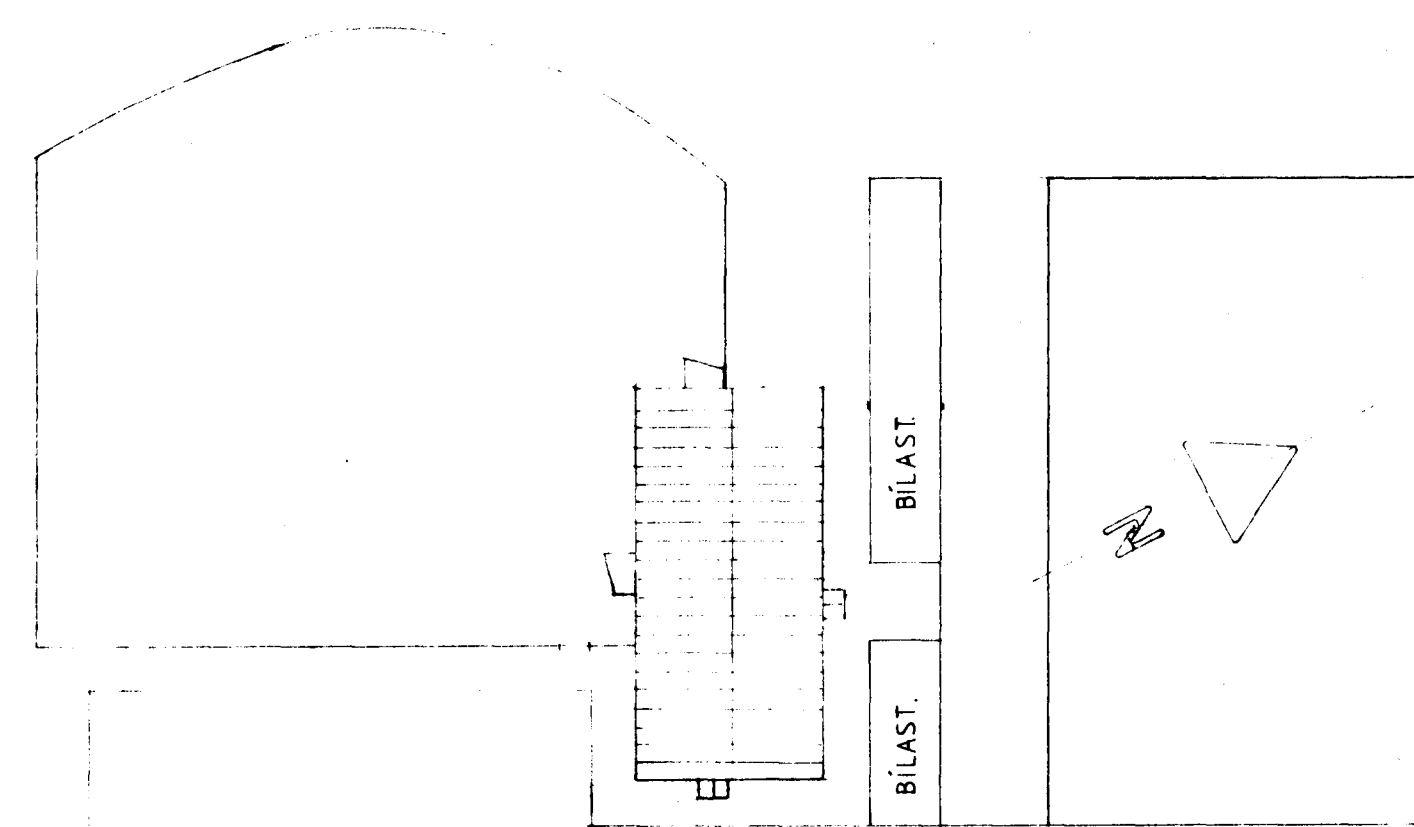

HAUKASVÆÐI

STÆKKUN
FLATARMÁL: 8,8 m²
RÚMMÁL: 21 m³

TEIKNING NR.	Mælt:	DAGS	NAFN	YFIRF
DAGVISTARSTOFNUN FLATRHAUNI	Hannað:	JAN 89	G.A.G.	
	Teiknað:	- - -	M.V.	
				Mælt:
BÆJARVERKFRÆÐINGURINN Í HAFNARFIRÐI				Samb