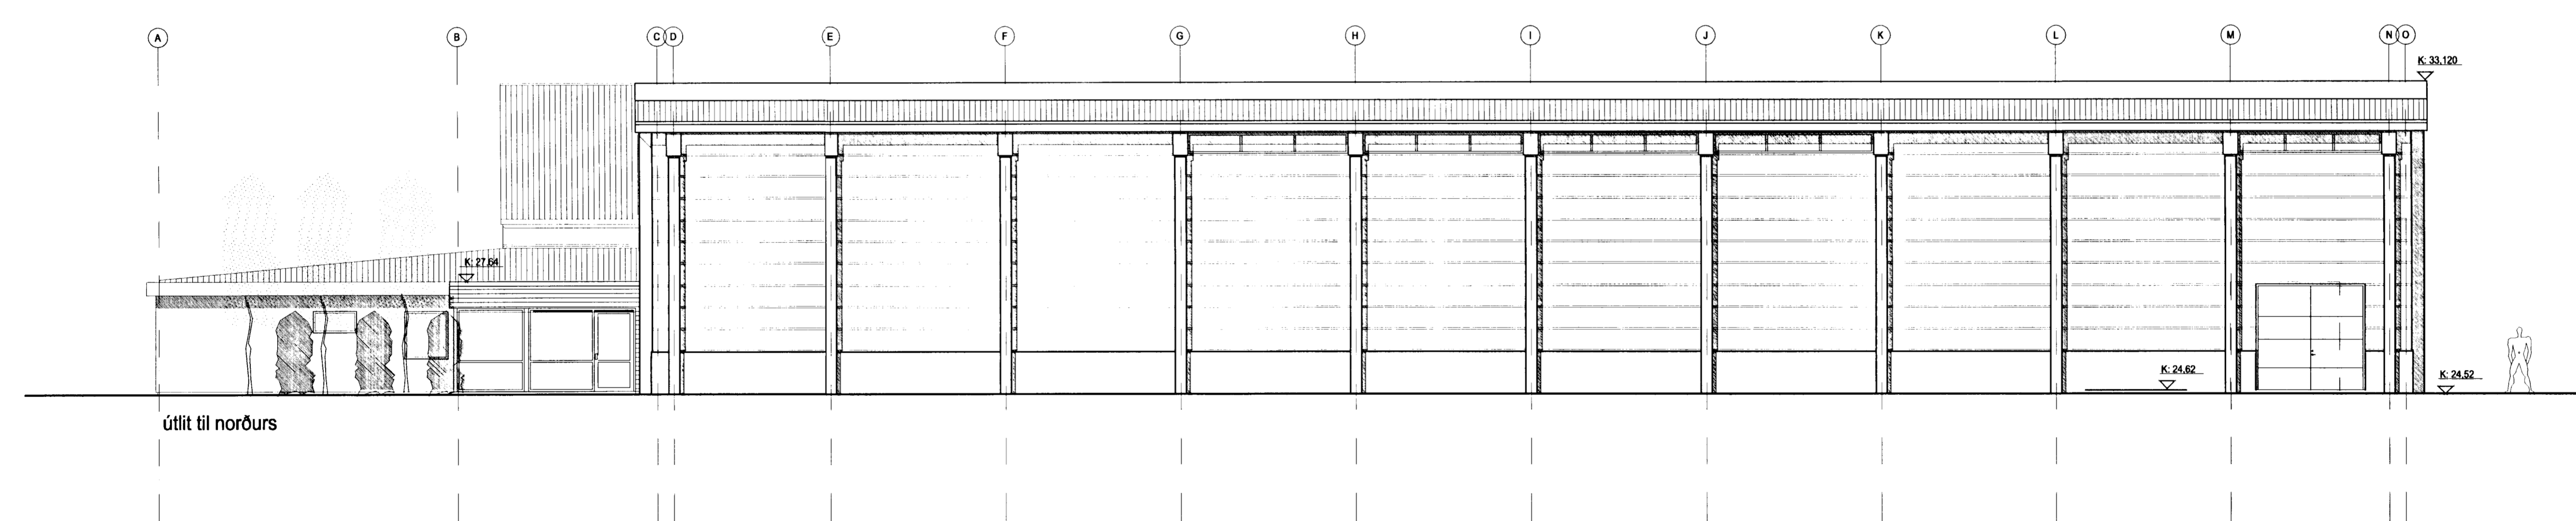

Útlit til austurs

Útlit til norðurs

D	17.06.02	þe	Hurð
C	01.04.2002	þe/ff	Gluggar á vöðvagninu
B	30.10.01	ff, þe	Veggir og búðagindir steypt.
A	25.09.2001	ff, þe	Langur langdur, ný söngvæðing
breytt	dags	teiknað	lysing

Haukaheiti 1
Aðalsteinknir

Útlit
Bjarkarhús
verkkaupt Nýsír
verknúmer 2073
hannað/teiknað as.eg,gg,gg,þh,ff,þe
mkv 1:100
dags 26.03.2001