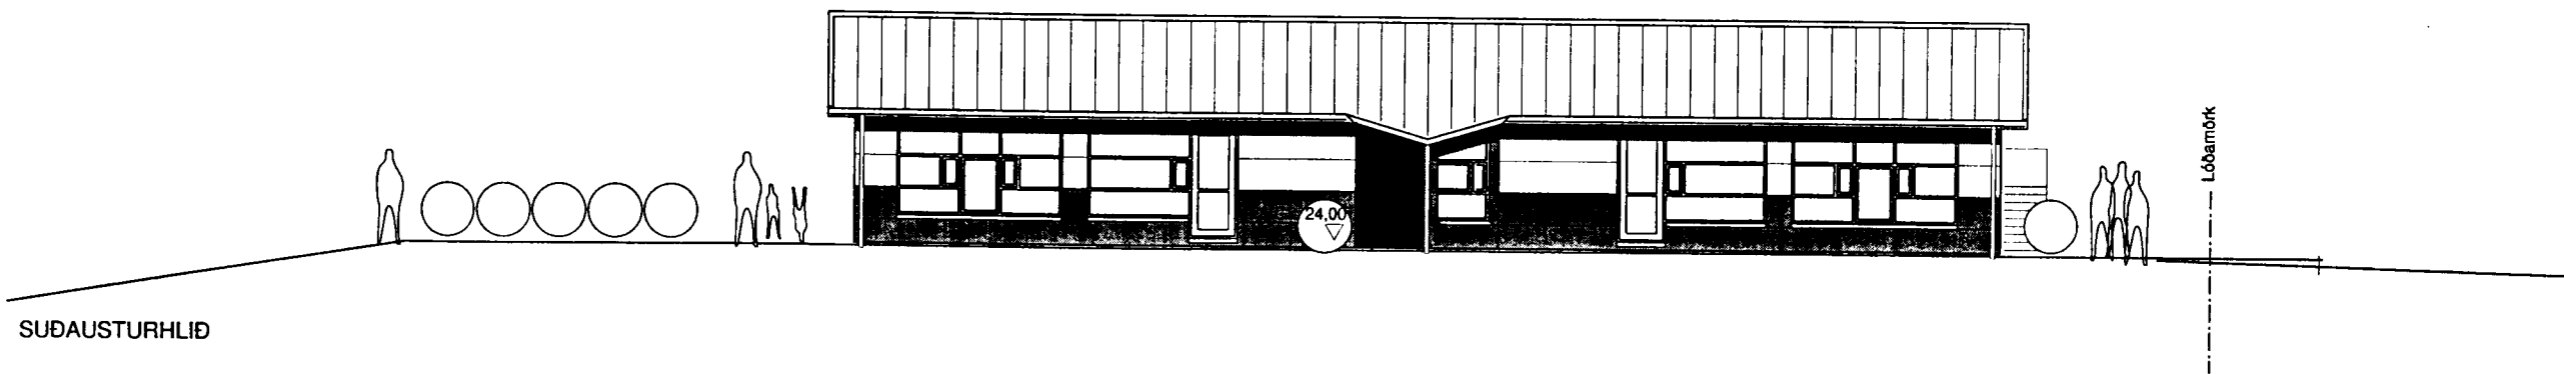

NORÐAUSTURHLIÐ, útlit vagna- og sorpgeymsluskýla

GEYMSLUSKÝLI Á LÓÐ

NORÐAUSTURHLIÐ, að Haukabrauni

SUÐAUSTURHLIÐ

1:100
1 2 3 4 5 6 7 8 9 10M

Dags.	Breyting.	Tekn.	Utgáfa.
26.7.02	Ýmsar lagfæringar		

ASK
Arkitektar Skógarhlíð
Skógarhlíð 18 101 Reykjavík
Sími: 551 1010 Fax: 562 0588
Heimasíða: www.arkitektar.is