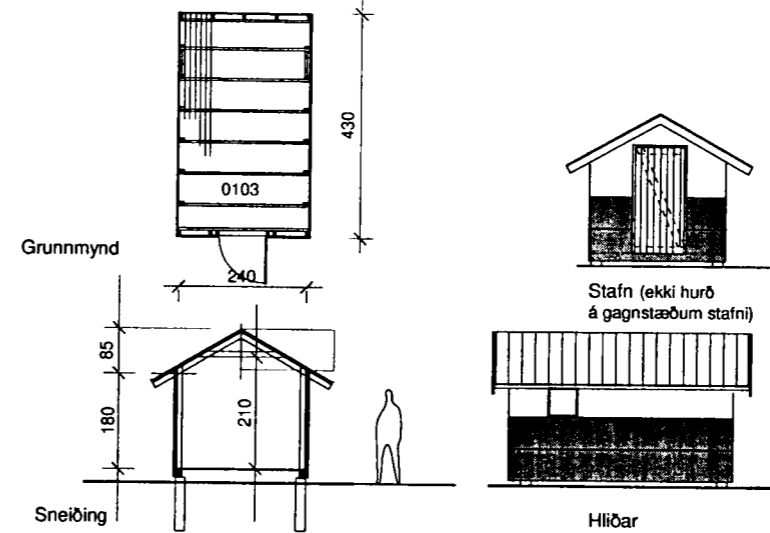

NORÐAUSTURHLIÐ, útlit vagna- og sorpgeymsluskýla

GEYMSLUSKÝLI Á LÓÐ

NORÐAUSTURHLIÐ, að Haukabrauni

SUÐAUSTURHLIÐ

1:100
1 2 3 4 5 6 7 8 9 10M

Dags.	Breyting.	Tekn.	Utgáfa.
26.7.02	Ýmsar lagfæringar		

ASK
Arkitektar Skógarhlíð
Skógarhlíð 18 101 Reykjavík
Sími: 551 1010 Fax: 562 0588
Heimasíða: www.arkitektar.is