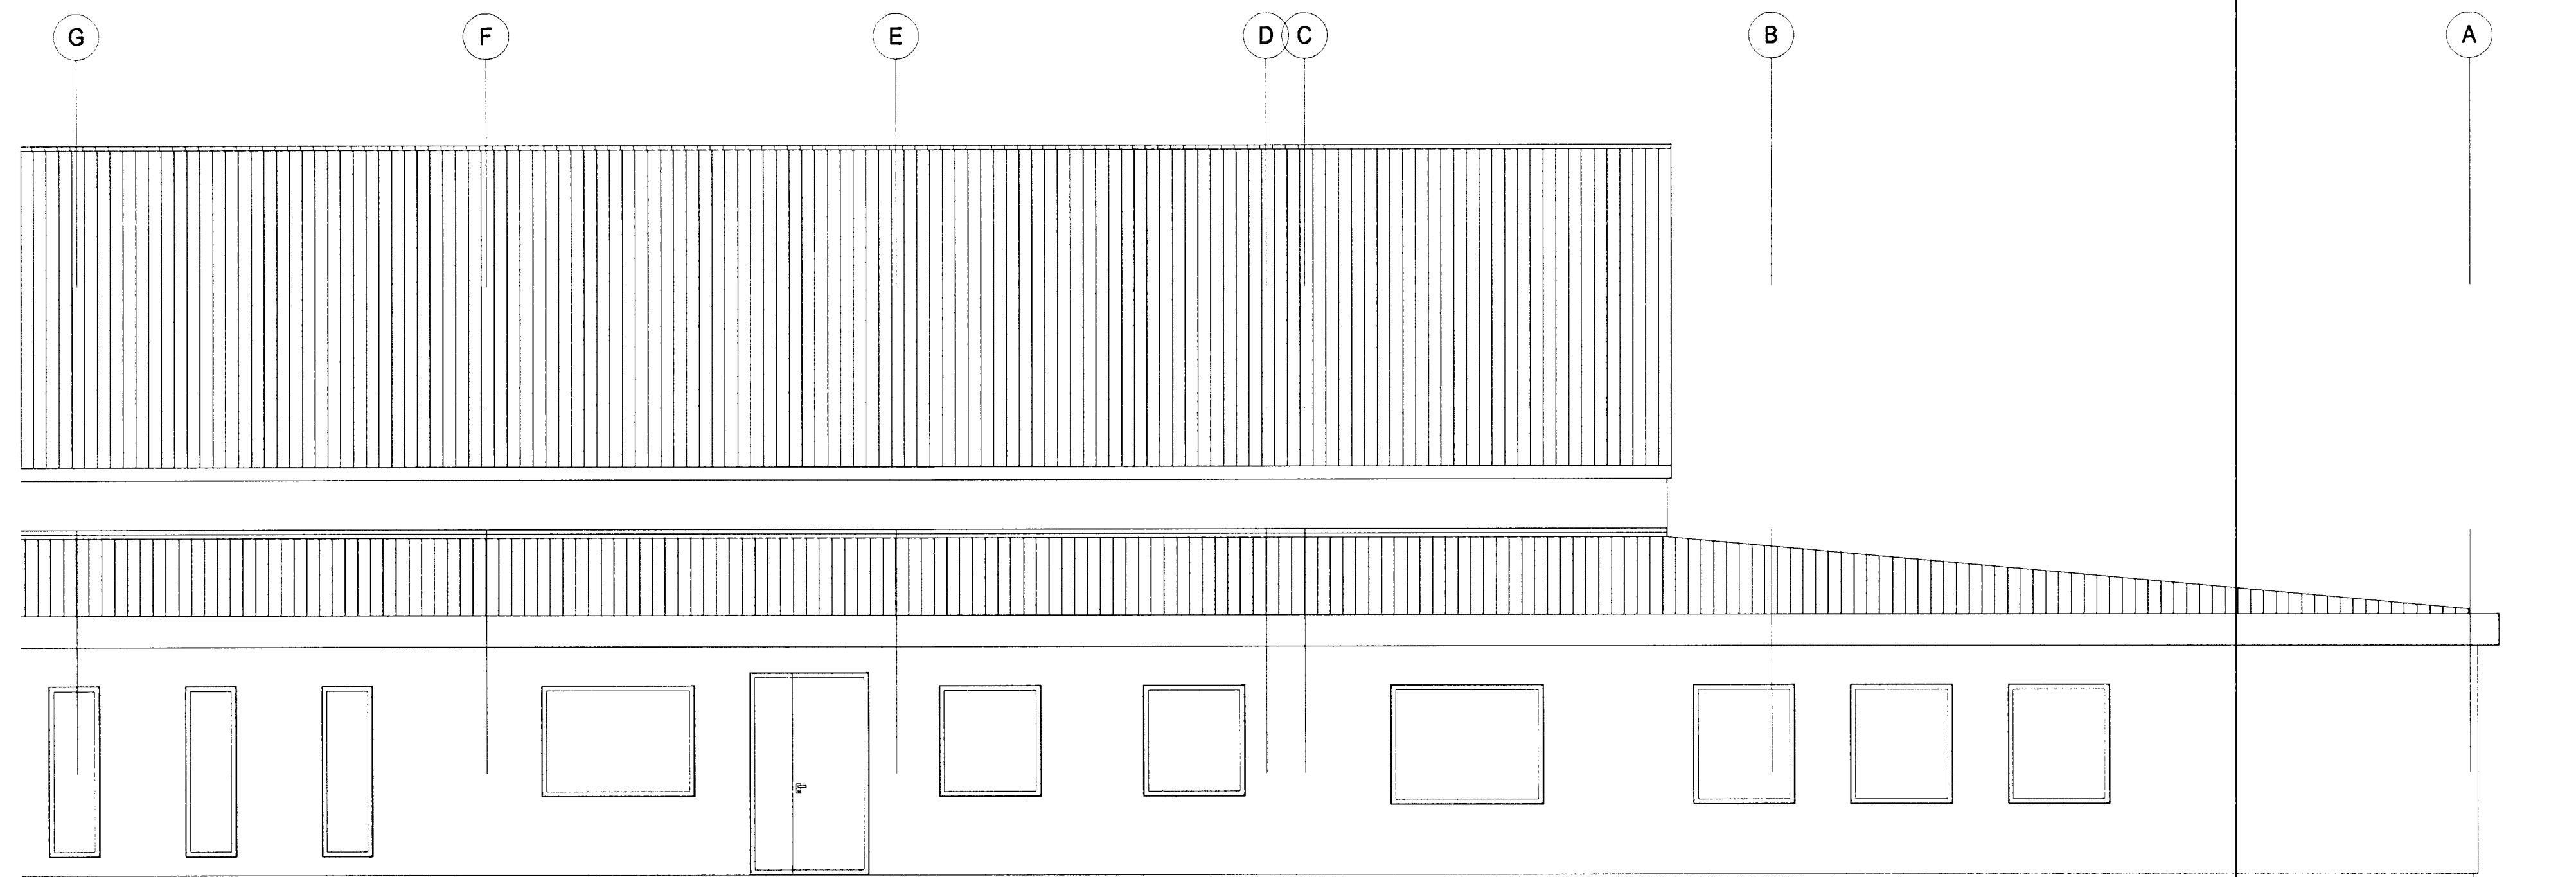

breyt dags teiknað lýsing

ARK ÍS ehf

arkitektar ráðgjafar

Egill Guðmundsson
2002

Adalsteinn Snorason arkitekt fal 161161-2769
Egill Guðmundsson arkitekt fal 270152-6869
Gísli Gíslason arkitekt fal 160657-4809

klappastíg 16 101 Reykjavík
sími 511 2060
fax 511 2066
netfang arkis@ark.is

Haukahraun 1
Útlit langhláð suður

Bjarkarhús

verkaupl Nýsi
verkhúmer 2073
hannad/teiknað as.eg,gg,bh,ff,pe
mív 1:50
dags 02.11.2001

2073 (99)3.12

verkr teikning breytr