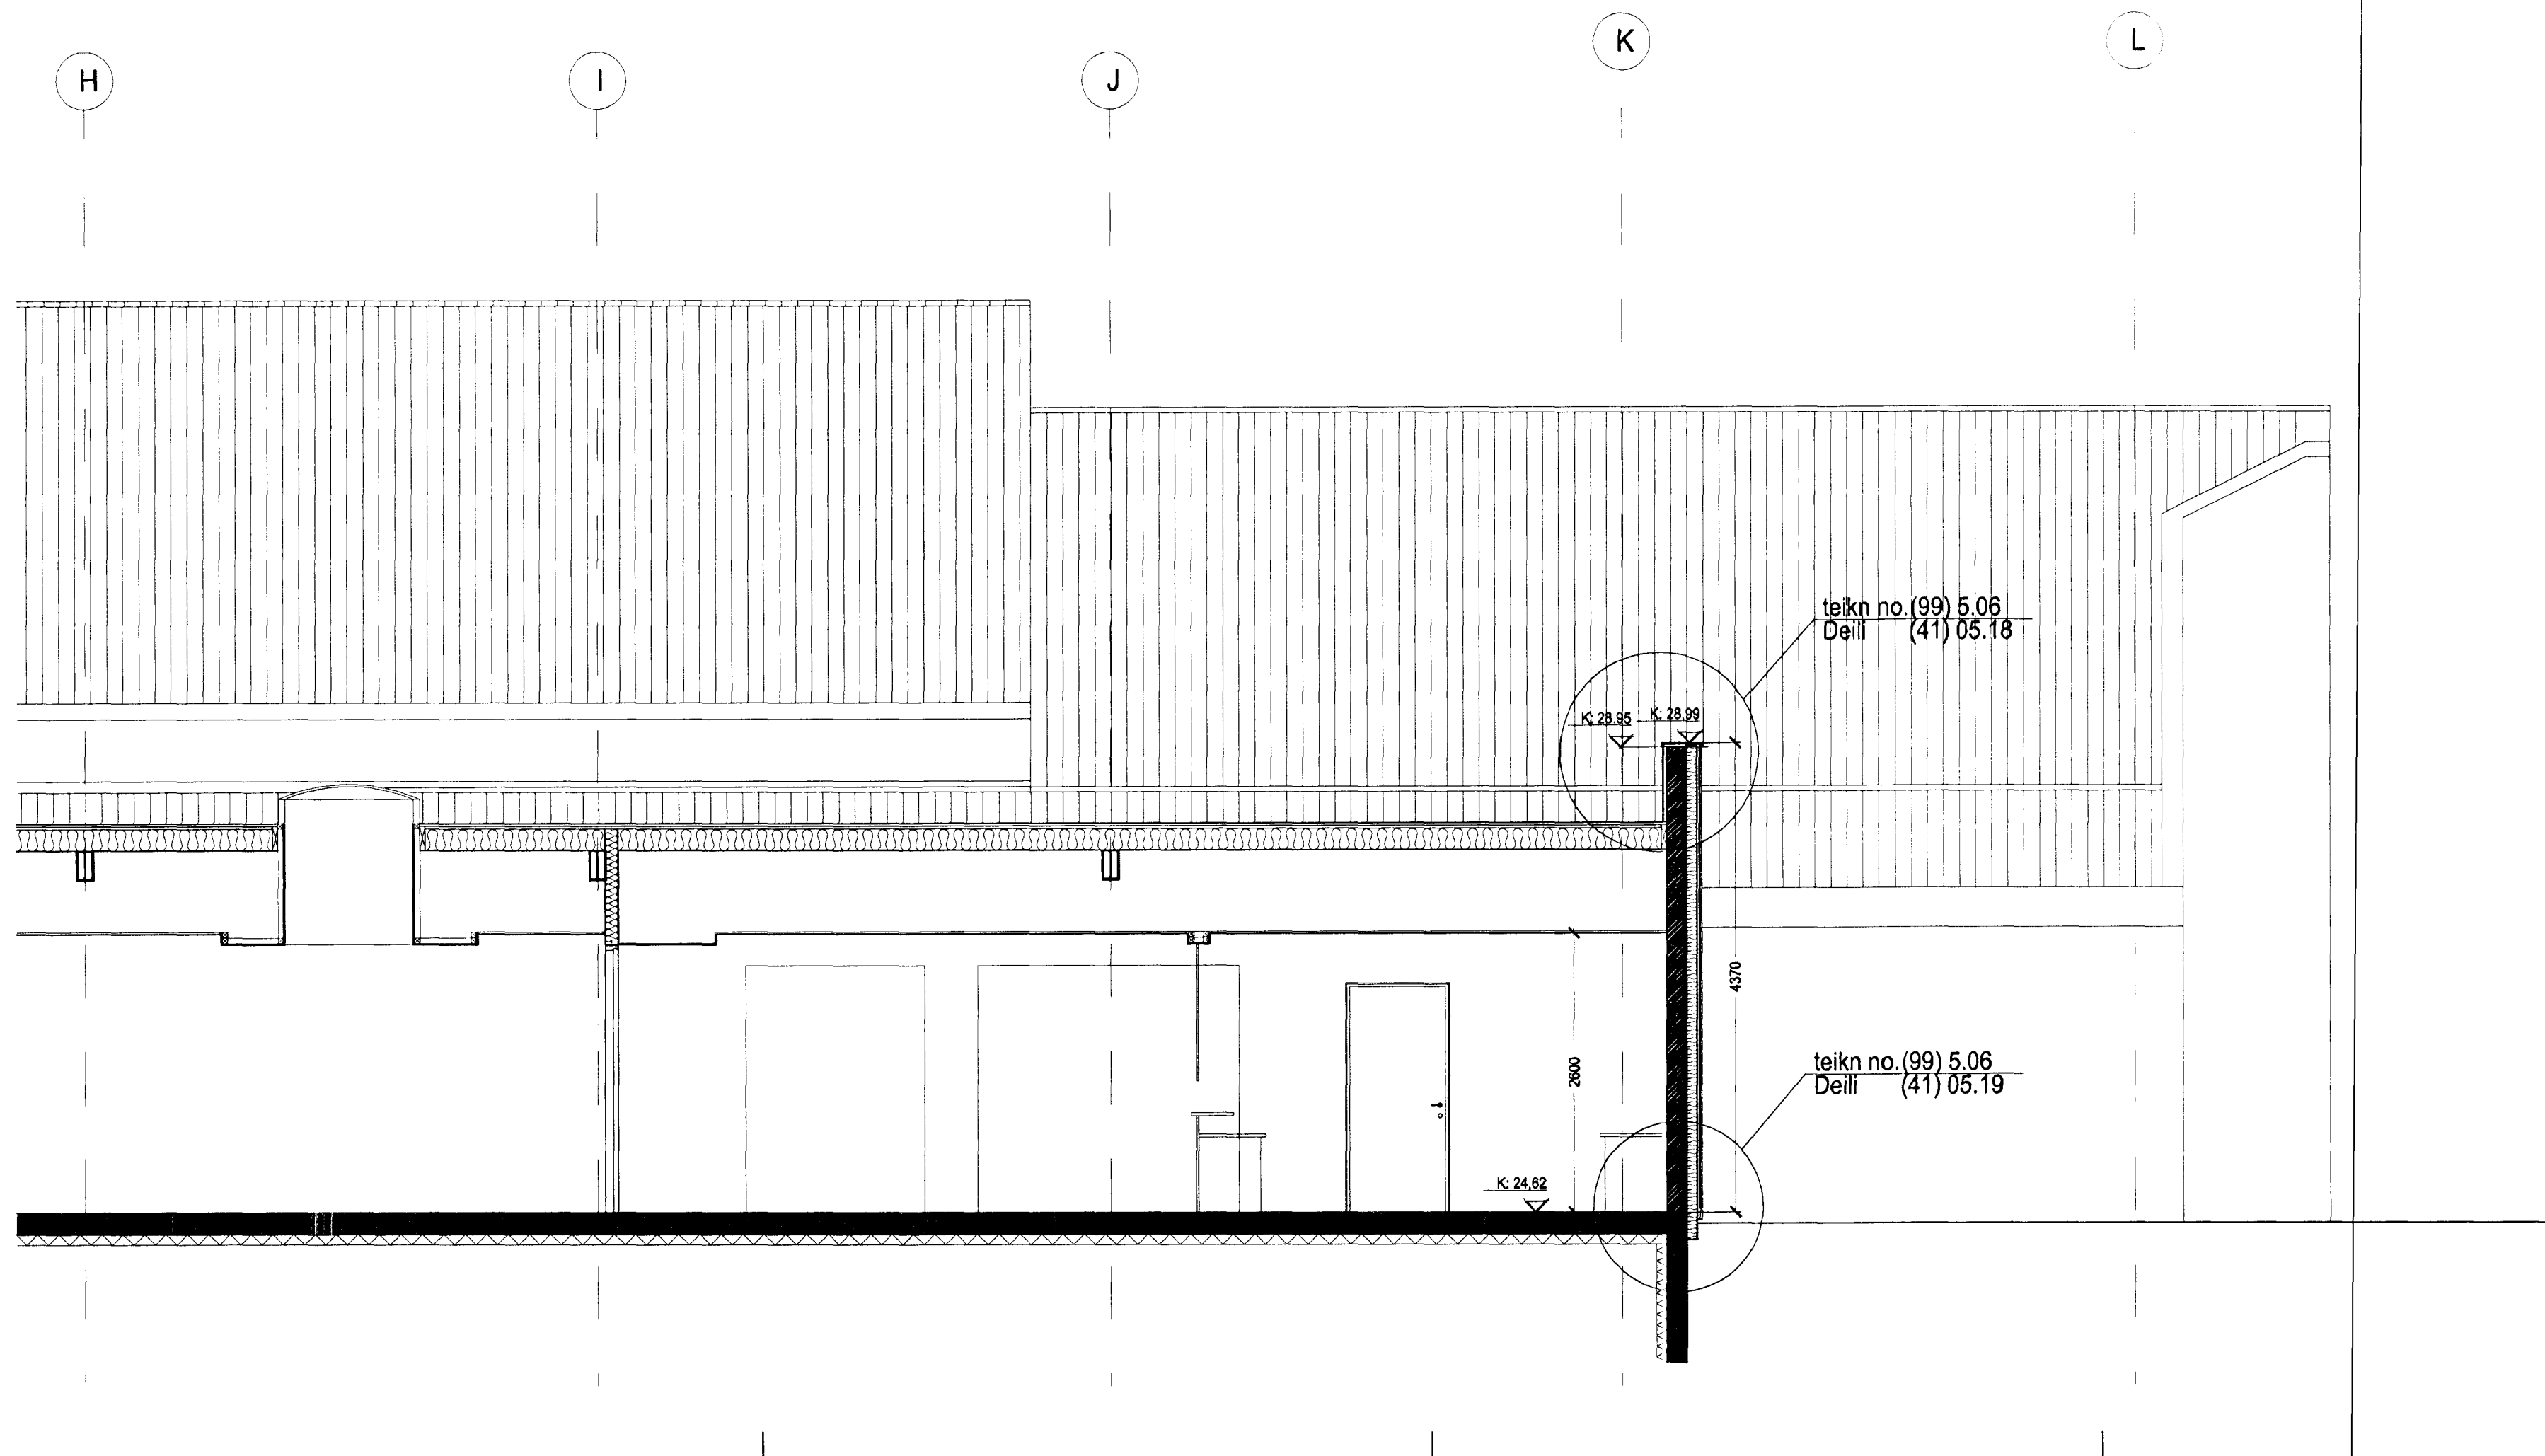

Sneiðing D-D

23.10.2002

A 01.04.2002. þé.í. ímringar og má  
bréft dags teiknað lýsing

**ARK ÍS** ehf  
arkitektar ráðgjafar

Adalsteinn Snorason arkitekt fól 161161-2769  
Egill Guðmundsson arkitekt fól 270152-8869  
Gísli Gíslason arkitekt fól 160657-4809