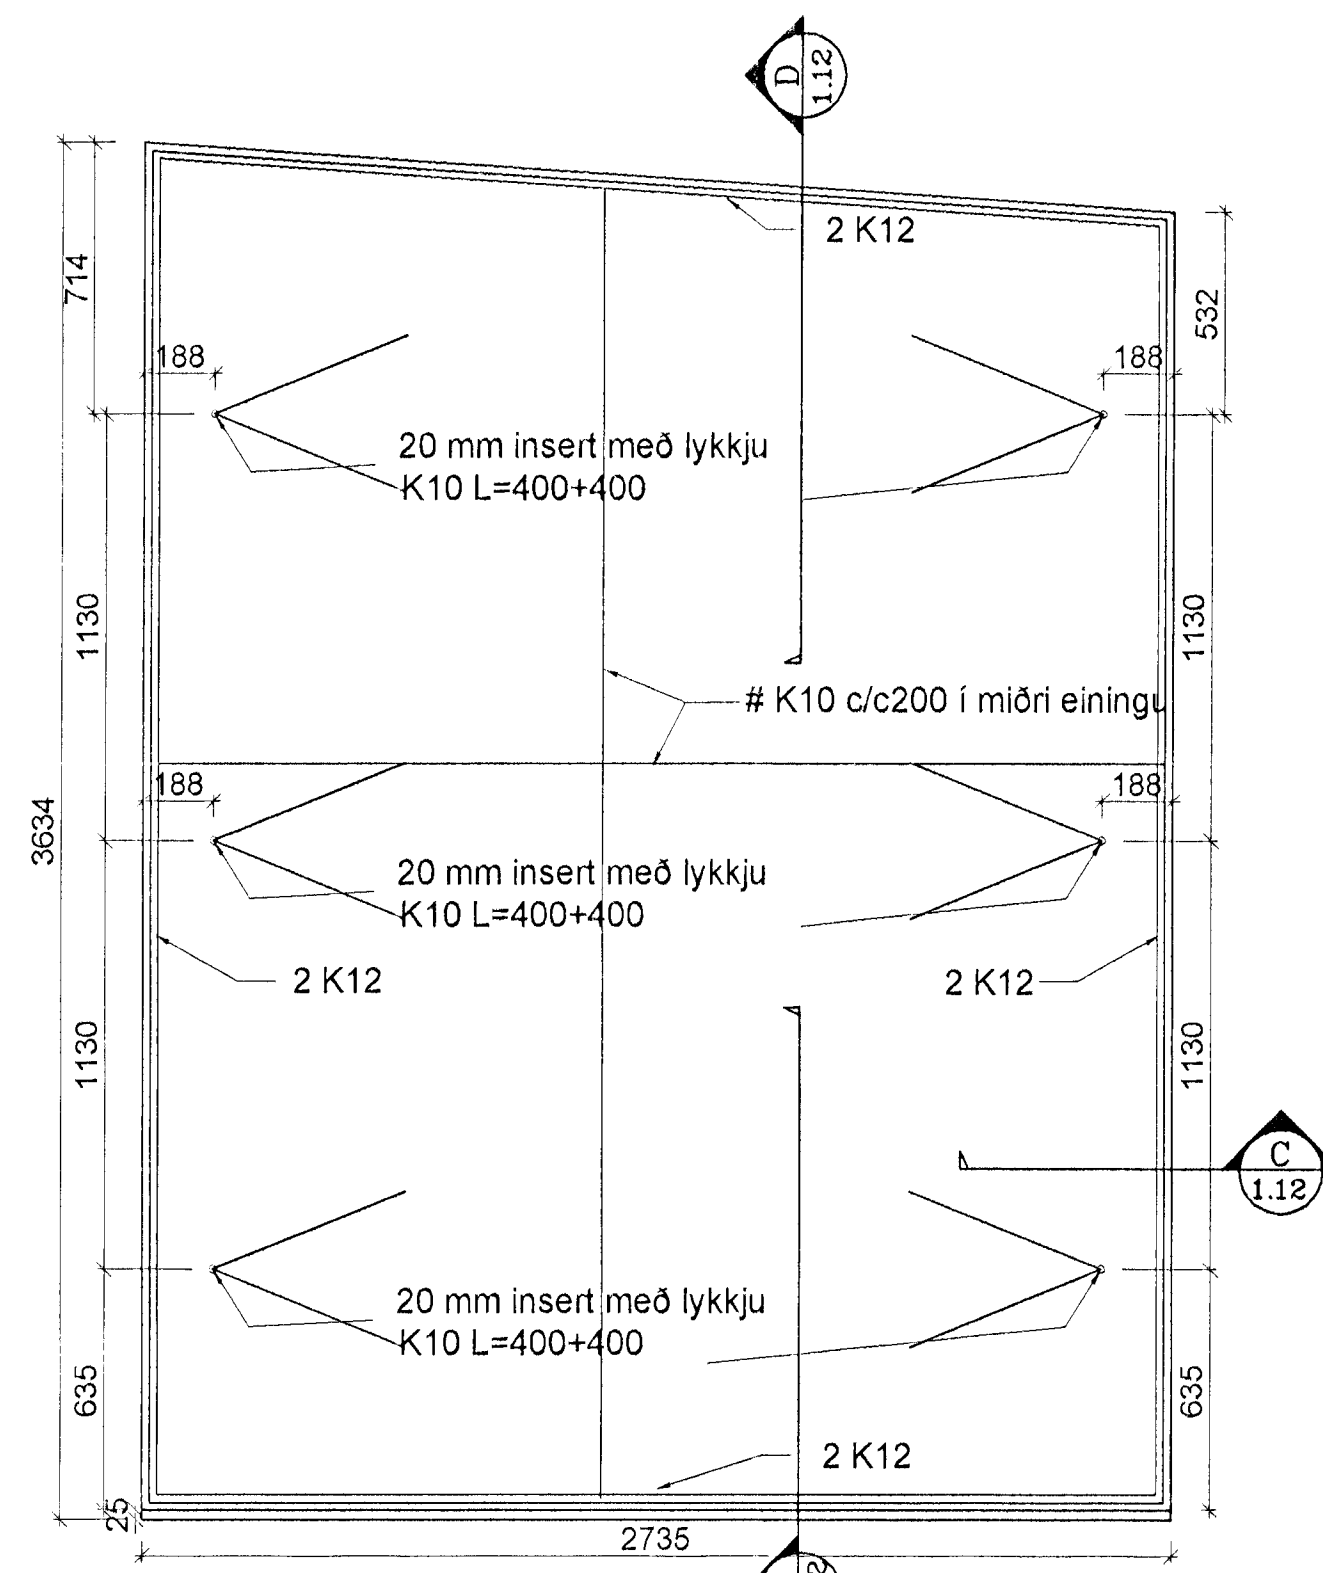

Veggeining G4

Veggeining G9 er spegilmynd G4 án gluggaops, G9' er spegilmynd G9

Veggeining G7

Veggeining G5

Veggeining G5' er eins og G5 nema deili B, sjá Deili B'

Veggeining G6, G6' er spegilmynd

Gaflar

Veggeiningar	Fjöldi
G1	2 stk
G1'	1 stk
G2	1 stk
G2'	1 stk
G3	6 stk
G3'	4 stk
G4	1 stk
G5	2 stk
G5'	2 stk
G6	1 stk
G6'	1 stk
G7	2 stk
G8	1 stk
G8'	1 stk
G9	2 stk
G9'	1 stk
G10	1 stk
G10'	1 stk
G11	1 stk
G11'	1 stk
G12	2 stk
G13	1 stk

Hannað Teiknað Sambykkt:
P.E. P.E. Kennitala 301255-4629

ÍPRÓTTAMÍÐSTÖÐ
HAUKAHLAUNI 1 HAFNARFIRÐI
BURÐARVIRKI
VEGGEININGAR G4 - G7
SMÍÐATEIKNINGAR

Mkv. 1:20 Teikn. nr. Verk nr. 116
Bláð nr. **B-1.15**

Áritun aðalhönnuðar: