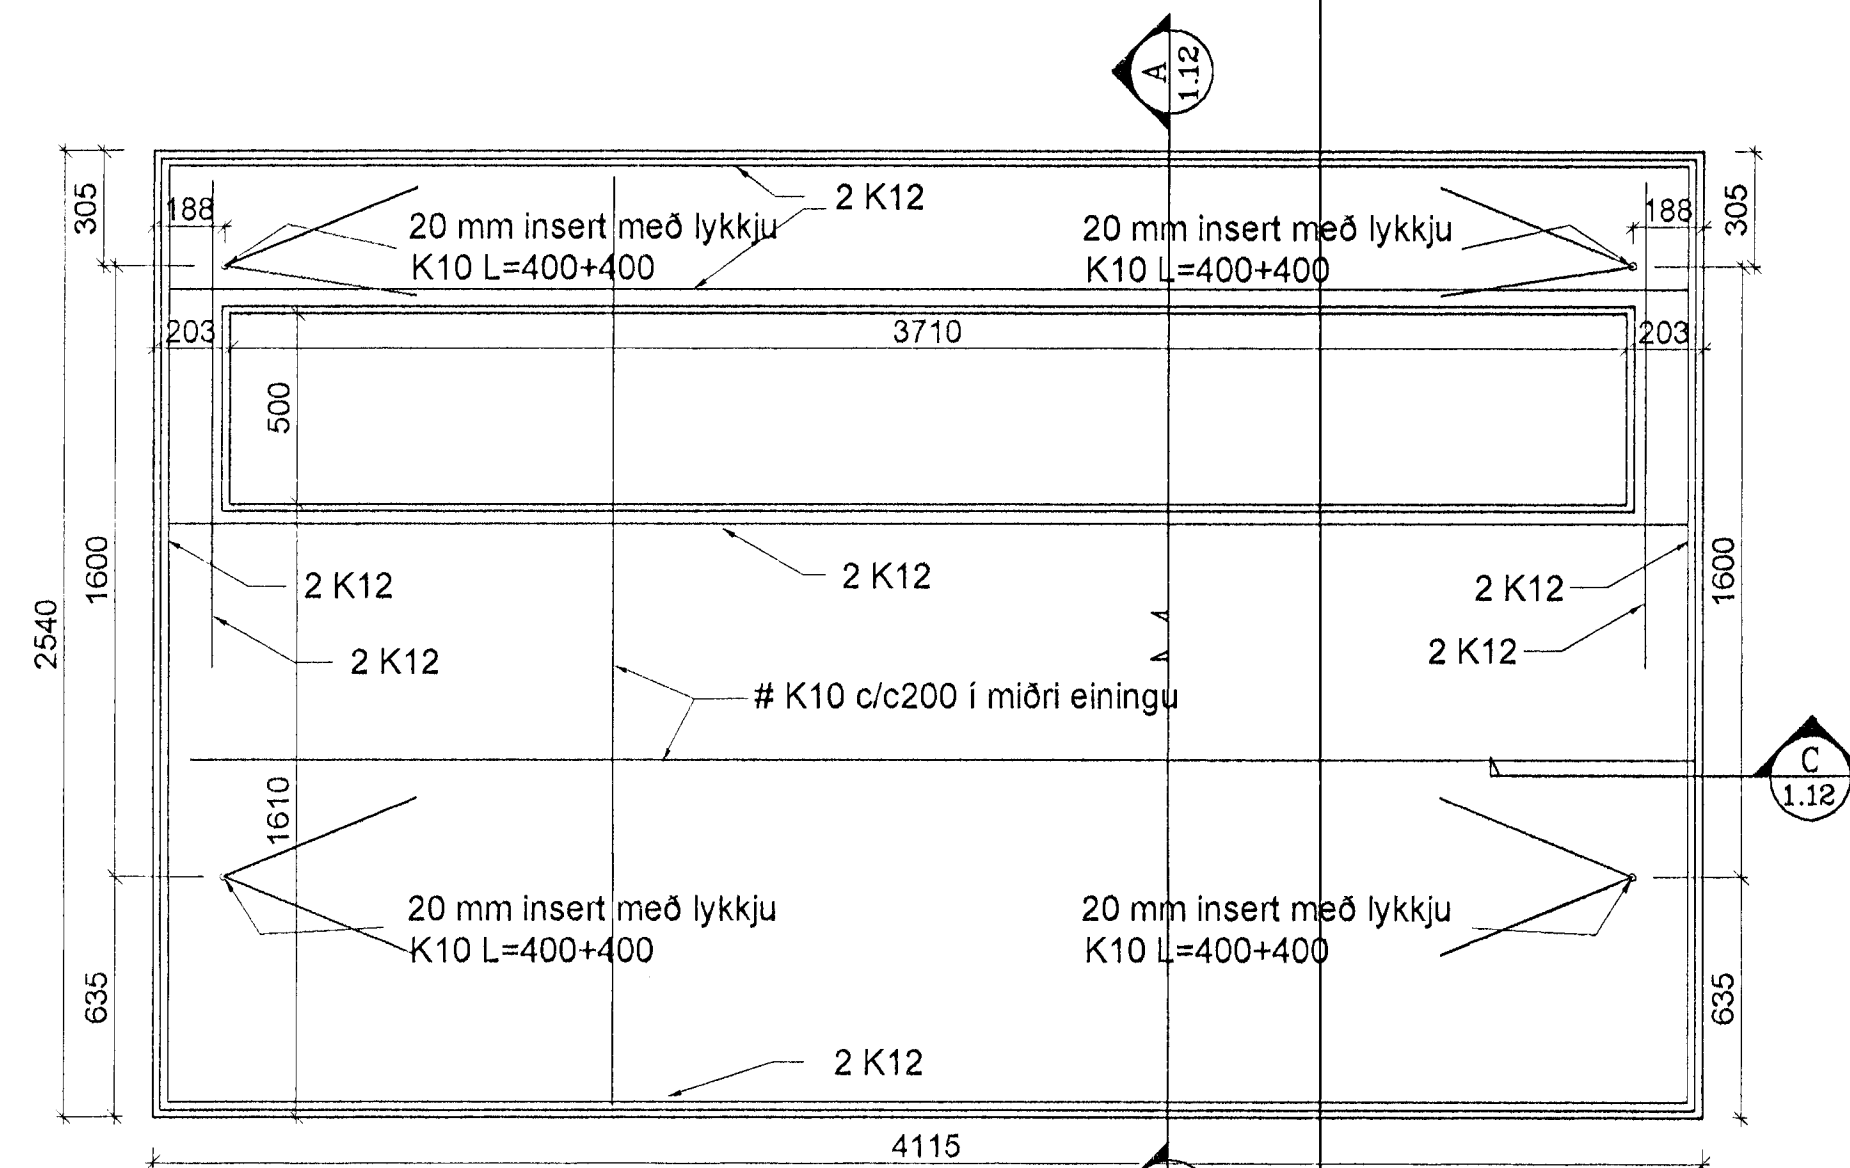

Veggeining G4

Veggeining G9 er spegilmynd G4 án gluggaops, G9' er spegilmynd G9

Veggeining G7

Veggeining G5

Veggeining G5' er eins og G5 nema deili B, sjá Deili B'

Veggeining G6, G6' er spegilmynd

Gaflar

Veggeiningar	Fjöldi
G1	2 stk
G1'	1 stk
G2	1 stk
G2'	1 stk
G3	6 stk
G3'	4 stk
G4	1 stk
G5	2 stk
G5'	2 stk
G6	1 stk
G6'	1 stk
G7	2 stk
G8	1 stk
G8'	1 stk
G9	2 stk
G9'	1 stk
G10	1 stk
G10'	1 stk
G11	1 stk
G11'	1 stk
G12	2 stk
G13	1 stk

Hannað Teiknað Sambykkt:
P.E. P.E. Kennitala 301255-4629

ÍPRÓTTAMÍÐSTÖÐ
HAUKAHLAUNI 1 HAFNARFIRÐI
BURÐARVIRKI
VEGGEININGAR G4 - G7
SMÍÐATEIKNINGAR

Mkv. 1:20 Teikn. nr. Verk nr. 116
Bláð nr. **B-1.15**

Áritun aðalhönnuðar: