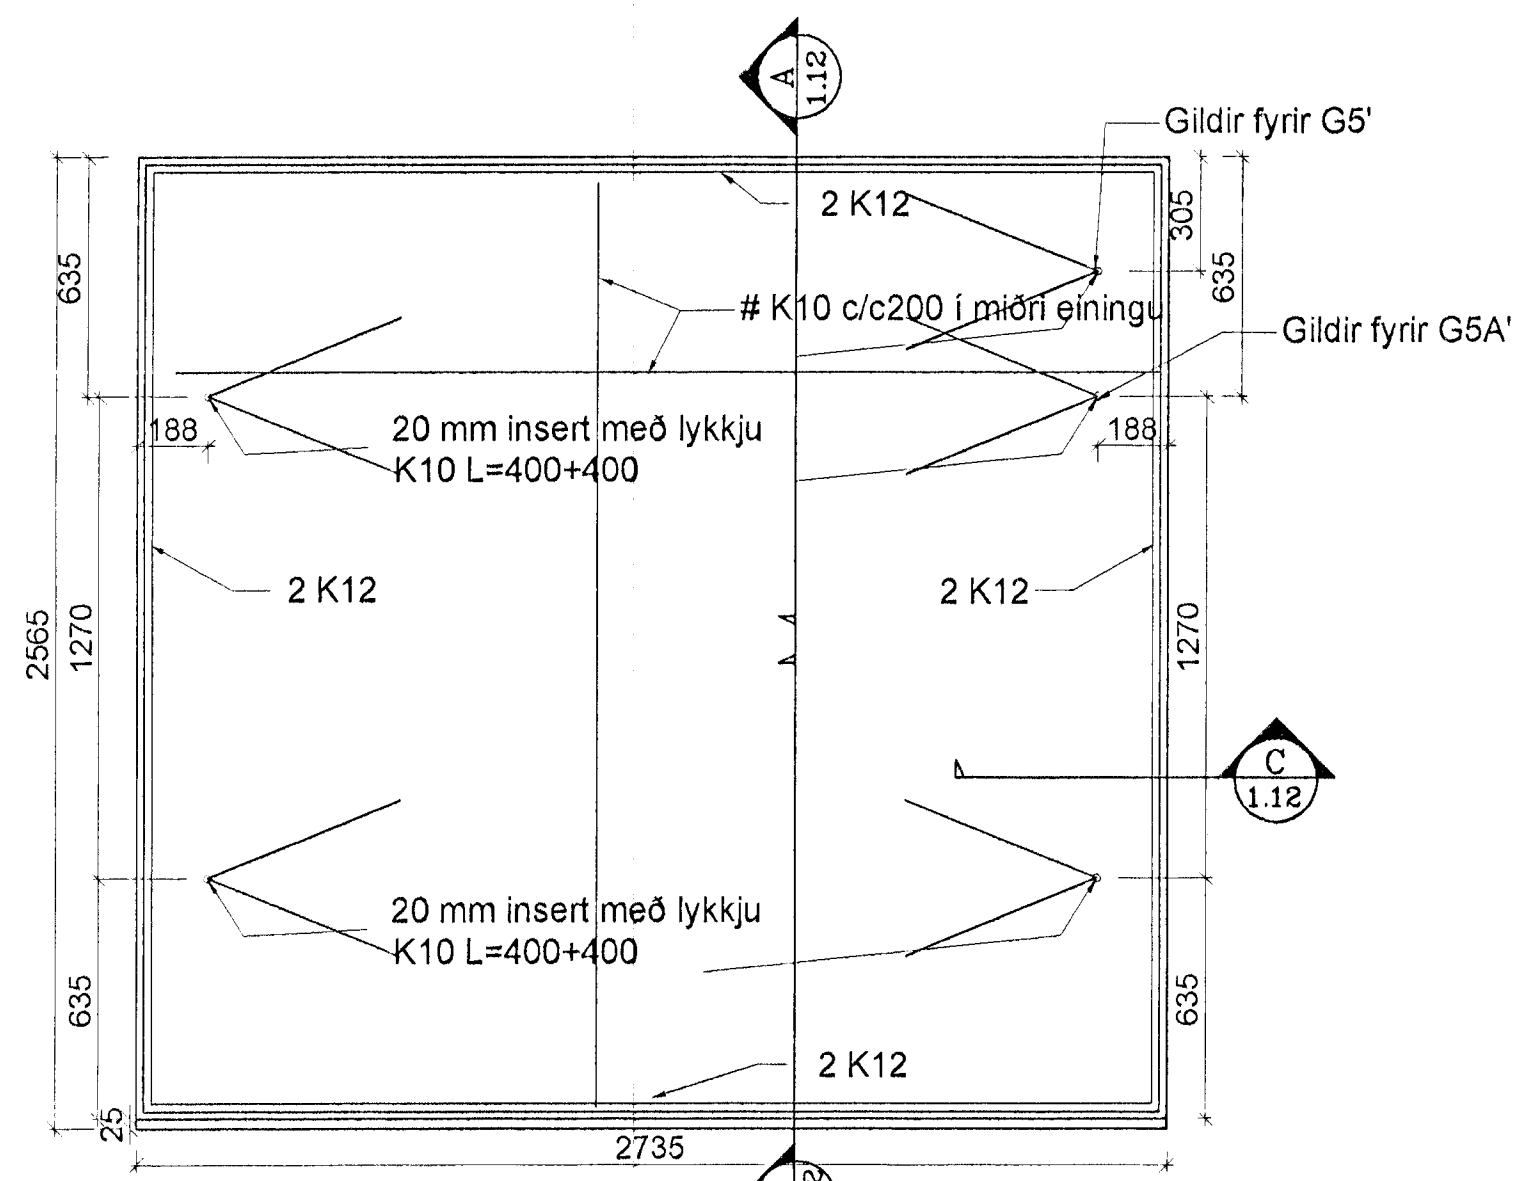

Veggeining G4

Veggeining G9 er spegilmynd G4 án gluggaops, G9' er spegilmynd G9

Veggeining G7

Veggeining G5

Veggeining G5' er eins og G5 nema deili B, sjá Deili B'

Veggeining G6, G6' er spegilmynd

Gaflar

Veggeiningar	Fjöldi
G1	2 stk
G1'	1 stk
G2	1 stk
G2'	1 stk
G3	6 stk
G3'	4 stk
G4	1 stk
G5	2 stk
G5'	2 stk
G6	1 stk
G6'	1 stk
G7	2 stk
G8	1 stk
G8'	1 stk
G9	2 stk
G9'	1 stk
G10	1 stk
G10'	1 stk
G11	1 stk
G11'	1 stk
G12	2 stk
G13	1 stk

Hannað Teiknað Sambykkt:
P.E. P.E. Kennitala 301255-4629

ÍPRÓTTAMÍÐSTÖÐ
HAUKAHLAUNI 1 HAFNARFIRÐI
BURÐARVIRKI
VEGGEININGAR G4 - G7
SMÍÐATEIKNINGAR

Mkv. 1:20 Teikn. nr. Verk nr. 116
Bláð nr. **B-1.15**

Áritun aðalhönnuðar: