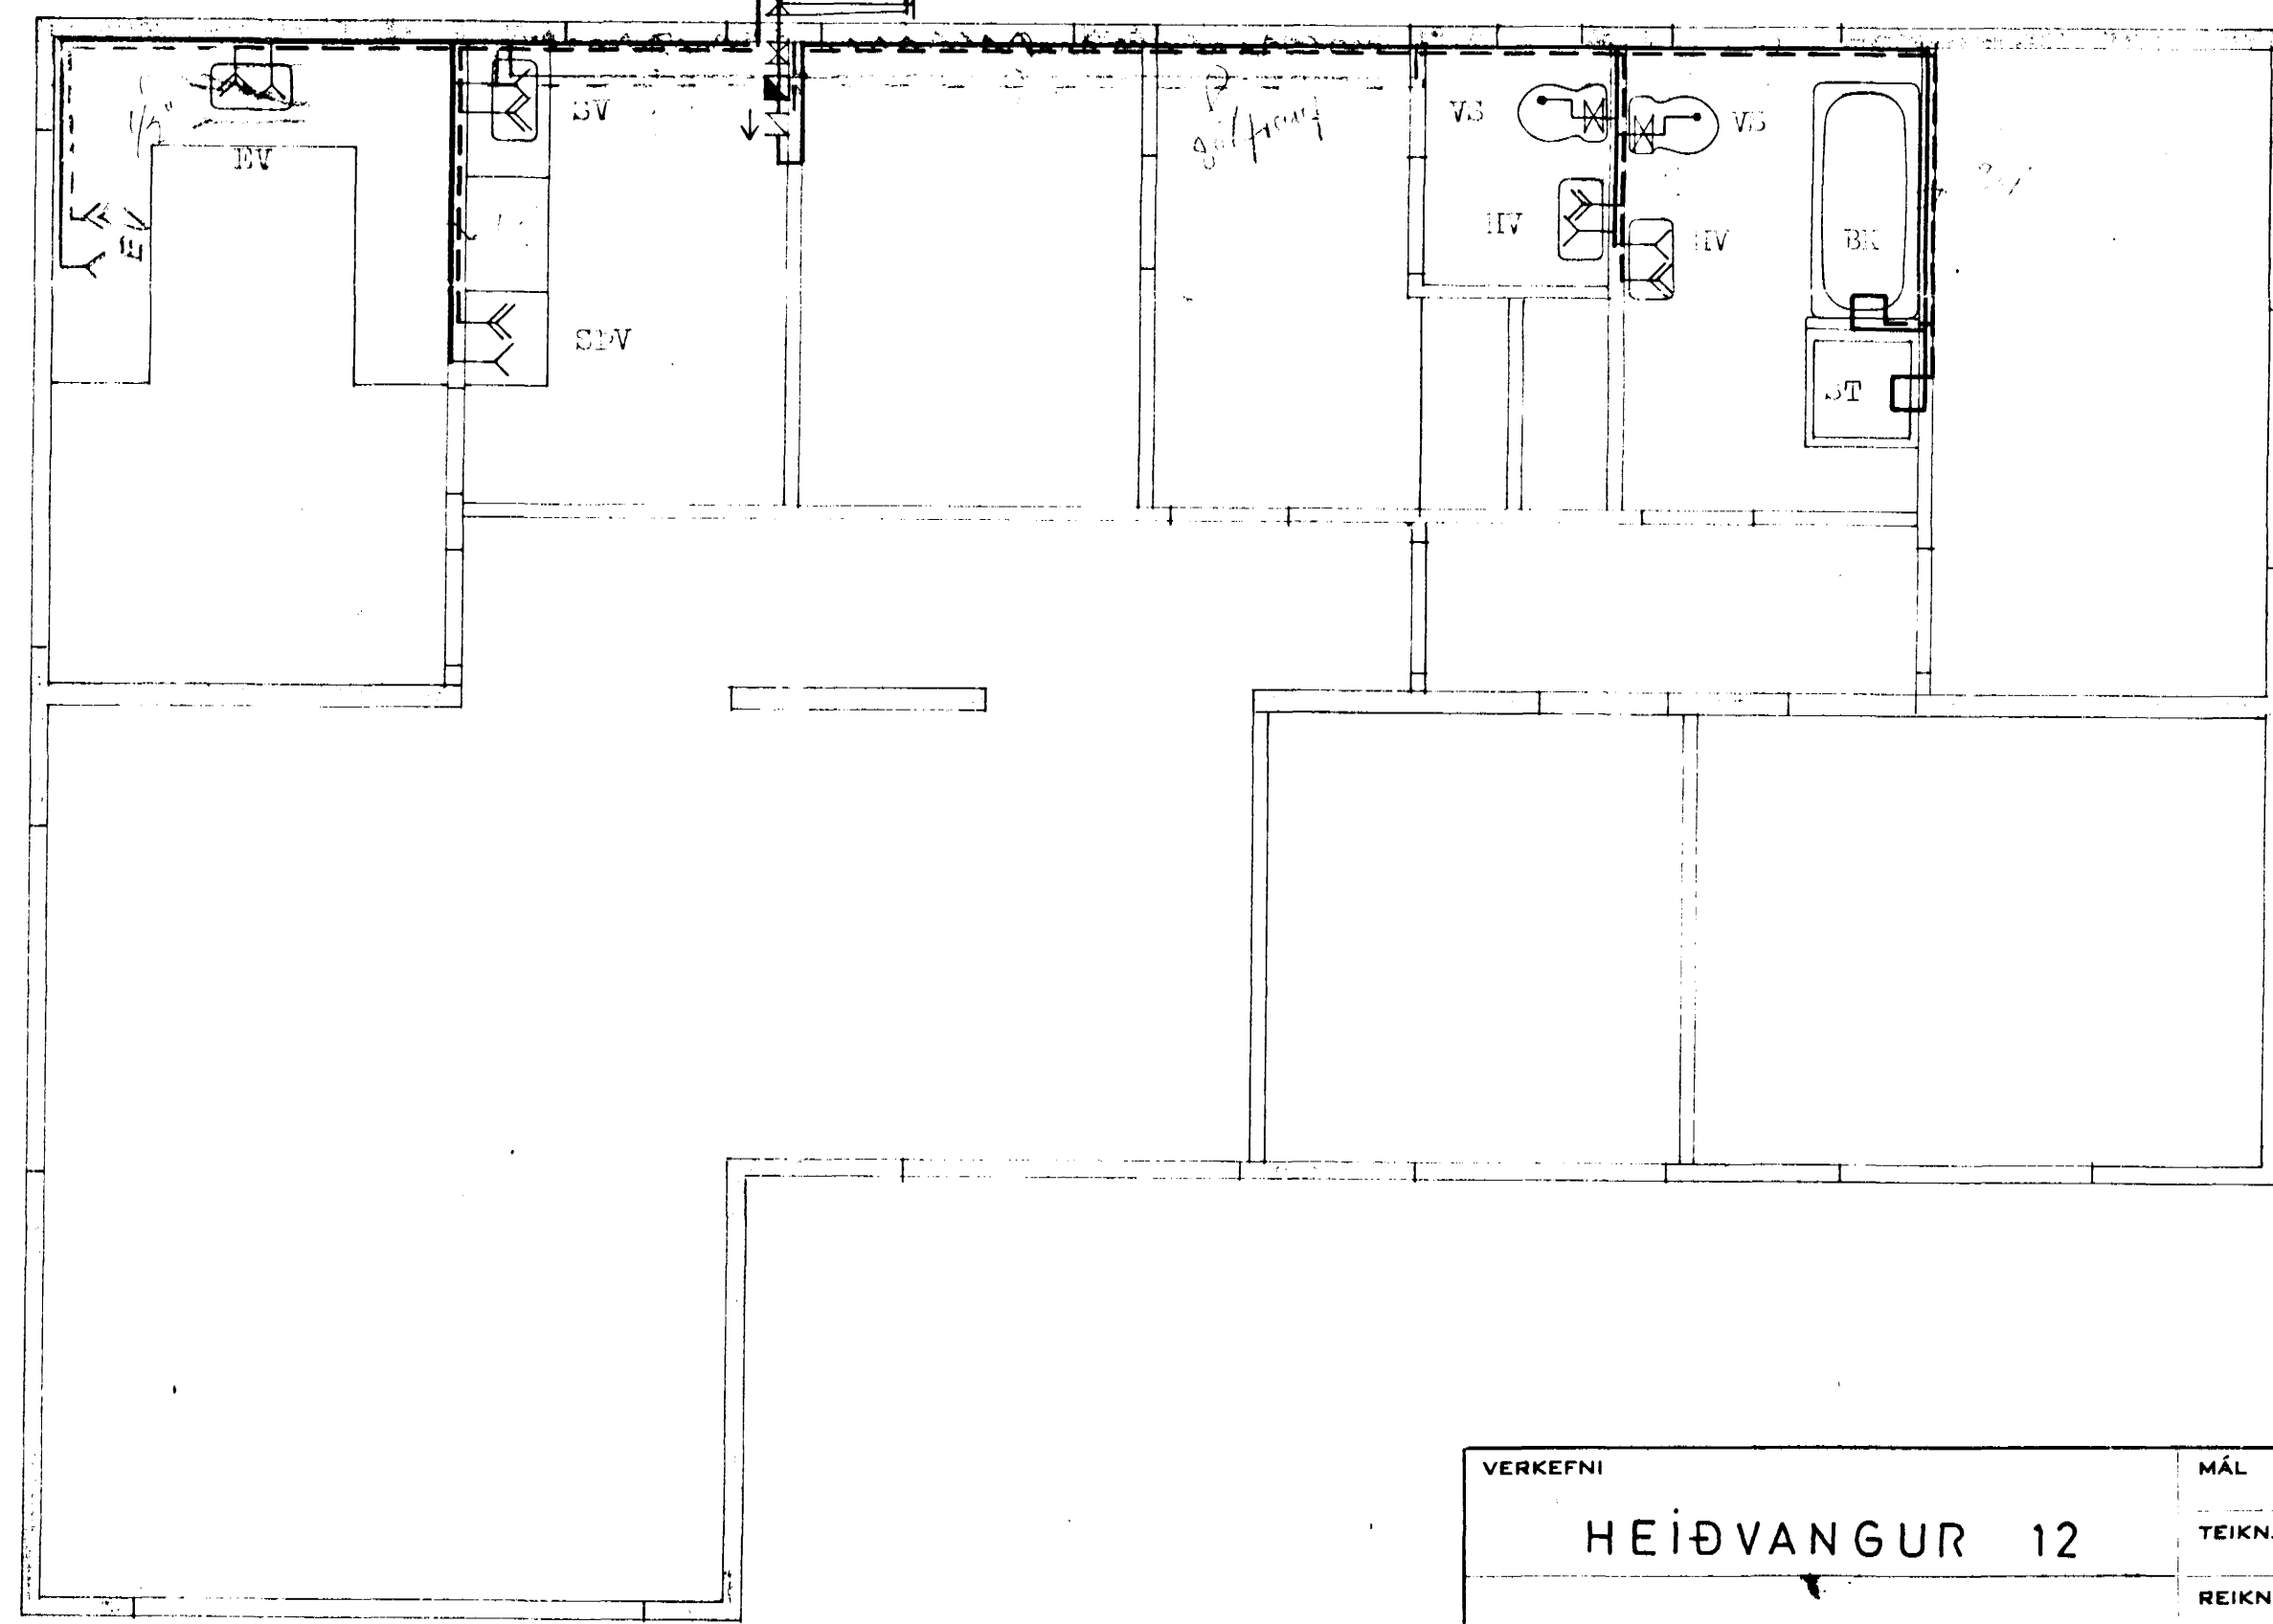

1 2" PL.

25 (1')

ABSKRIFNING 1:500

VERKEFNI	MÁL : 0 1:00	DAGS. 12
HEIÐVANGUR 12	TEIKN.	BR.
VAFSDÓTTIR RÚM	REIKN.	VERK NR. 128
GUDNI ÞÓRÐARSON BORGARTÚNI 29	SAMP. <i>sp.</i>	TEIKN NR. 402
		SÍMI 14185