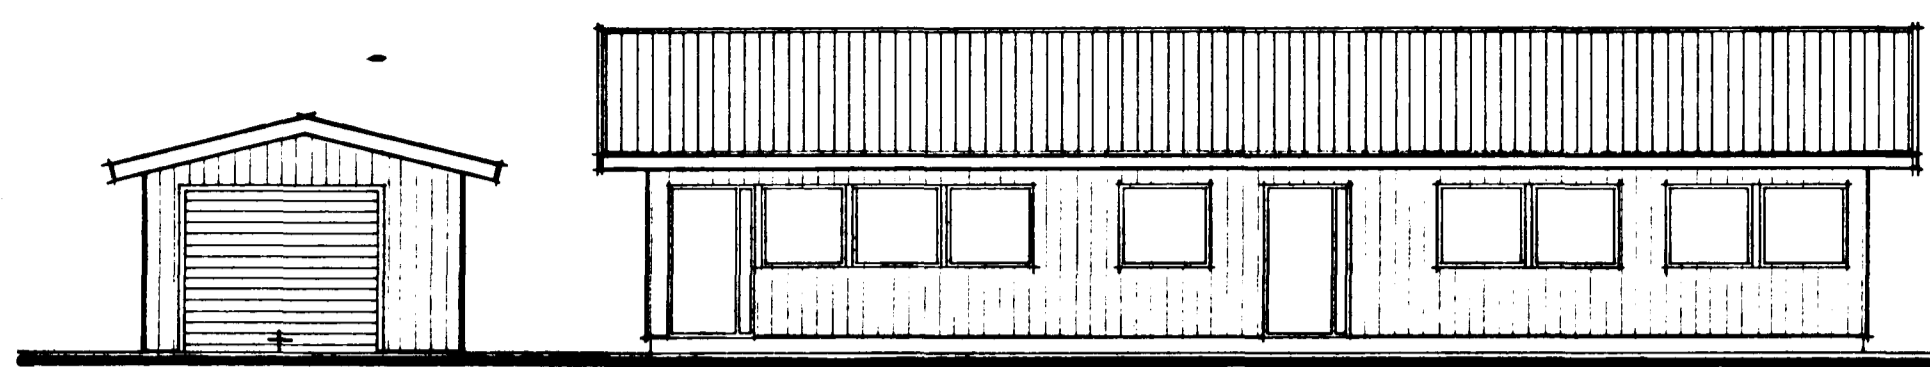

NORÐUR.

AFSTÖÐUMYND.

Samþykkt á fundi bygginga-
nefndar þ. 1816 1987

BYGGINGAFULLTRÚINN
Í HAFNARFIRÐI

E. Einarsson

Ástíð: Samþráðing myndanna

PRÚTTÓFLATARMÁL BILGEYMSLU	35 m²
BRÚTTÓRÚMMÁL BILGEYMSLU	97 m³
FLATARMÁL HÚSS	122 m²
RÚMMÁL HÚSS	407 m³
STÆÐ LÓÐAR	861 m²
NÝTT NÝTINGA, HLUTFALL	0,18

HÚSNÆÐISSTOFNUN
RÍKISINS LAUGAVEGI 77, REYKJAVÍK
SÍMI 28500

VERK NR. SÉRTEIKNING. TEIKN. NR.

HEIÐVANGUR 28. HAFNARFIRÐI.

HÚSTEIKNING: BILGEYMSLA
GRUNNMYND, SNEIÐING OG ÚTLITSMYNDIR
AFSTÖÐUMYND.

HANNAÐ	B. R. H.	STAÐFERT	
REIKNAD		YFIRFARID	
TEIKNAD	S. H.		
KVARDI	1:100, 1:500.		

Sigurðing Einarsson JÚNÍ '87
Björgvin R. Hjalmarsson