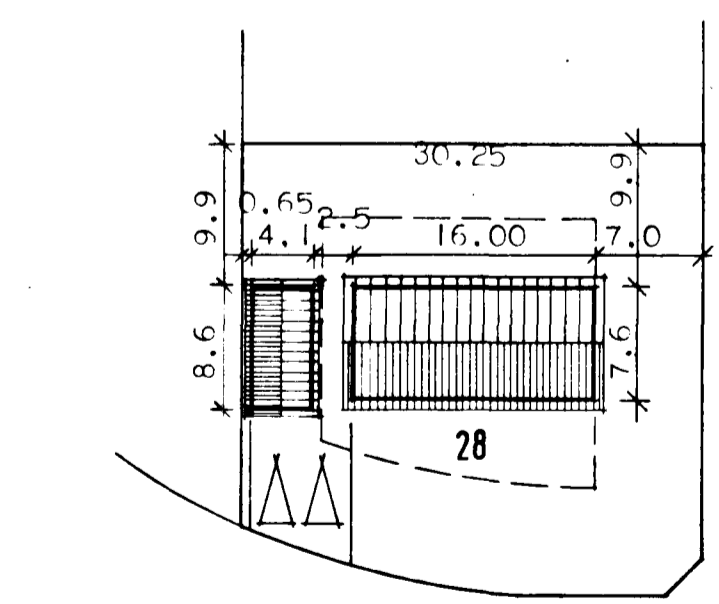

AFSTÖÐUMYND.

Samþykkt á fundi bygginga-
nefndar þ. 1816 1987

BYGGINGAFULLTRÚINN
Í HAFNARFIRÐI

E. Einarsson

Ástíð: Samþráðing myndanna

PRÚTTÓFLATARMÁL BILGEYMSLU	35 m ²
BRÚTTÓRÚMMÁL BILGEYMSLU	97 m ³
FLATARMÁL HÚSS	122 m ²
RÚMMÁL HÚSS	407 m ³
STÆÐ LÓÐAR	861 m ²
NÝTT NÝTINGA, HLUTFALL	0,18