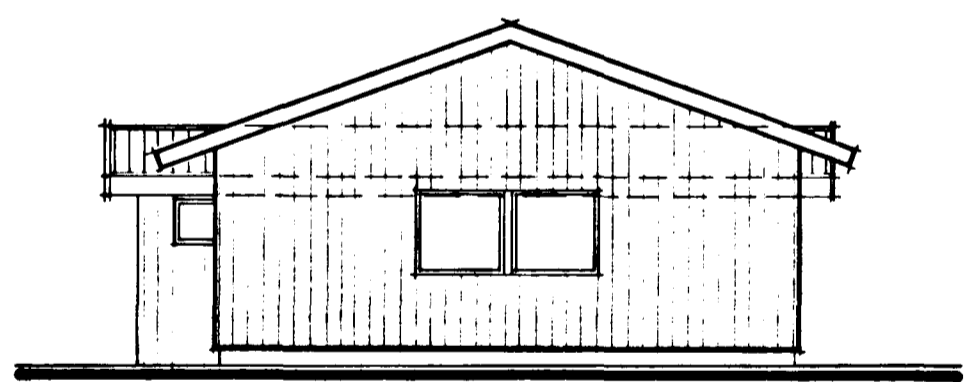

VESTUR.

AFSTÖÐUMYND.

Samþykkt á fundi bygginga-
nefndar þ. 1816 1987

BYGGINGAFULLTRÚINN
Í HAFNARFIRÐI

E. Einarsson

Ástíð: Samþráðing myndanna

PRÚTTÓFLATARMÁL BILGEYMSLU	35 m²
BRÚTTÓRÚMMÁL BILGEYMSLU	97 m³
FLATARMÁL HÚSS	122 m²
RÚMMÁL HÚSS	407 m³
STÆÐ LÓÐAR	861 m²
NÝTT NÝTINGA, HLUTFALL	0,18

HÚSNÆÐISSTOFNUN
RÍKISINS LAUGAVEGI 77, REYKJAVÍK
SÍMI 28500

VERK NR. SÉRTEIKNING. TEIKN. NR.

HEIÐVANGUR 28. HAFNARFIRÐI.

HÚSTEIKNING: BILGEYMSLA
GRUNNMYND, SNEIÐING OG ÚTLITSMYNDIR
AFSTÖÐUMYND.

HANNAÐ	B. R. H.	STAÐFERT	
REIKNAD		YFIRFARID	
TEIKNAD	S. H.		
KVARDI	1:100, 1:500.		

Sigurðing Einarsson JÚNÍ '87
Björgvin R. Hjalmarsson