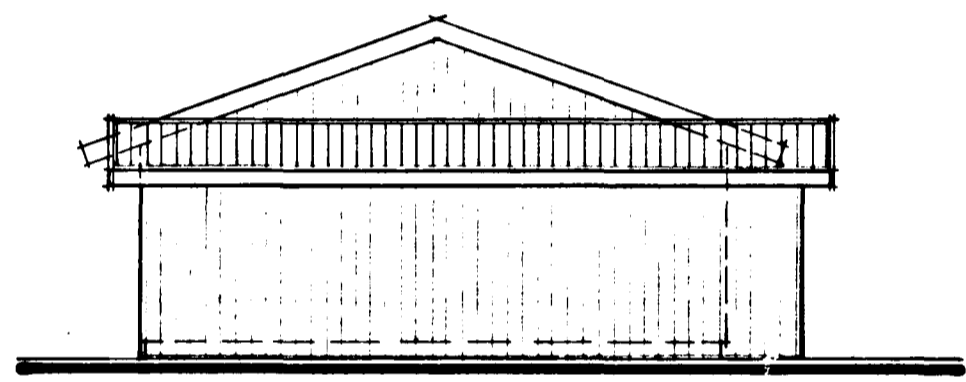

AUSTUR.

AFSTÖÐUMYND.

Samþykkt á fundi bygginga-
nefndar þ. 1816 1987

BYGGINGAFULLTRÚINN
Í HAFNARFIRÐI

E. Einarsson

Ástíð: Samþráðing myndanna

PRÚTTÓFLATARMÁL BILGEYMSLU	35 m²
BRÚTTÓRÚMMÁL BILGEYMSLU	97 m³
FLATARMÁL HÚSS	122 m²
RÚMMÁL HÚSS	407 m³
STÆÐ LÓÐAR	861 m²
NÝTT NÝTINGA, HLUTFALL	0,18

HÚSNÆÐISSTOFNUN
RÍKISINS LAUGAVEGI 77, REYKJAVÍK
SÍMI 28500

VERK NR. SÉRTEIKNING. TEIKN. NR.

HEIÐVANGUR 28. HAFNARFIRÐI.

HÚSTEIKNING: BILGEYMSLA
GRUNNMYND, SNEIÐING OG ÚTLITSMYNDIR
AFSTÖÐUMYND.

HANNAÐ	B. R. H.	STAÐFERT	
REIKNAD		YFIRFARID	
TEIKNAD	S. H.		
KVARDI	1:100, 1:500.		

Sigurðing Einarsson JÚNÍ '87
Björgvin R. Hjalmarsson