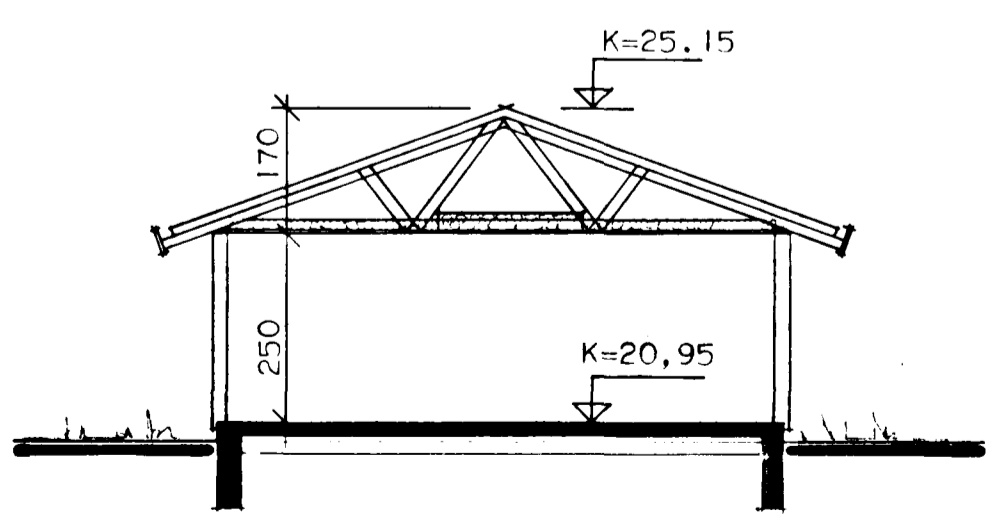

SNEIÐING.

AFSTÖÐUMYND.

Samþykkt á fundi bygginga-
nefndar þ. 1816 1987

BYGGINGAFULLTRÚINN
Í HAFNARFIRÐI

E. Einarsson

Ástíð: Samþráðing myndanna

PRÚTTÓFLATARMÁL BILGEYMSLU	35 m²
BRÚTTÓRÚMMÁL BILGEYMSLU	97 m³
FLATARMÁL HÚSS	122 m²
RÚMMÁL HÚSS	407 m³
STÆÐ LÓÐAR	861 m²
NÝTT NÝTINGA, HLUTFALL	0,18

HÚSNÆÐISSTOFNUN
RÍKISINS LAUGAVEGI 77, REYKJAVÍK
SÍMI 28500

VERK NR. SÉRTEIKNING. TEIKN. NR.

HEIÐVANGUR 28. HAFNARFIRÐI.

HÚSTEIKNING: BILGEYMSLA
GRUNNMYND, SNEIÐING OG ÚTLITSMYNDIR
AFSTÖÐUMYND.

HANNAÐ	B. R. H.	STAÐFERT	
REIKNAD		YFIRFARID	
TEIKNAD	S. H.		
KVARDI	1:100, 1:500.		

Sigurðing Einarsson JÚNÍ '87
Björgvin R. Hjalmarsson