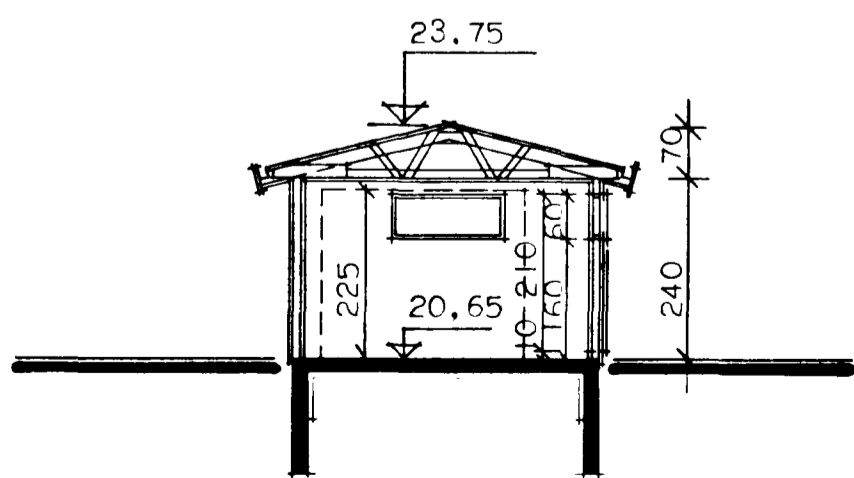

SNEIÐING

AFSTÖÐUMYND.

Samþykkt á fundi bygginga-
nefndar þ. 1816 1987

BYGGINGAFULLTRÚINN
Í HAFNARFIRÐI

E. Einarsson

Ástíð: Samþráðing myndanna

PRÚTTÓFLATARMÁL BILGEYMSLU	35 m²
BRÚTTÓRÚMMÁL BILGEYMSLU	97 m³
FLATARMÁL HÚSS	122 m²
RÚMMÁL HÚSS	407 m³
STÆÐ LÓÐAR	861 m²
NÝTT NÝTINGA, HLUTFALL	0,18

HÚSNÆÐISSTOFNUN
RÍKISINS LAUGAVEGI 77, REYKJAVÍK
SÍMI 28500

VERK NR. SÉRTEIKNING. TEIKN. NR.

HEIÐVANGUR 28. HAFNARFIRÐI.

HÚSTEIKNING: BILGEYMSLA
GRUNNMYND, SNEIÐING OG ÚTLITSMYNDIR
AFSTÖÐUMYND.

HANNAÐ	B. R. H.	STAÐFERT	
REIKNAD		YFIRFARID	
TEIKNAD	S. H.		
KVARDI	1:100, 1:500.		

Sigurðing Einarsson JÚNÍ '87
Björgvin R. Hjalmarsson