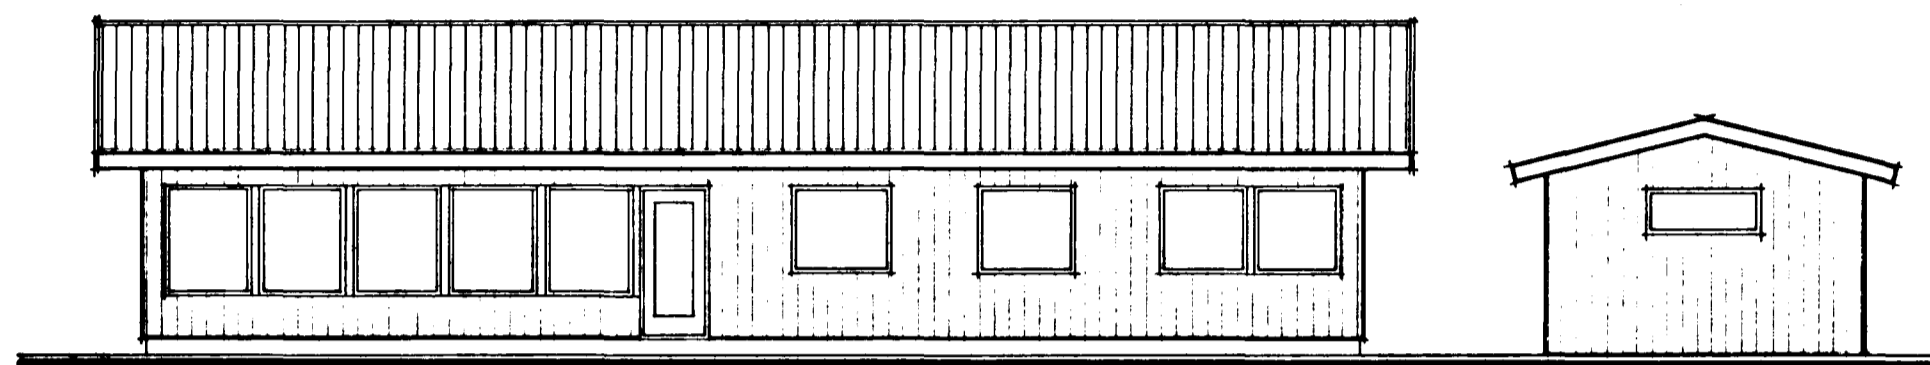

SUÐUR.

AFSTÖÐUMYND.

Samþykkt á fundi bygginga-
nefndar þ. 1816 1987

BYGGINGAFULLTRÚINN
Í HAFNARFIRÐI

E. Einarsson

Ástíð: Samþráðing myndanna

PRÚTTÓFLATARMÁL BILGEYMSLU	35 m²
BRÚTTÓRÚMMÁL BILGEYMSLU	97 m³
FLATARMÁL HÚSS	122 m²
RÚMMÁL HÚSS	407 m³
STÆÐ LÓÐAR	861 m²
NÝTT NÝTINGA, HLUTFALL	0,18

HÚSNÆÐISSTOFNUN
RÍKISINS LAUGAVEGI 77, REYKJAVÍK
SÍMI 28500

VERK NR. SÉRTEIKNING. TEIKN. NR.

HEIÐVANGUR 28. HAFNARFIRÐI.

HÚSTEIKNING: BILGEYMSLA
GRUNNMYND, SNEIÐING OG ÚTLITSMYNDIR
AFSTÖÐUMYND.

HANNAÐ	B. R. H.	STAÐFERT	
REIKNAD		YFIRFARID	
TEIKNAD	S. H.		
KVARDI	1:100, 1:500.		

Sigurðing Einarsson JÚNÍ '87
Björgvin R. Hjalmarsson