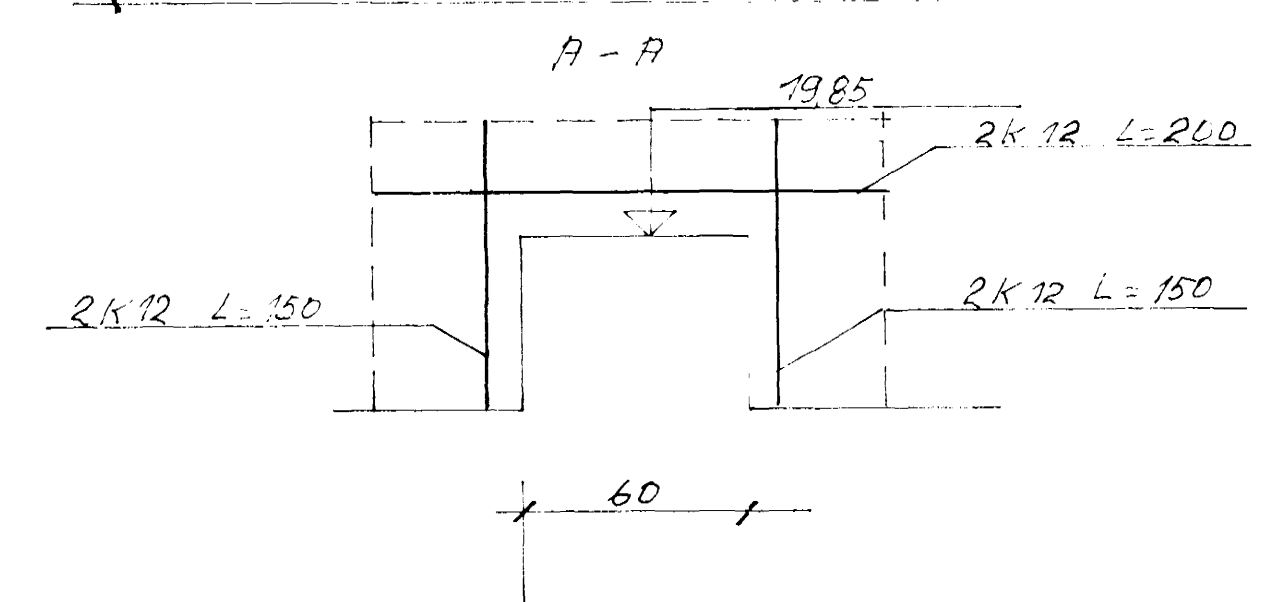

GOLFHEÐ 20,95
 PLÖTUHEÐ 20,75
 HÆÐ UNDIR SÓR KUL 19,35

SKÝRINGAR

- SKOLPLÖGN
- - - - - VATNSHEIMED
- RENNIDKI MED SPINDLI
- - - - - REGNVATNSLÖGN
- 1 3" PLASTAÐR FYRIR RAFMAGNSINNTAK SKILIST Í HÆÐ 25CM YFIR PLÖTU
- 2 HÆÐ Á STÚT SKILIST Í HÆÐ 30CM UNDIR PLÖTUHEÐ
- 3 HÆÐ Á STÚTUM SKILIST 28CM YFIR PLÖTU
- 4 og 5 HÆÐ Í STÚTUM SKILIST Í HÆÐ 10CM UNDIR PLÖTUHEÐ
- 6 HÆÐ Á STÚT SKILIST Í HÆÐ 28CM YFIR PLÖTUHEÐ
- 7 STEINRÖR Ø 100 FYRIR VATNSLÖGN LEGGIST ÚT FYRIR VEGG