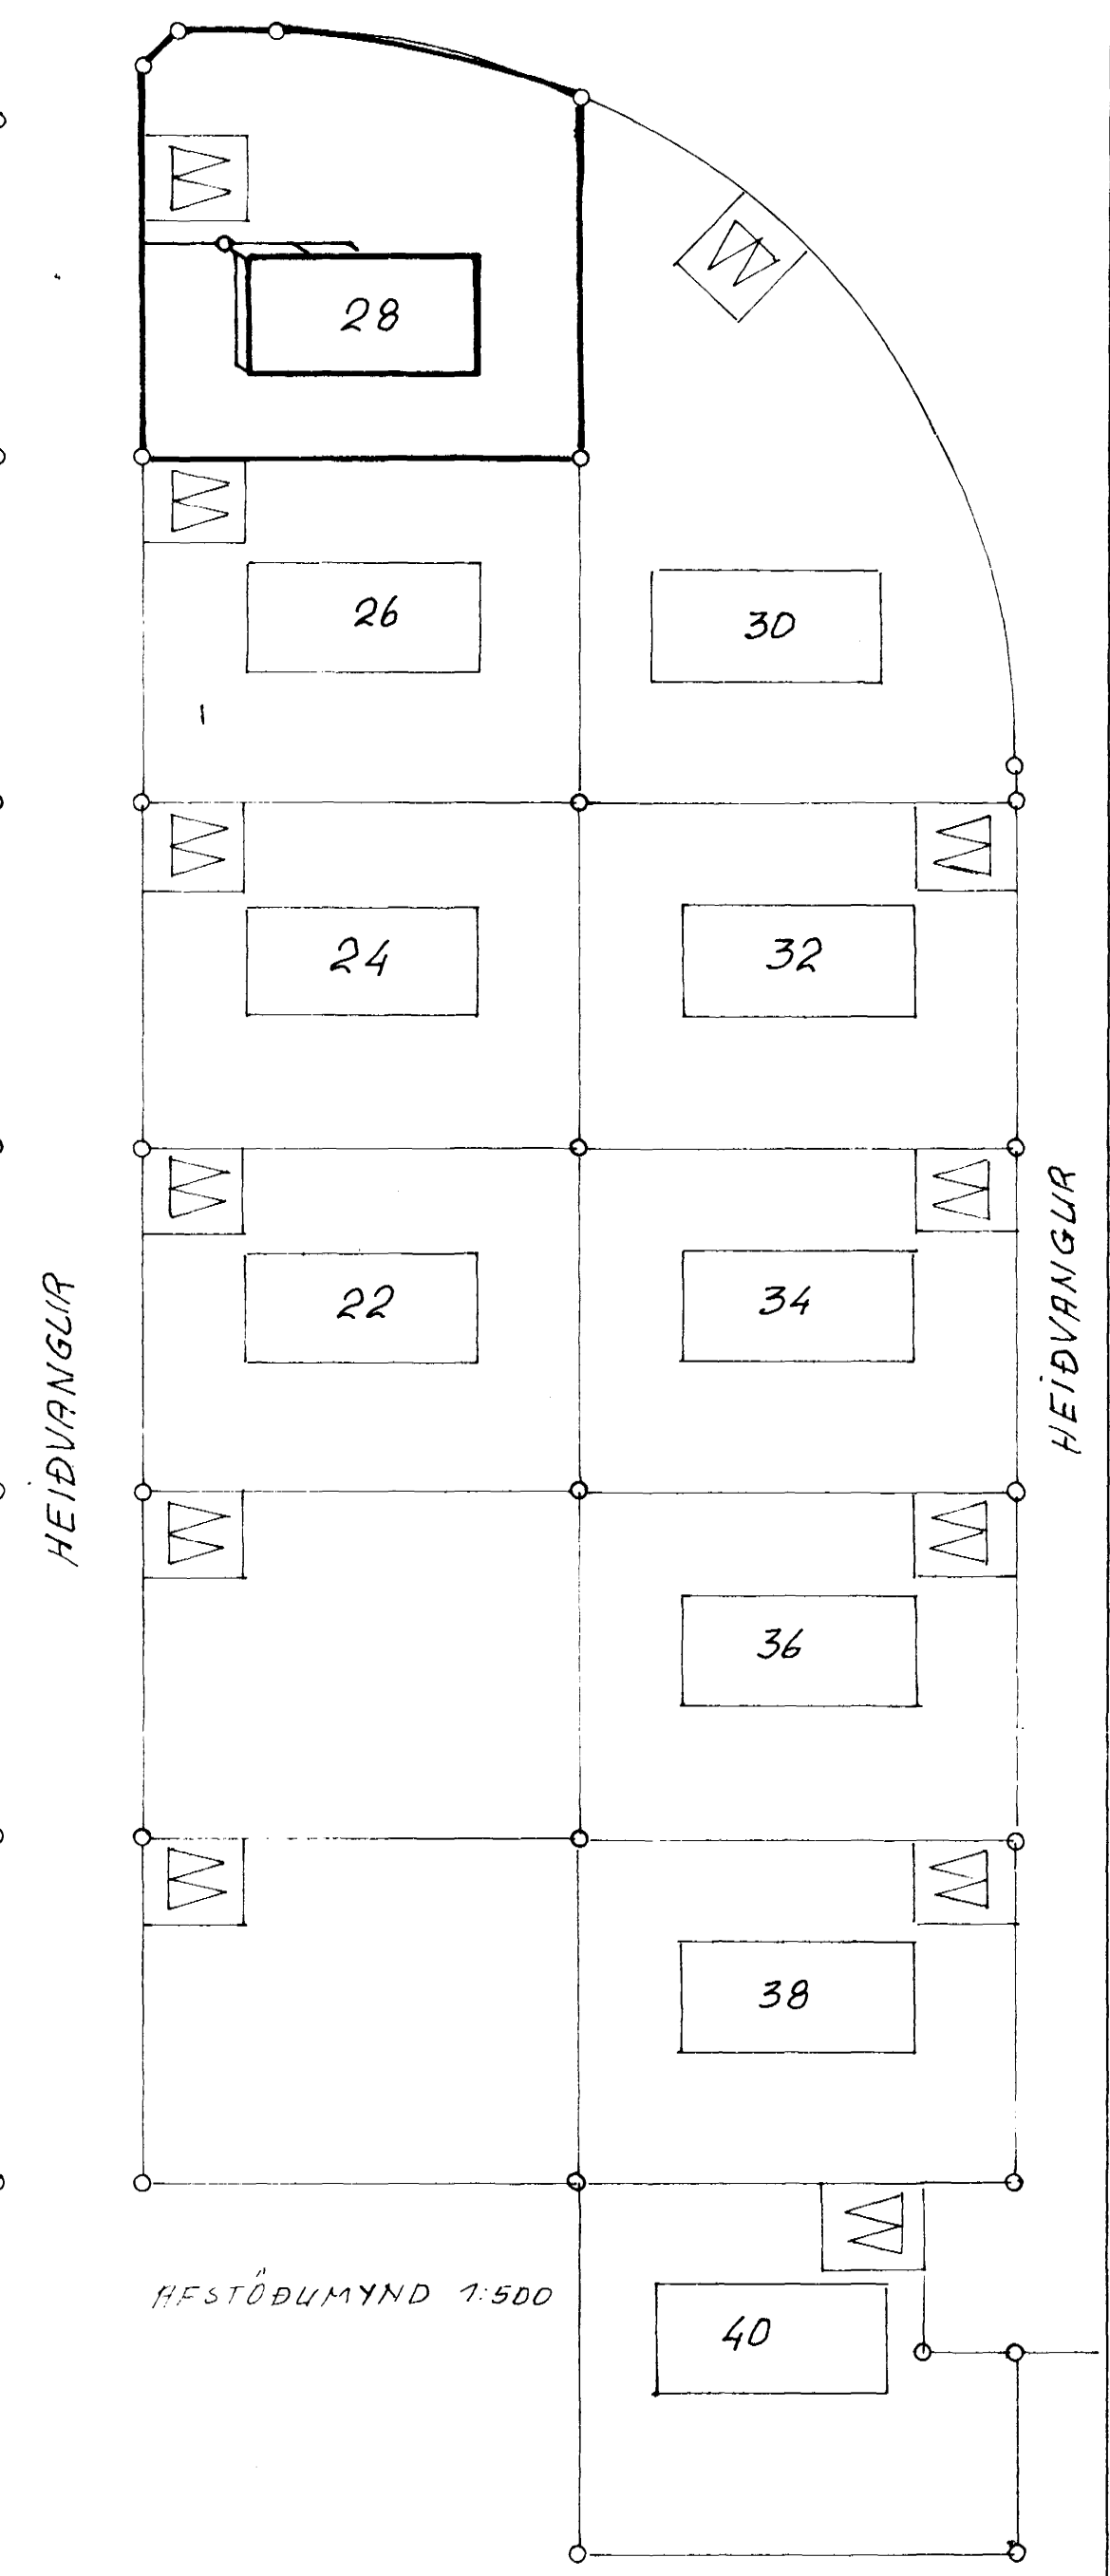

GOLFHEÐ 20,95
 PLÖTUHEÐ 20,75
 HÆÐ UNDIR SÓR KUL 19,35

SKÝRINGAR

- SKOLPLÖGN
- - - - - VATNSHEIMED
- RENNIDKI MED SPINDLI
- - - - - REGNVATNSLÖGN
- 1 3" PLASTAÐR FYRIR RAFMAGNSINNTAK SKILIST Í HÆÐ 25CM YFIR PLÖTU
- 2 HÆÐ Á STÚT SKILIST Í HÆÐ 30CM UNDIR PLÖTUHEÐ
- 3 HÆÐ Á STÚTUM SKILIST 28CM YFIR PLÖTU
- 4 og 5 HÆÐ Í STÚTUM SKILIST Í HÆÐ 10CM UNDIR PLÖTUHEÐ
- 6 HÆÐ Á STÚT SKILIST Í HÆÐ 28CM YFIR PLÖTUHEÐ
- 7 STEINRÖR Ø 100 FYRIR VATNSLÖGN LEGGIST ÚT FYRIR VEGG