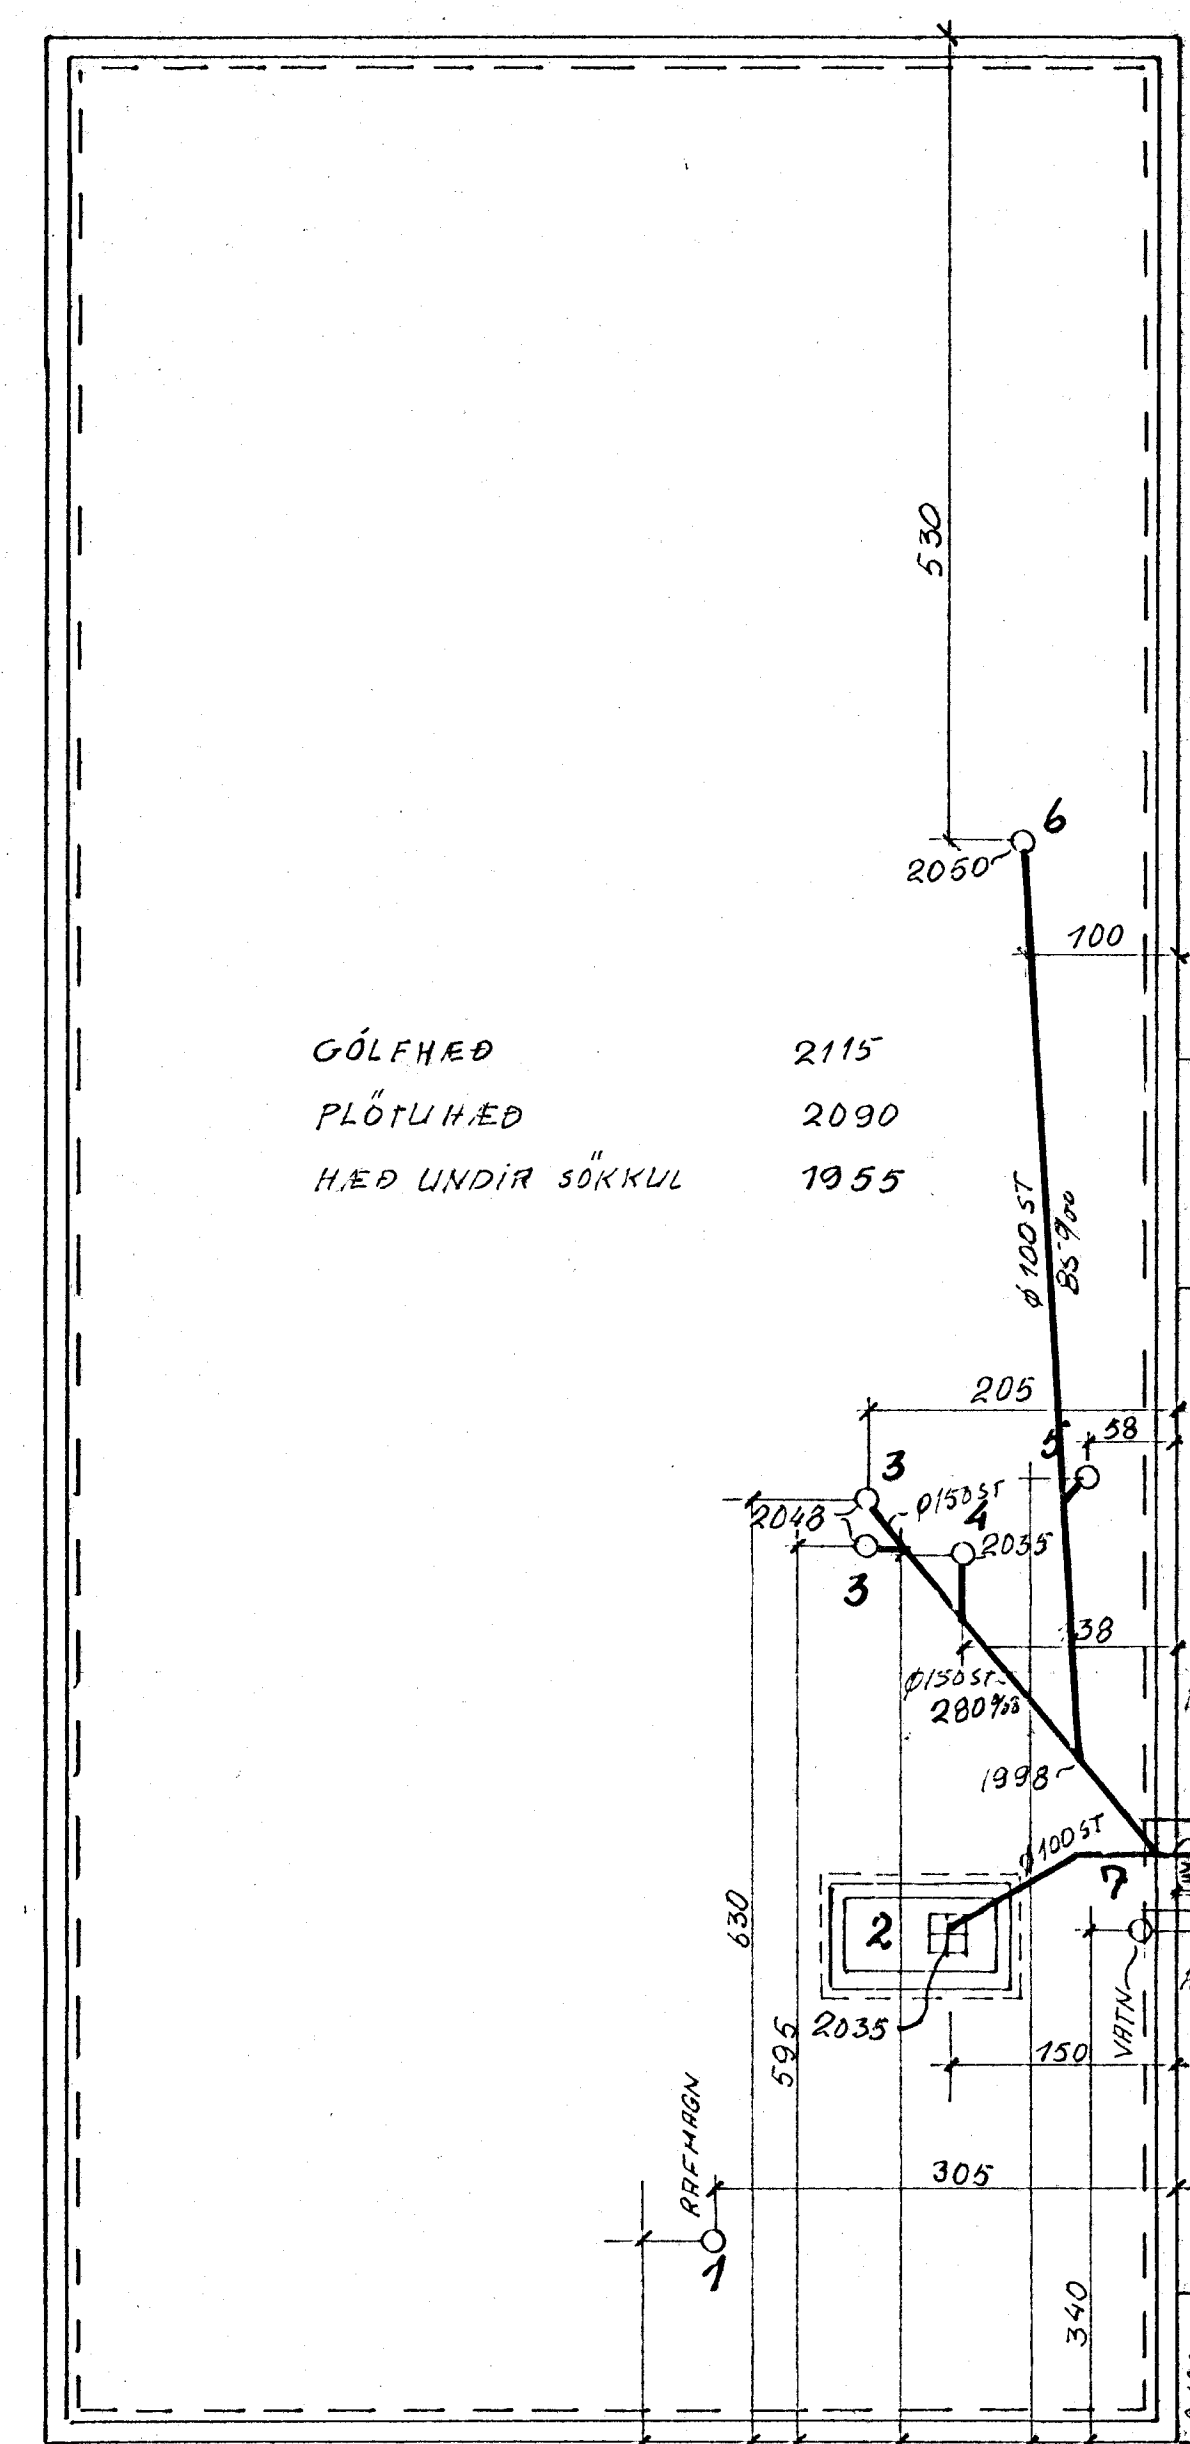

AFSTÖÐUMYND 1:500

GÓLFHÆÐ 2115
PLÖTUHÆÐ 2090
HÆÐ UNDIR SÖKKUL 1955

SKÝRINGAR

- SKOLPLÖGN
- VATNSHEIMÆÐ
- ... RENNILOKI MÆÐ SPINDLI

- 1 3" PLÁSTRÖR FYRIR RAFMAGNSINNTAK SKILIST Í HÆÐ 25 CM FYR PLÖTU
- 2 HÆÐ'A STÚT SKILIST Í HÆÐ 30 CM UNDIR PLÖTUHÆÐ
- 3 HÆÐ A STÚTUM SKILIST 28 CM FYR PLÖTU
- 4 og 5 HÆÐ 'R STÚTUM SKILIST Í HÆÐ 10 CM UNDIR PLÖTUHÆÐ
- 6 HÆÐ 'A STÚT SKILIST Í HÆÐ 28 CM FYR PLÖTUHÆÐ
- 7 STEINRÖR Ø700 FYRIR VATNSLÖGN LEGGIST ÚT FYRIR VEGG