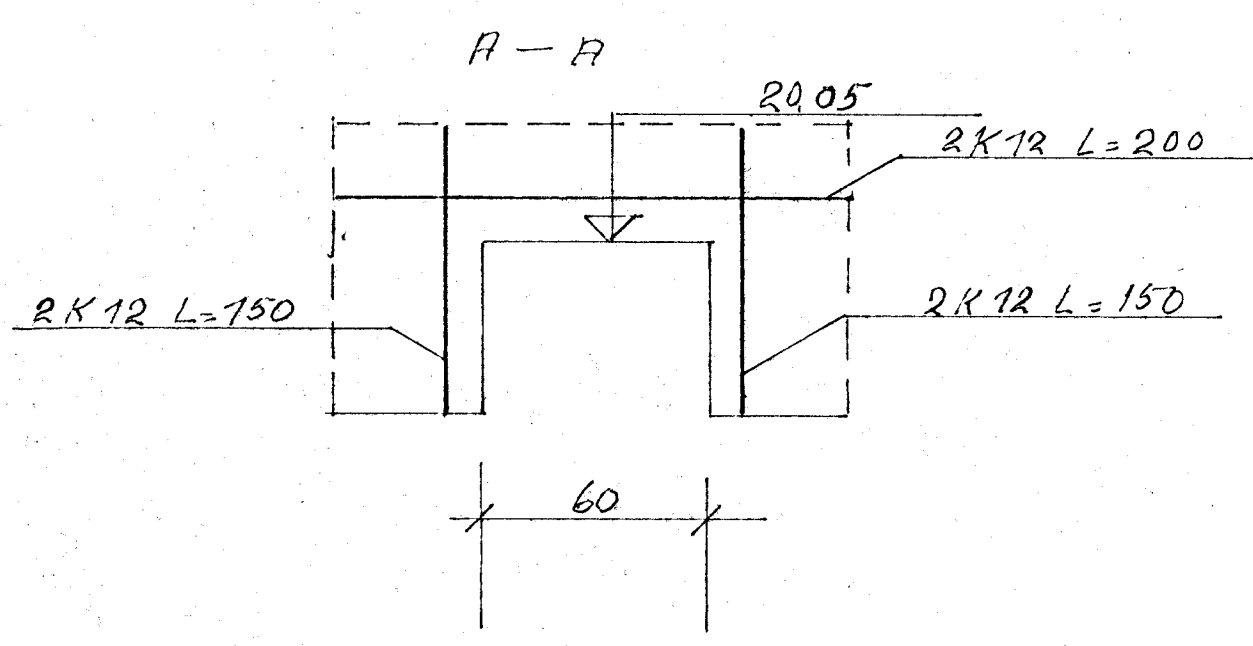

AFSTÖÐUMYND 1:500

GÓLFHÆÐ 2115
PLÖTUHÆÐ 2090
HÆÐ UNDIR SÖKKUL 1955

SKÝRINGAR

- SKOLPLÖGN
- VATNSHEIMÆÐ
- ... RENNILOKI MÆÐ SPINDLI

- 1 3" PLÁSTRÖR FYRIR RAFMAGNSINNTAK SKILIST Í HÆÐ 25 CM FYR PLÖTU
- 2 HÆÐ'A STÚT SKILIST Í HÆÐ 30 CM UNDIR PLÖTUHÆÐ
- 3 HÆÐ A STÚTUM SKILIST 28 CM FYR PLÖTU
- 4 og 5 HÆÐ 'R STÚTUM SKILIST Í HÆÐ 10 CM UNDIR PLÖTUHÆÐ
- 6 HÆÐ 'A STÚT SKILIST Í HÆÐ 28 CM FYR PLÖTUHÆÐ
- 7 STEINRÖR Ø700 FYRIR VATNSLÖGN LEGGIST ÚT FYRIR VEGG