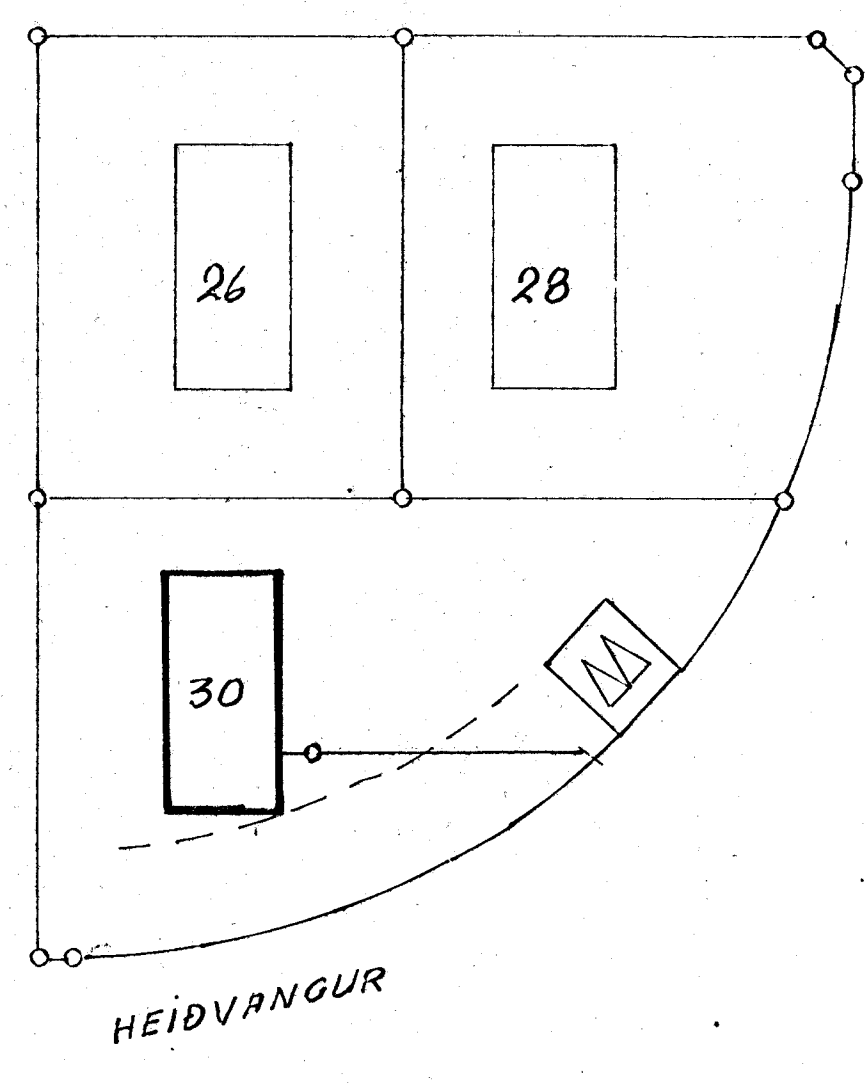

AFSTÖÐUMYND 1:500

GÓLFHÆÐ 2115
PLÖTUHÆÐ 2090
HÆÐ UNDIR SÖKKUL 1955

SKÝRINGAR

- SKOLPLÖGN
- VATNSHEIMÆÐ
- ... RENNILOKI MÆÐ SPINDLI

- 1 3" PLÁSTRÖR FYRIR RAFMAGNSINNTAK SKILIST Í HÆÐ 25 CM FYR PLÖTU
- 2 HÆÐ'A STÚT SKILIST Í HÆÐ 30 CM UNDIR PLÖTUHÆÐ
- 3 HÆÐ A STÚTUM SKILIST 28 CM FYR PLÖTU
- 4 og 5 HÆÐ 'R STÚTUM SKILIST Í HÆÐ 10 CM UNDIR PLÖTUHÆÐ
- 6 HÆÐ 'A STÚT SKILIST Í HÆÐ 28 CM FYR PLÖTUHÆÐ
- 7 STEINRÖR Ø700 FYRIR VATNSLÖGN LEGGIST ÚT FYRIR VEGG

VIÐLAGASJÓÐUR, EYJABYGGÐ, HAFNARFIRÐI
HEIDVANGUR 30
SKOLPLÖGN
M.V. REIKN. KJ.
T. 90 TEIKN. KJ.
SAMP
VERKFRÆÐISTOFN
ÓLDMUNDUR G. ÞORRÍNSSONAR
SKÍPHELDI 1 S: 2-60-67

BARNDRÖG	ÁRENTING	AF
----------	----------	----