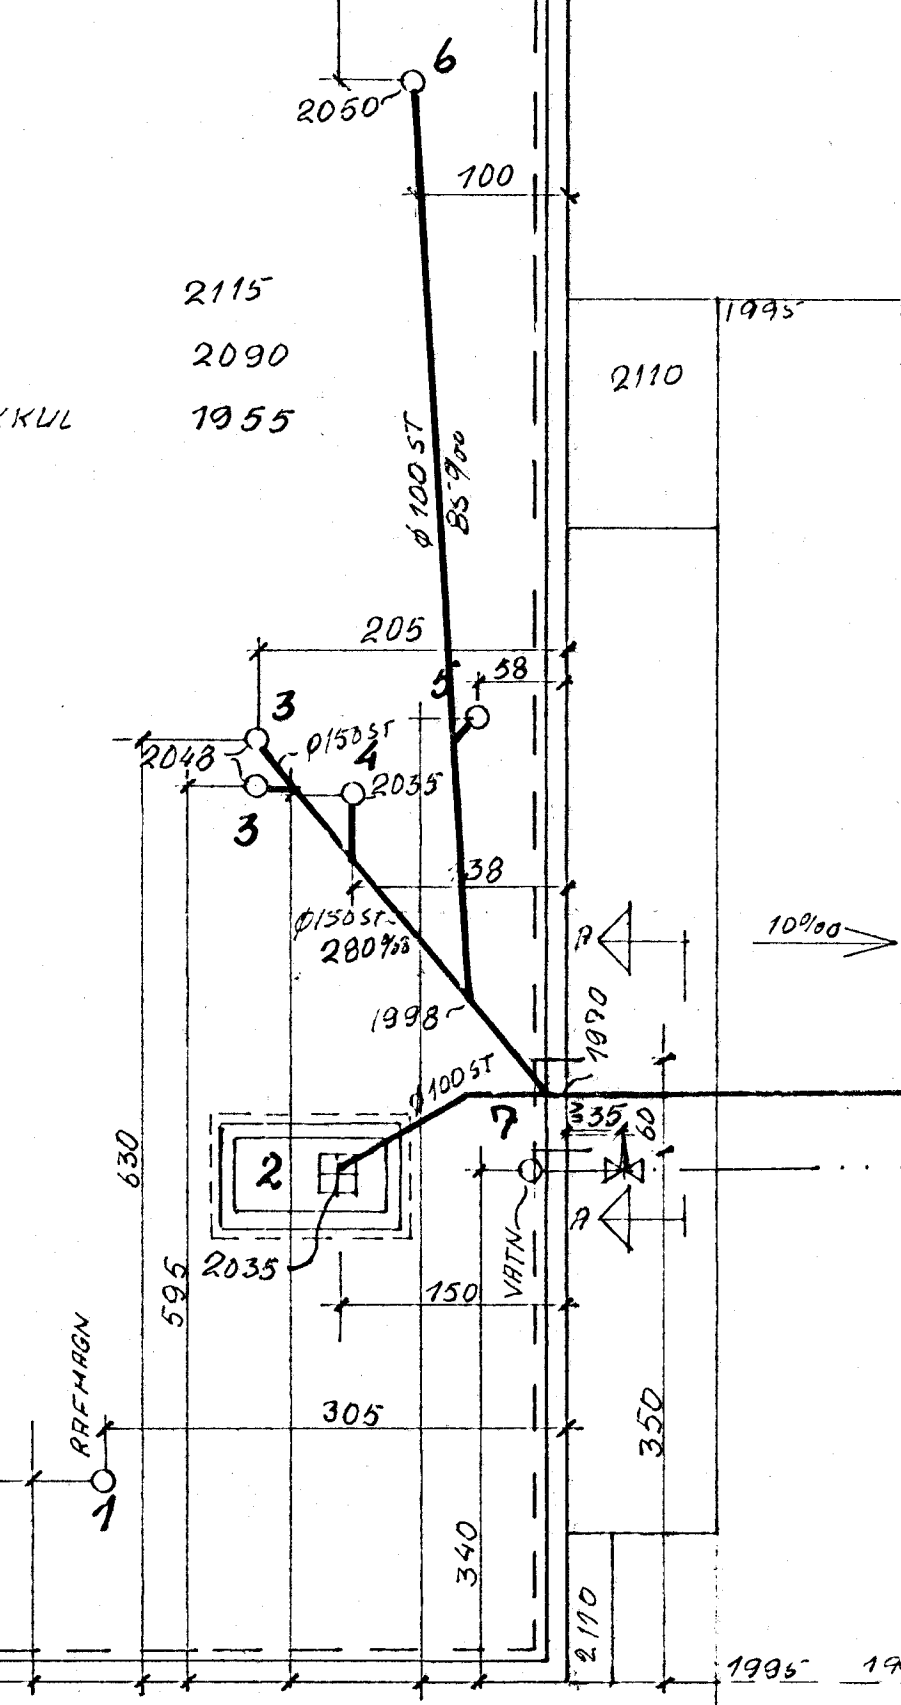

AFSTÖÐUMYND 1:500

GÓLFHÆÐ 2115
PLÖTUHÆÐ 2090
HÆÐ UNDIR SÖKKUL 1955

SKÝRINGAR

- SKOLPLÖGN
- VATNSHEIMÆÐ
- ... RENNILOKI MÆÐ SPINDLI

- 1 3" PLÁSTRÖR FYRIR RAFMAGNSINNTAK SKILIST Í HÆÐ 25 CM FYR PLÖTU
- 2 HÆÐ'A STÚT SKILIST Í HÆÐ 30 CM UNDIR PLÖTUHÆÐ
- 3 HÆÐ A STÚTUM SKILIST 28 CM FYR PLÖTU
- 4 og 5 HÆÐ 'R STÚTUM SKILIST Í HÆÐ 10 CM UNDIR PLÖTUHÆÐ
- 6 HÆÐ 'A STÚT SKILIST Í HÆÐ 28 CM FYR PLÖTUHÆÐ
- 7 STEINRÖR Ø700 FYRIR VATNSLÖGN LEGGIST ÚT FYRIR VEGG

VIÐLAGASJÓÐUR, EYJABYGGÐ, HAFNARFIRÐI
HEIDVANGUR 30
SKOLPLÖGN
M.V. REIKN. KJ.
T. 90 TEIKN. KJ.
SAMP
VERKFRÆÐISTOFN
ÓLDMUNDUR G. ÞORRÍNSSONAR
SKÍPHELDI 1 S: 2-60-67

BARNDRÖG	ÁRENTING	AF
----------	----------	----