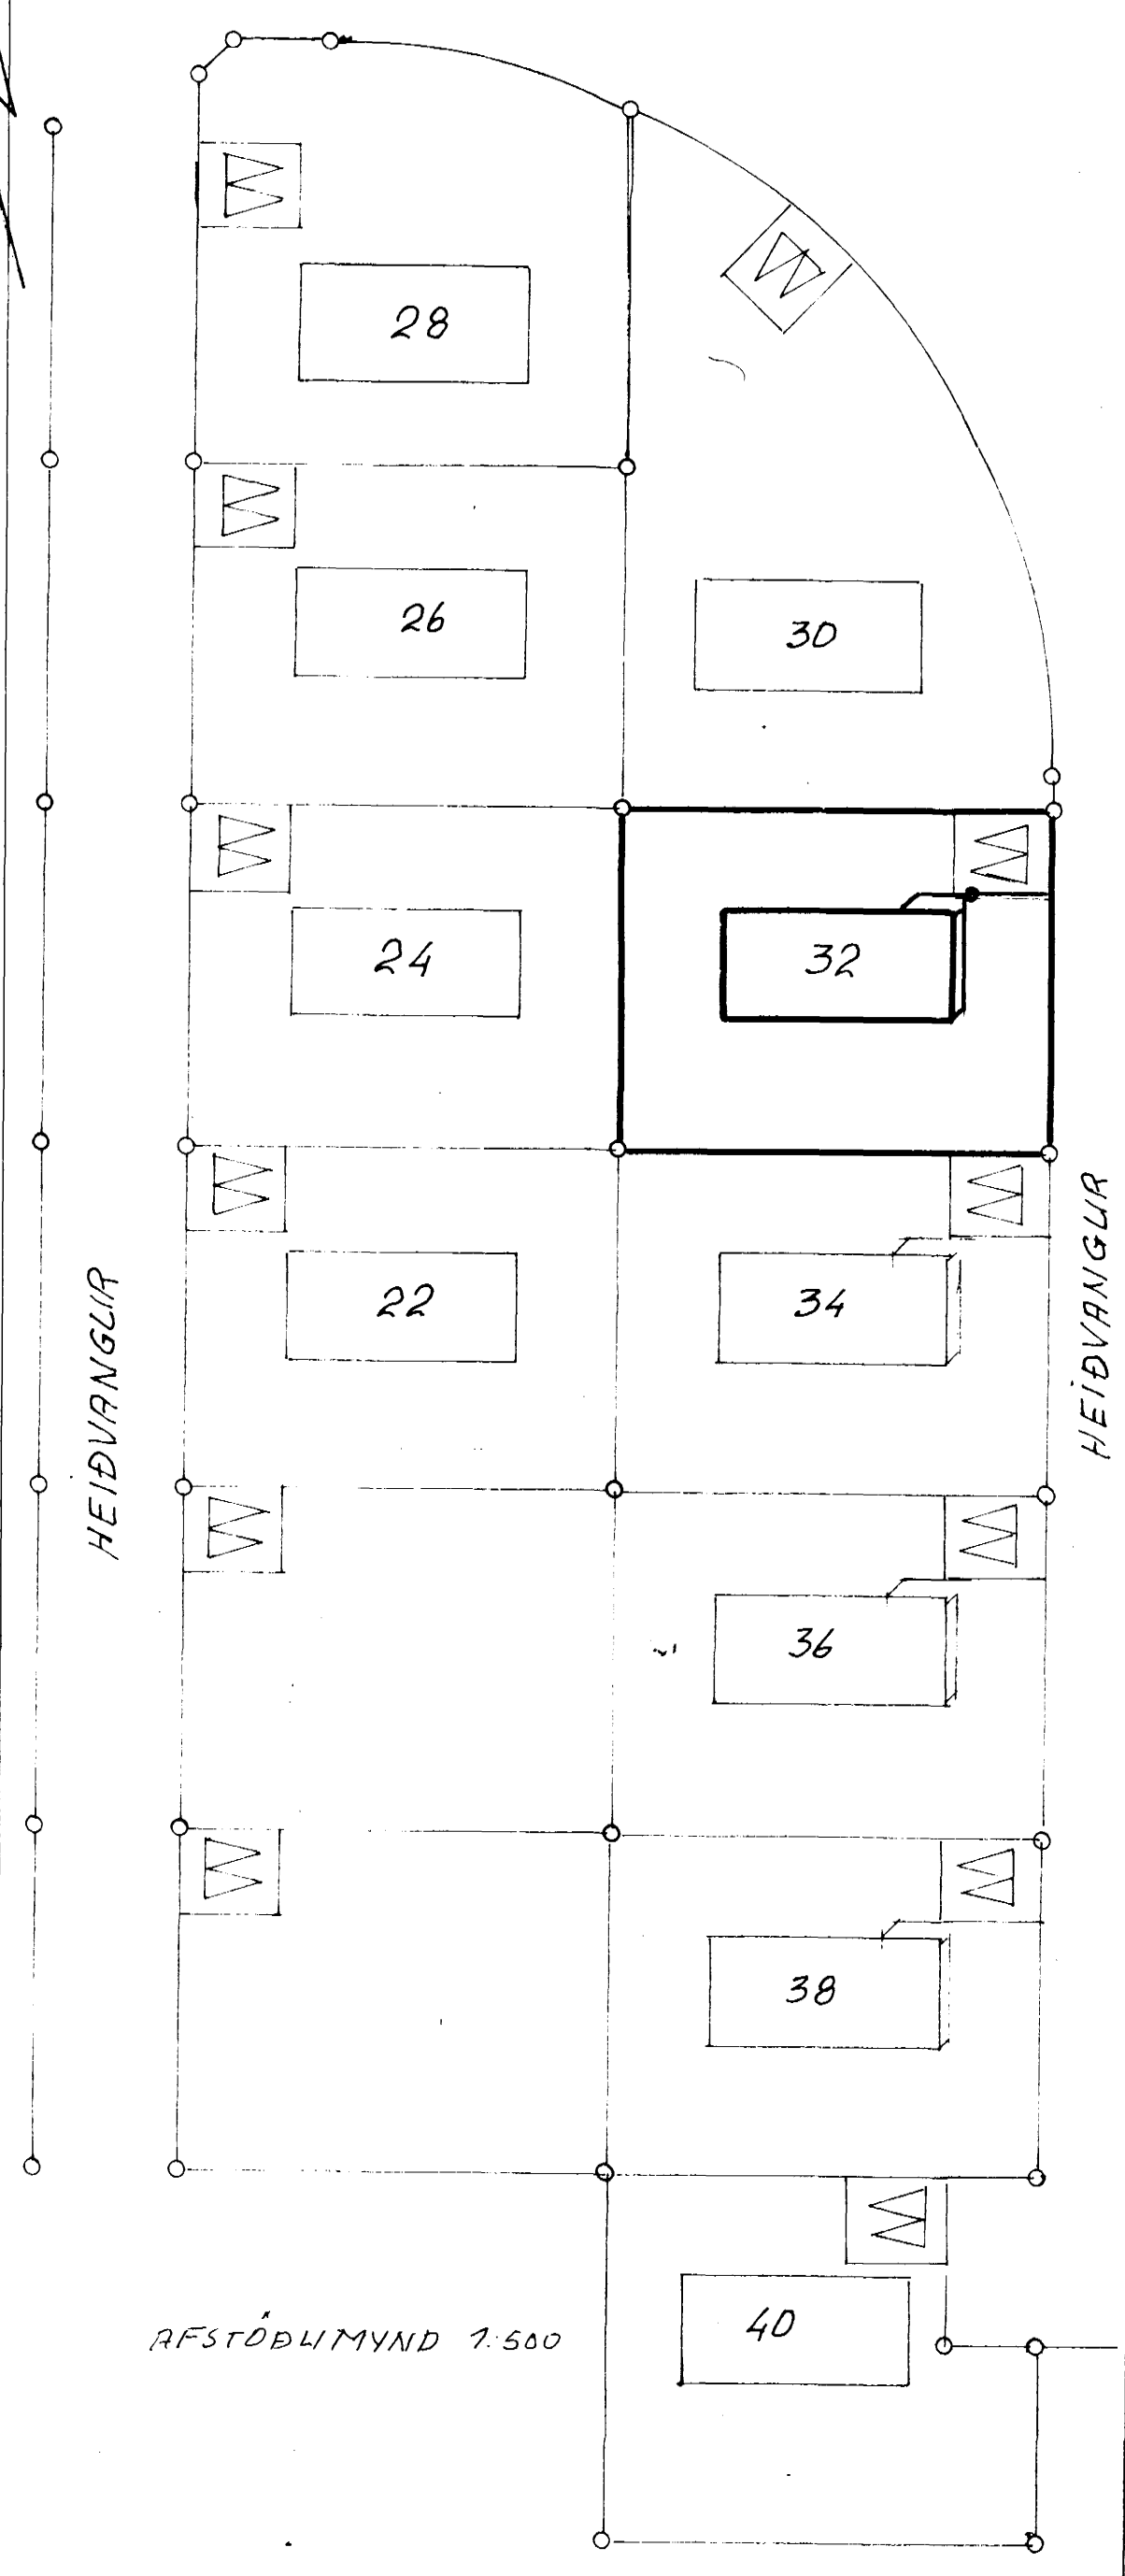

GOLFHEÐ 21,15
 PLÖTUHÆÐ 20,90
 HÆÐ UNDIR SÖKKUL 19,65

SKÝRINGAR

- SKOLPLÖGN
- - - - - VATNSHEIMÆÐ
- +— RENNILDKI MEÐ SPINDLI
- - - - - REGNVATNSLÖGN
- 1 3" PLÖSTRÆR FYRIR RÖMAGNSUNTER SKILIST 1 HÆÐ 25CM VEIR PLÖTU
- 2 - HÆÐ A STÚT SKILIST 1 HÆÐ 30CM UNDIR PLÖTUHÆÐ
- 3 - HÆÐ A STÚTUM SKILIST 28 CM VEIR PLÖTU
- 4+5 HÆÐ A STÚTUM SKILIST 1 HÆÐ 10CM UNDIR PLÖTUHÆÐ
- 6 HÆÐ A STÚT SKILIST 1 HÆÐ 28CM VEIR PLÖTUHÆÐ
- 7 STEINKRÖR Ø200 FYRIR VATNSLÖGN LEGGIST ÚT FYRIR VEGG