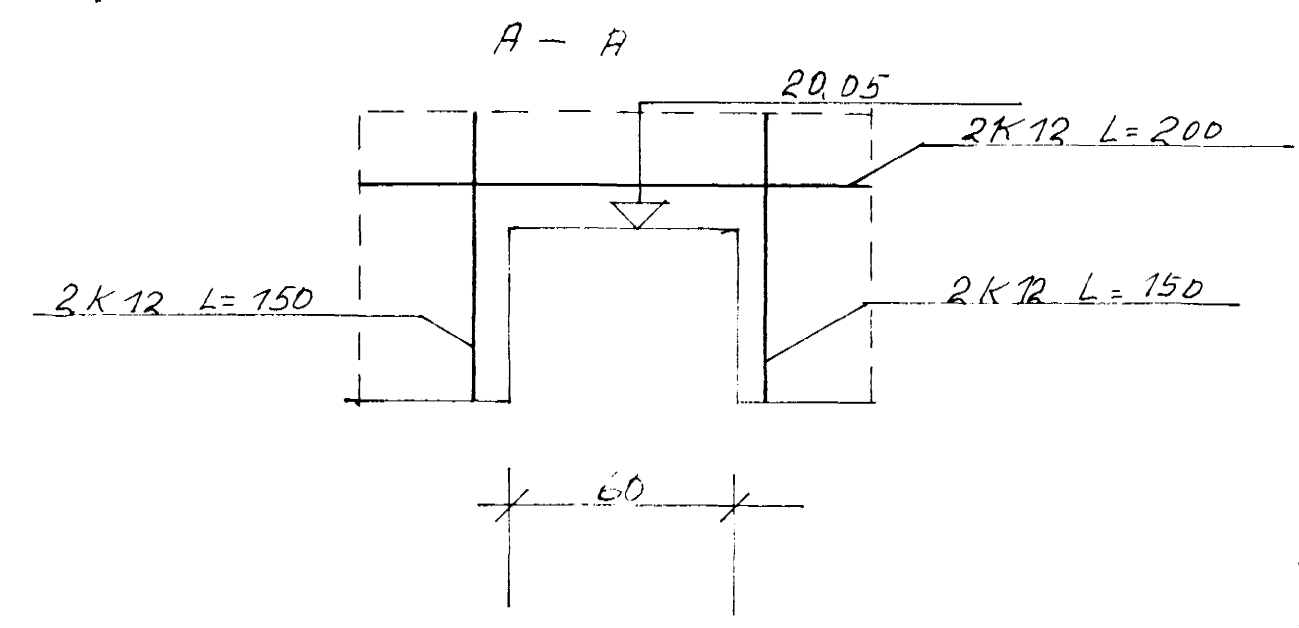

GOLFHEÐ 21,15
 PLÖTUHÆÐ 20,90
 HÆÐ UNDIR SÖKKUL 19,65

SKÝRINGAR

- SKOLPLÖGN
- - - - - VATNSHEIMÆÐ
- +— RENNILDKI MEÐ SPINDLI
- - - - - REGNVATNSLÖGN
- 1 3" PLÖSTRÆR FYRIR RÖMAGNSUNTER SKILIST 1 HÆÐ 25CM VEIR PLÖTU
- 2 - HÆÐ A STÚT SKILIST 1 HÆÐ 30CM UNDIR PLÖTUHÆÐ
- 3 - HÆÐ A STÚTUM SKILIST 28 CM VEIR PLÖTU
- 4+5 HÆÐ A STÚTUM SKILIST 1 HÆÐ 10CM UNDIR PLÖTUHÆÐ
- 6 HÆÐ A STÚT SKILIST 1 HÆÐ 28CM VEIR PLÖTUHÆÐ
- 7 STEINKRÖR Ø200 FYRIR VATNSLÖGN LEGGIST ÚT FYRIR VEGG