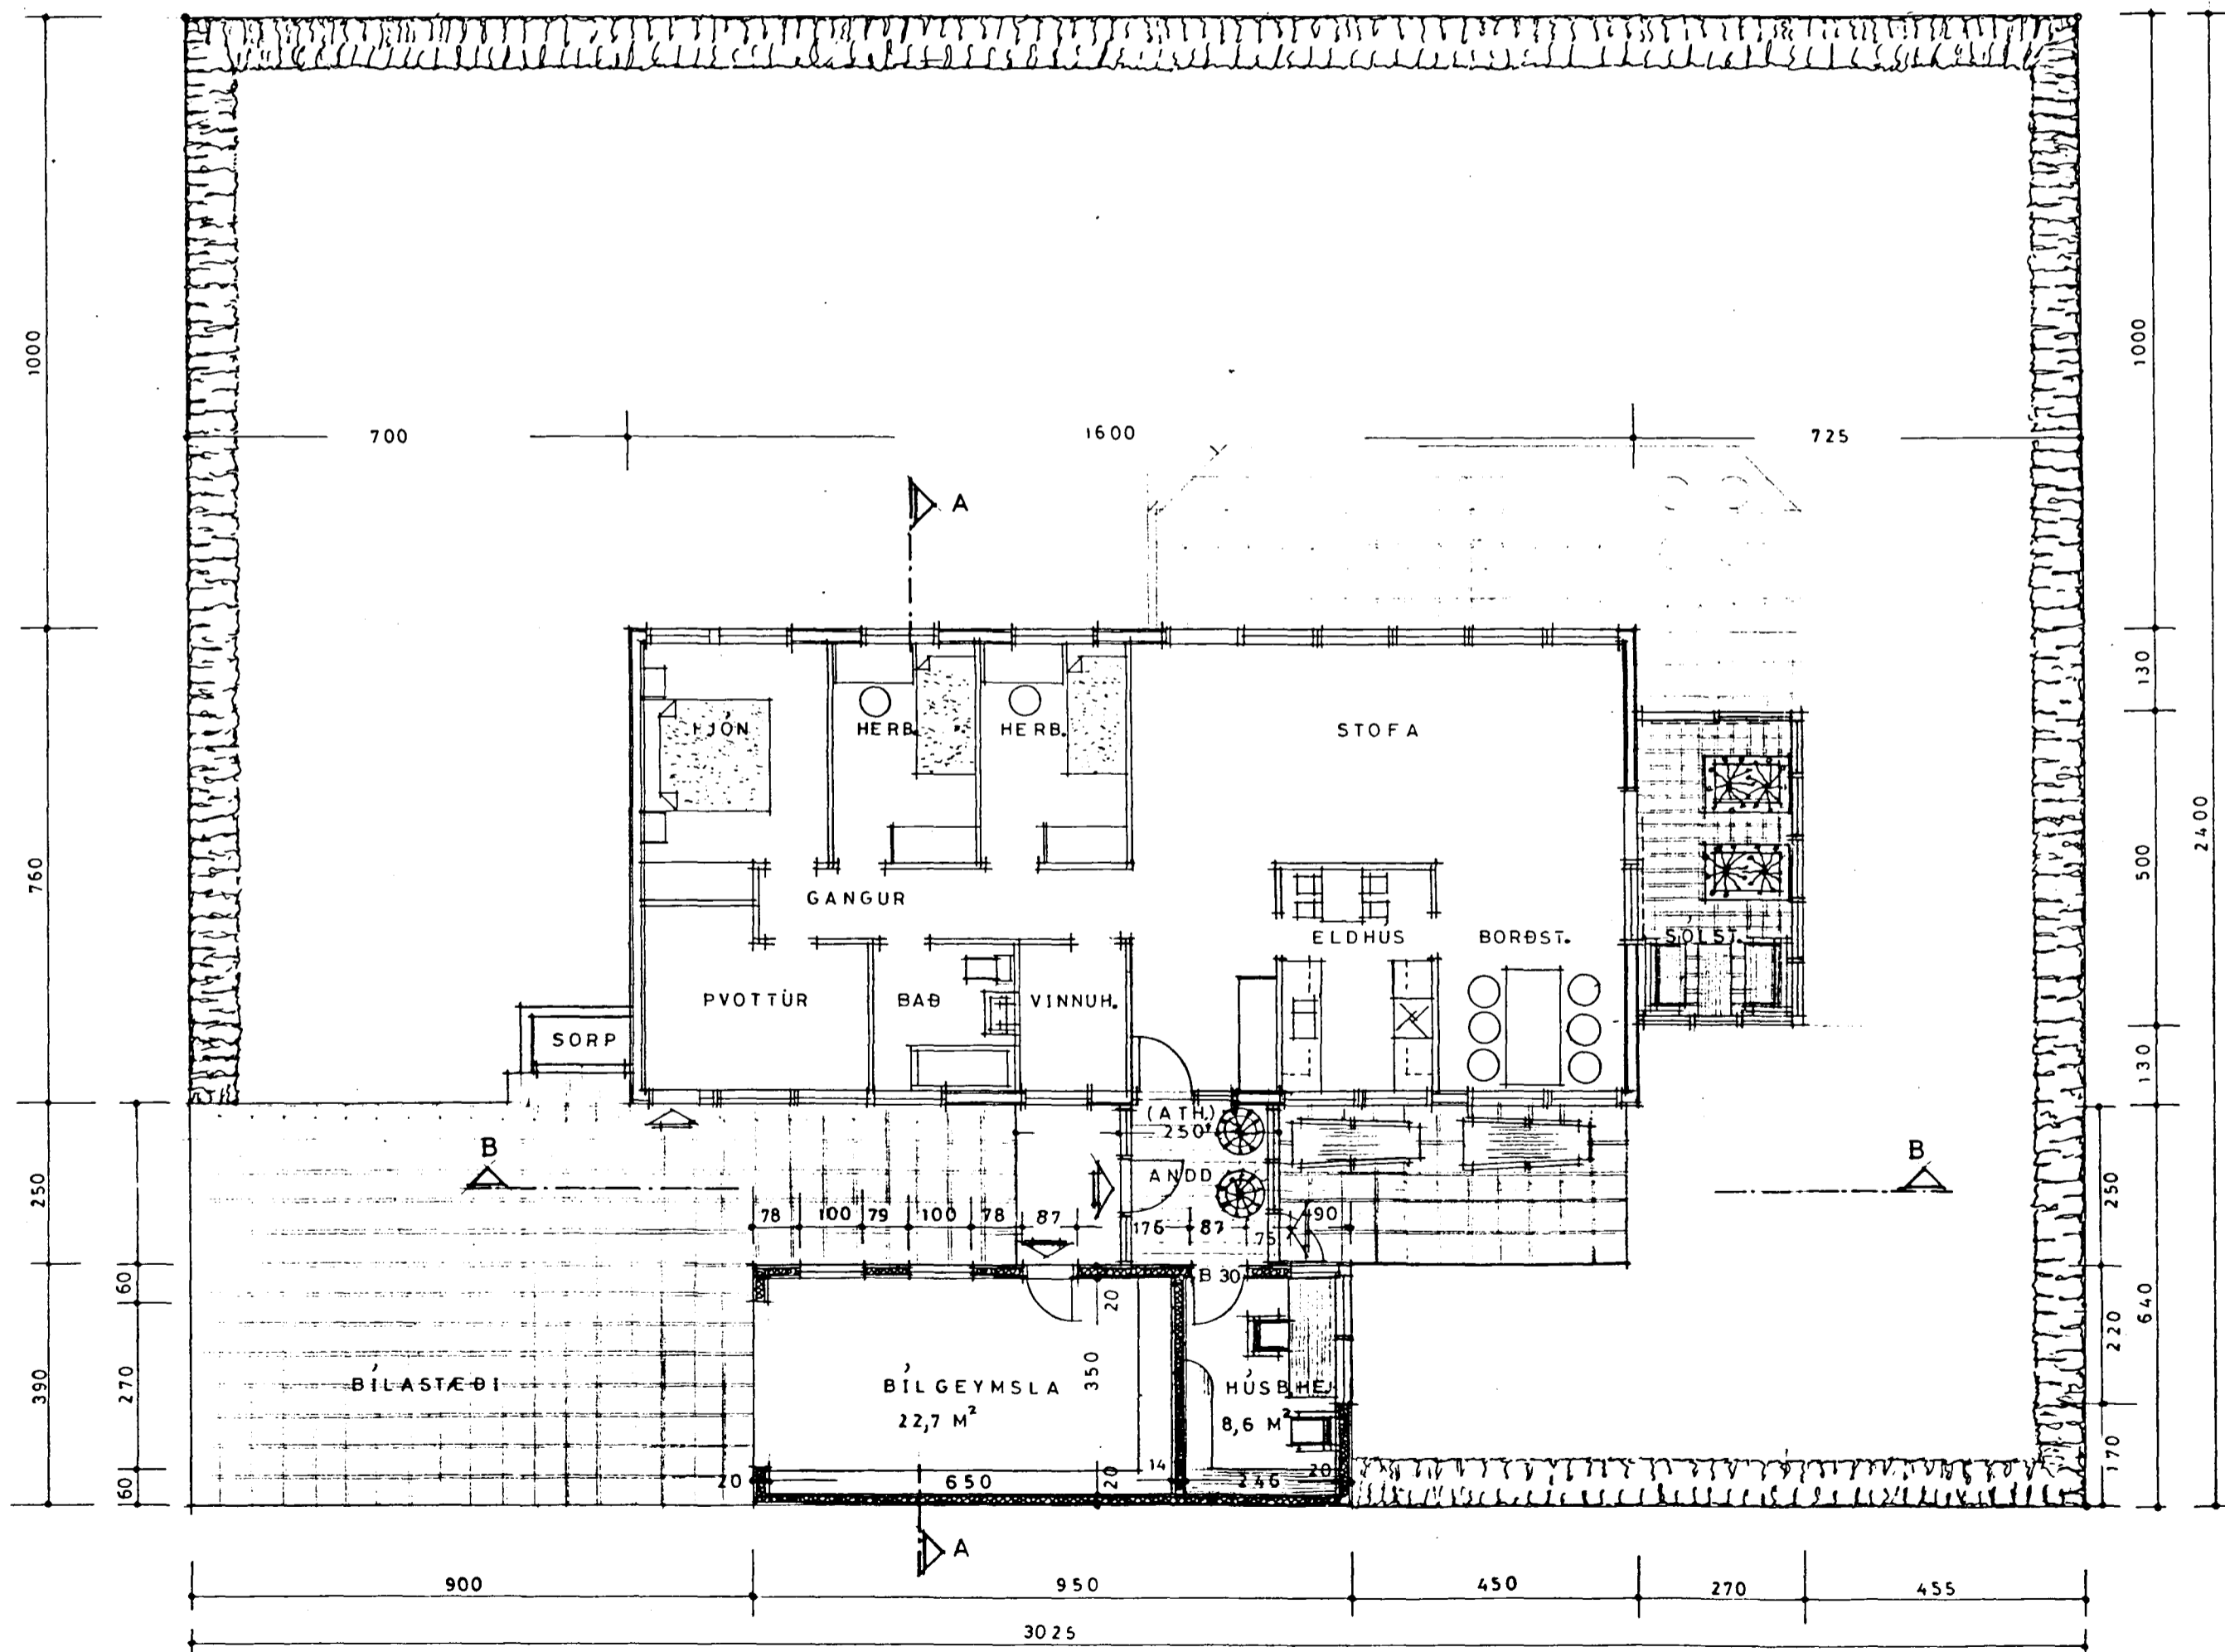

Endurskipan 27/6 '89
BLAÐ

JARÐHÆÐ - GRUNNMYND M. 1:100

STÆRÐ VIÐBYGGINGA :

BÍLG. + HÚSB. HERB.	37,0 M ²	OG	122,0 M ³
TENGI BYGGING	6,2	—	18,6
SÓLSTOFA	13,5	—	35,7
SAMTALS	56,7 M ²	OG	176,3 M ³

AFSTÖÐUMYND. M. 1:500

HEIÐVANGUR 38.

TEIKNING AF BÍLG. OG SÓLSTO

R.VÍK Í APRÍL, 1989.

Njáll Gíslmundsson