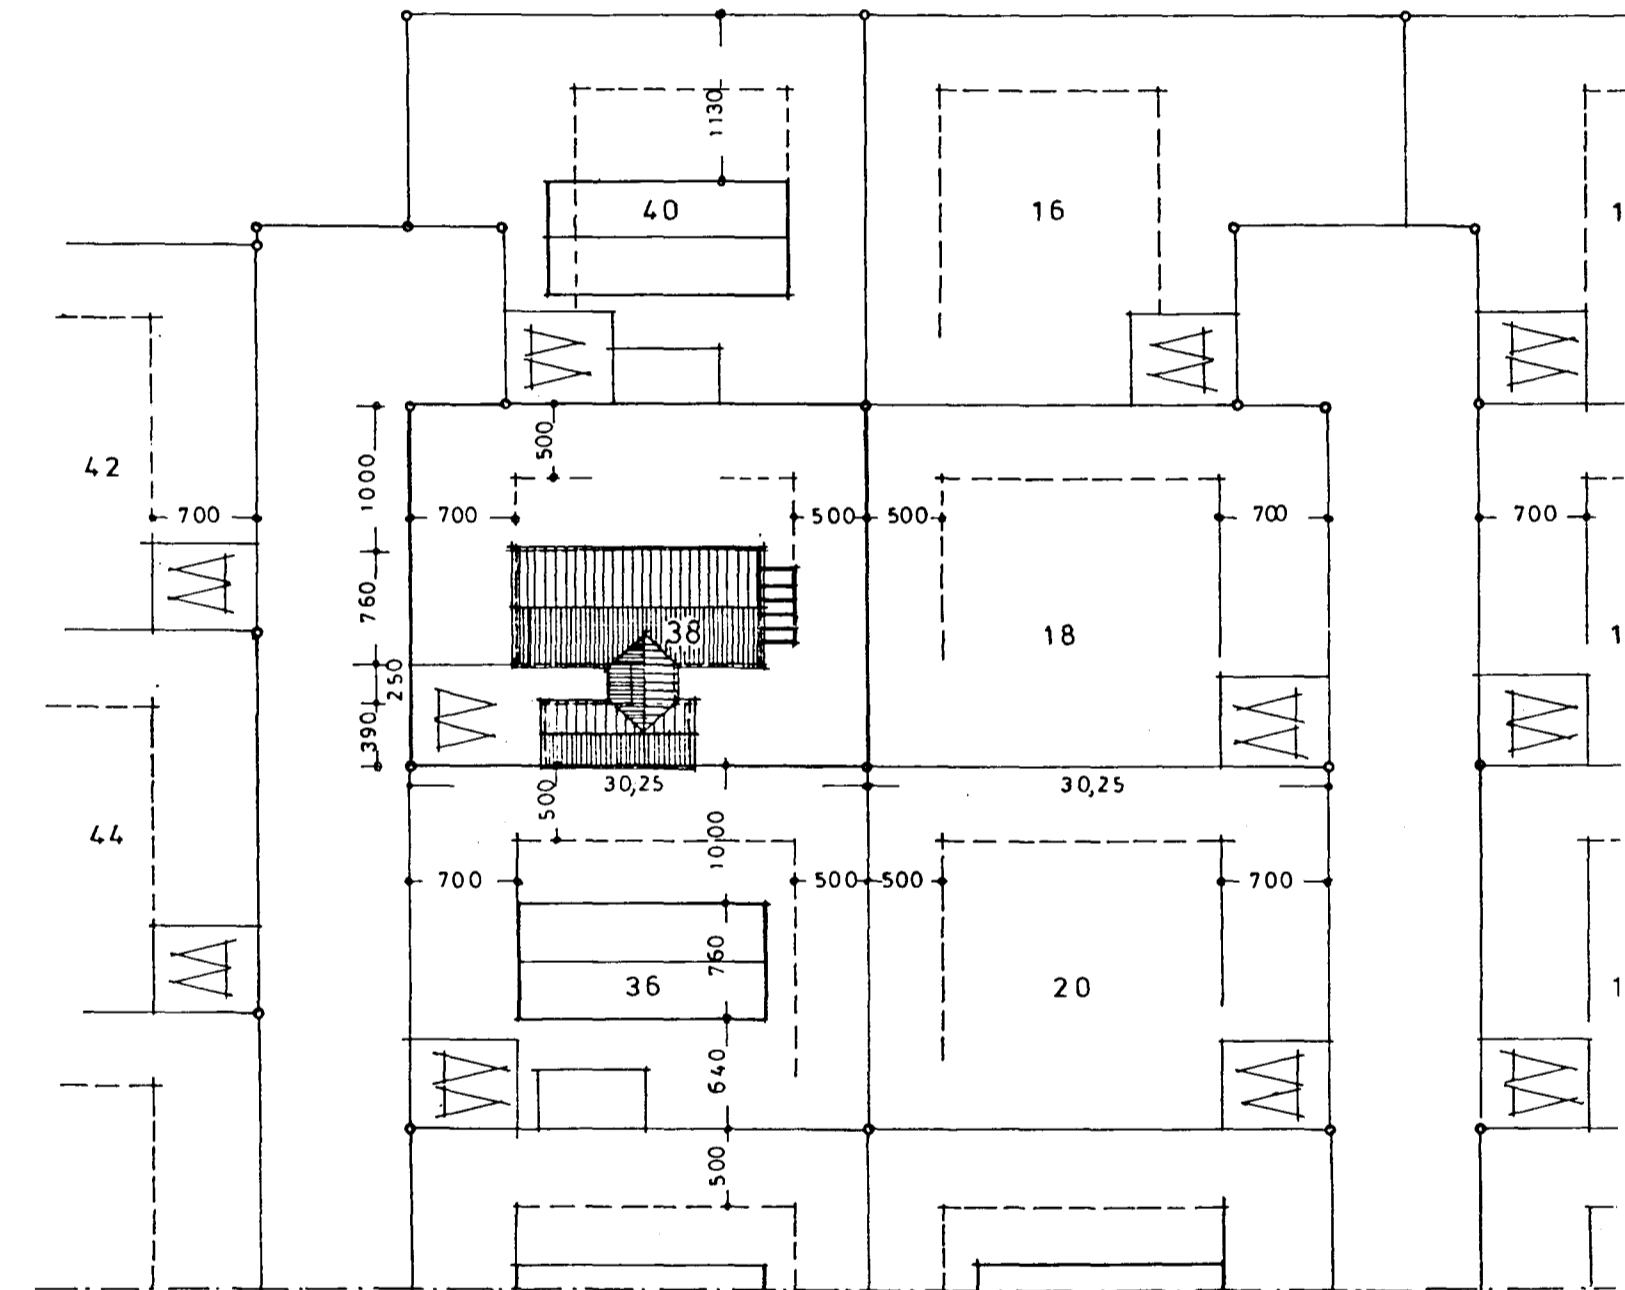

Endurskipan 27/6 '89
BLAÐ

JARÐHÆÐ - GRUNNMYND M. 1:100

STÆRÐ VIÐBYGGINGA :

BÍLG. + HÚSB. HERB.	37,0 M ²	OG	122,0 M ³
TENGI BYGGING	6,2	—	18,6
SÓLSTOFA	13,5	—	35,7
SAMTALS	56,7 M ²	OG	176,3 M ³

AFSTÖÐUMYND. M. 1:500

HEIÐVANGUR 38.

TEIKNING AF BÍLG. OG SÓLSTO

R.VÍK Í APRÍL, 1989.

Njáll Gíslmundsson