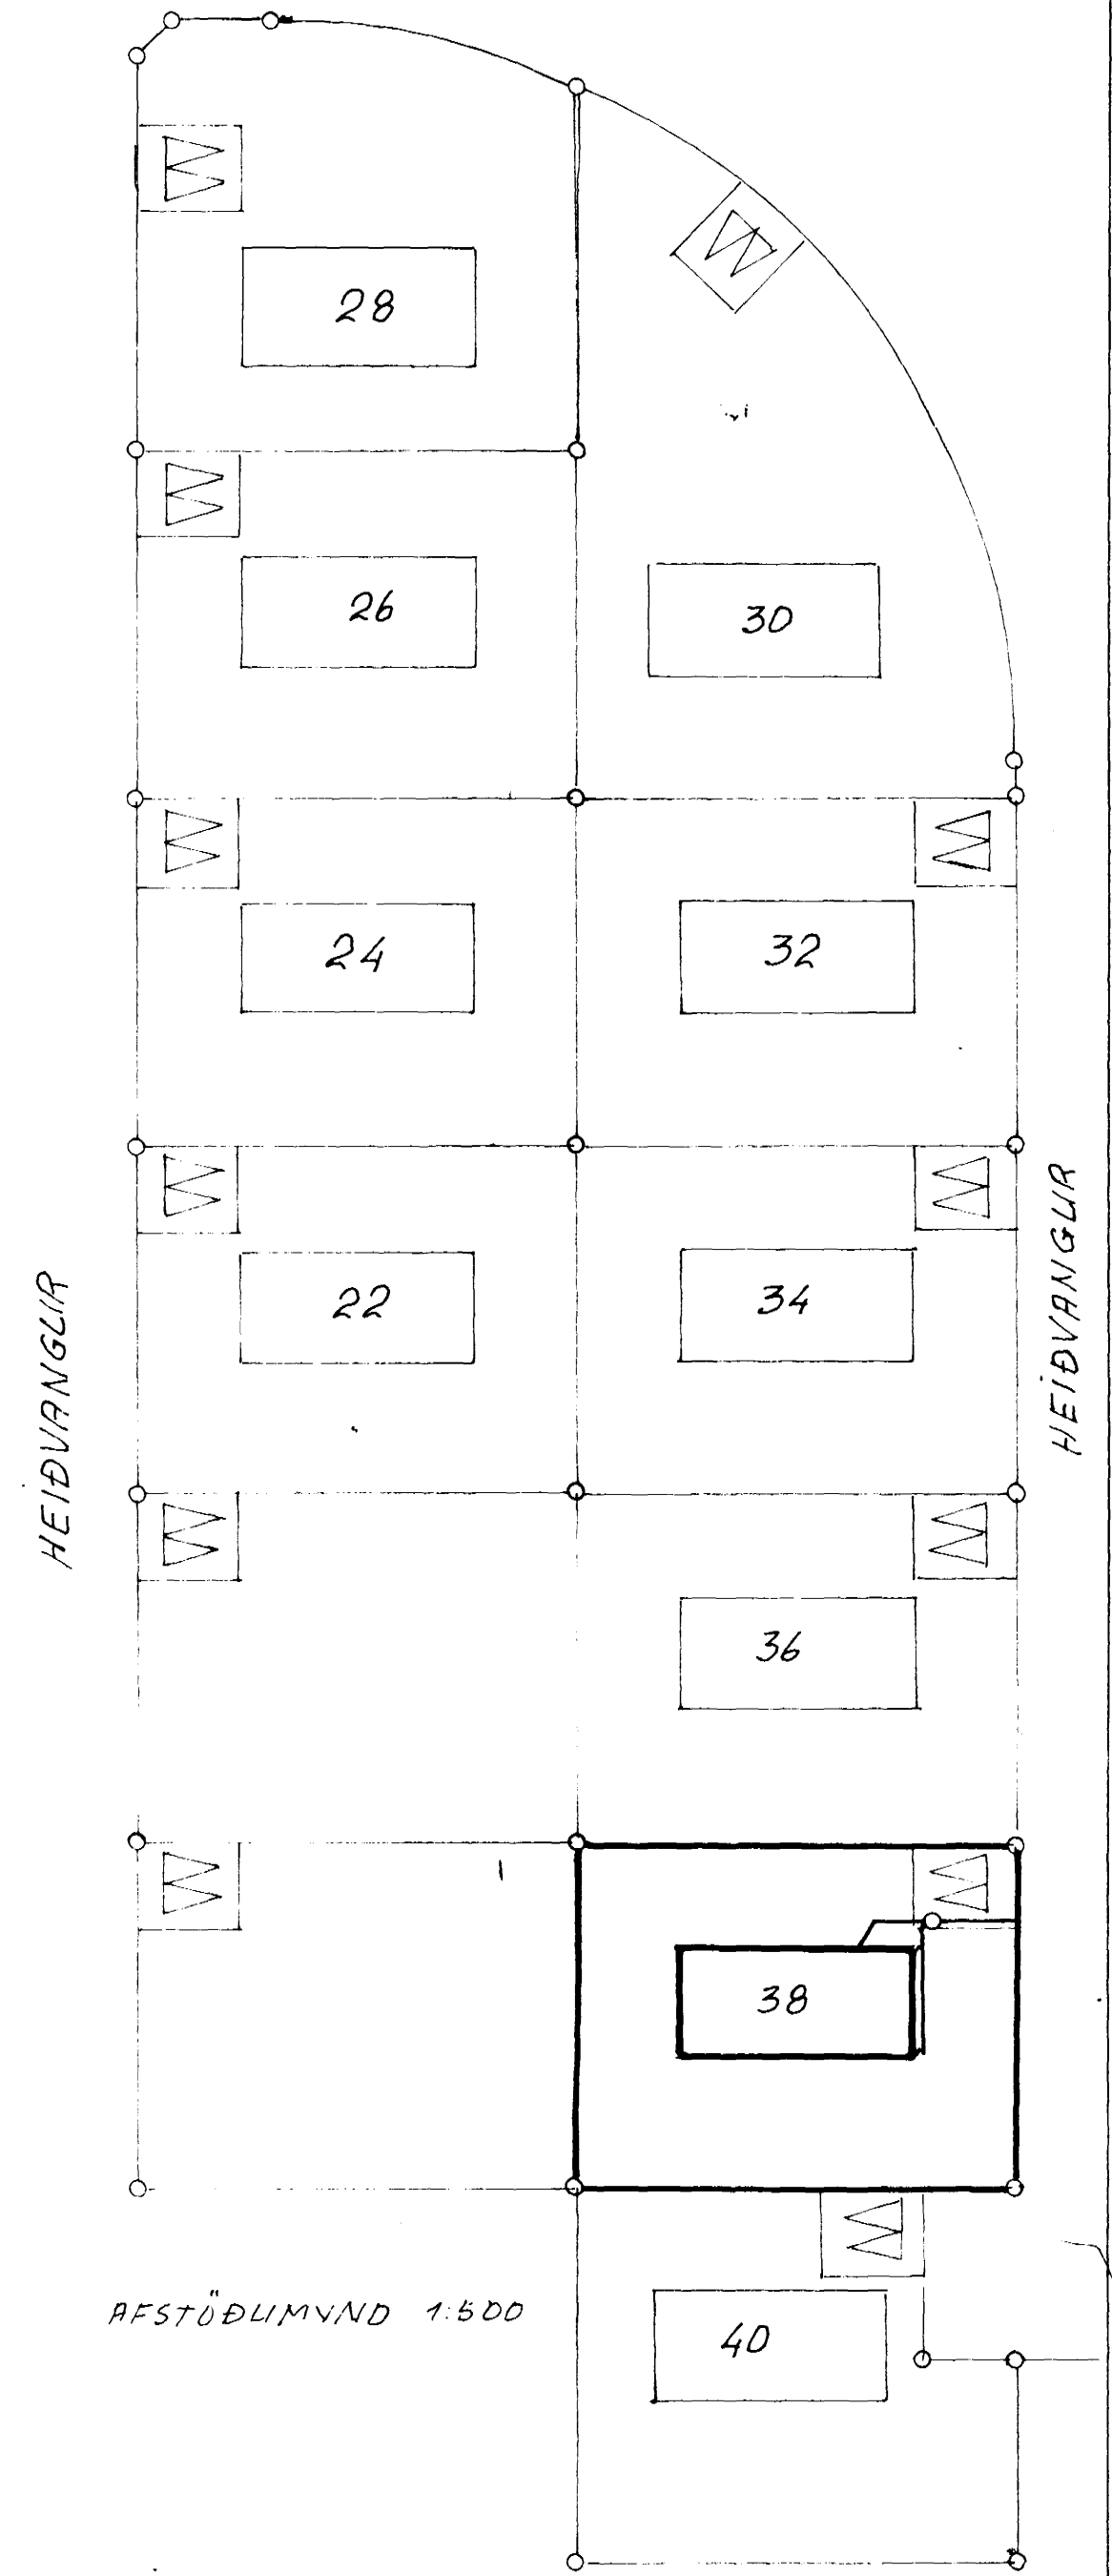

GOLFHÆÐ 20,50
 PLÖTUHÆÐ 20,25
 HÆÐ UNDIR SÖKKULL 18,80

SKÝRINGAR

- SKOLPLÖGN
- - - - - VATNSHEIMED
- RENNLOKI MED SPINDLI
- - - - - REGNVATNSLÖGN
- 1 3" PLASTRÖR FYRIR RÆMMEGNANTON SKILIST Í HÆÐ 25CM YFIR PLÖTU
- 2 - HÆÐ Á STÚT SKILIST Í HÆÐ 30CM UNDIR PLÖTUHÆÐ
- 3 - HÆÐ Á STÚTUM SKILIST 28 CM YFIR PLÖTU
- 4 og 5 HÆÐ Í STÚTUM SKILIST Í HÆÐ 10CM UNDIR PLÖTUHÆÐ
- 6 HÆÐ Á STÚT SKILIST Í HÆÐ 28 CM YFIR PLÖTUHÆÐ
- 7 STEINRÖR Ø100 FYRIR VATNSLÖGN LEGGIST ÚT FYRIR VEGG

VIÐLAGASJÓÐUR, EYJABYGGÐ, HAFNARFIRÐI

HEIDVANGUR 38
 SKOLPLÖGN

MKV REIKN KJ
 1:50 TEIKN KJ
 DÁGS JÚLÍ 1953

VERKFRÆÐISTOFA
 GUOMUNDAR & DÓRRARINSSONAR

BRUNNDRÖG BRETUNG AF SÁMÞ. Sælab. Steiðsson SNIPHOLTÍ 1 5.2-60-61