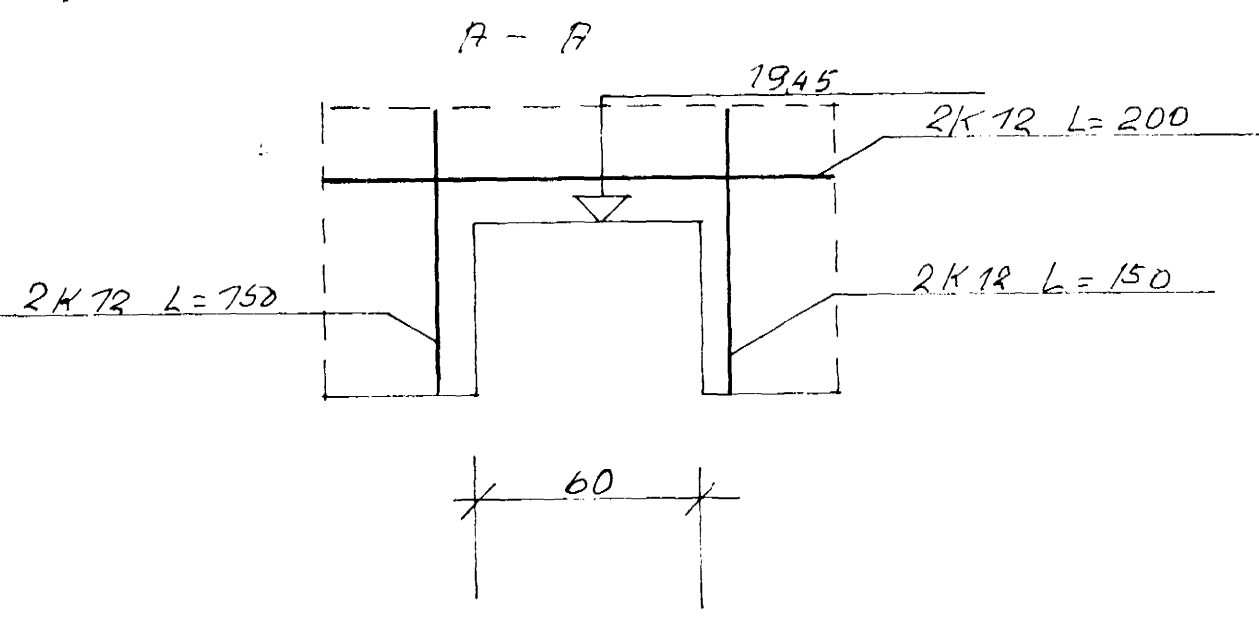

GOLFHÆÐ 20,50
 PLÖTUHÆÐ 20,25
 HÆÐ UNDIR SÖKKULL 18,80

SKÝRINGAR

- SKOLPLÖGN
- - - - - VATNSHEIMED
- RENNLOKI MED SPINDLI
- - - - - REGNVATNSLÖGN
- 1 3" PLASTRÖR FYRIR RÆMMEGNANTON SKILIST Í HÆÐ 25CM YFIR PLÖTU
- 2 - HÆÐ Á STÚT SKILIST Í HÆÐ 30CM UNDIR PLÖTUHÆÐ
- 3 - HÆÐ Á STÚTUM SKILIST 28 CM YFIR PLÖTU
- 4 og 5 HÆÐ Í STÚTUM SKILIST Í HÆÐ 10CM UNDIR PLÖTUHÆÐ
- 6 HÆÐ Á STÚT SKILIST Í HÆÐ 28 CM YFIR PLÖTUHÆÐ
- 7 STEINRÖR Ø100 FYRIR VATNSLÖGN LEGGIST ÚT FYRIR VEGG