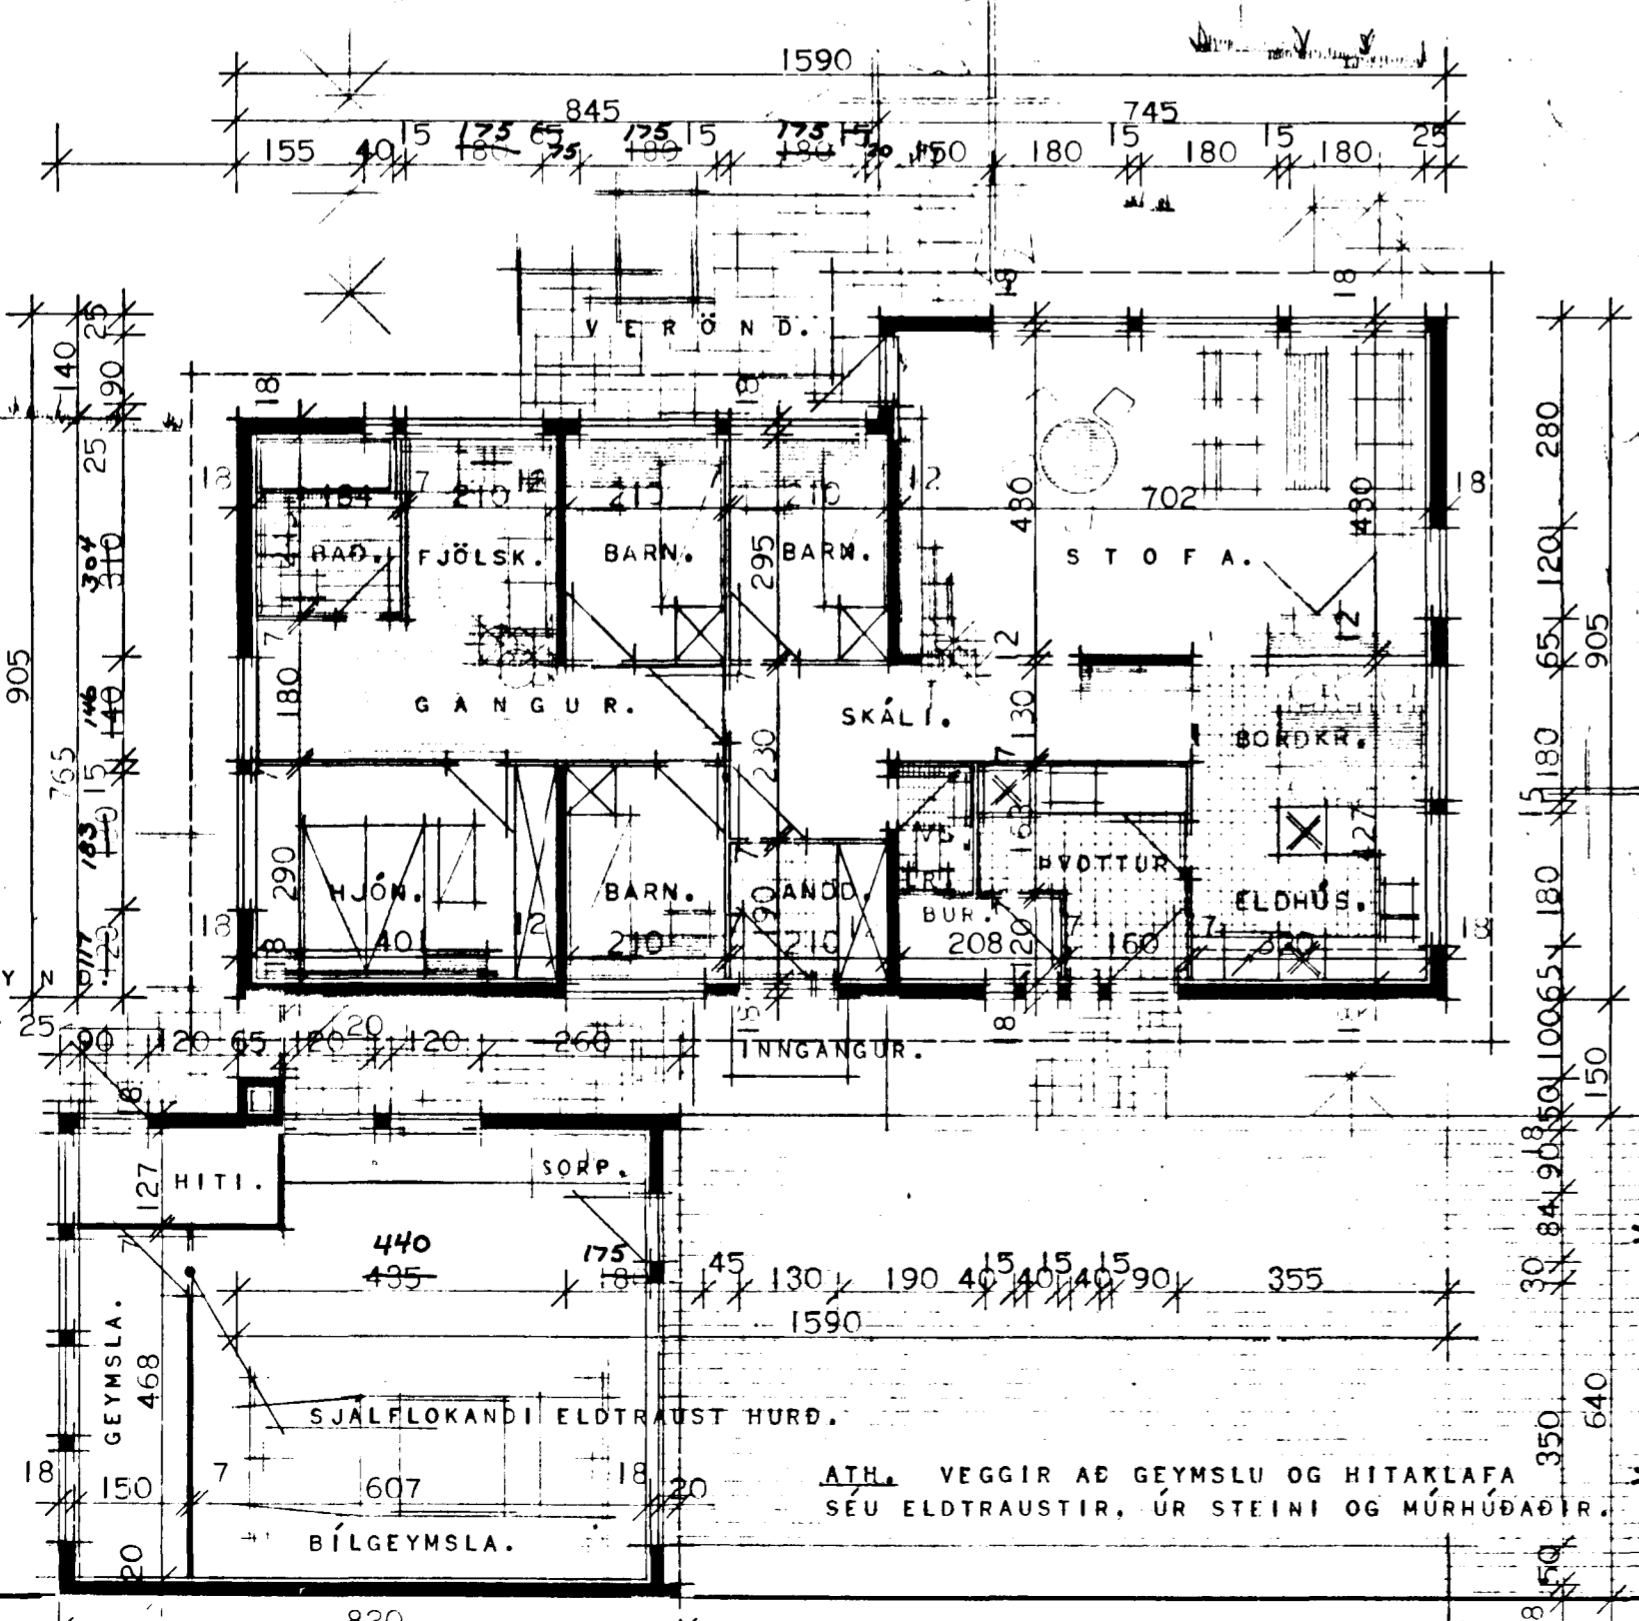

HEIÐVANGUR 44. HAFNARFIRÐI.

SUDUR.

AUSTUR.

NORDUR.

VESTUR.

Samþykkt á fundi byggingar-
nefndar þ. 18.73
EYDINGARV. ÖNN
I HAFNARFIRÐI
E. Jónsson

BRÚTTÓFLATARMÁL HÚSS..... 132 M²
NETTÓFLATARMÁL HÚSS..... 117 M²
BRÚTTÓFLATARMÁL BÍLGEYMSLU..... 51 M²
FLATARMÁL LÓÐAR..... 771 M²

G=19,890.

G=19,890

G=21,100

HÚSNÆÐISMÁLASTOFNUN RÍKISINS.	EINBÝLISHÚS.
HÚSTEIKNING.	VERK.
GRUNNMYND, SNIÐINGAR OG ÚTLITSMYNDR.	1130.
MÁL 1:100.	BLAD NR. I.
AFSTÖÐUMYND.	STAÐF. JÚLÍ 1973.
MÁL 1:500.	

E. Jónsson