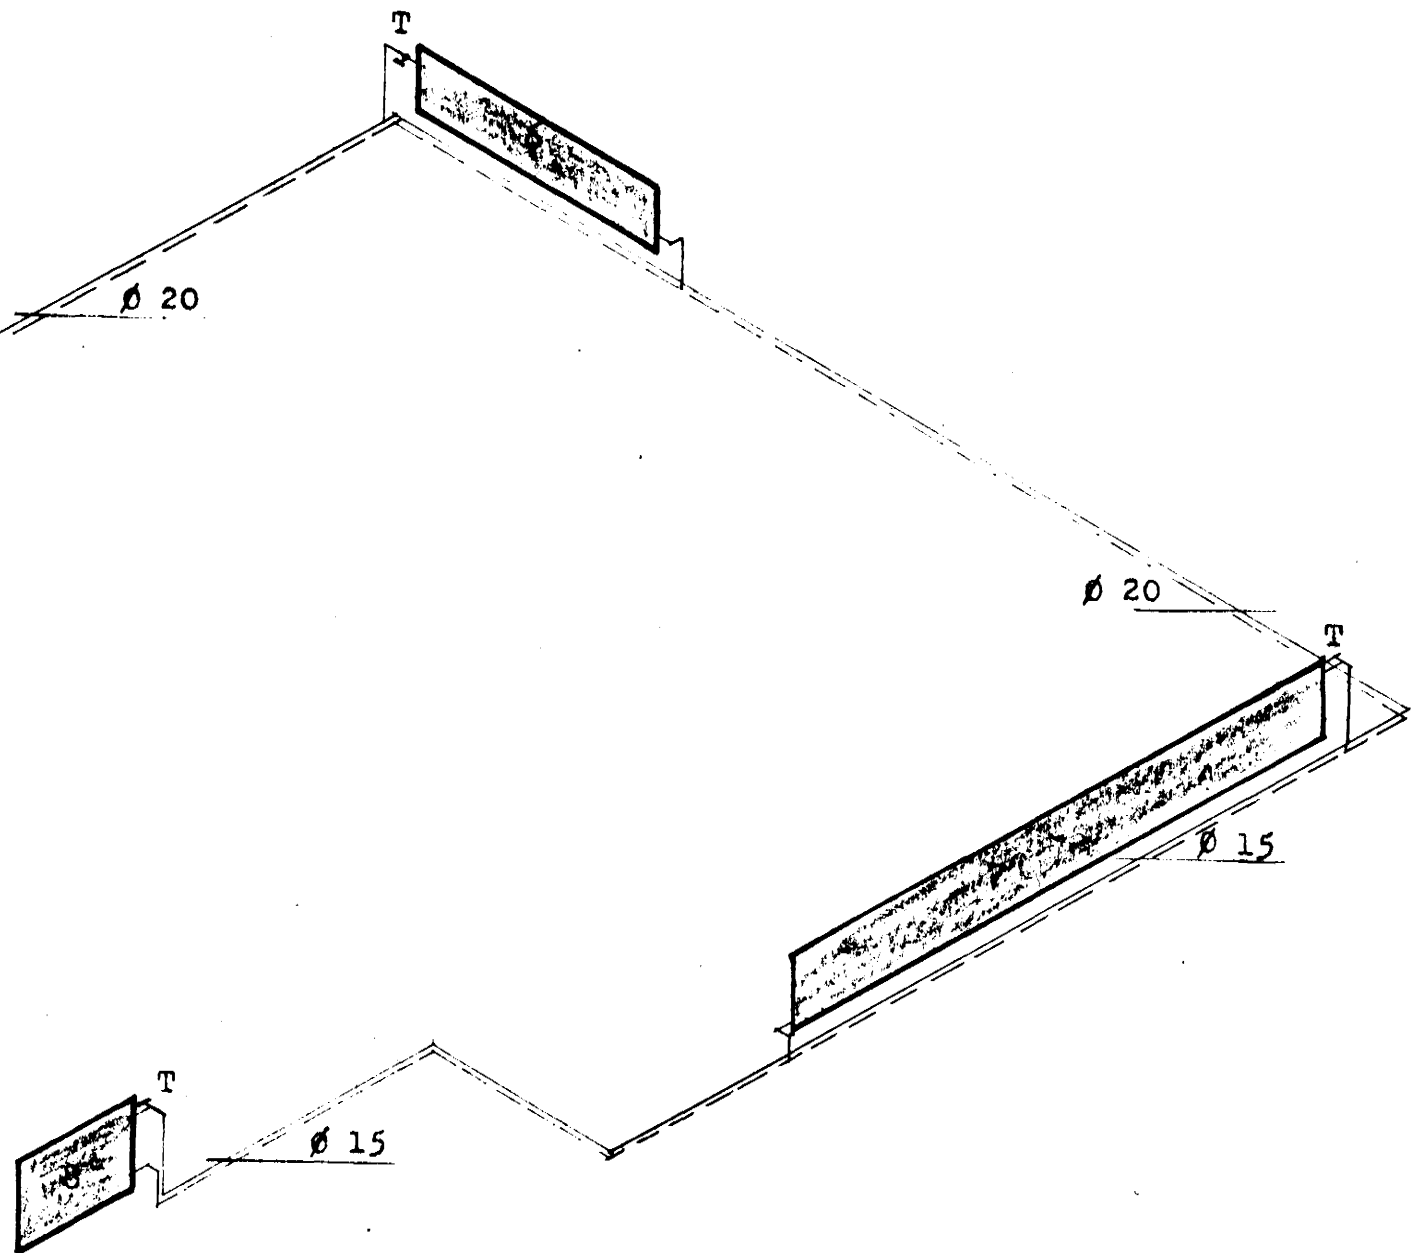

DELTA
10 L/MIN
NOTI 1,5
M/VS

SJÁLV. AÞYLLING
OG ÖYGGISLOMI

TENGINGIND AF KATLI (EKKI Í SKALA)

LOFTTÆMING

AD KATLI
Ø 25

13

Ø 20 Í GÓLFÞAUF

OPNAR MP STÁLOFNAR DELTA -T 40

STADSETNING	OPN NR.	GERD	HÆÐ	LENGD	TENGIST.	HITAPÓLF KOKLA
HERB.	1	MP2	59	144	Ø 10	973
HERB.	2	MP2	59	112	Ø 10	722
ÞAD	3	MP	74	104	Ø 10	492
ÞVOTTUR	4	MP2	74	88	Ø 10	740
EIÐHÚS	5	MP3	59	136	Ø 10	1450
BORDSTOFA	6	MP4	44	176	Ø 10	1420
DAGSTOFA	7	MP4	44	400	Ø 15	3400
SKÁLI	8	MP4	59	88	Ø 10	1255
ANDDYMI	9	MP4	74	48	Ø 10	612
VS.	10	MP	74	48	Ø 10	269
HJÓNAHERB.	11	MP3	59	160	Ø 10	1500
GANGUR	12	MP	74	144	Ø 10	750
BÍLSKÚR	13	MP2	74	400	Ø 15	3990